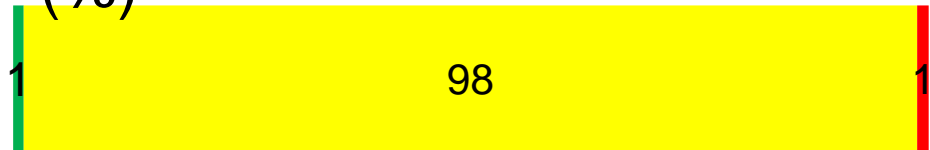

Jurnal gzaSi subieqtebisTvis daTmobili farTobi tonis mixedviT

(%)

koalicia qarTuli ocneba

erTiani nacionaluri moZraoba

prezidenti

xelisufleba

■ pozitiuri   ■ neitraluri   ■ negatiuri