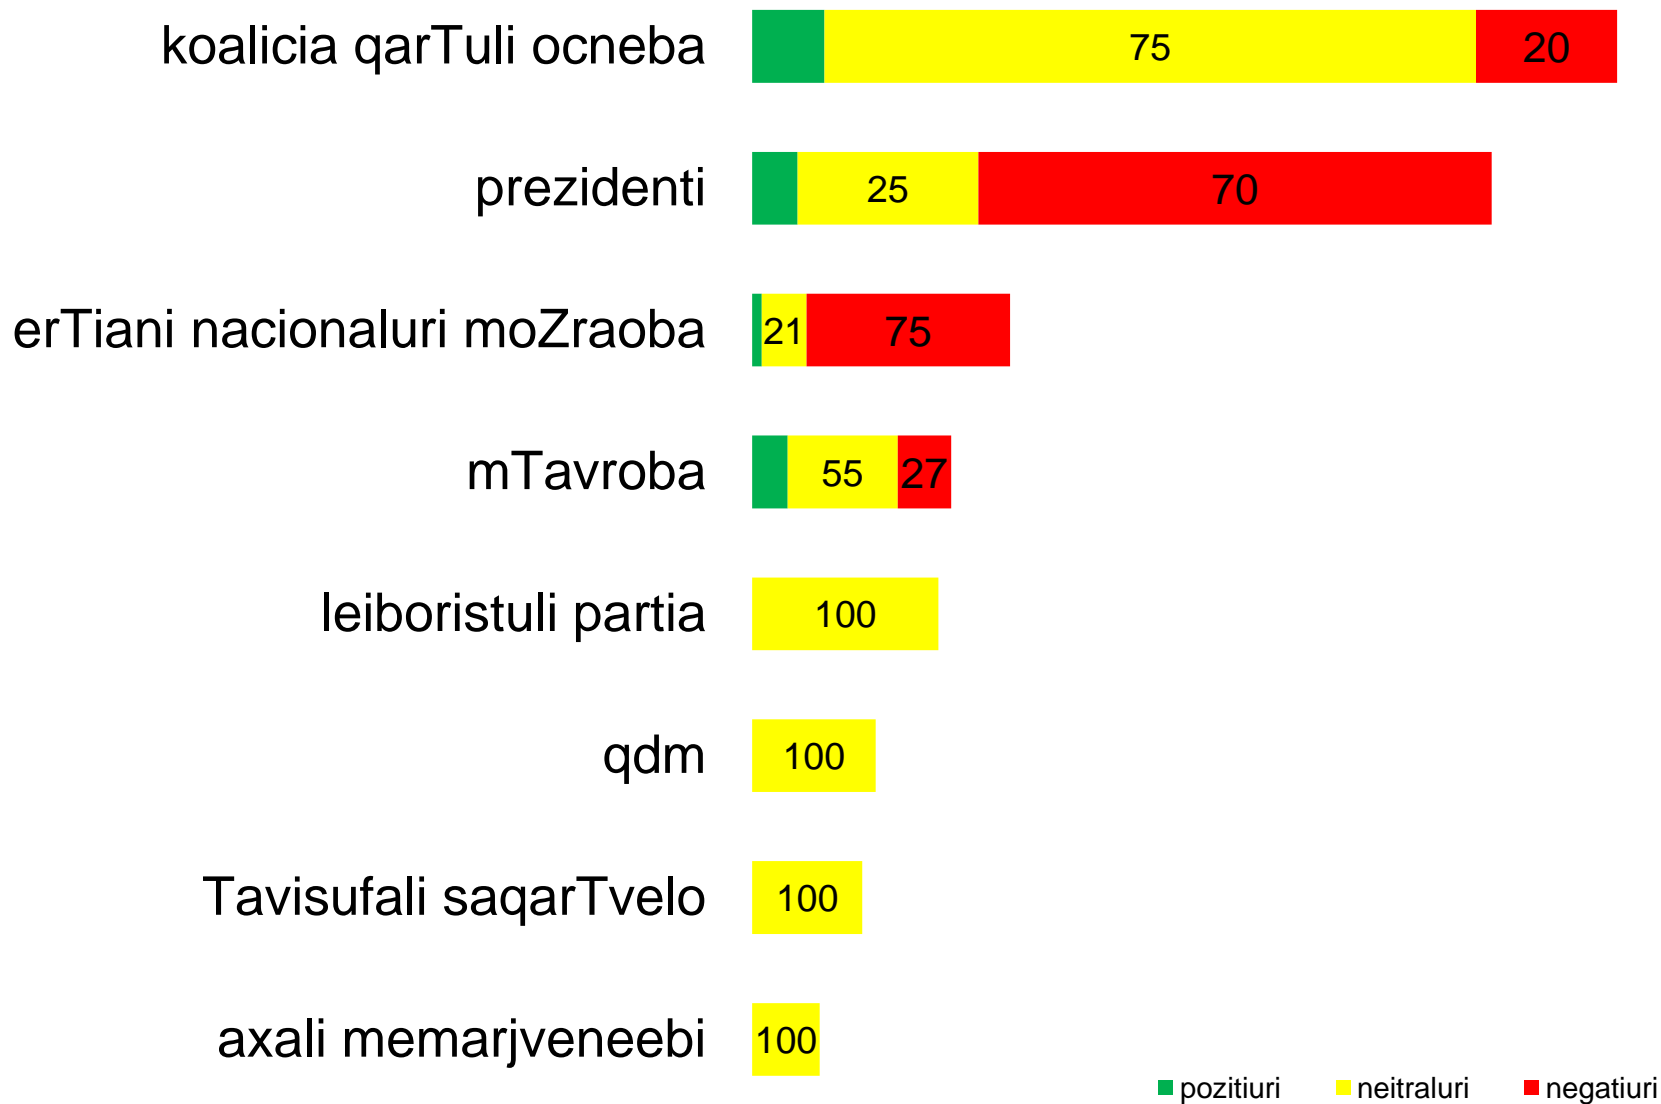

gazeT aliaSi subieqtebisTvis daTmobili farTobi tonis mixedviT (%)