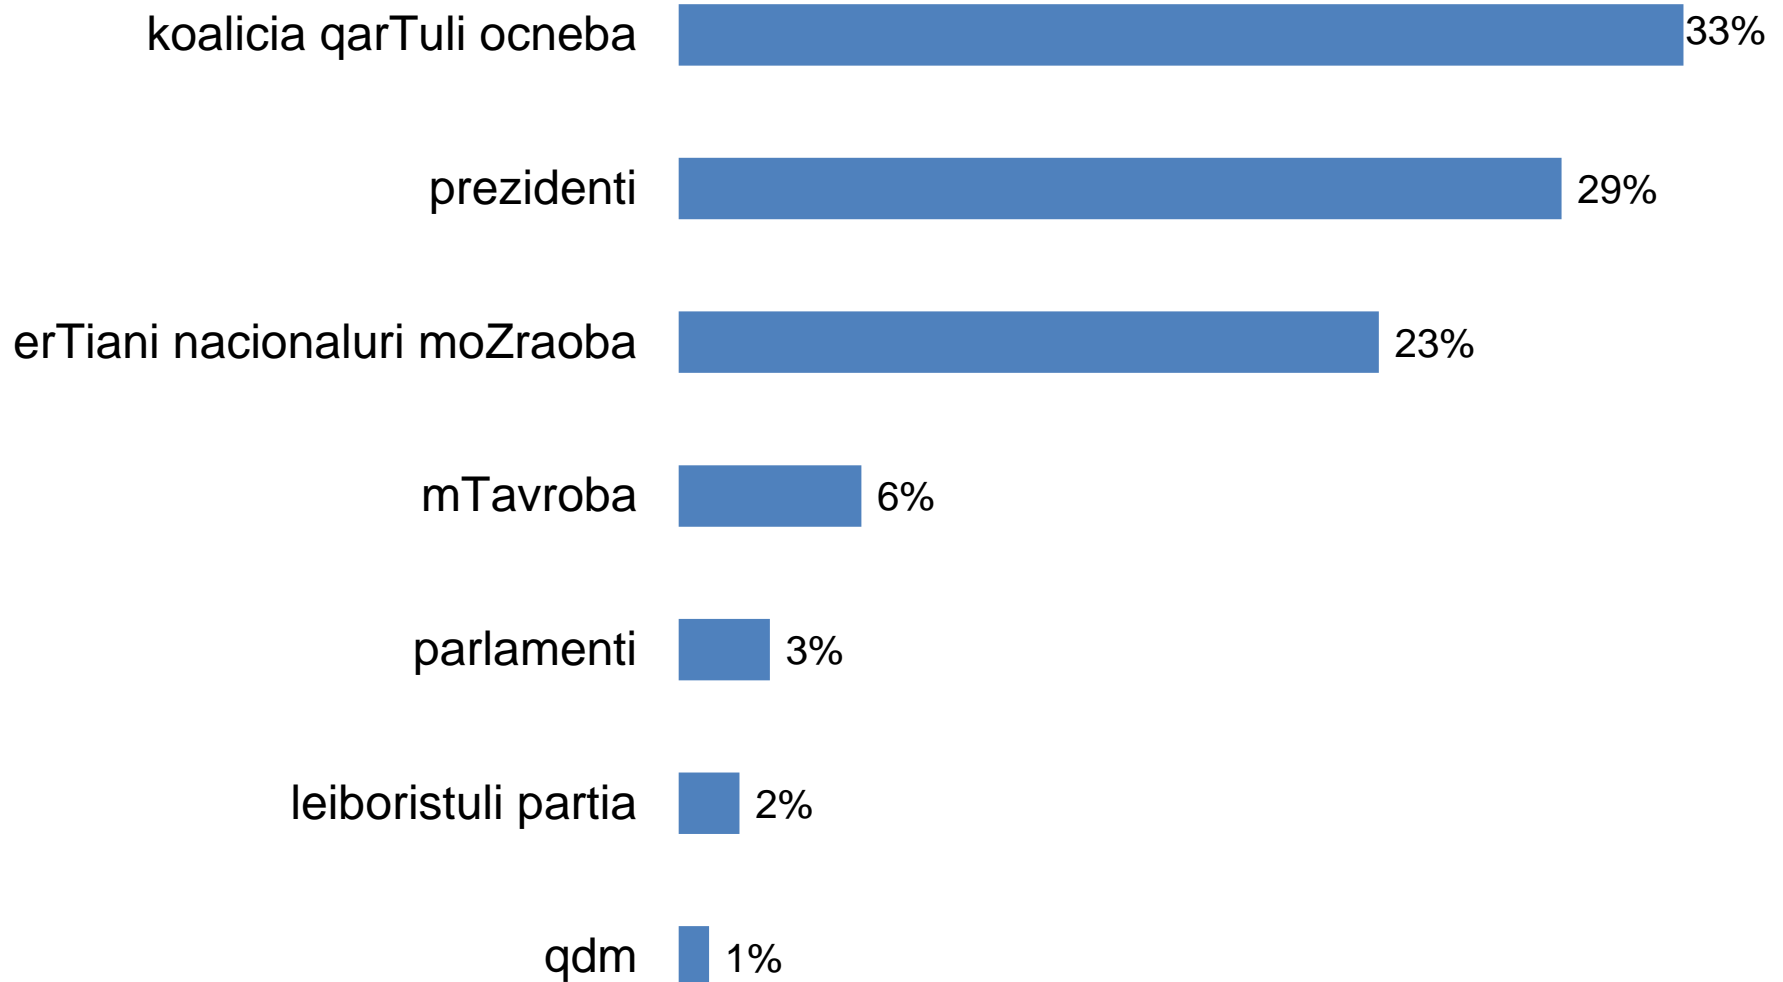

გაზეთების და ტელევიზიის მედიის ფარგლებში (სულ 14095 კვ.სმ)