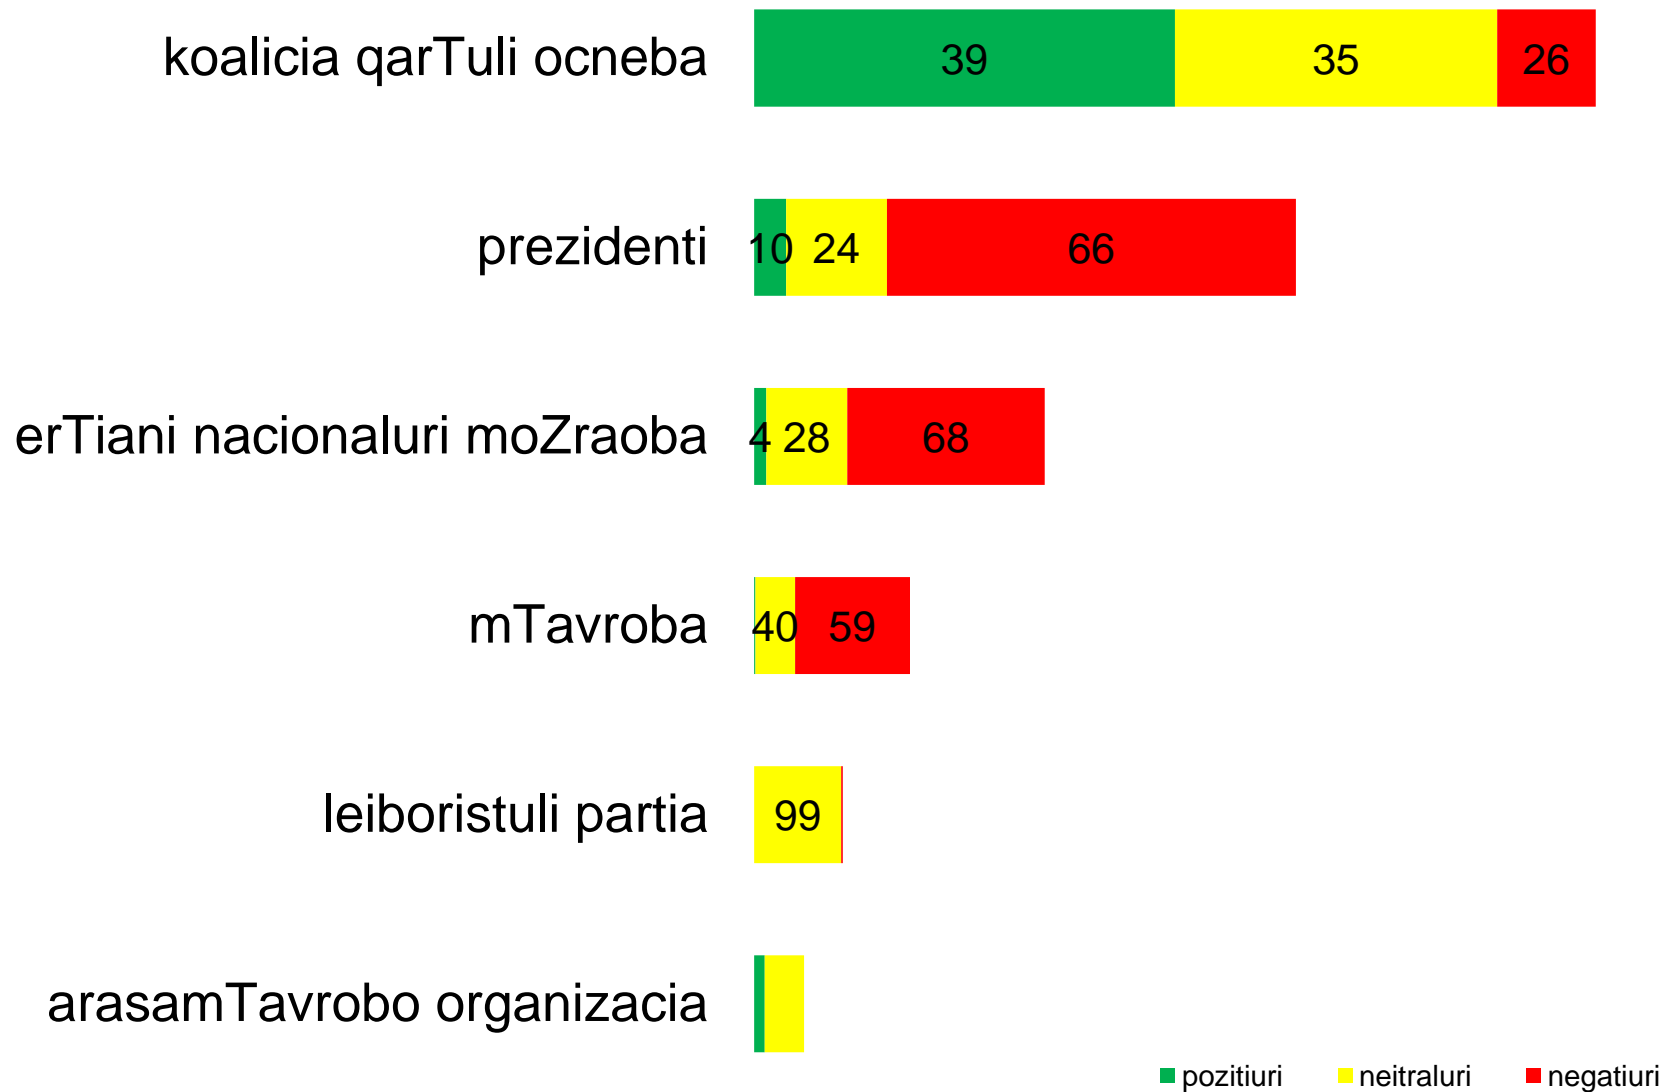

gazeT 24saaTSi subieqtebisTvis daTmobili farTobi tonis
mixedviT
(%)

gazeT aliaSi subieqtebisTvis daTmobili farTobi tonis mixedviT (%)

gazeT kviris palitraSi subieqtebisTvis daTmobili farTobi tonis mixedviT

(%)

■ pozitiuri ■ neitraluri ■ negatiuri

გაზეთების კვირის განმავლობაში სუბიექტების და მათი ფართობის მიხედვით (%)

gazeT asaval-dasavalSi subieqtebisTvis daTmobili farTobi tonis mixedviT (%)

Jurnal tabulaSi subieqtebisTvis daTmobili farTobi tonis mixedviT