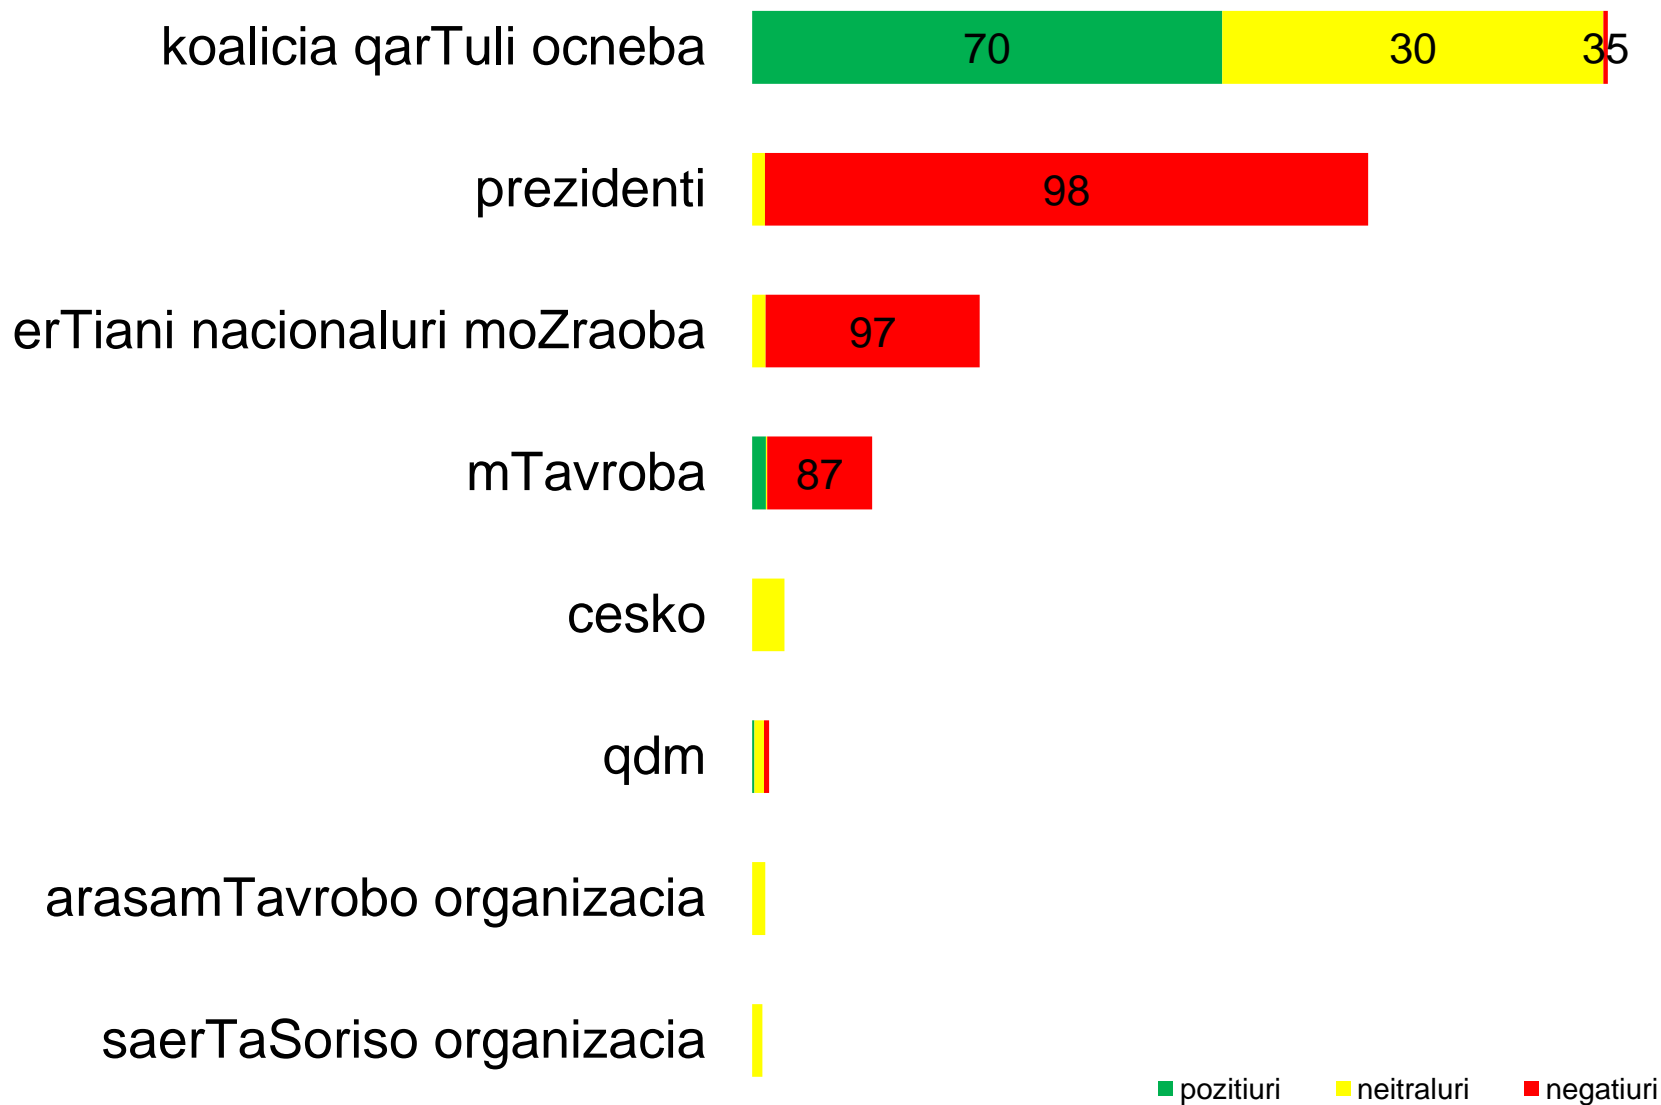

(%)

■ pozitiuri ■ neitraluri ■ negatiuri

გაზეთების კვირის განმავლობაში სუბიექტების და მათი ფართობის მიხედვით (%)

gazeT asaval-dasavalSi subieqtebisTvis daTmobili farTobi tonis mixedviT (%)

Jurnal tabulaSi subieqtebisTvis daTmobili farTobi tonis mixedviT

(%)

koalicia qarTuli ocneba

mTavroba

prezidenti

erTiani nacionaluri moZraoba

■ pozitiuri ■ neitraluri ■ negatiuri

Jurnal TbiliselebSi subieqtebisTvis daTmobili farTobi tonis mixedviT (%)

Jurnal gzaSi subieqtebisTvis daTmobili farTobi tonis mixedviT