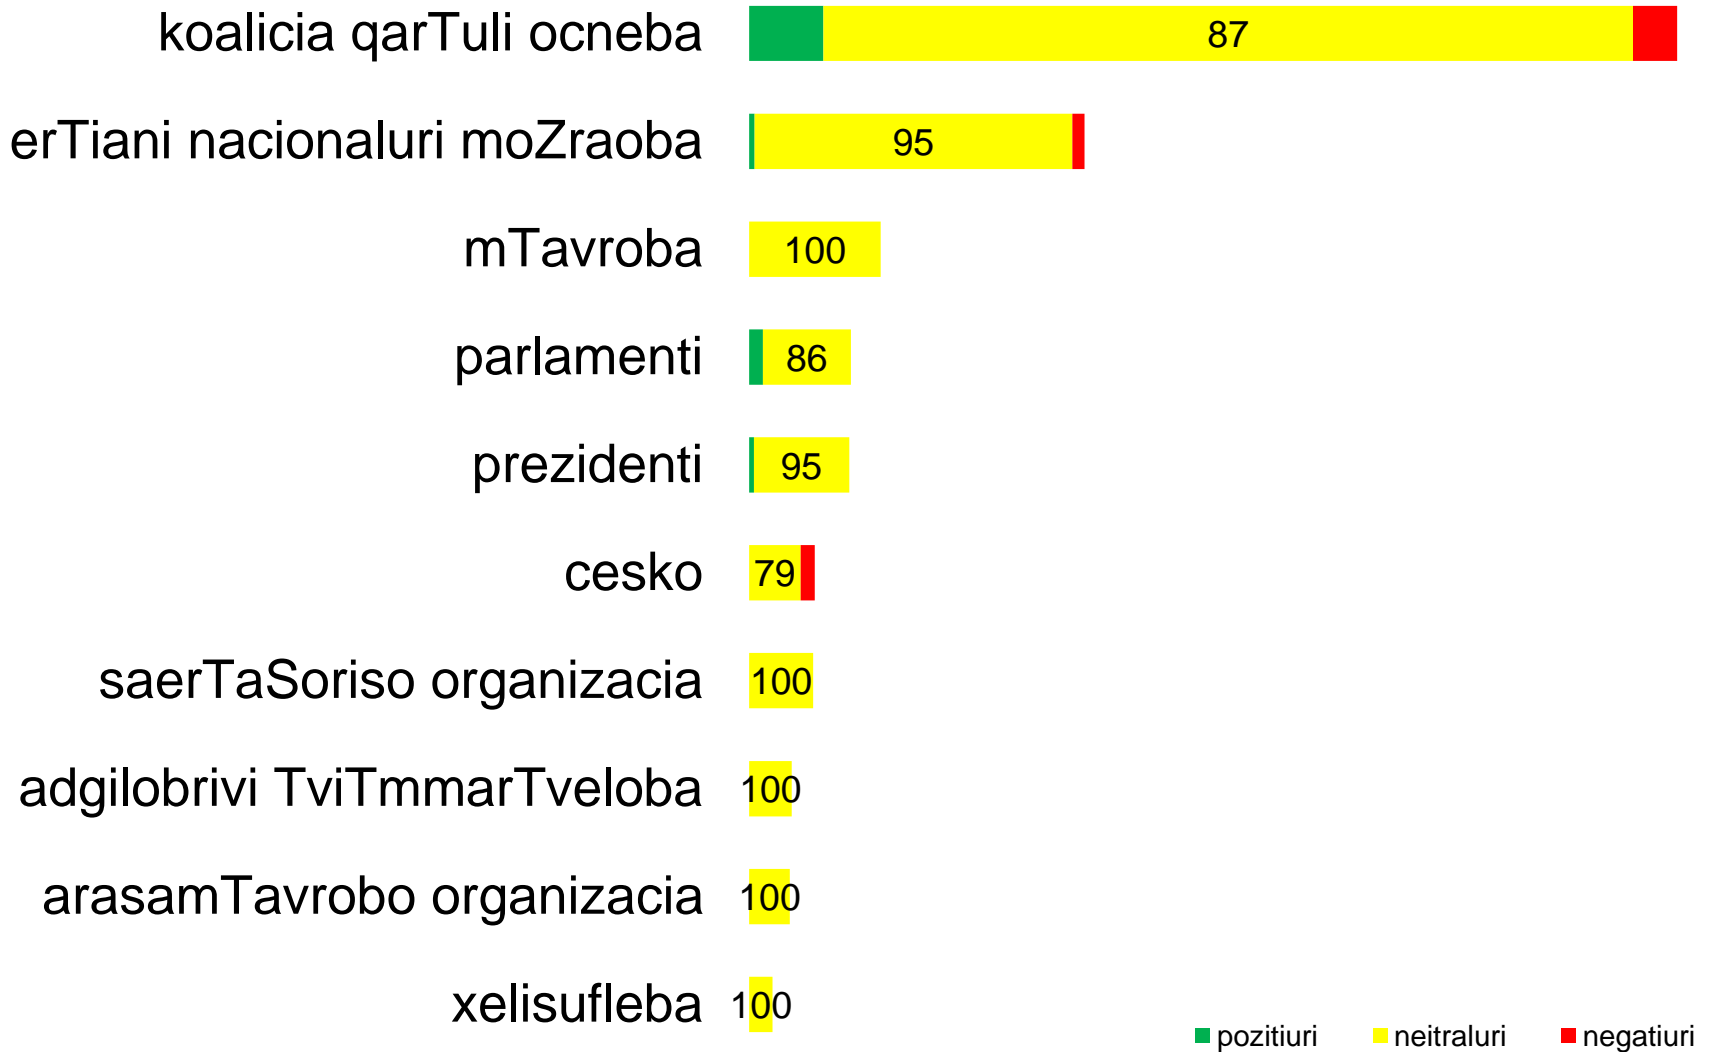

gazeT 24saaTSi subieqtebisTvis daTmobili farTobi tonis
mixedviT
(%)