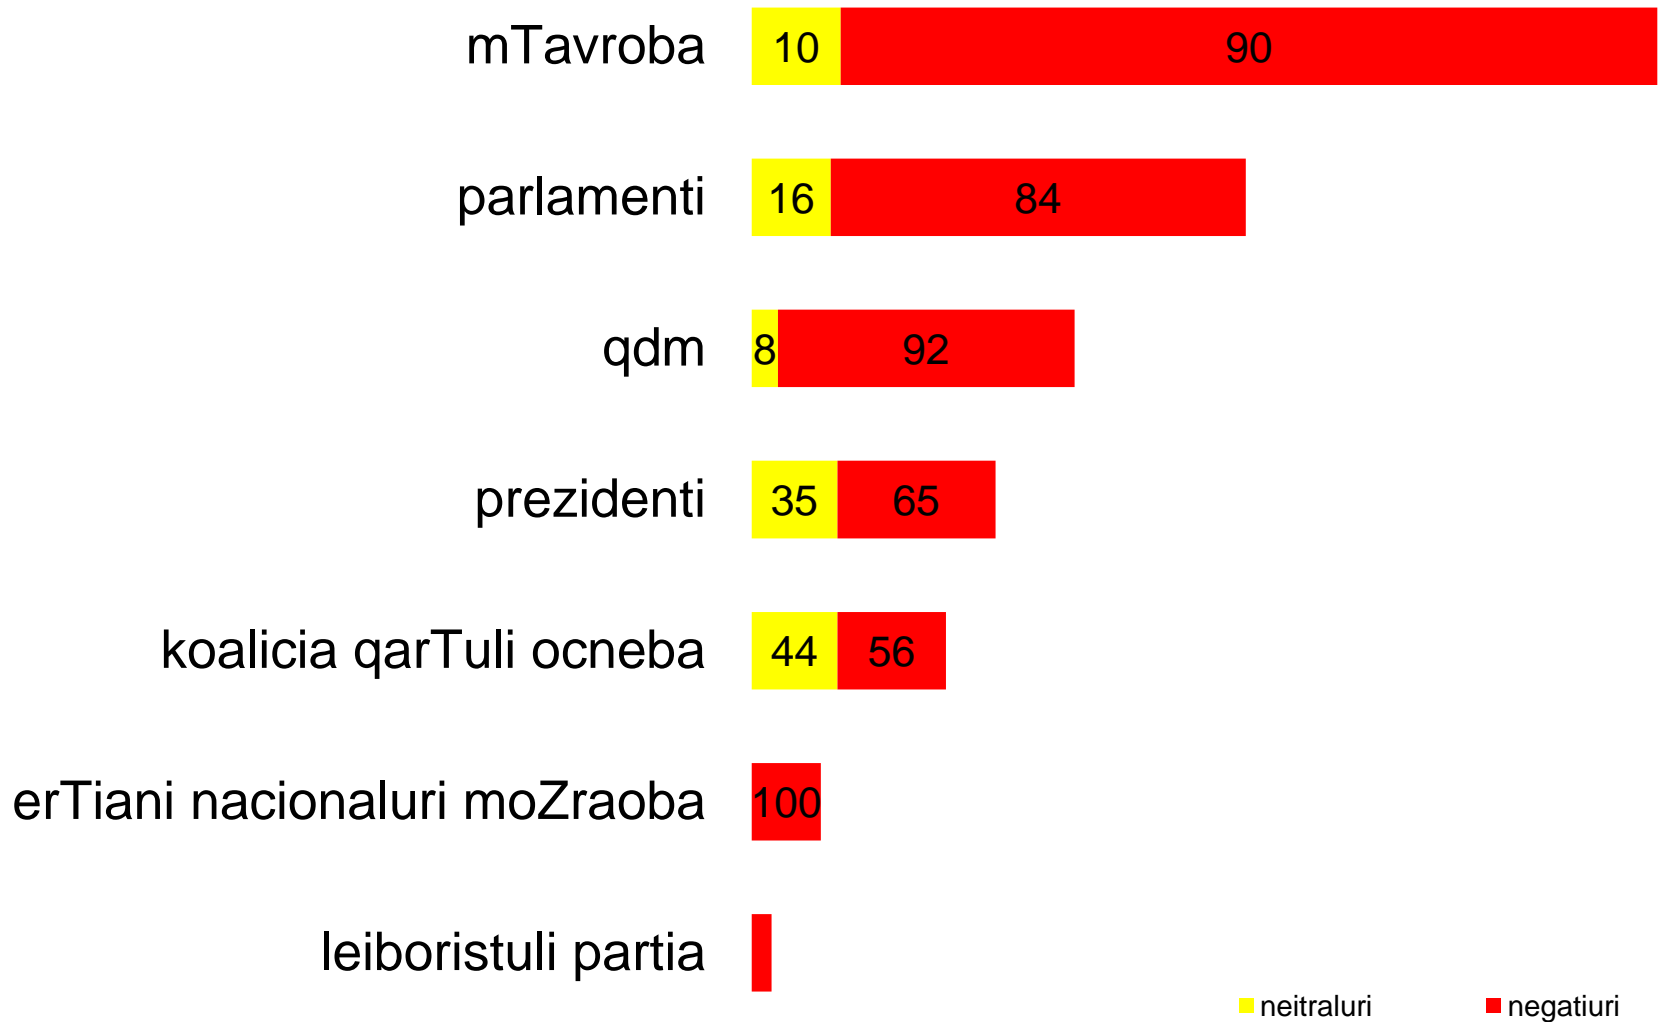

(%)

koalicia qarTuli ocneba

mTavroba

prezidenti

erTiani nacionaluri moZraoba

■ pozitiuri ■ neitraluri ■ negatiuri

Jurnal TbiliselebSi subieqtebisTvis daTmobili farTobi tonis mixedviT (%)

Jurnal gzaSi subieqtebisTvis daTmobili farTobi tonis mixedviT

(%)

koalicia qarTuli ocneba

erTiani nacionaluri moZraoba

prezidenti

xelisufleba

■ pozitiuri ■ neitraluri ■ negatiuri

Jurnal sarkeSi subieqtebisTvis daTmobili farTobi tonis mixedviT

(%)

koalicia qarTuli ocneba

erTiani nacionaluri moZraoba

prezidenti

arasamTavrobo organizacia

■ pozitiuri ■ neitraluri ■ negatiuri