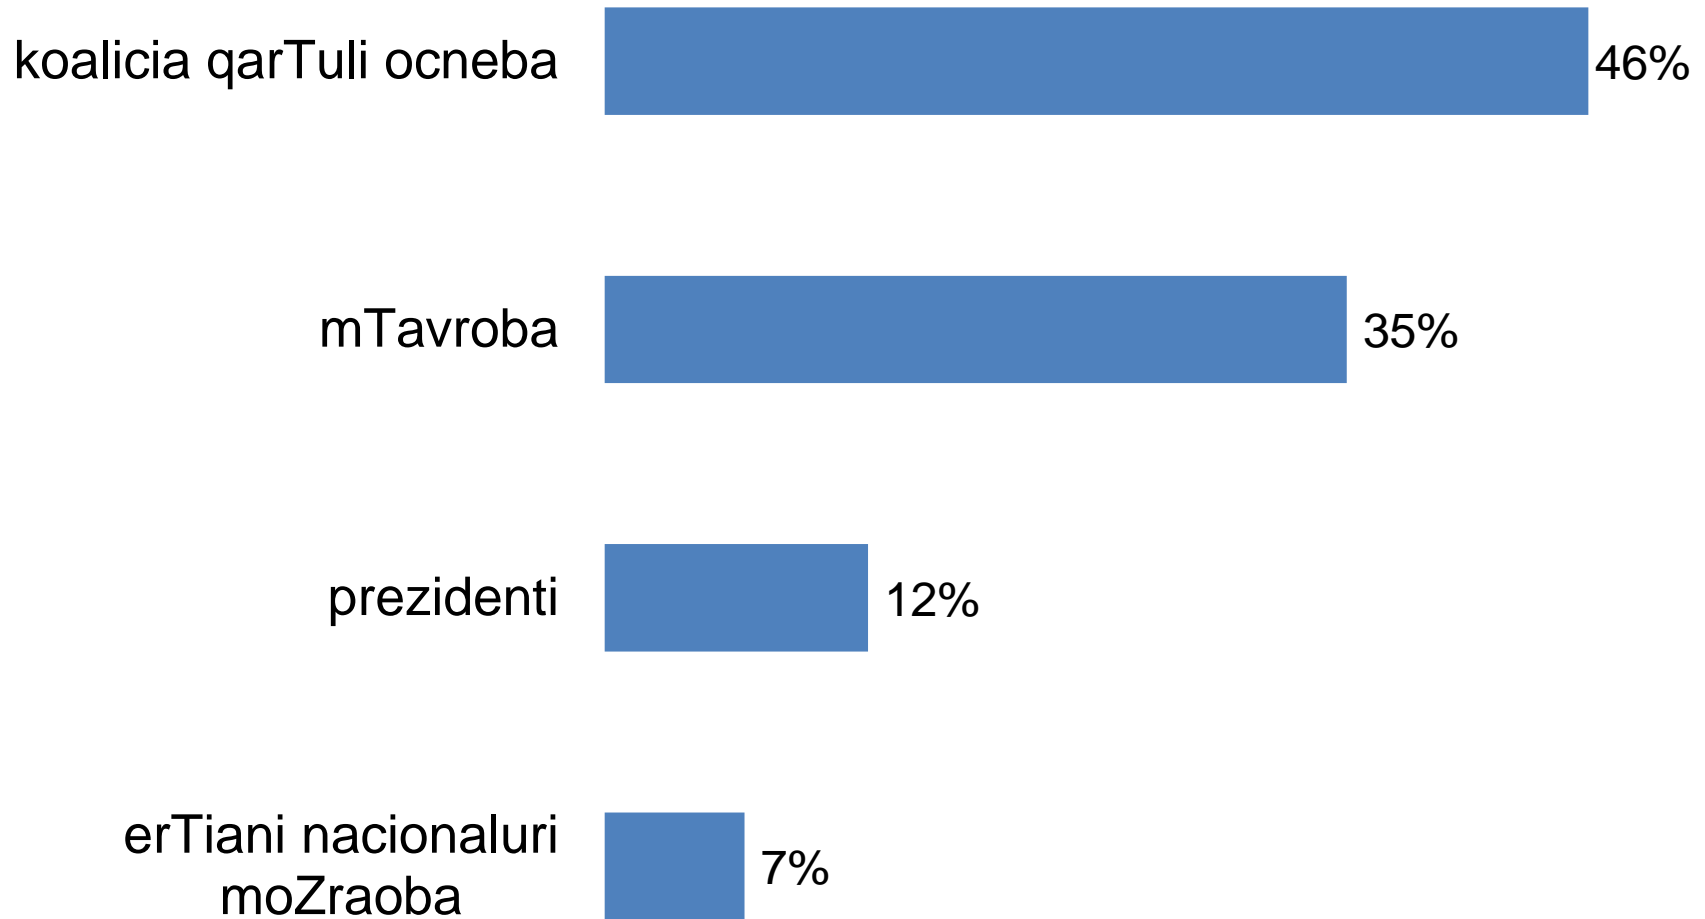

Jurnal tabulaSi subieqtebisTvis daTmobili farTobi (sul 14041 kv.sm)