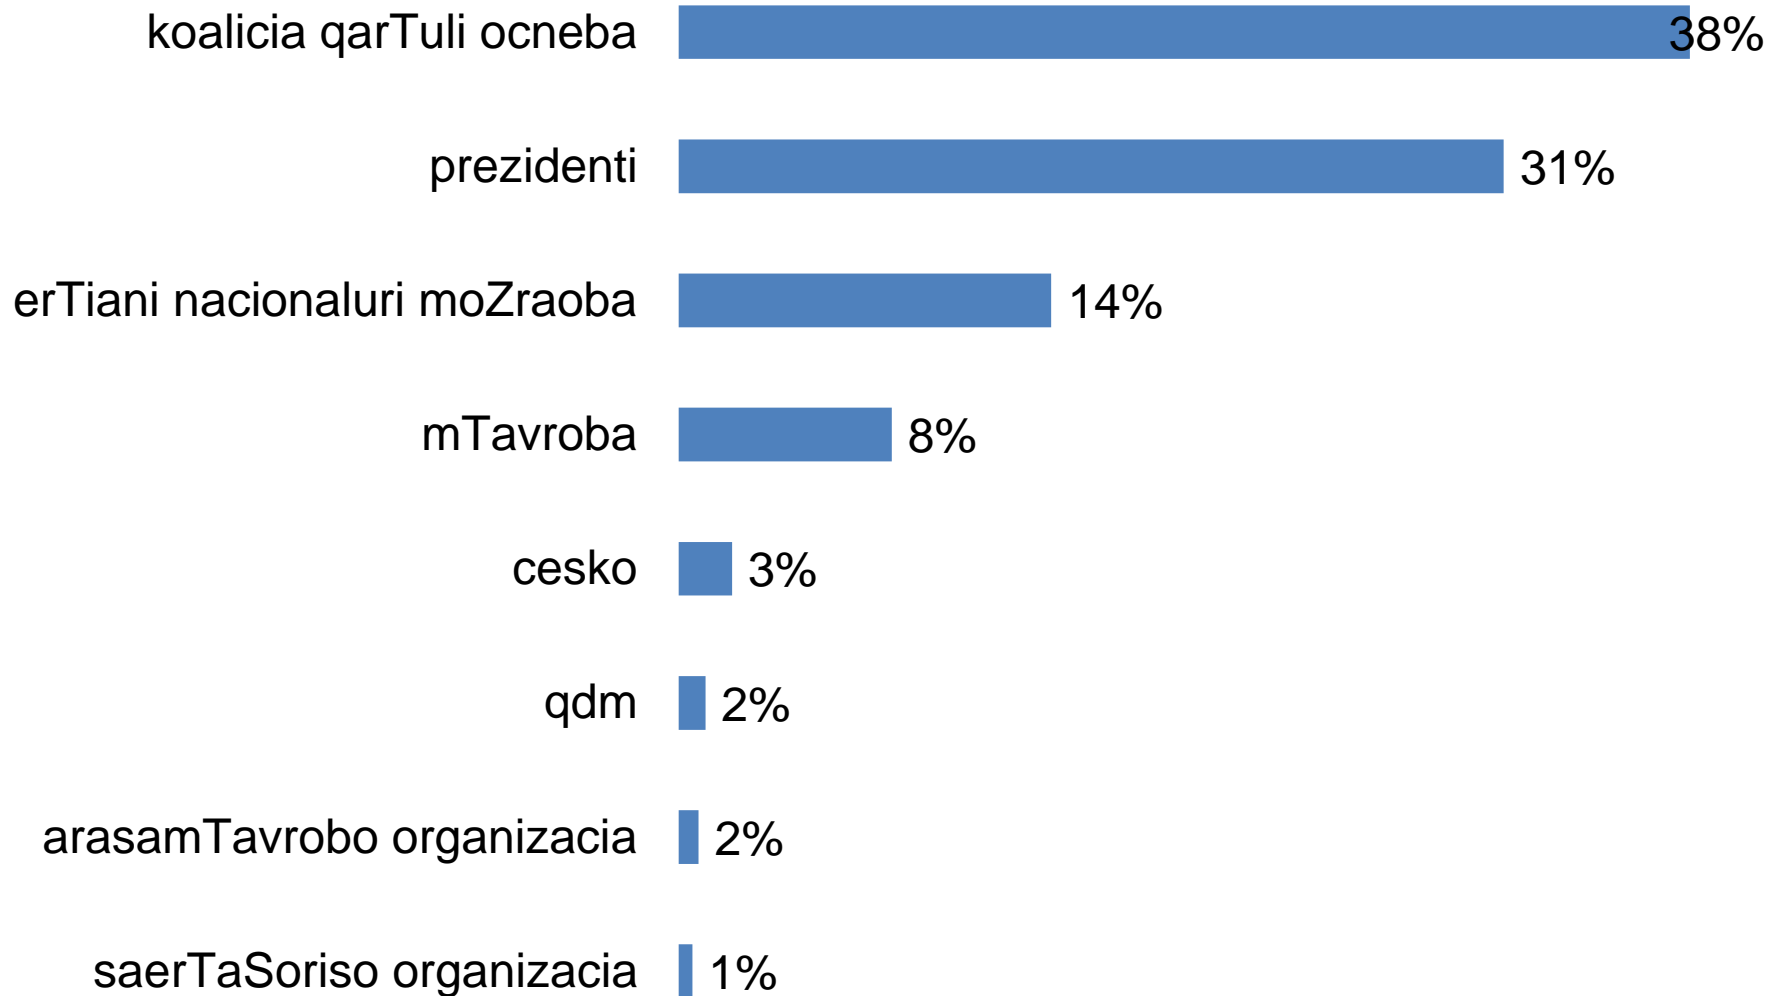

გაზეთ ასავალ-დასავალსი სუბიექტებისთვის და ტმობილსი ფართობი