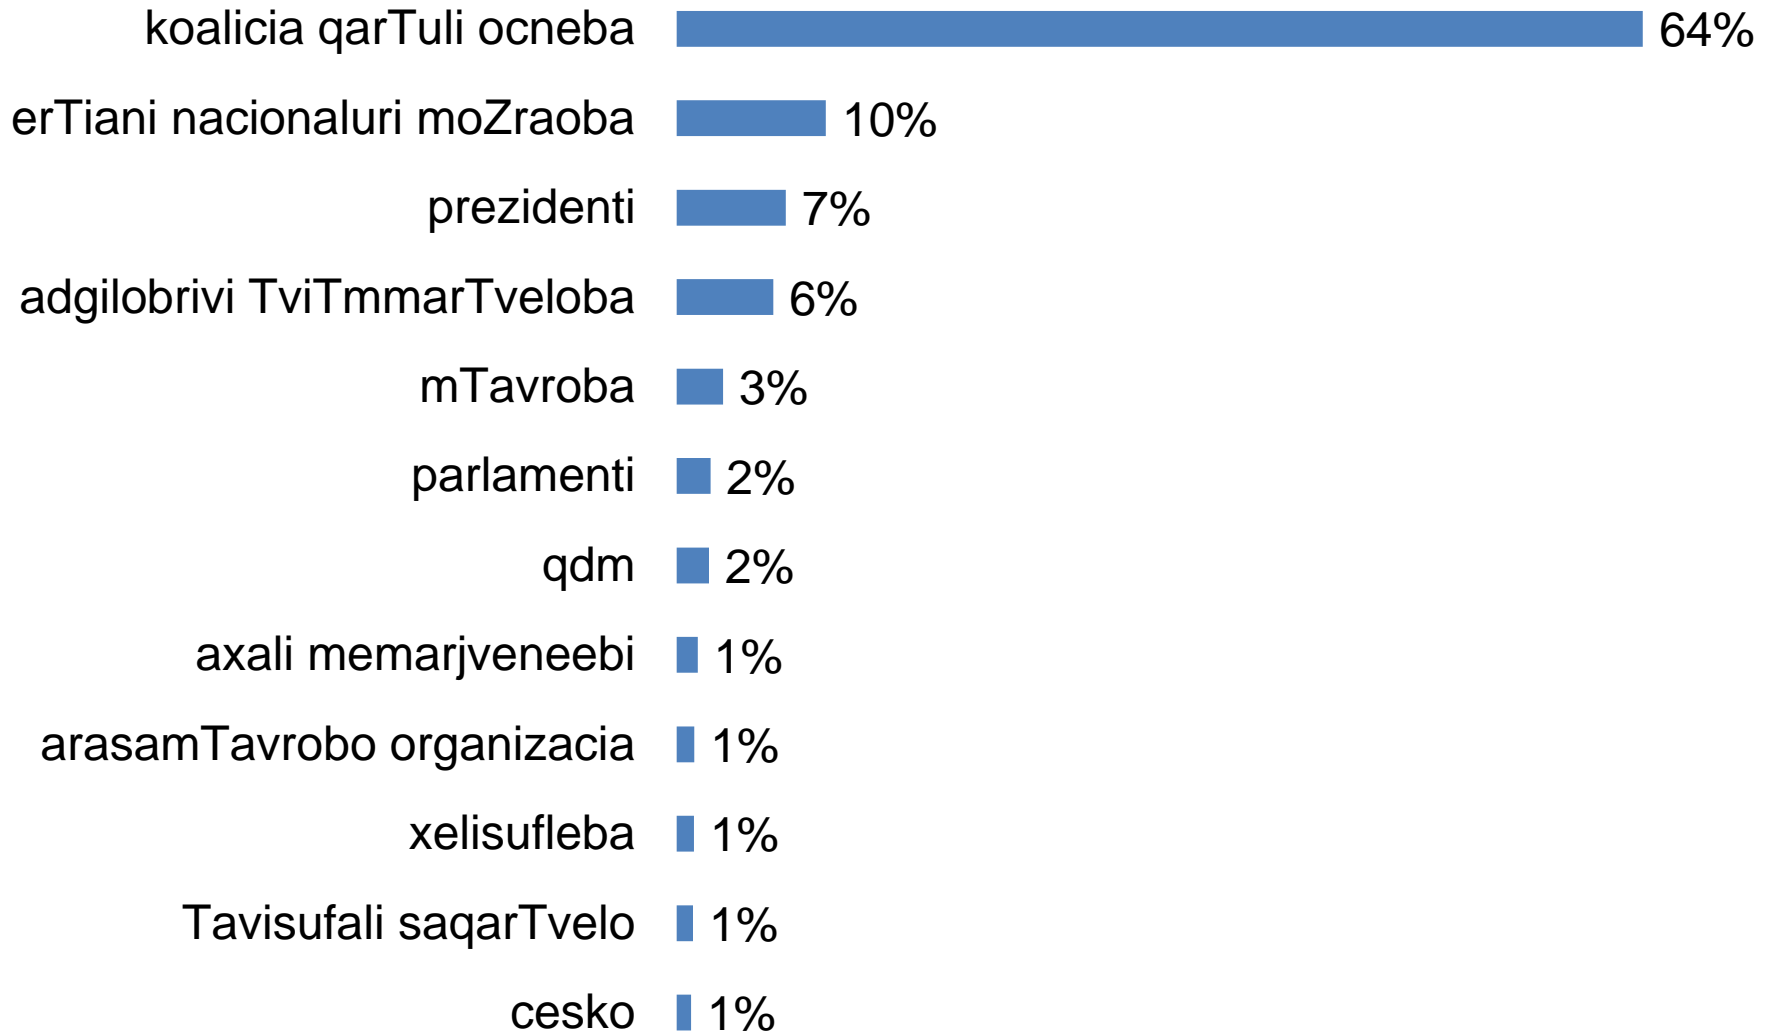

winasaarCevno media monitoringi (raodenobrivi Sedegebi)

1 oqtomberi -21 oqtomberi 2012

subieqtebisTvis daTmobili farTobi
gamocemebis mixedviT

gazeT rezonansSi subieqtebisTvis daTmobili farTobi (sul 16372 kv.sm)