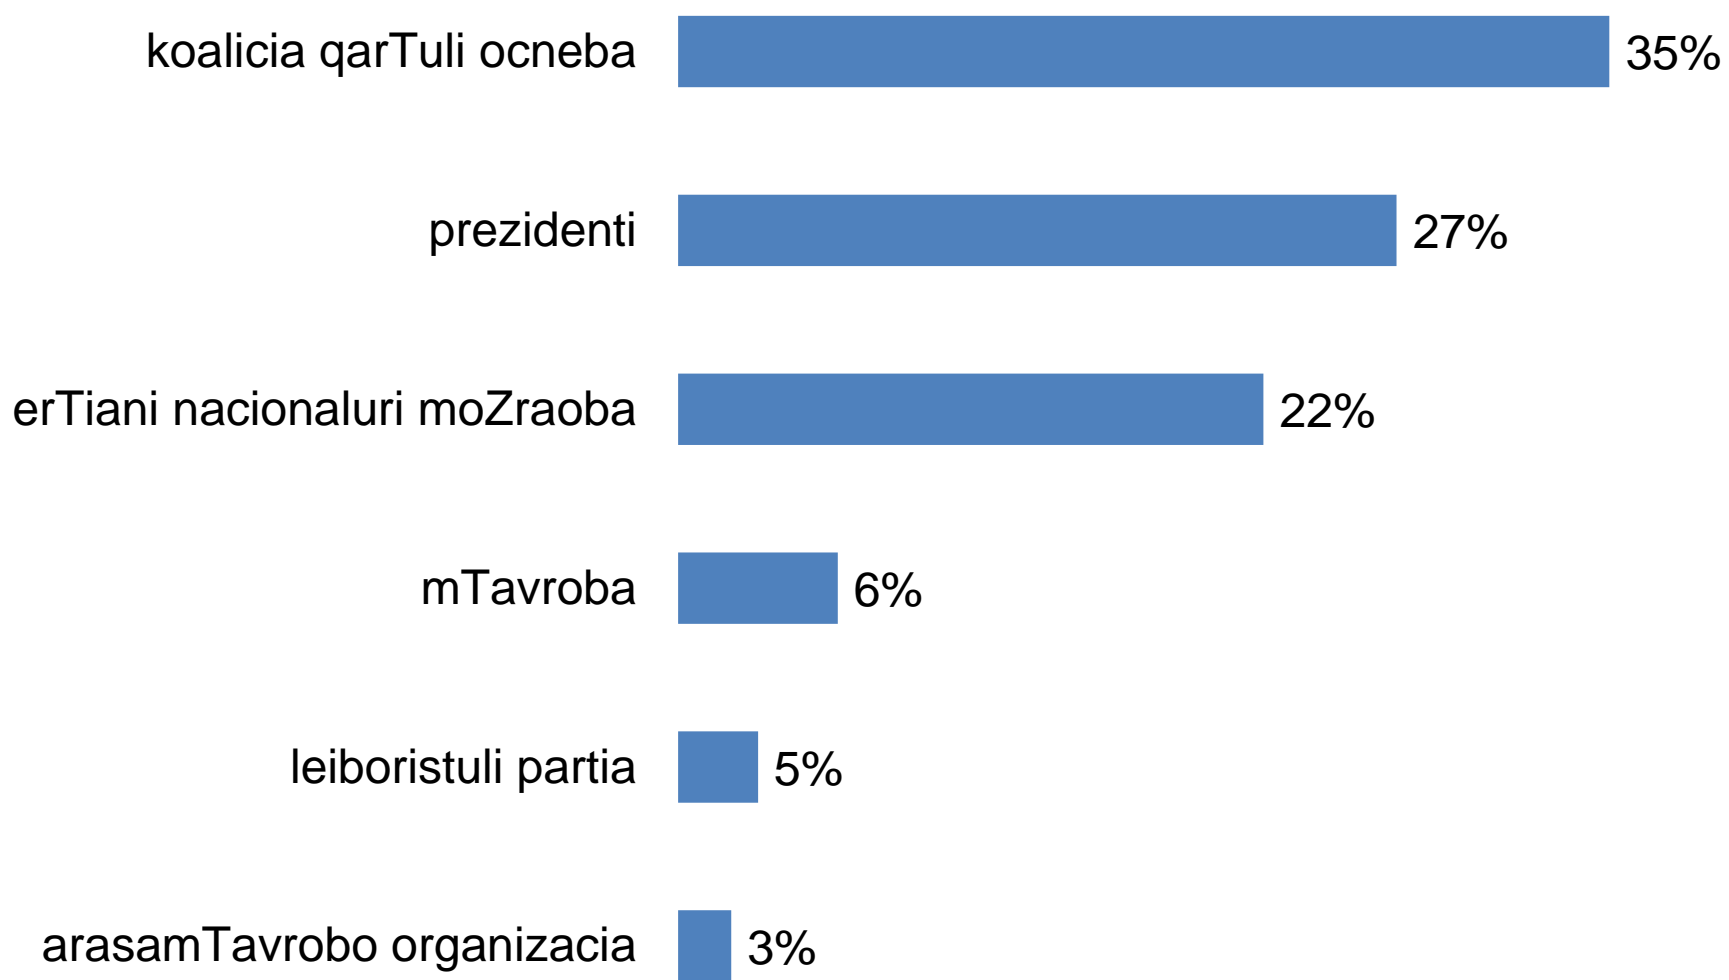

გაზეთ კვირის კონკრეტული სუბიექტების და მობილური ფართობი (სულ 28734 კვ.სმ)