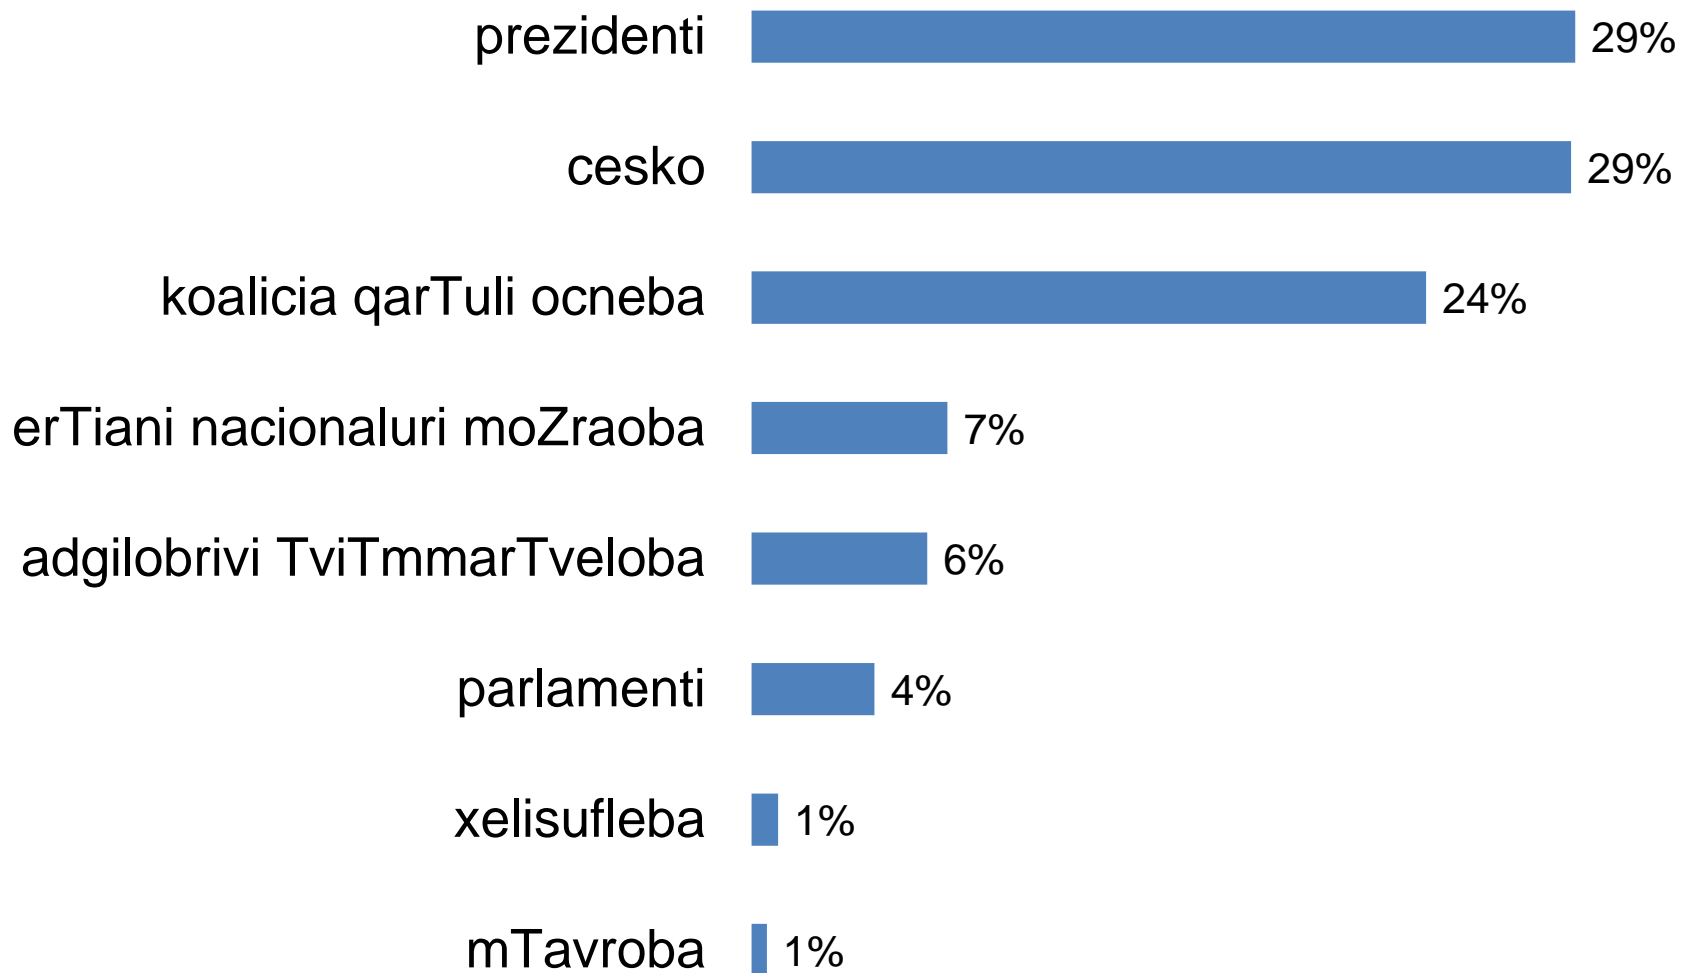

გაზეთების კვირის პალიტრაში სუბიექტებისთვის და მობილურ ფართობი (სულ 14172 კვ.სმ)