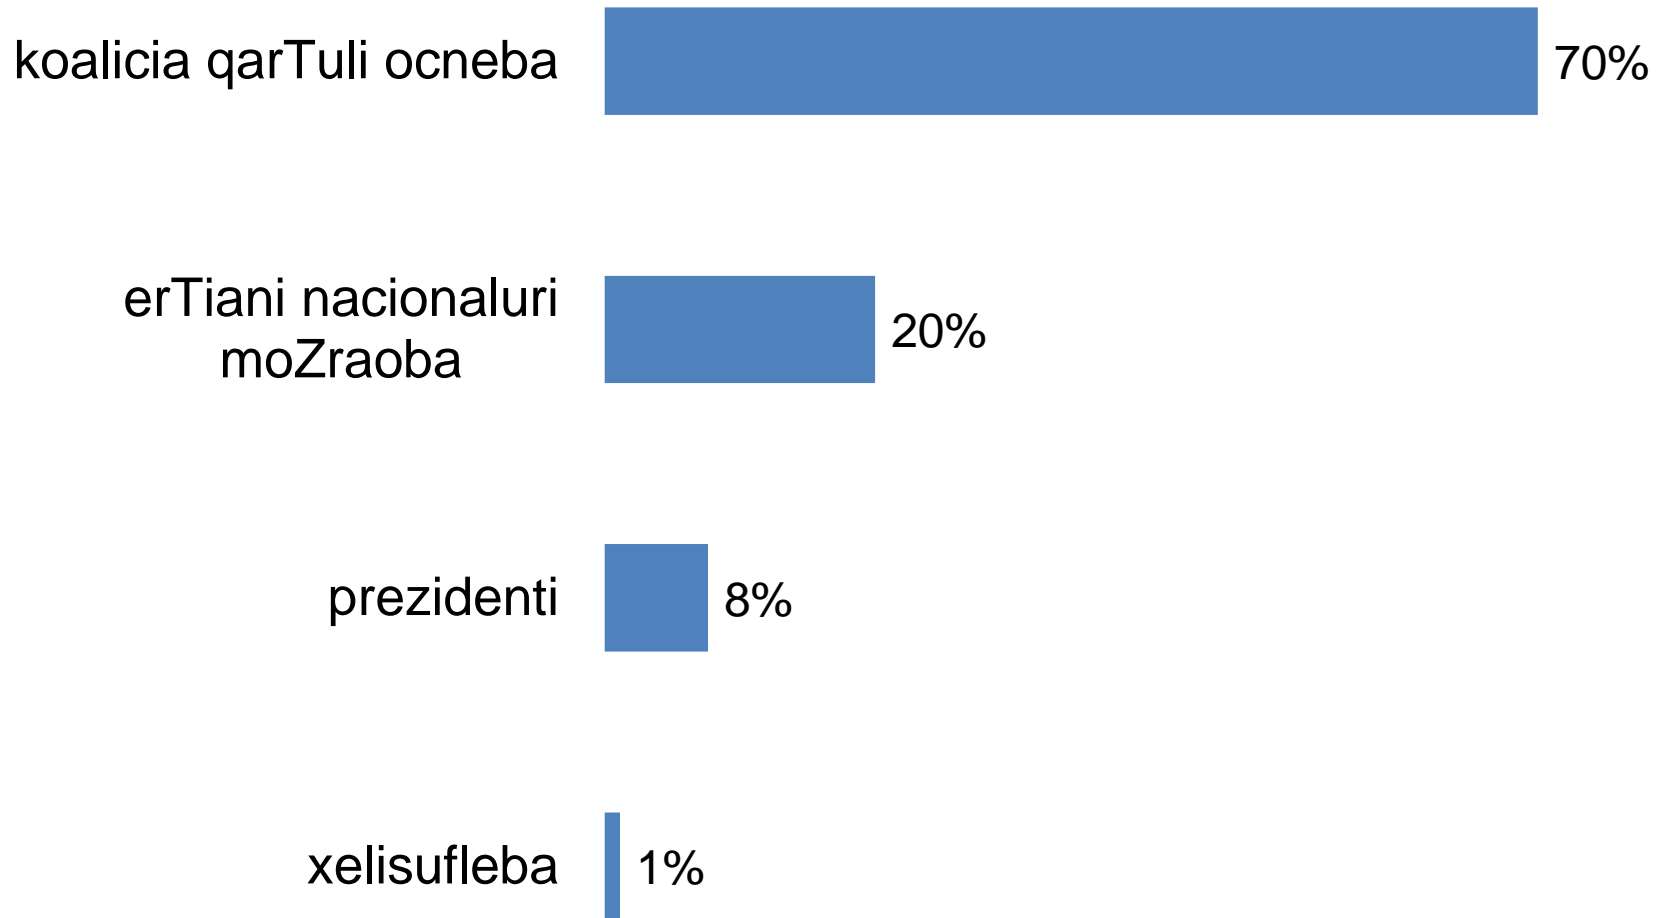

Jurnal gzaSi subieqtebisTvis daTmobili farTobi (sul 4053 kv.sm)