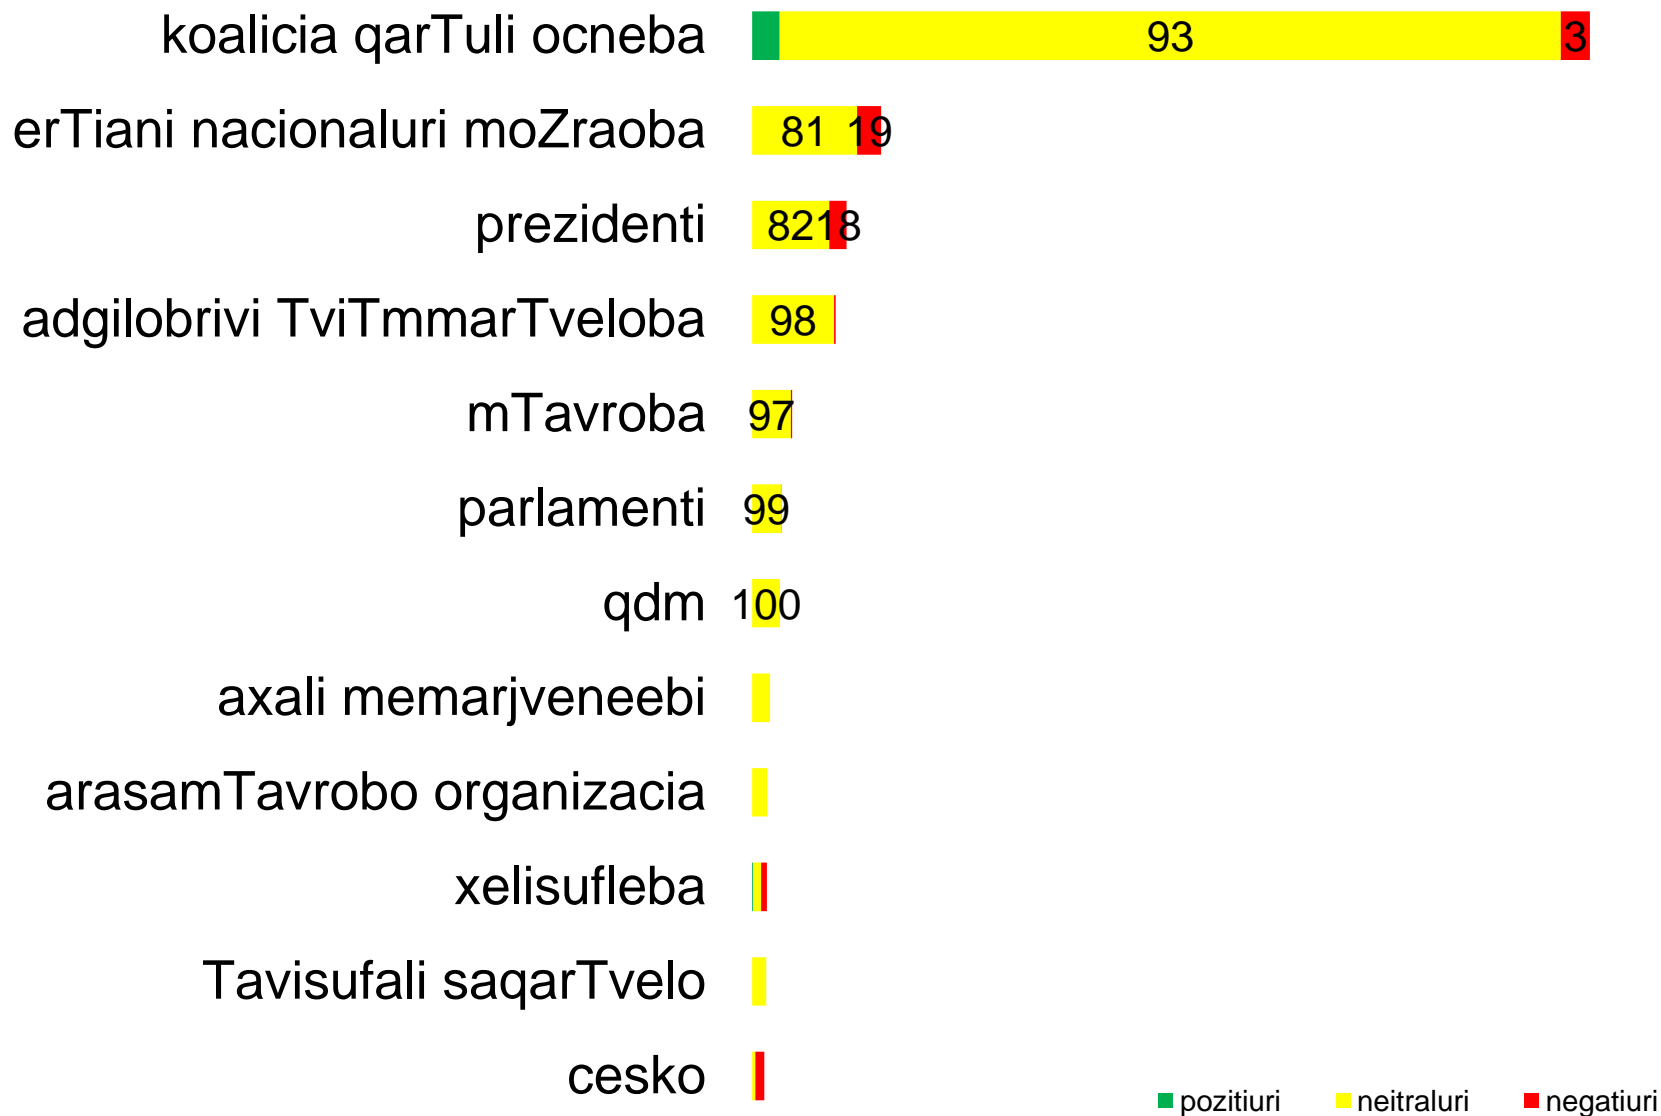

Jurnal gzaSi subieqtebisTvis daTmobili farTobi (sul 4053 kv.sm)

Jurnal sarkeSi subieqtების Tvis da Tmobili farTobi (sul 4998 kv.sm)

subieqtebisTvis daTmobili
farTobis toni gamocemebis
mixedviT

gazeT rezonansSi subieqtebisTvis daTmobili farTobi tonis mixedviT (%)