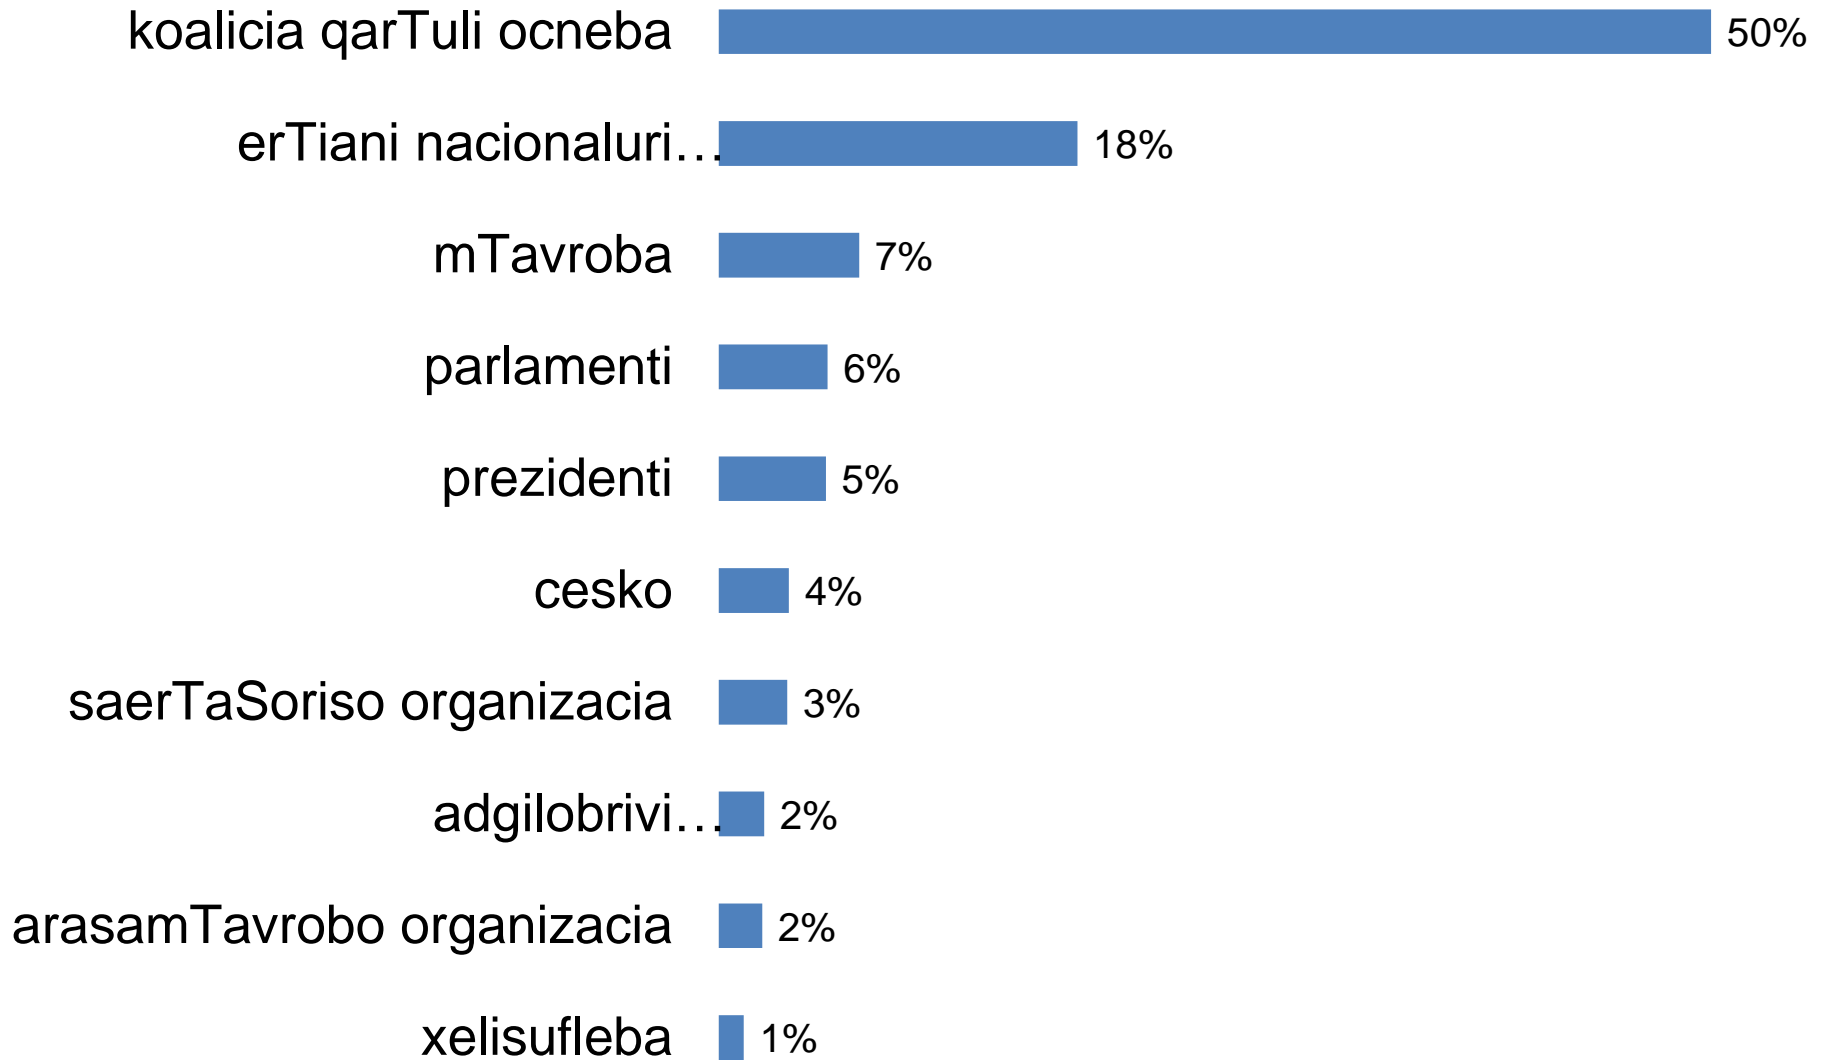

gazeT 24saaT Si subieqtebisT vis daT mobili farTobi (sul 14644 kv.sm)