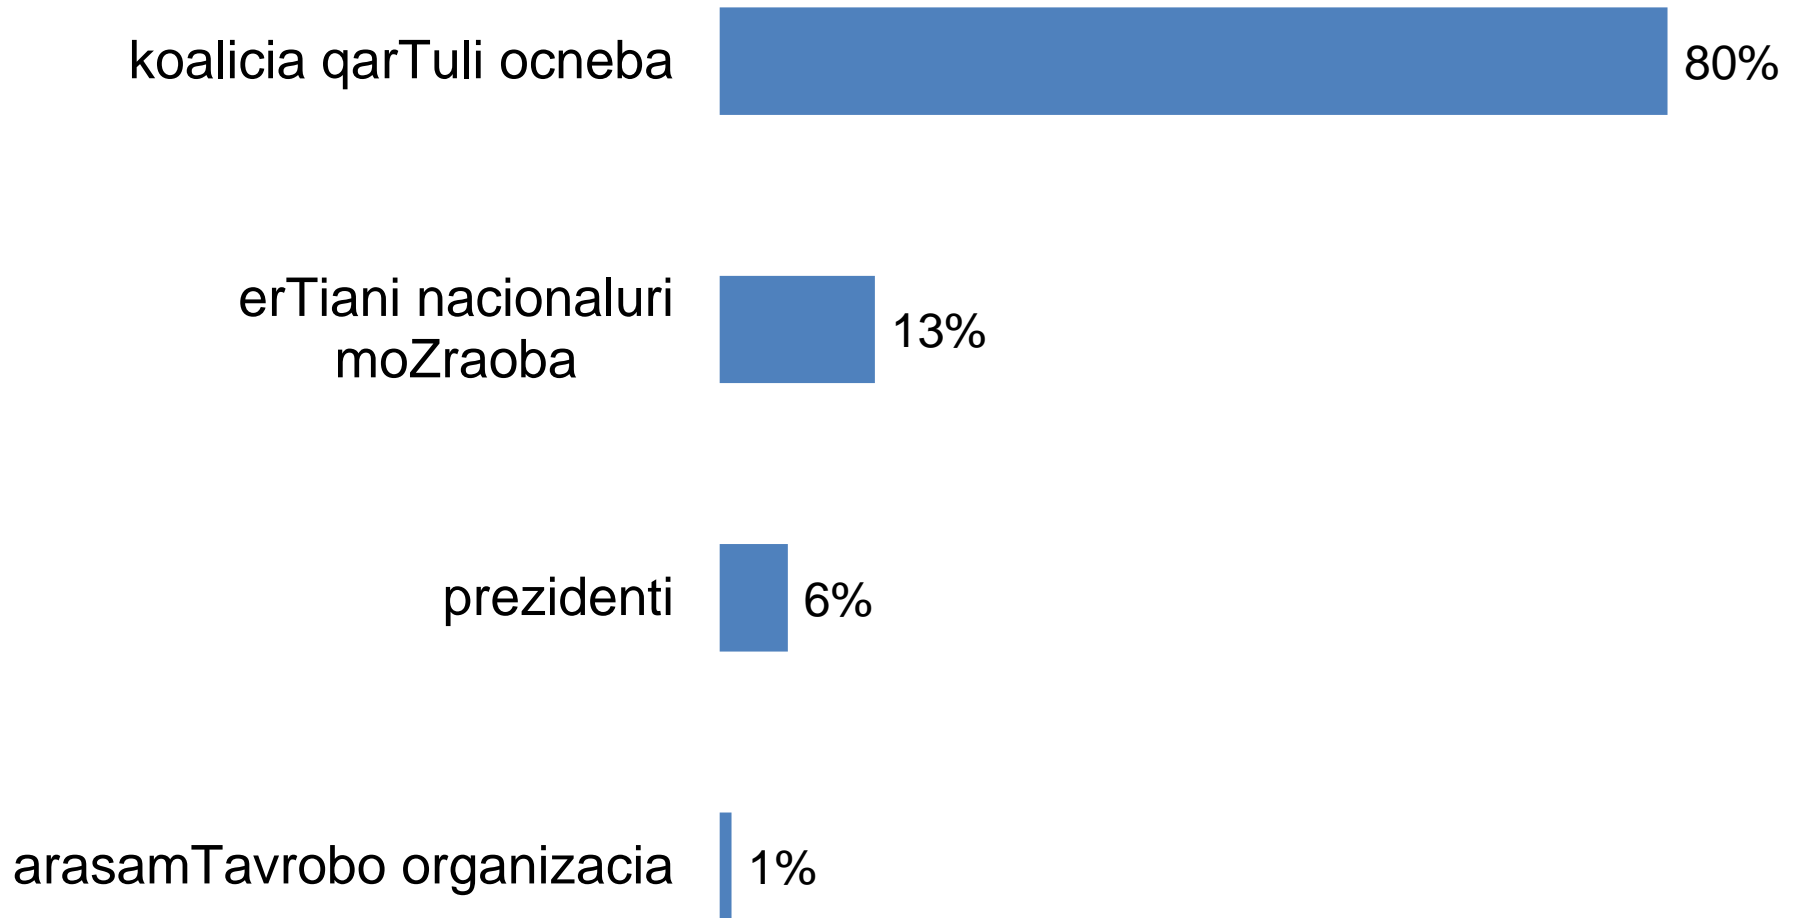

Jurnal sarkeSi subieqtების Tvis da Tmobili farTobi (sul 4998 kv.sm)