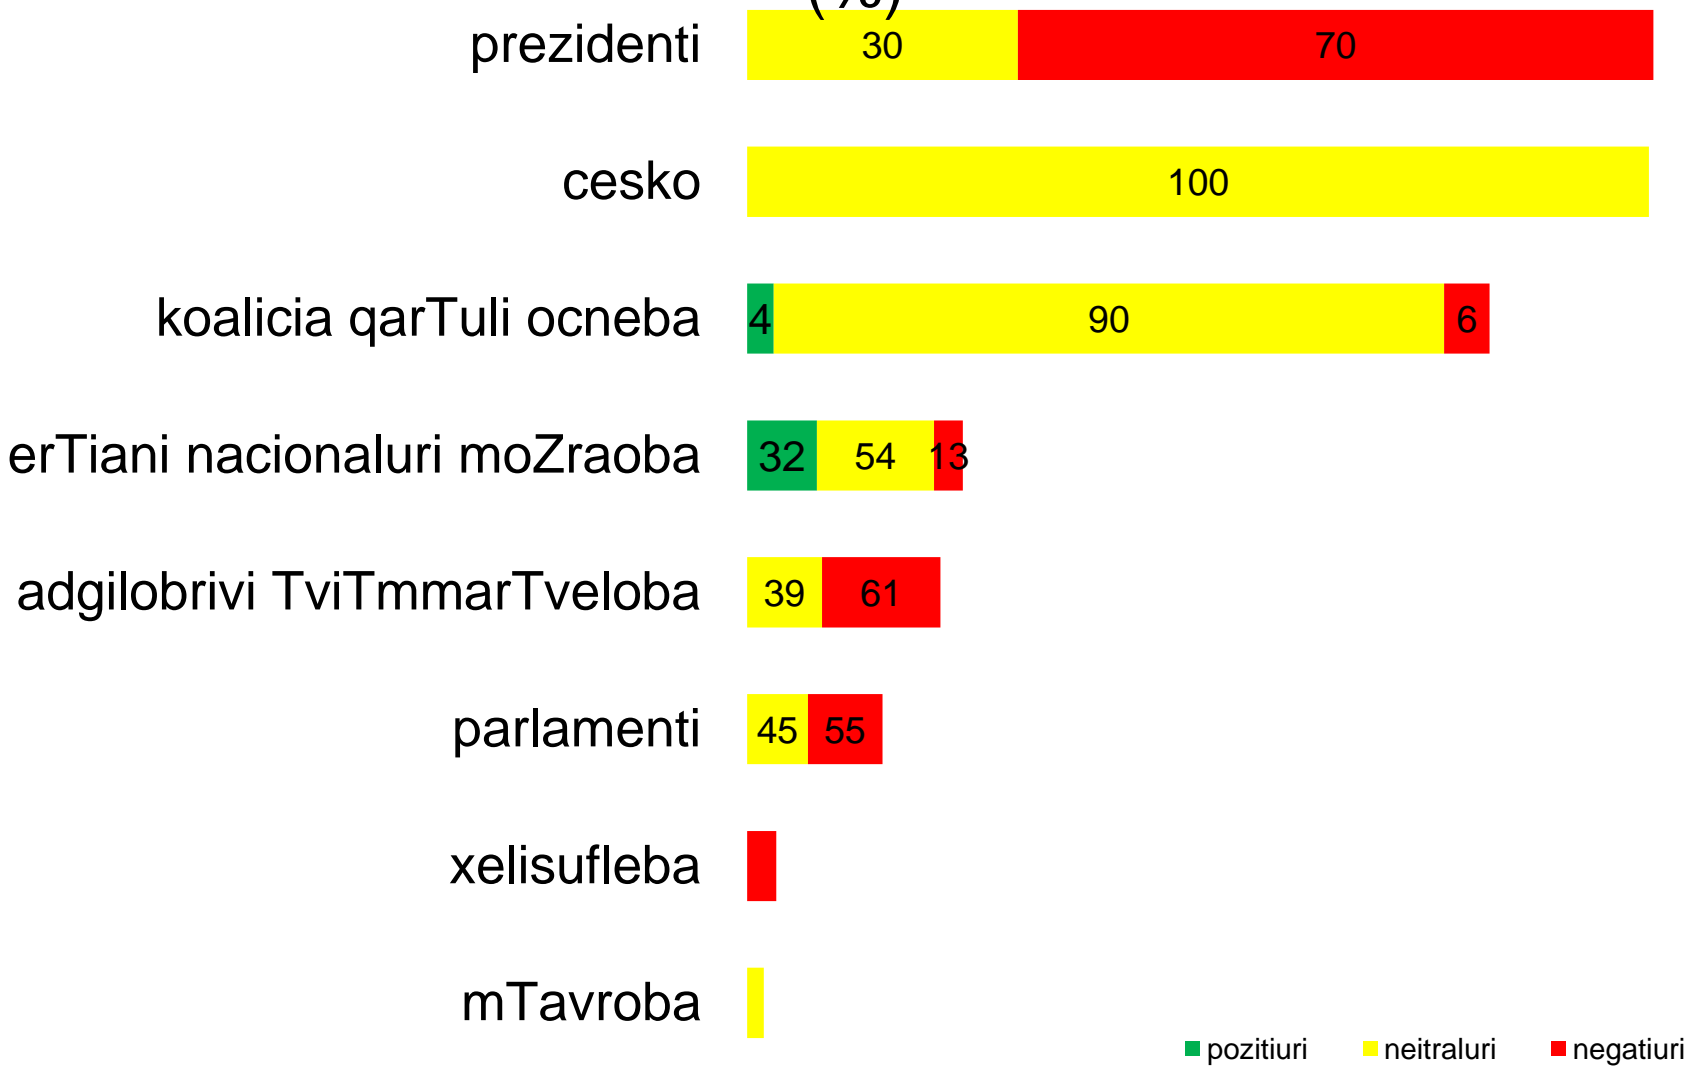

gazeT 24saaTSi subieqtebisTvis daTmobili farTobi tonis
mixedviT
(%)

gazeT aliaSi subieqtebisTvis daTmobili farTobi tonis mixedviT (%)

gazeT kviris palitraSi subieqtebisTvis daTmobili farTobi tonis mixedviT

(%)

■ pozitiuri ■ neitraluri ■ negatiuri

გაზეთების კვირის განმავლობაში სუბიექტების და მათი ფართობის მიხედვით (%)

gazeT asaval-dasavalSi subieqtebisTvis daTmobili farTobi tonis mixedviT (%)

Jurnal tabulaSi subieqtebisTvis daTmobili farTobi tonis mixedviT