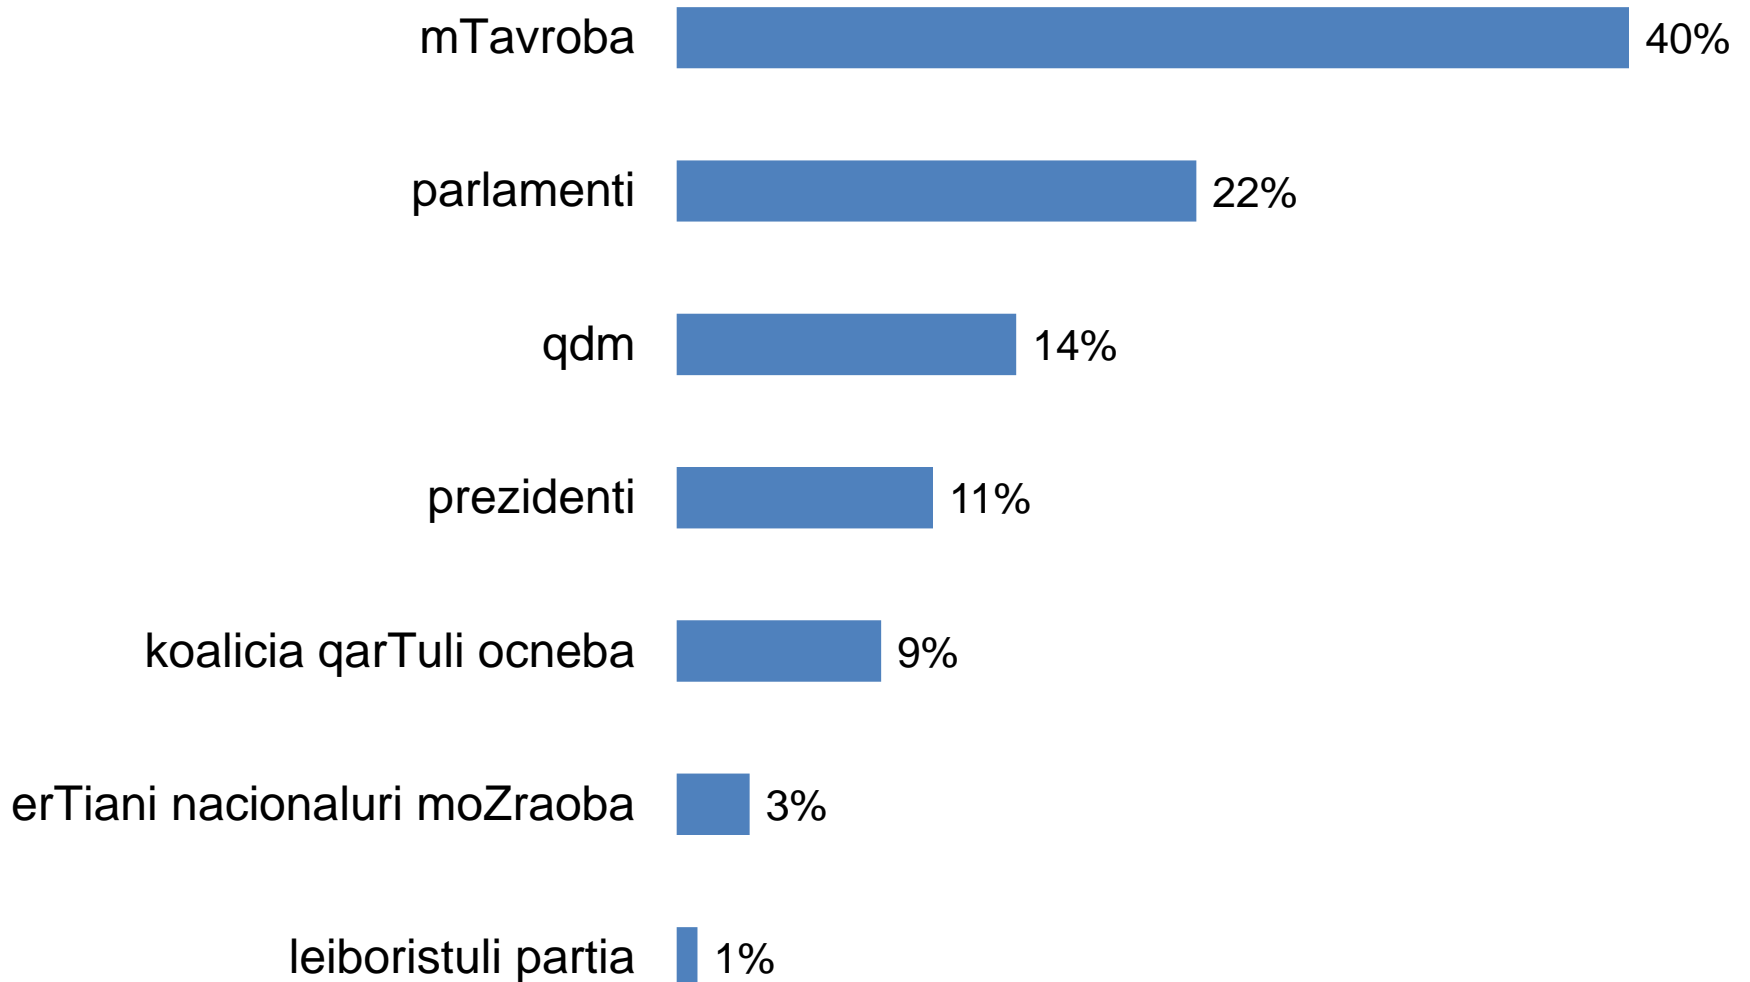

გაზეთ კვირის კონკრეტული სუბიექტების და მობილური ფართობი (სულ 28734 კვ.სმ)

გაზეთ ასავალ-დასავალსი სუბიექტებისთვის და ტმობილსი ფართობი

Jurnal tabulaSi subieqtebisTvis daTmobili farTobi (sul 14041 kv.sm)

Jurnal TbiliselebSi subieqtebisTvis daTmobili farTobi (sul 683 kv.sm)