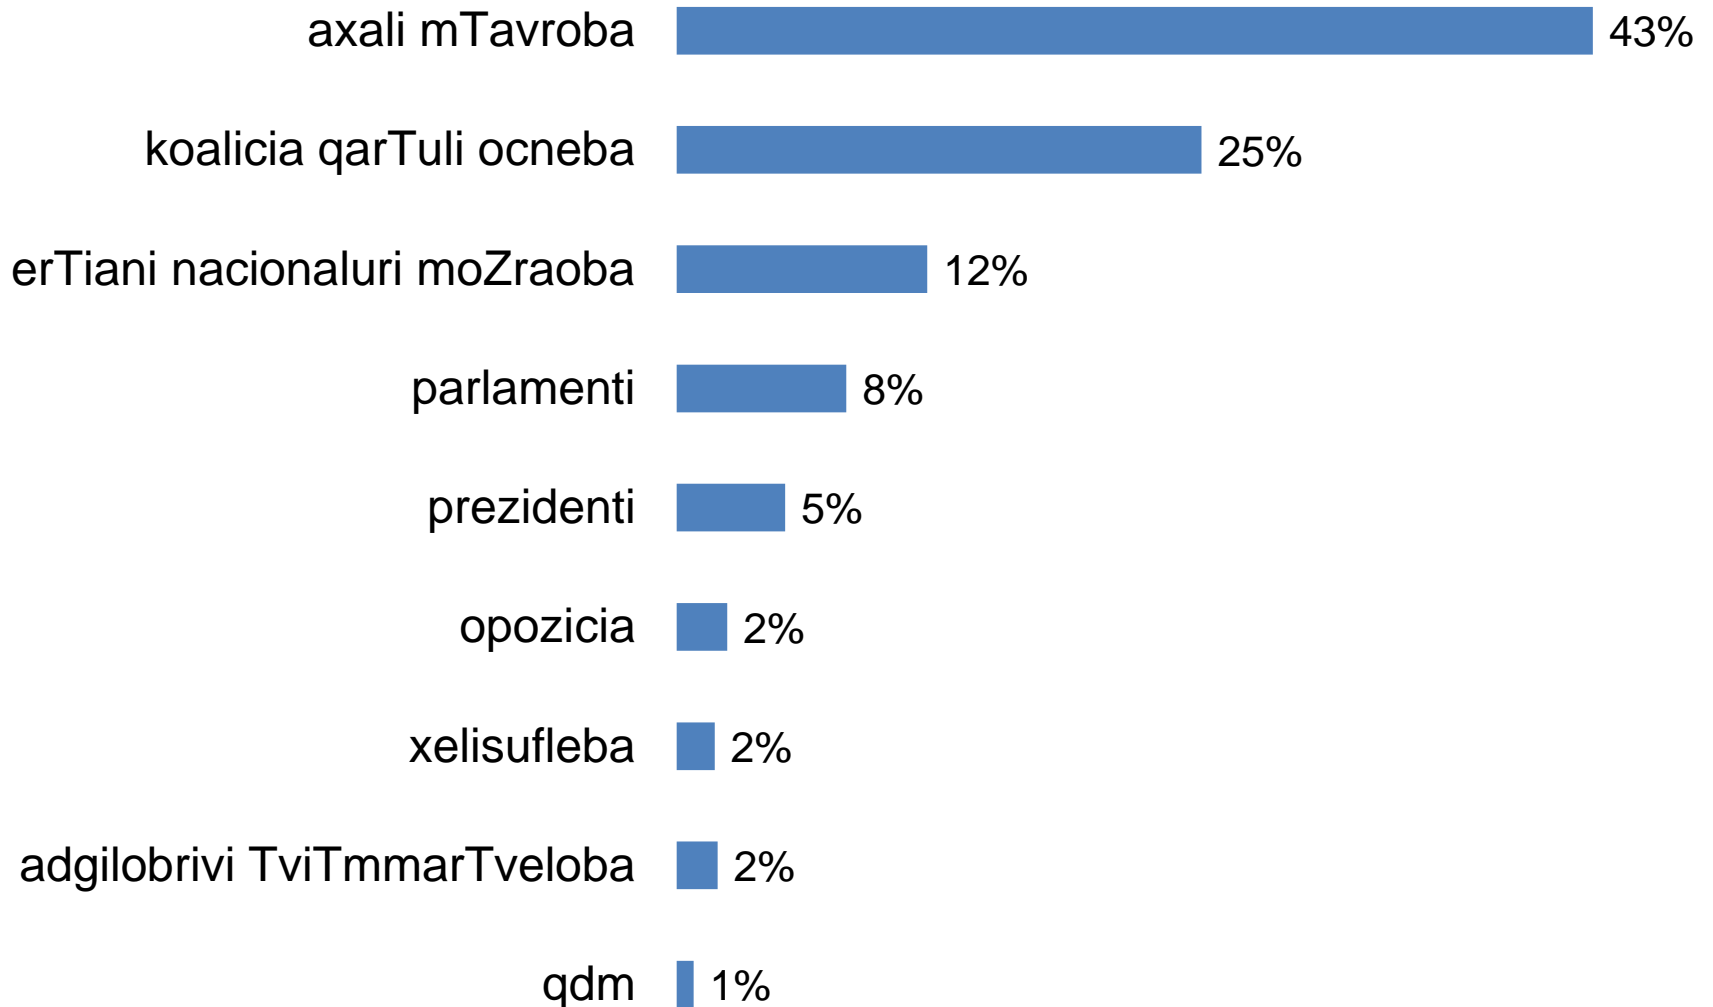

winasaarCevno media monitoringi (raodenobrivi Sedegebi)

22 oqtomberi -10 noemberi 2012

subieqtebisTvis daTmobili farTobi
gamocemebis mixedviT

gazeT rezonansSi subieqtebisTvis daTmobili farTobi

გაზეT 24 საათში სუბიექტებისთვის დაTმობილ ფარTობი (სულ 13504 კვ.სმ)