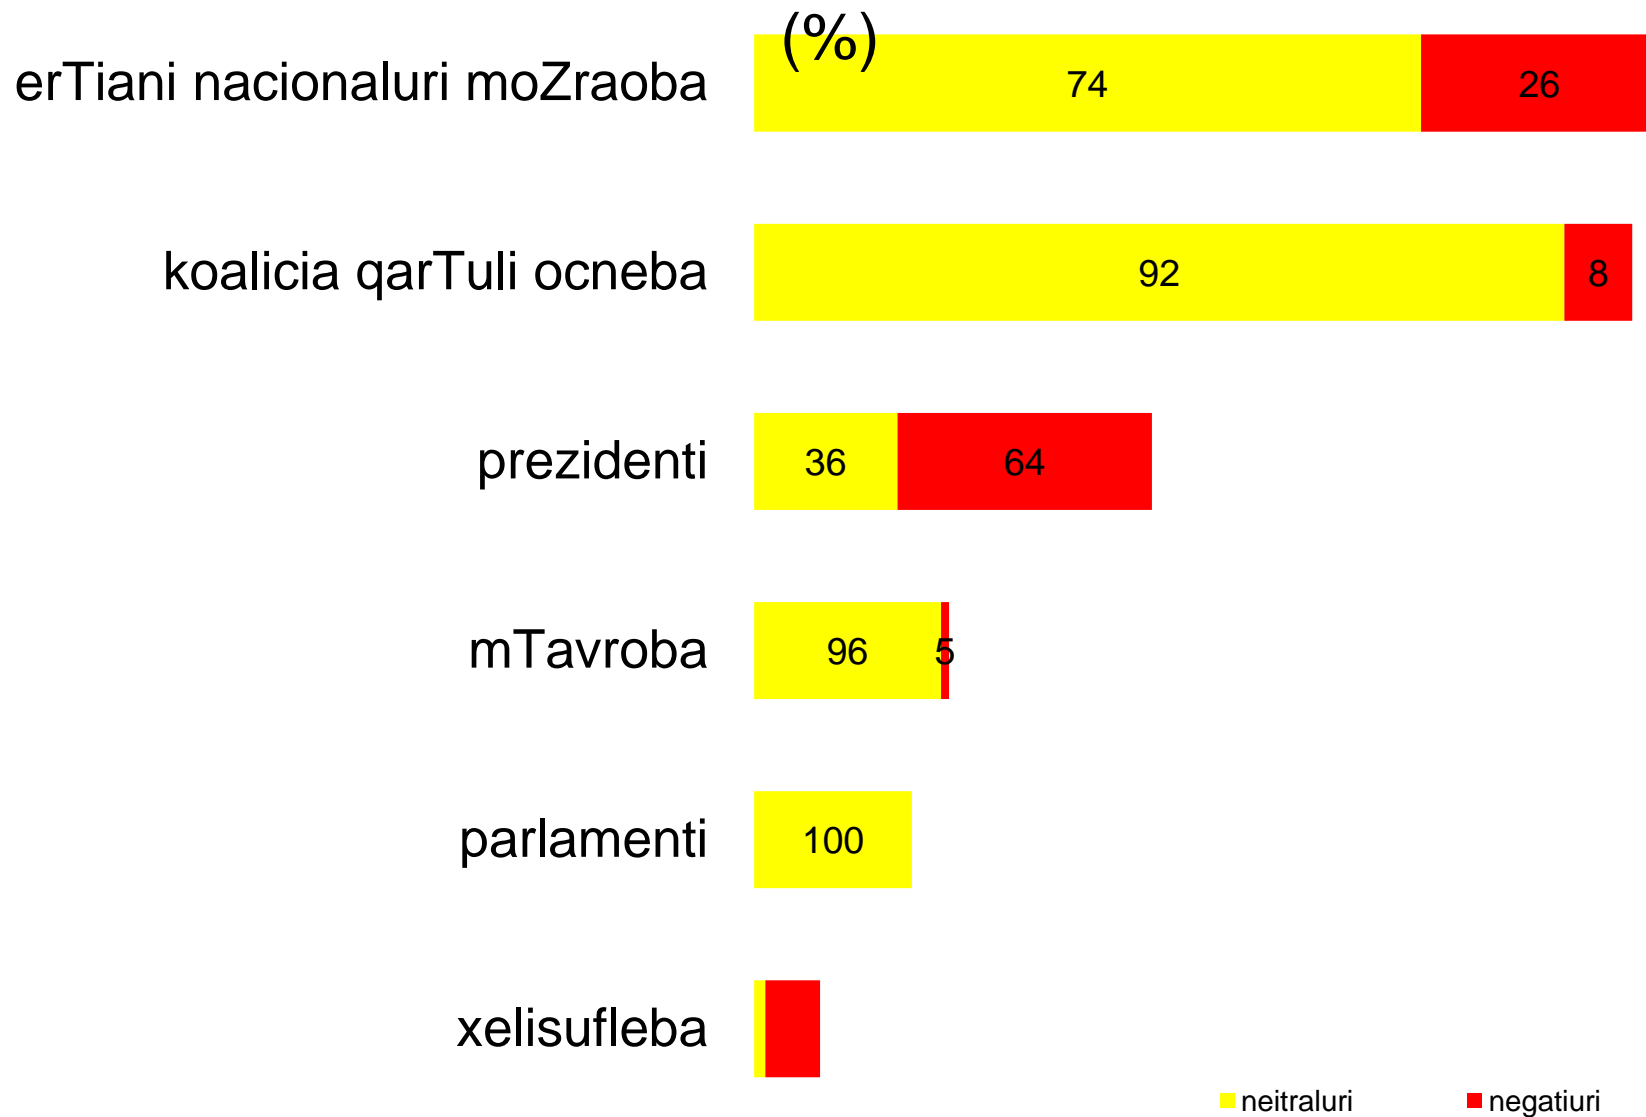

Jurnal tabulaSi subieqtebisTvis daTmobili farTobi tonis mixedviT

(%)

mTavroba

prezidenti

ereTiani nacionaluri moZraoba

koalicia qarTuli ocneba

■ pozitiuri ■ neitraluri ■ negatiuri

Jurnal TbiliselebSi subieqtebisTvis daTmobili farTobi tonis mixedviT

(%)

mTavroba

erTiani nacionaluri moZraoba

parlamenti

qdm

■ pozitiuri ■ neitraluri ■ negatiuri

Jurnal gzaSi subieqtebisTvis daTmobili farTobi tonis mixedviT

Jurnal sarkeSi subieqtebisTvis daTmobili farTobi tonis mixedviT (%)