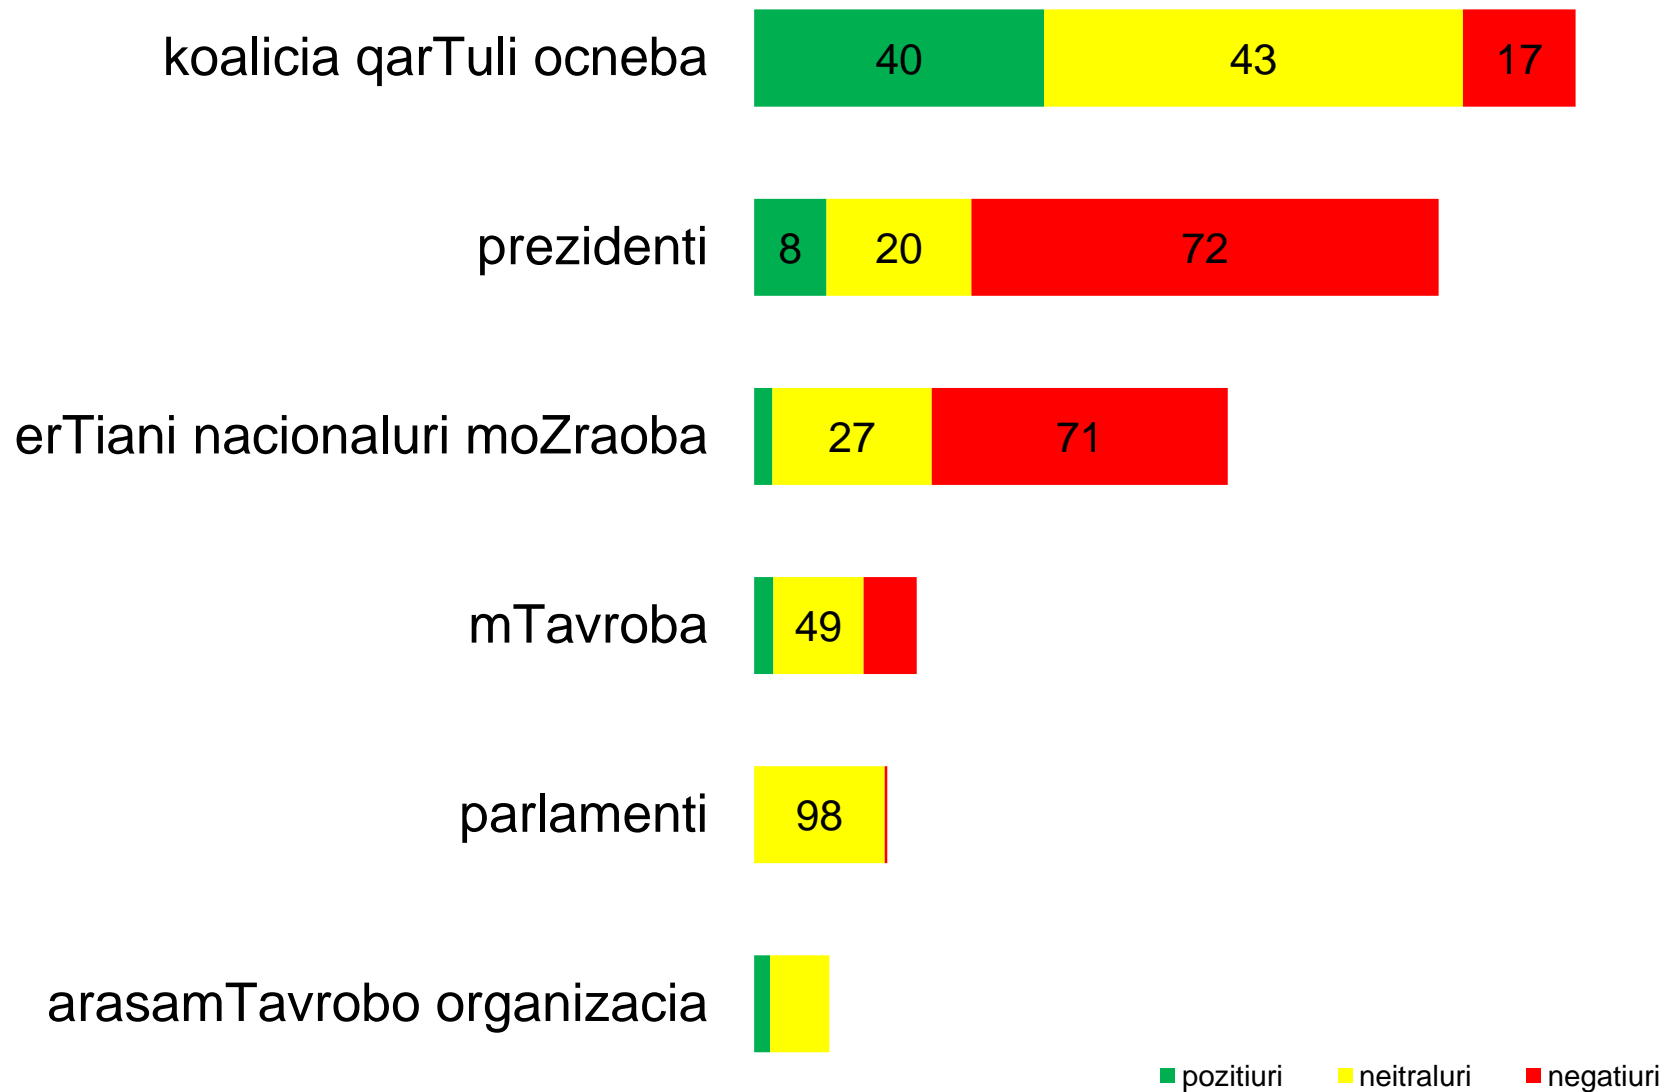

prezidenti

parlamenti

adgilobrivi TviTmmarTveloba

■ pozitivi ■ neitaluri ■ negativi

გაზეთების კვირის განმავლობაში სუბიექტების და ტომების ფართობის მიხედვით (%)

გაზეთ ასავალ-დასავალში სუბიექტებისთვის და ტომობი ფართობის მიხედვით (%)

Jurnal tabulaSi subieqtebisTvis daTmobili farTobi tonis mixedviT

(%)

mTavroba

prezidenti

ereTiani nacionaluri moZraoba

koalicia qarTuli ocneba

■ pozitiuri ■ neitraluri ■ negatiuri

Jurnal TbiliselebSi subieqtebisTvis daTmobili farTobi tonis mixedviT