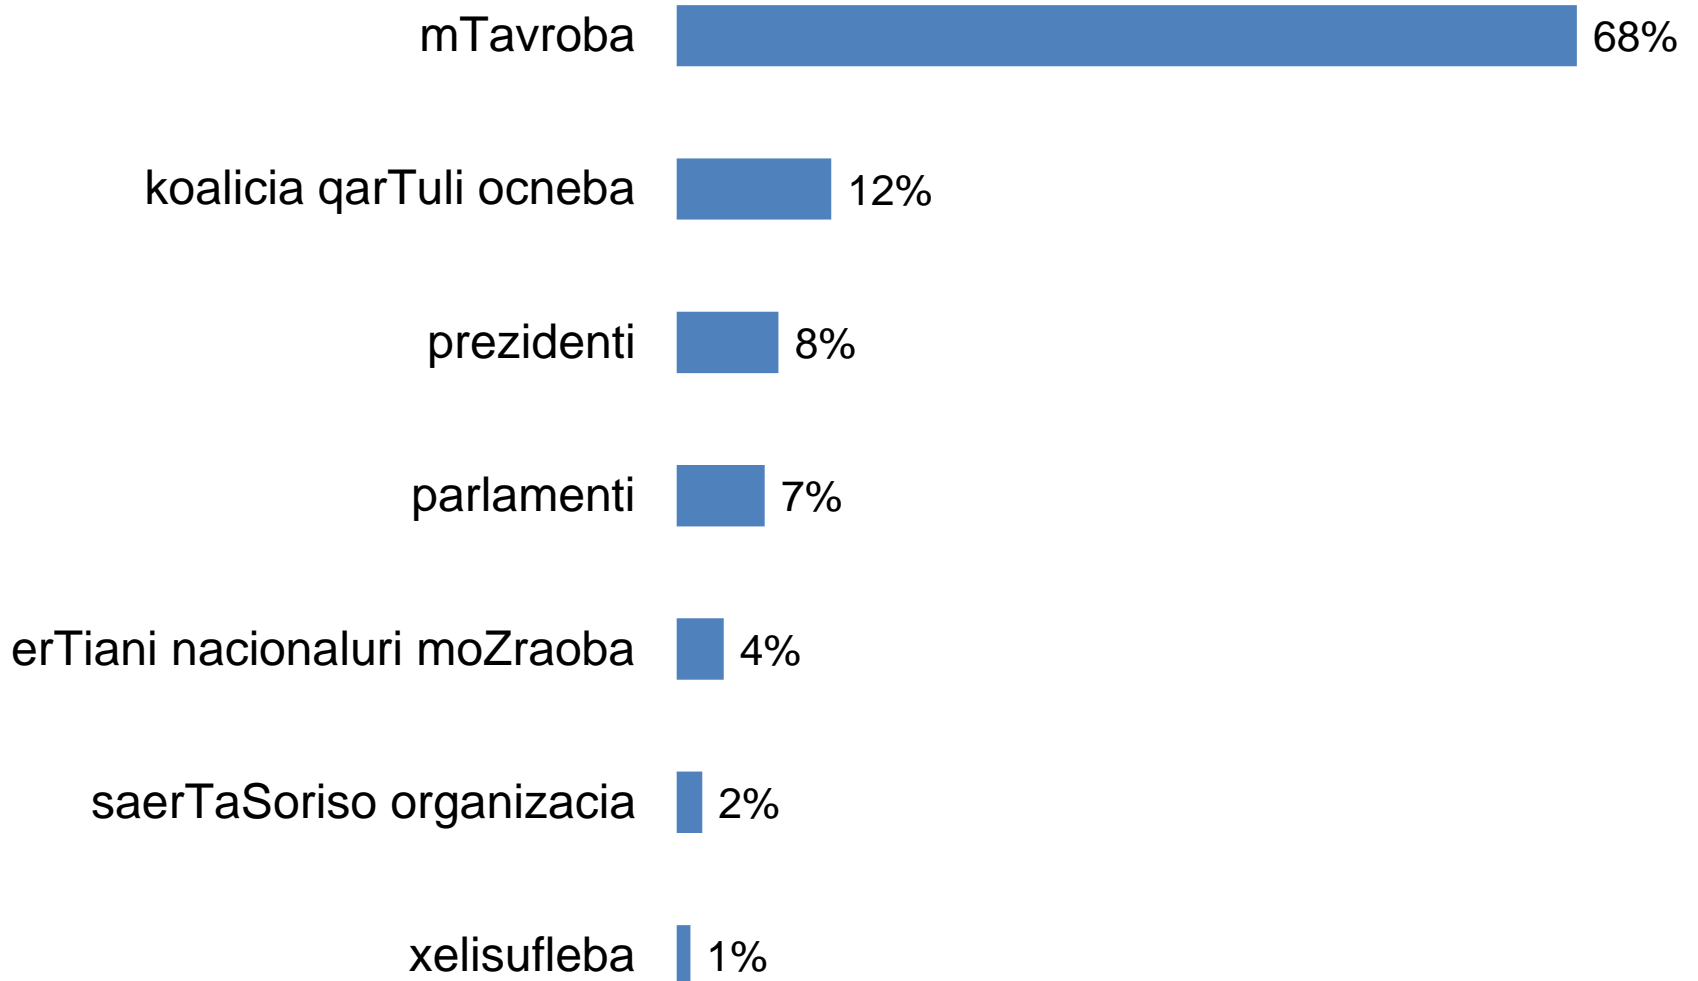

Jurnal sarkeSi subieqtebisTvis daTmobili farTobi (sul 3401 kv.sm)