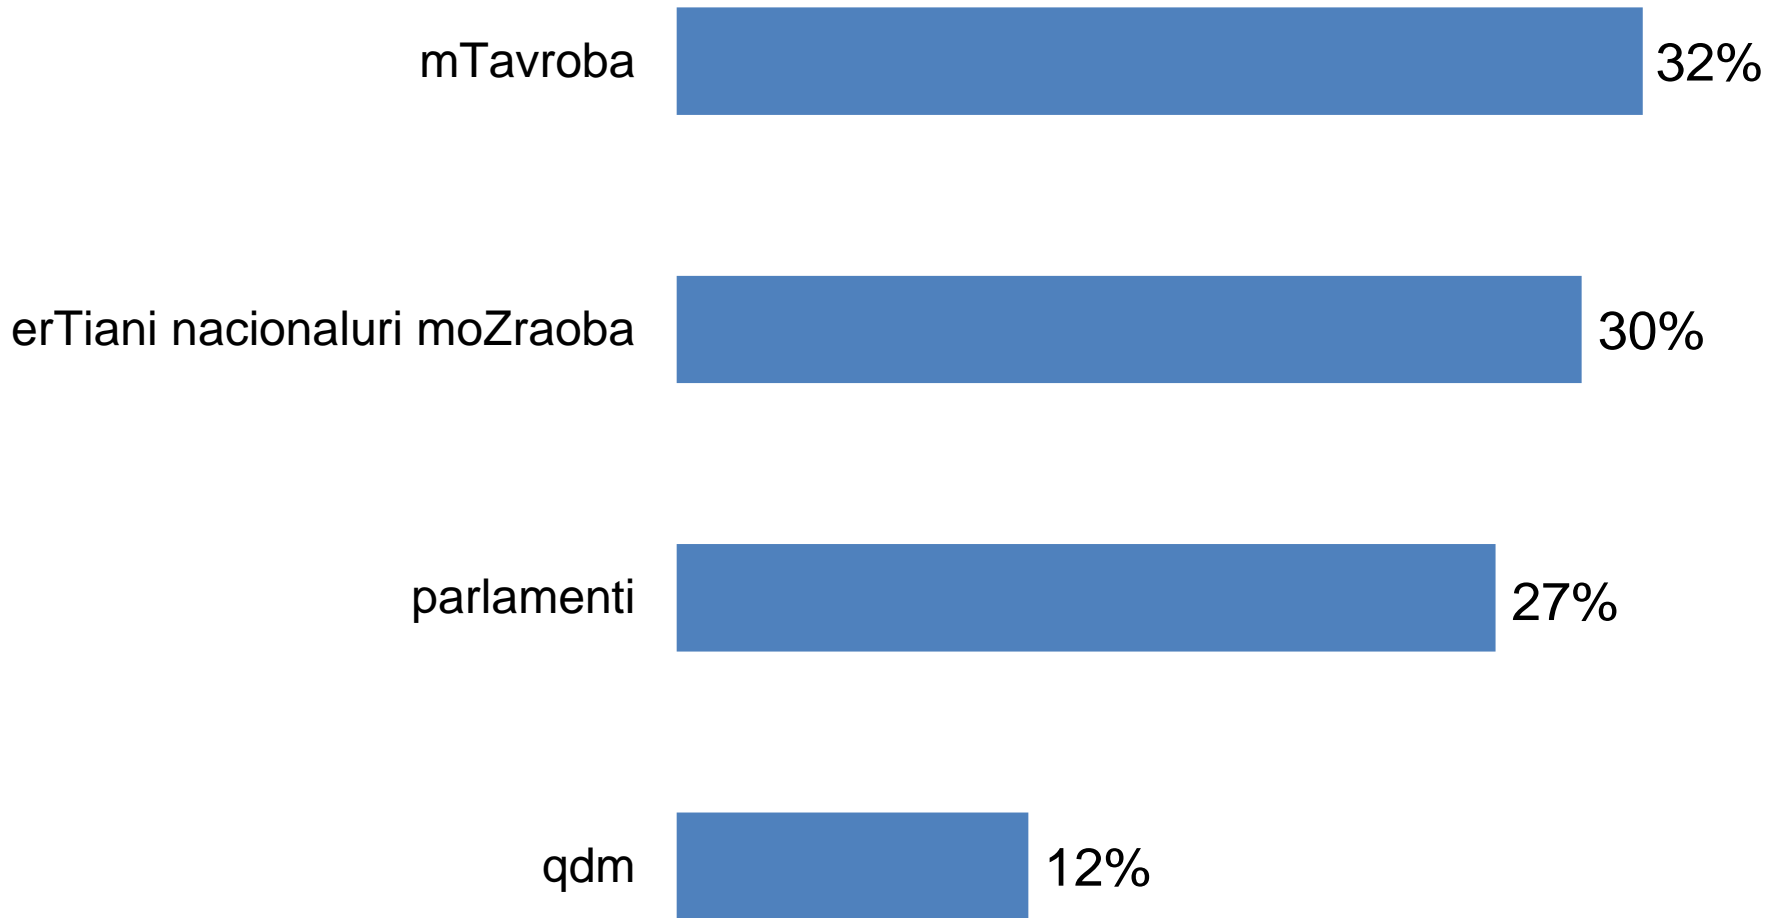

Jurnal TbiliselebSi subieqtebisTvis daTmobili farTobi (sul 1549 kv.sm)