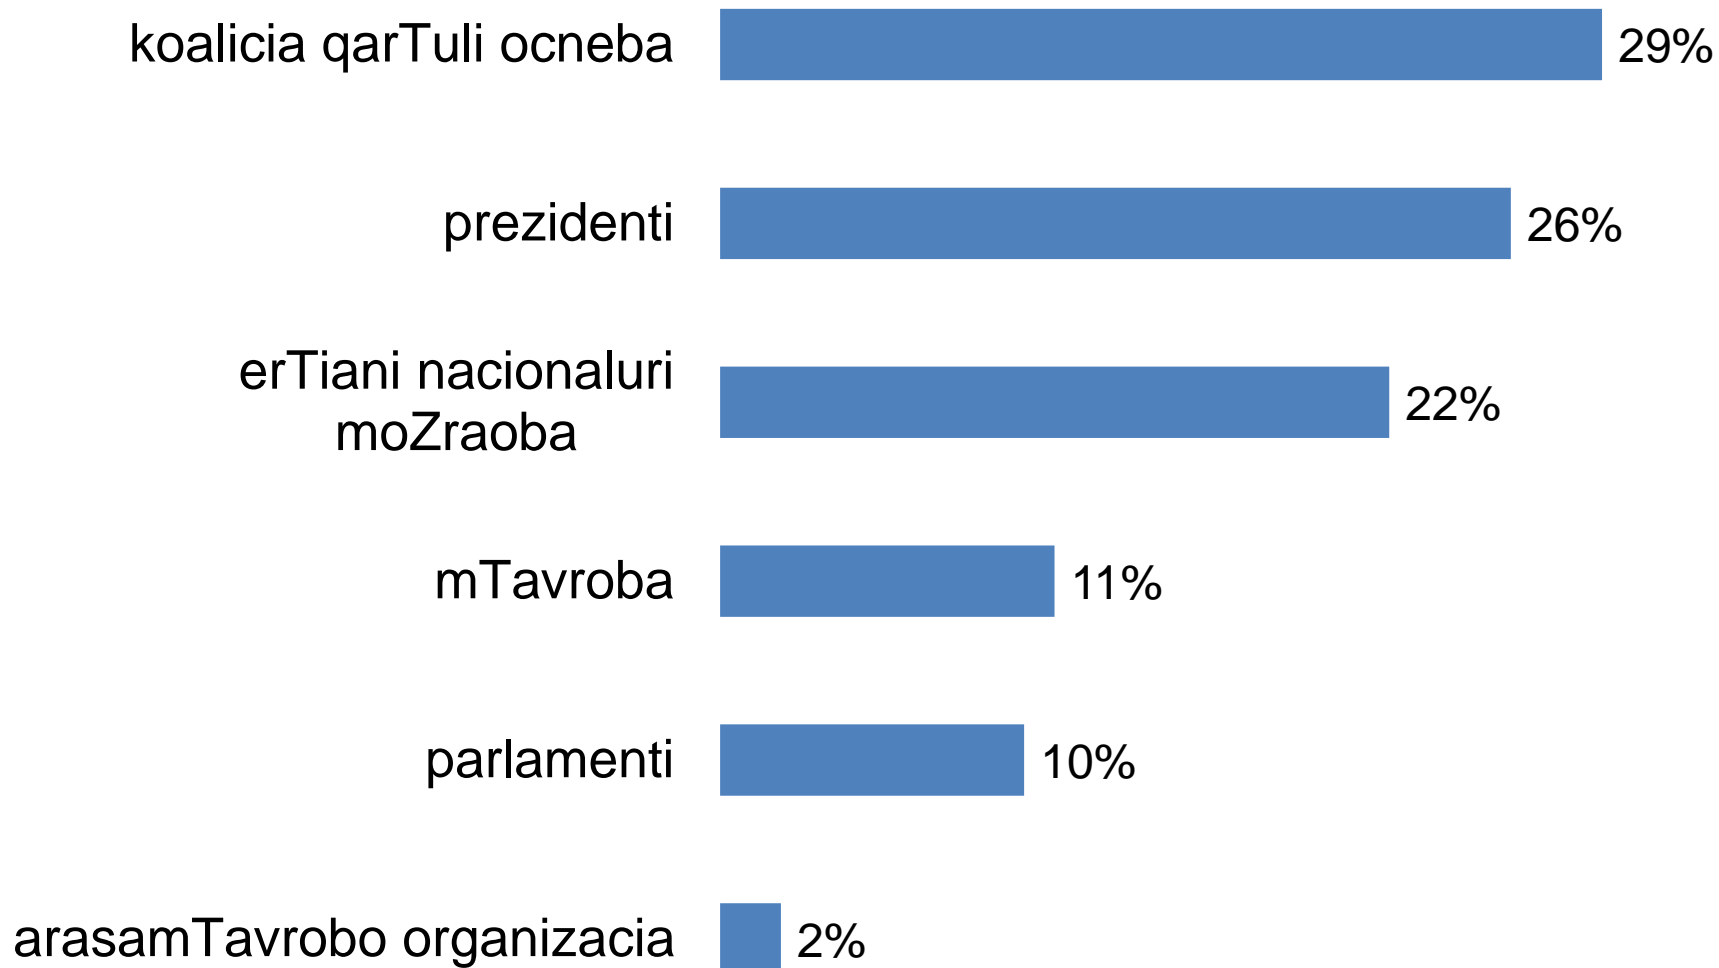

გაზეთების კვირის კონკრეტული სუბიექტების და მობილური ფართობი (სულ 26817 კვ.სმ)