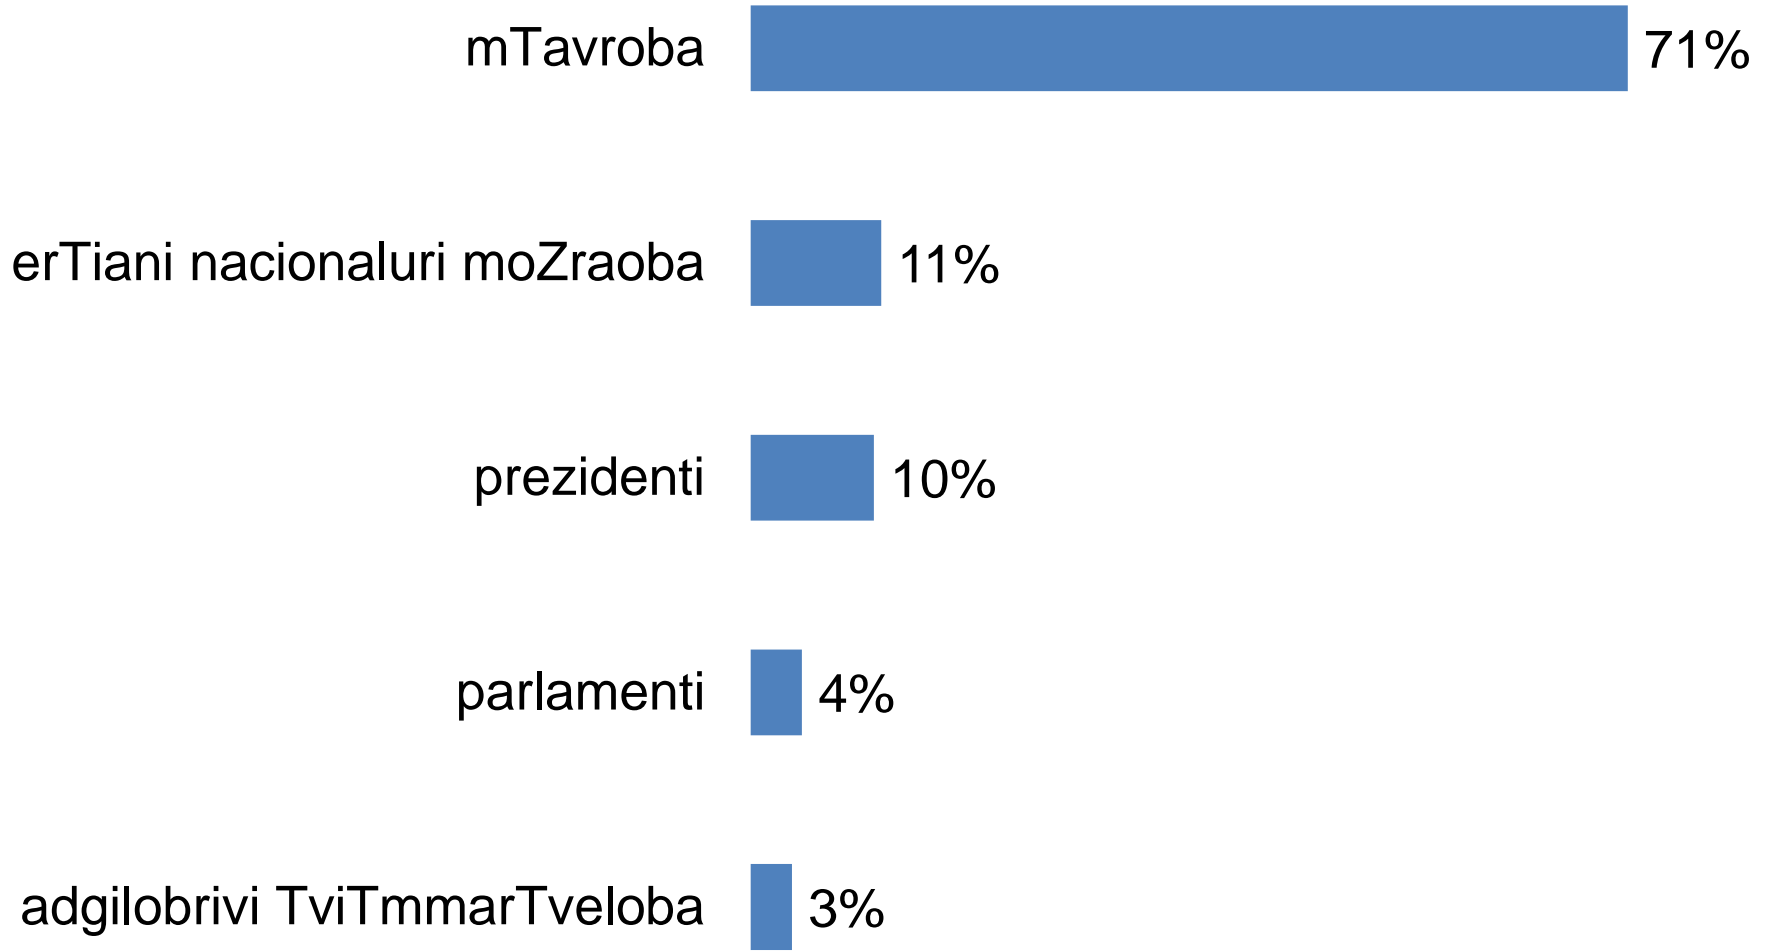

გაზეთ კვირის პალიტრაში სუბიექტებისთვის დატანილი ფართობი (სულ 6712 კვ.სმ)