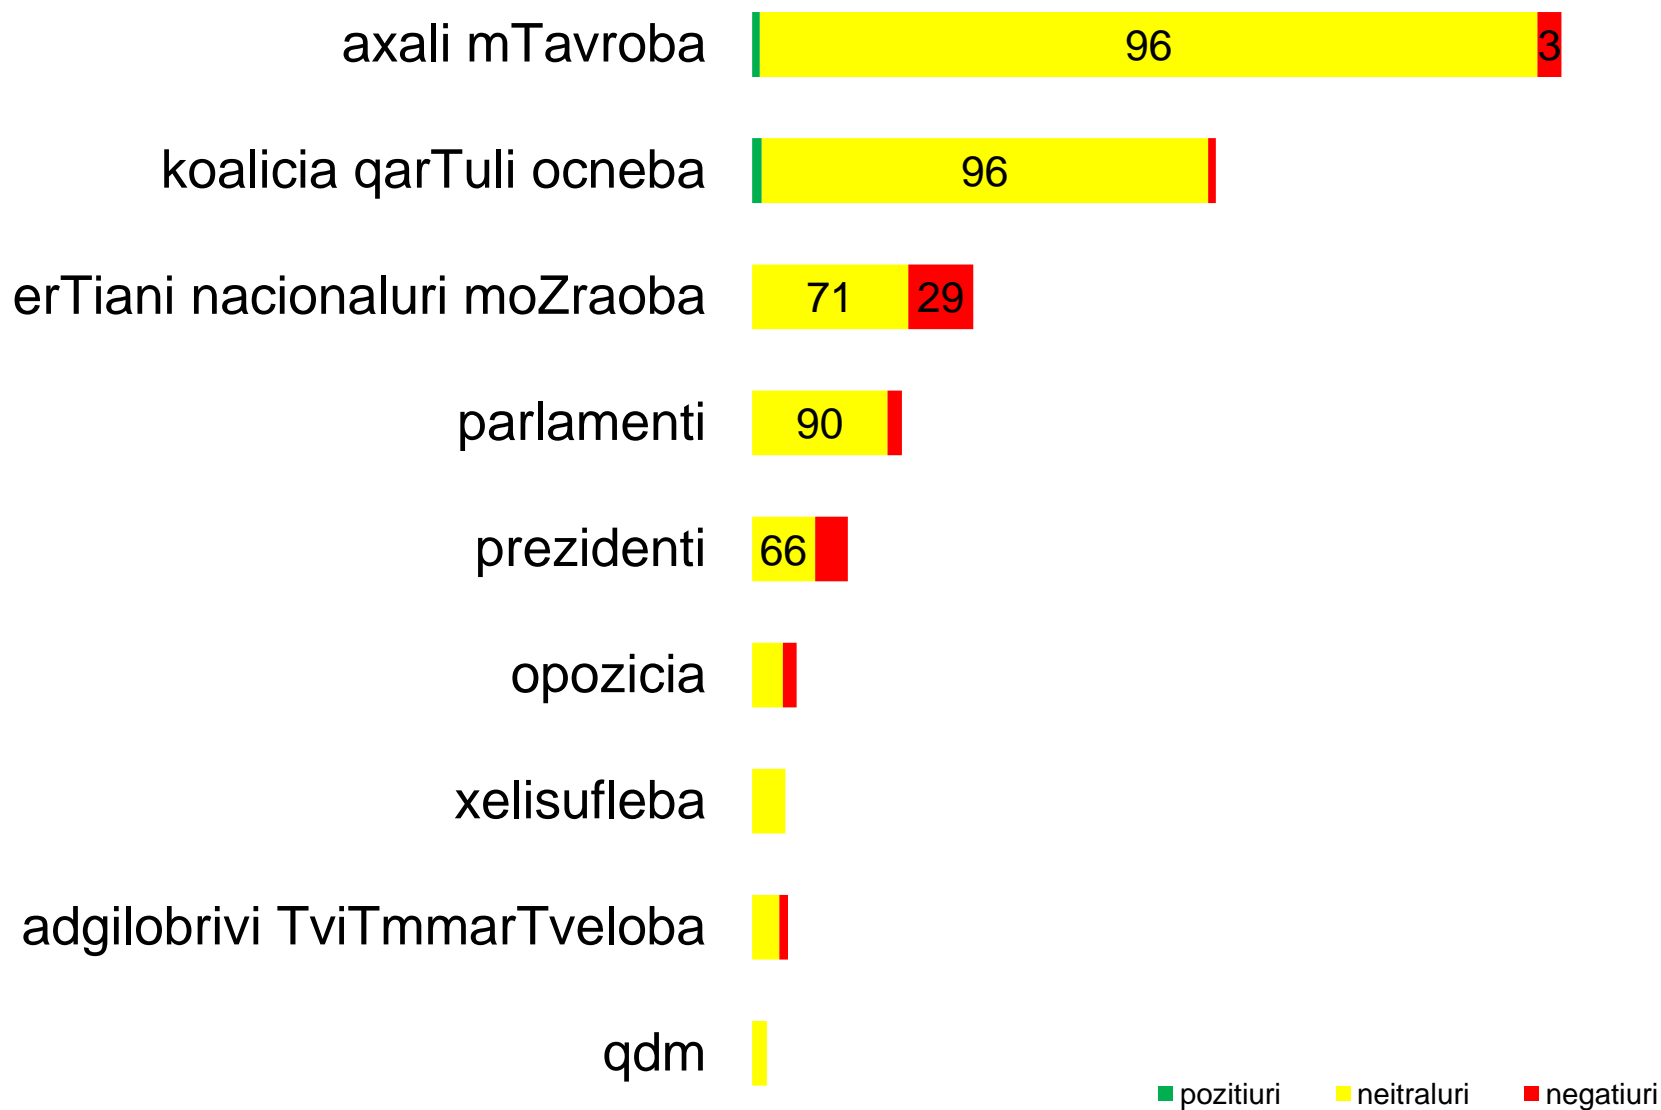

Jurnal gzaSi subieqtebisTvis daTmobili farTobi

Jurnal sarkeSi subieqtebisTvis daTmobili farTobi (sul 3401 kv.sm)

subieqtebisTvis daTmobili
farTobis toni gamocemebis
mixedviT

გაზეთი რეზონანსის მიხედვით (%)

prezidenti

parlamenti

adgilobrivi TviTmmarTveloba

■ pozitivi ■ neitaluri ■ negativi

გაზეთების კვირის განმავლობაში სუბიექტების და ტომების ფართობის მიხედვით (%)

გაზეთ ასავალ-დასავალში სუბიექტებისთვის და ტომობი ფართობის მიხედვით (%)