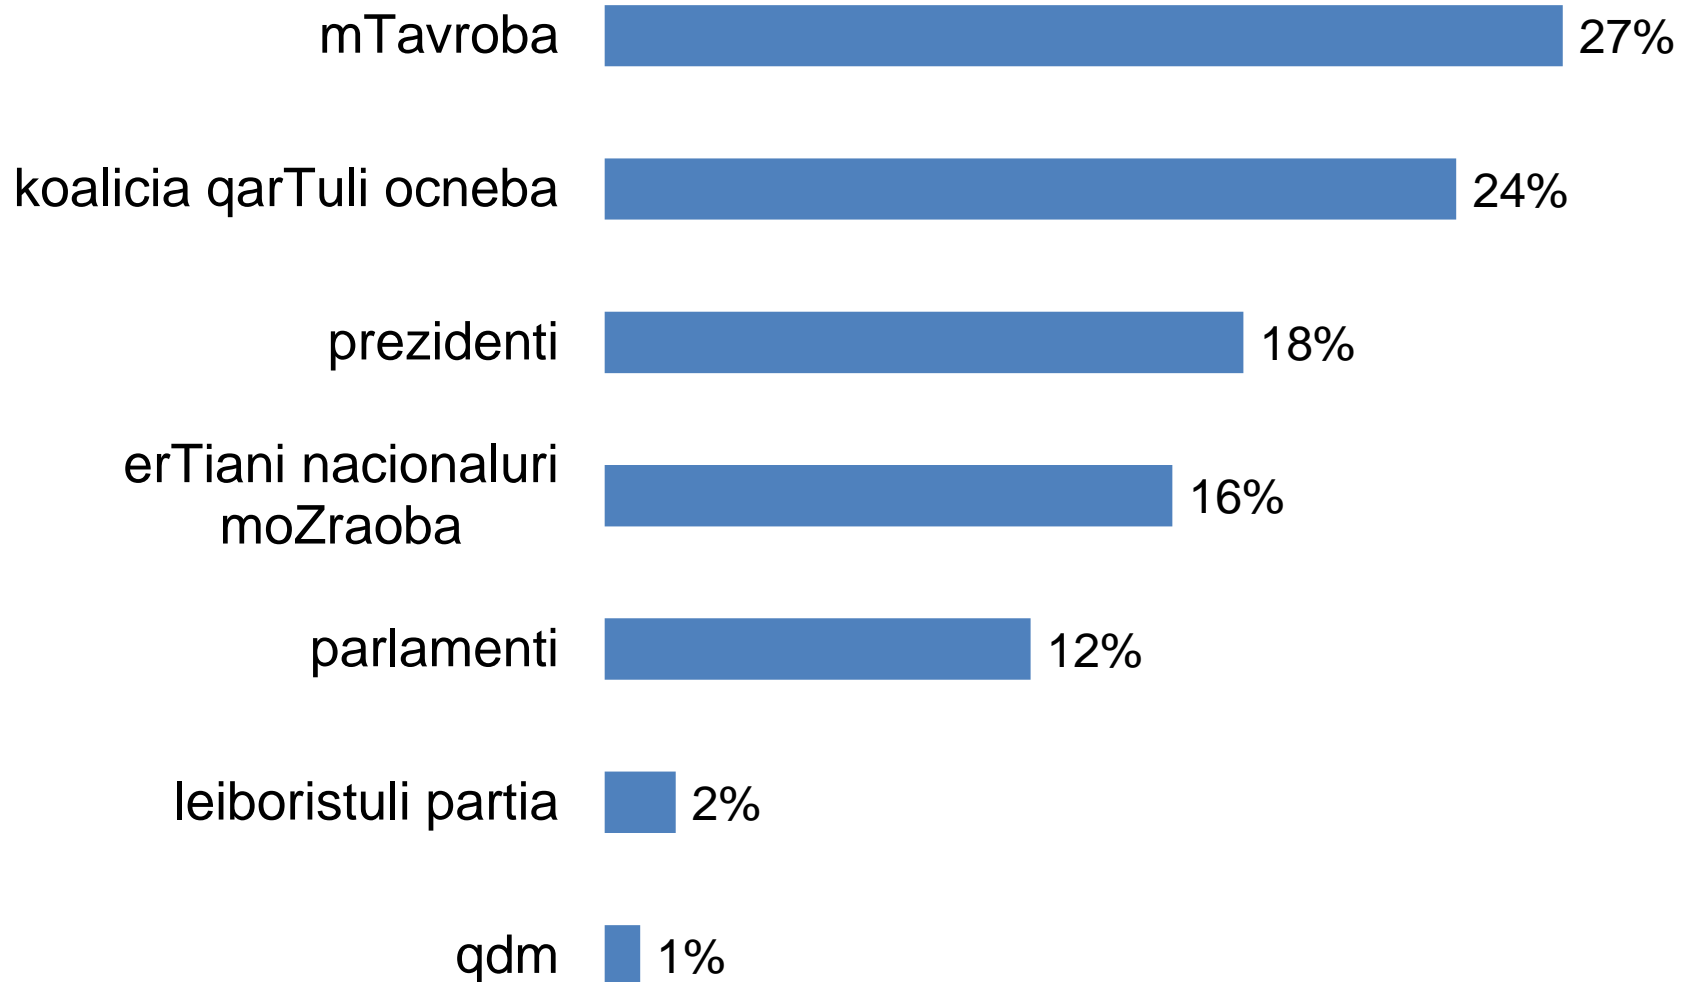

gazeT aliaSi subieqtebisTvis daTmobili farTobi (sul 12186 kv.sm)