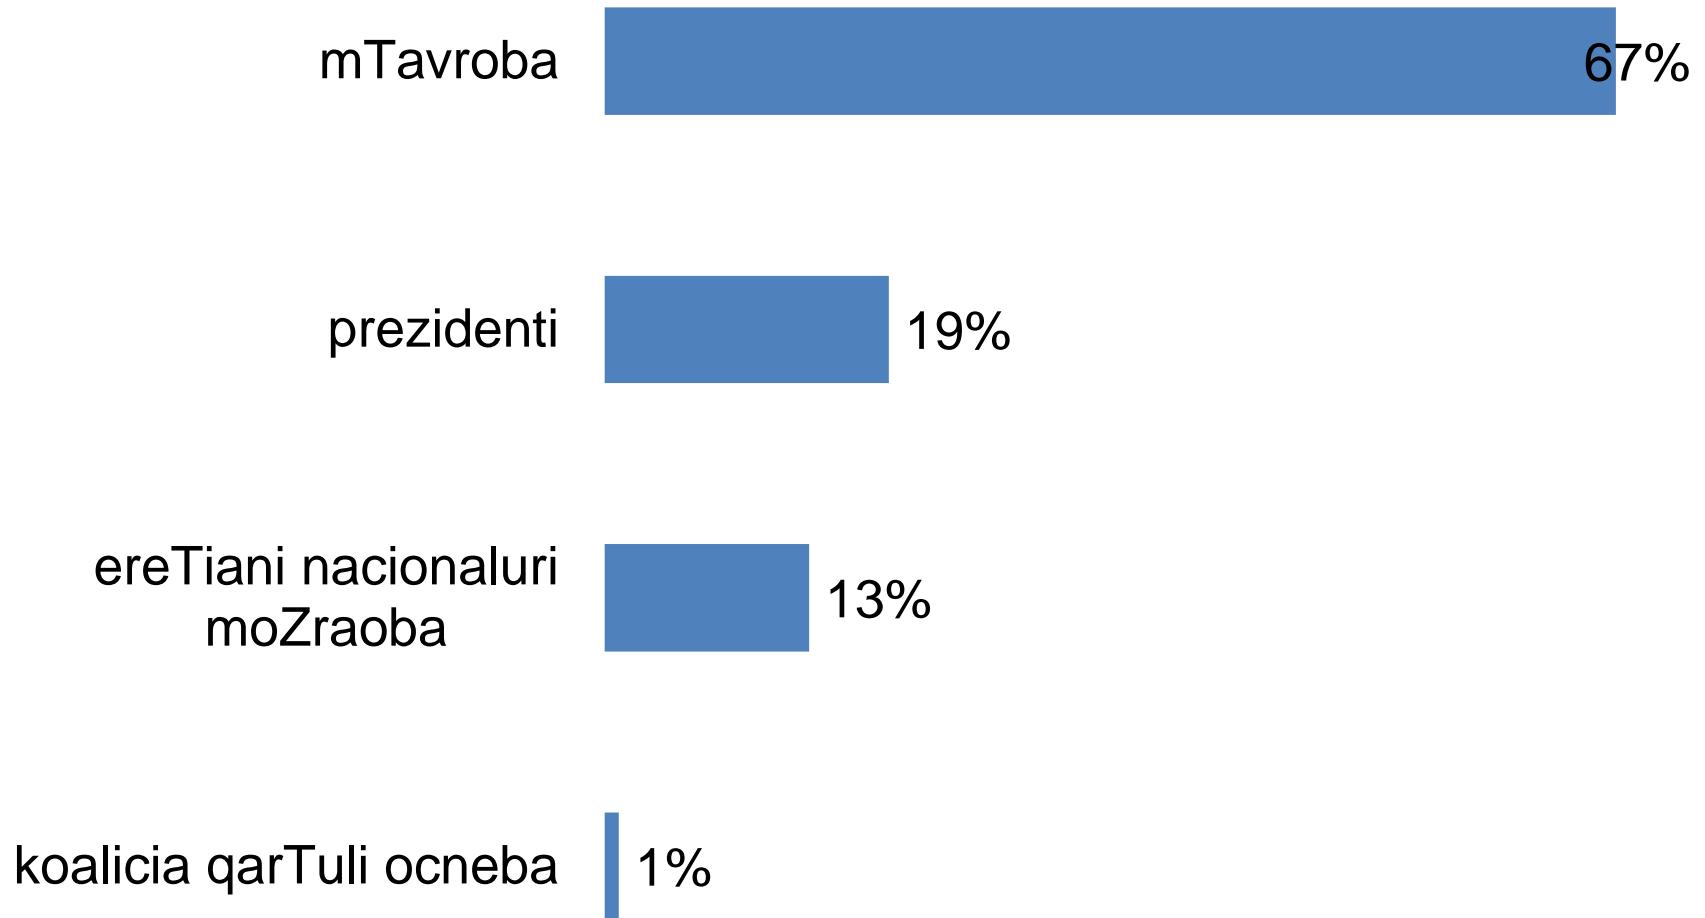

Jurnal tabulaSi subieqtebisTvis daTmobili farTobi (sul 5195 kv.sm)