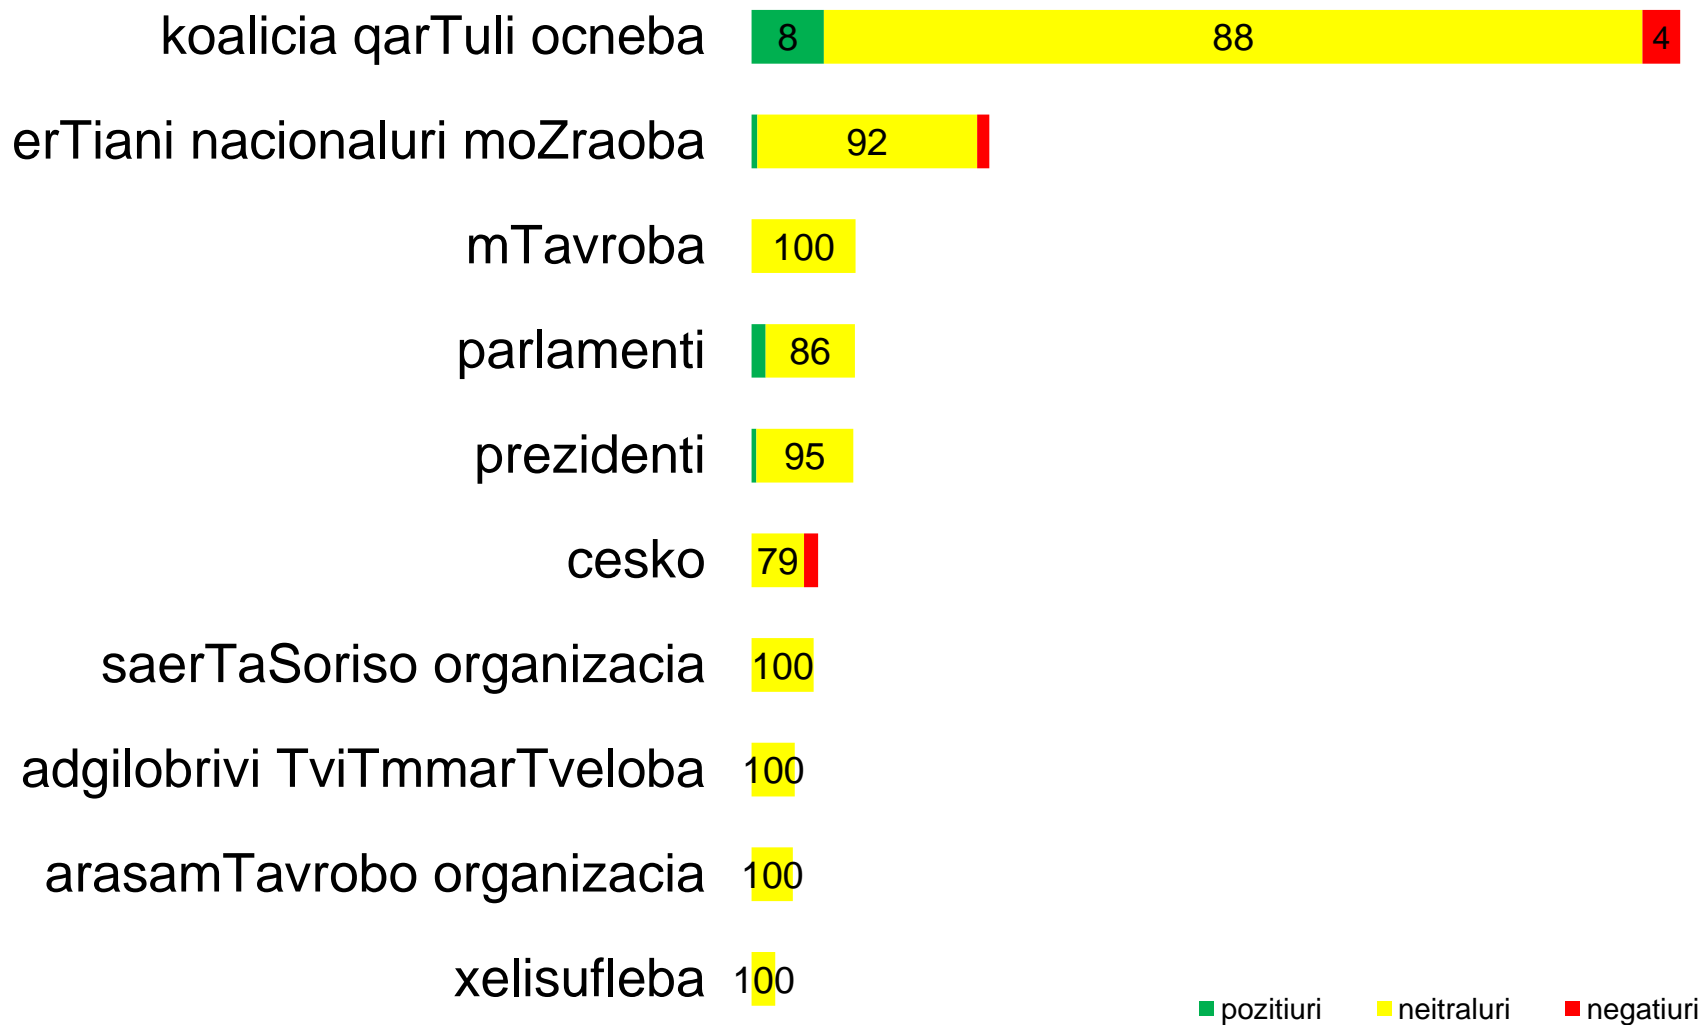

gazeT 24saaTSi subieqtebisTvis daTmobili farTobi tonis mixedviT (%)