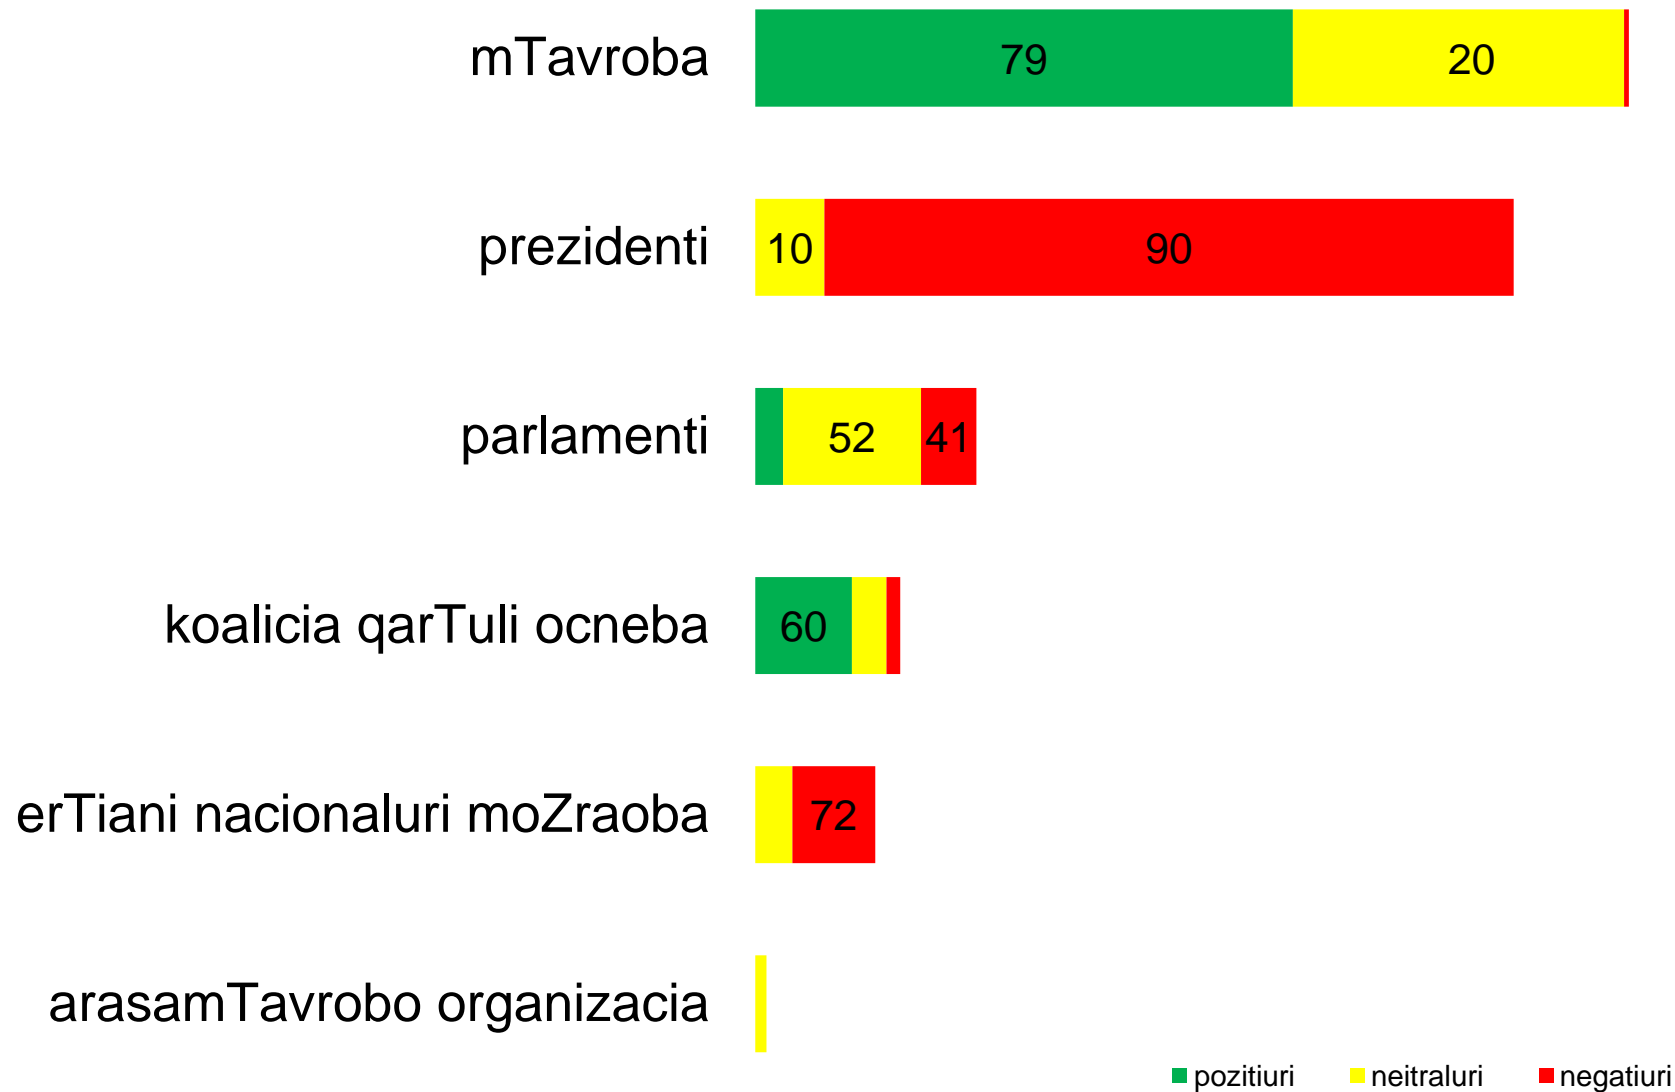

prezidenti

parlamenti

adgilobrivi TviTmmarTveloba

■ pozitivi ■ neitaluri ■ negativi

გაზეთების კვირის განმავლობაში სუბიექტების და ტომების ფართობის მიხედვით (%)

გაზეთ ასავალ-დასავალში სუბიექტებისთვის და ტომობი ფართობის მიხედვით (%)

Jurnal tabulaSi subieqtebisTvis daTmobili farTobi tonis mixedviT

(%)

mTavroba

prezidenti

ereTiani nacionaluri moZraoba

koalicia qarTuli ocneba

■ pozitiuri ■ neitraluri ■ negatiuri

Jurnal TbiliselebSi subieqtebisTvis daTmobili farTobi tonis mixedviT