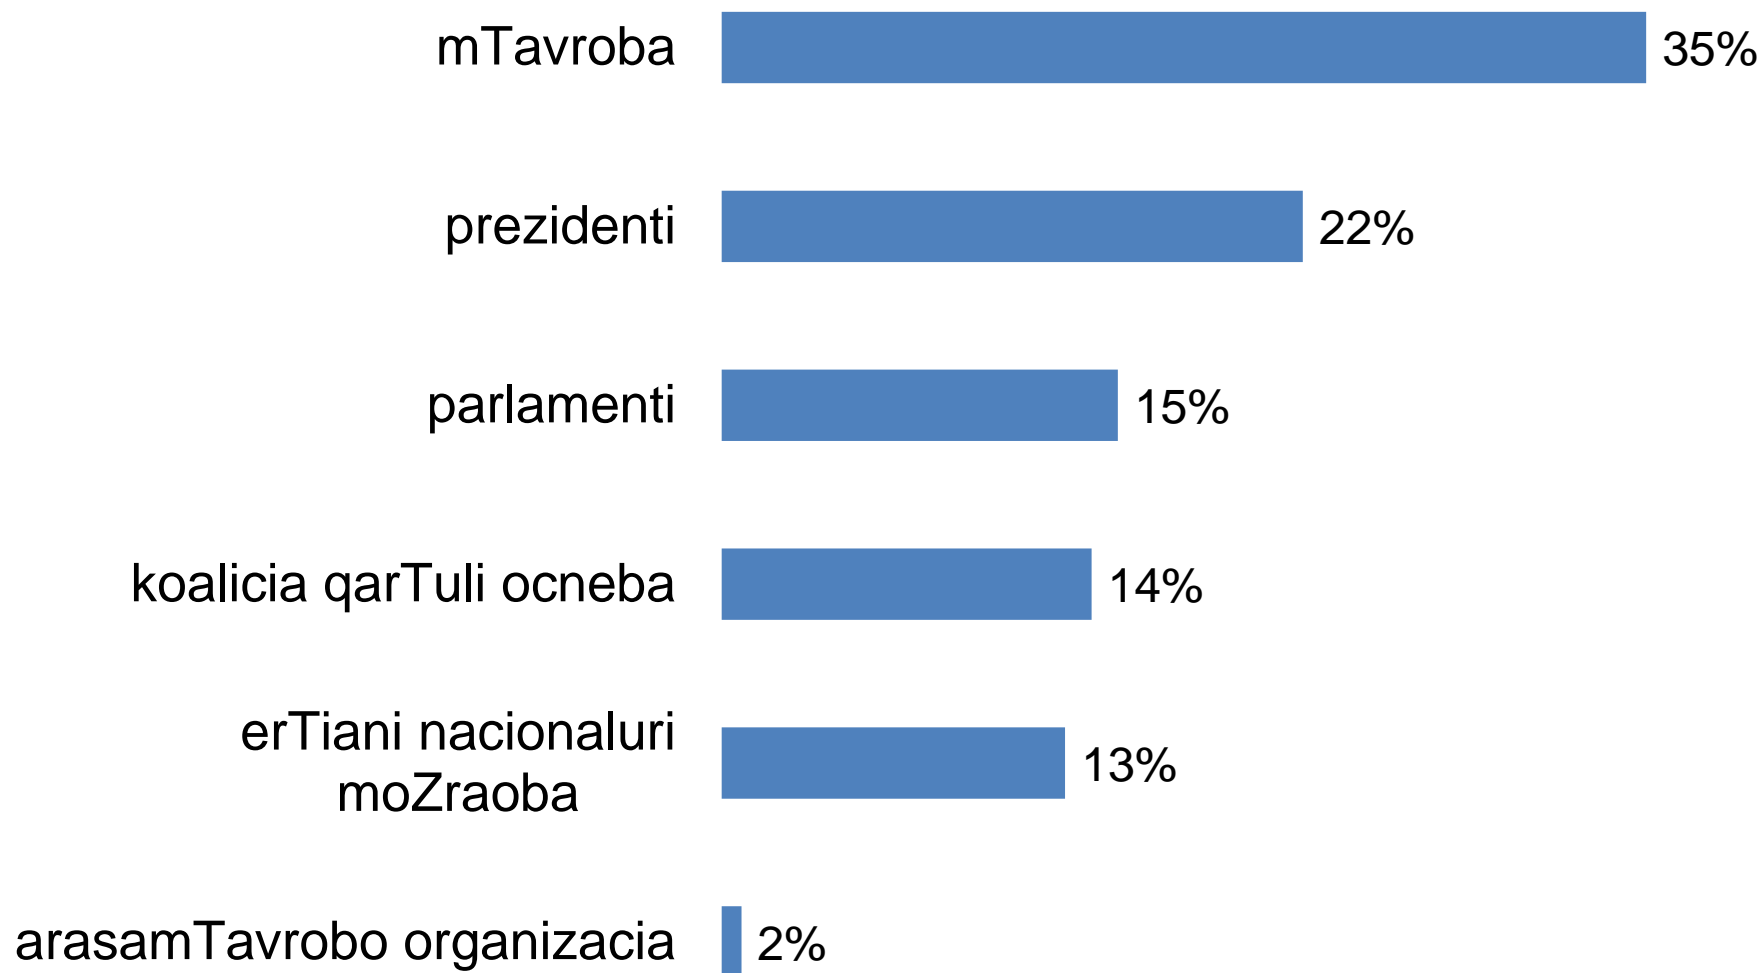

გაზეთ ასავალ-დასავალსი სუბიექტებისთვის და მობილურ ფართობი (სულ 12598 კვ.მ)