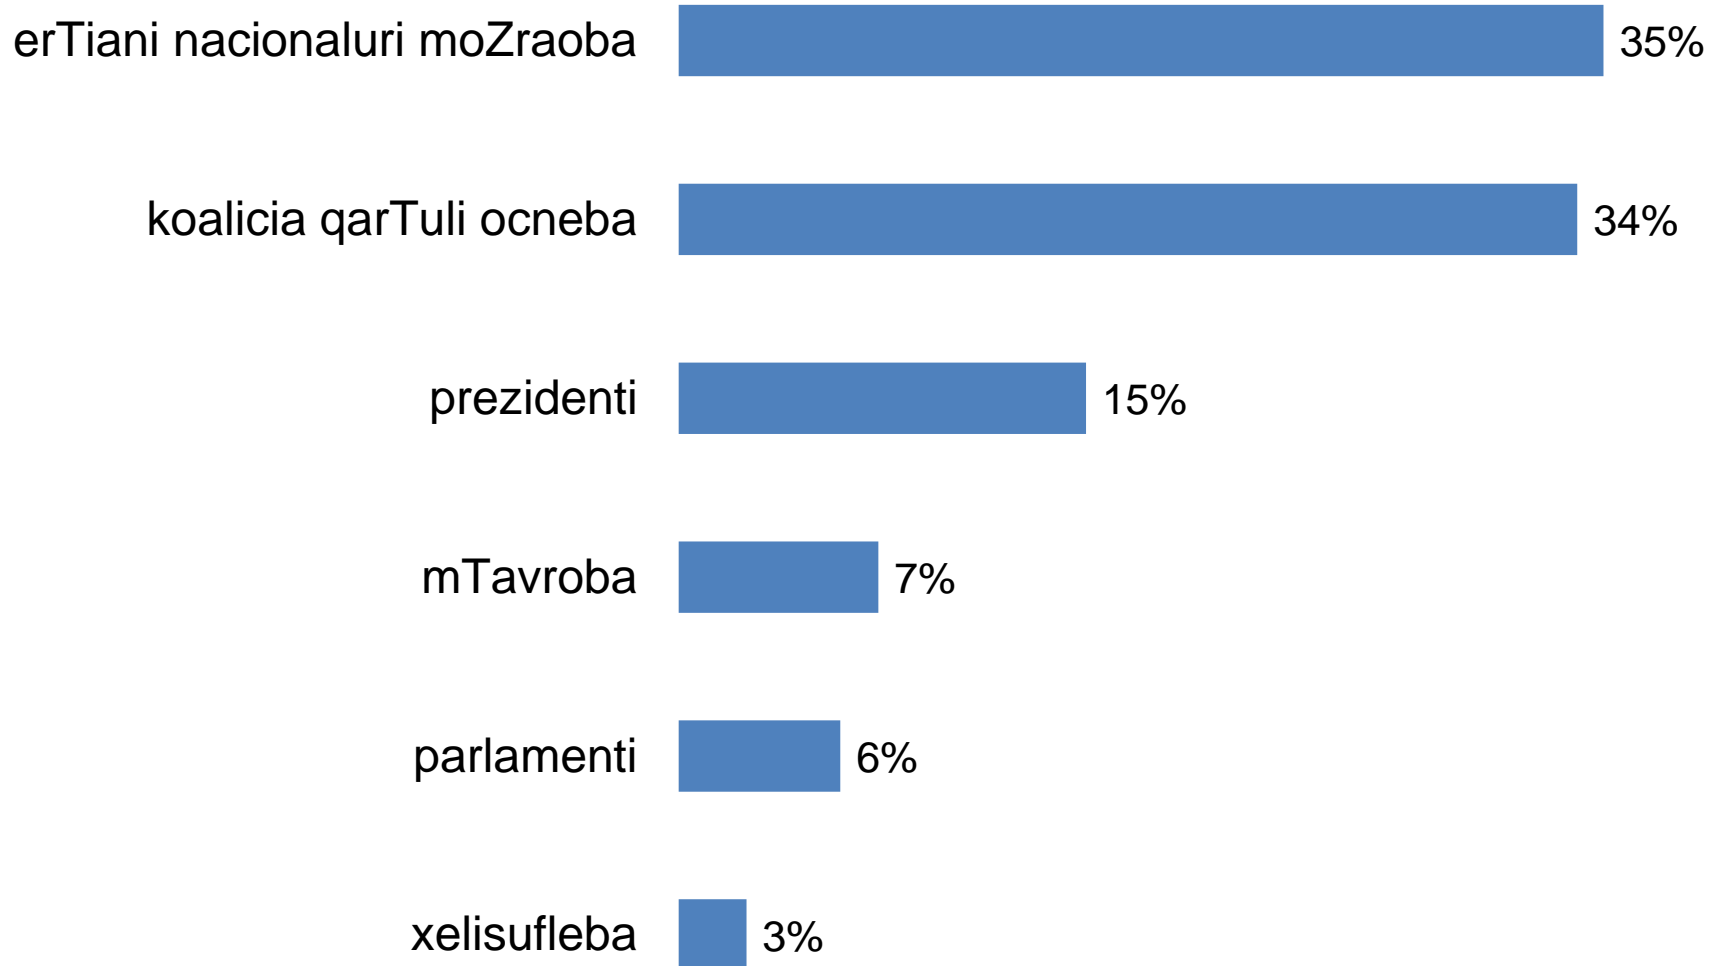

Jurnal gzaSi subieqtebisTvis daTmobili farTobi