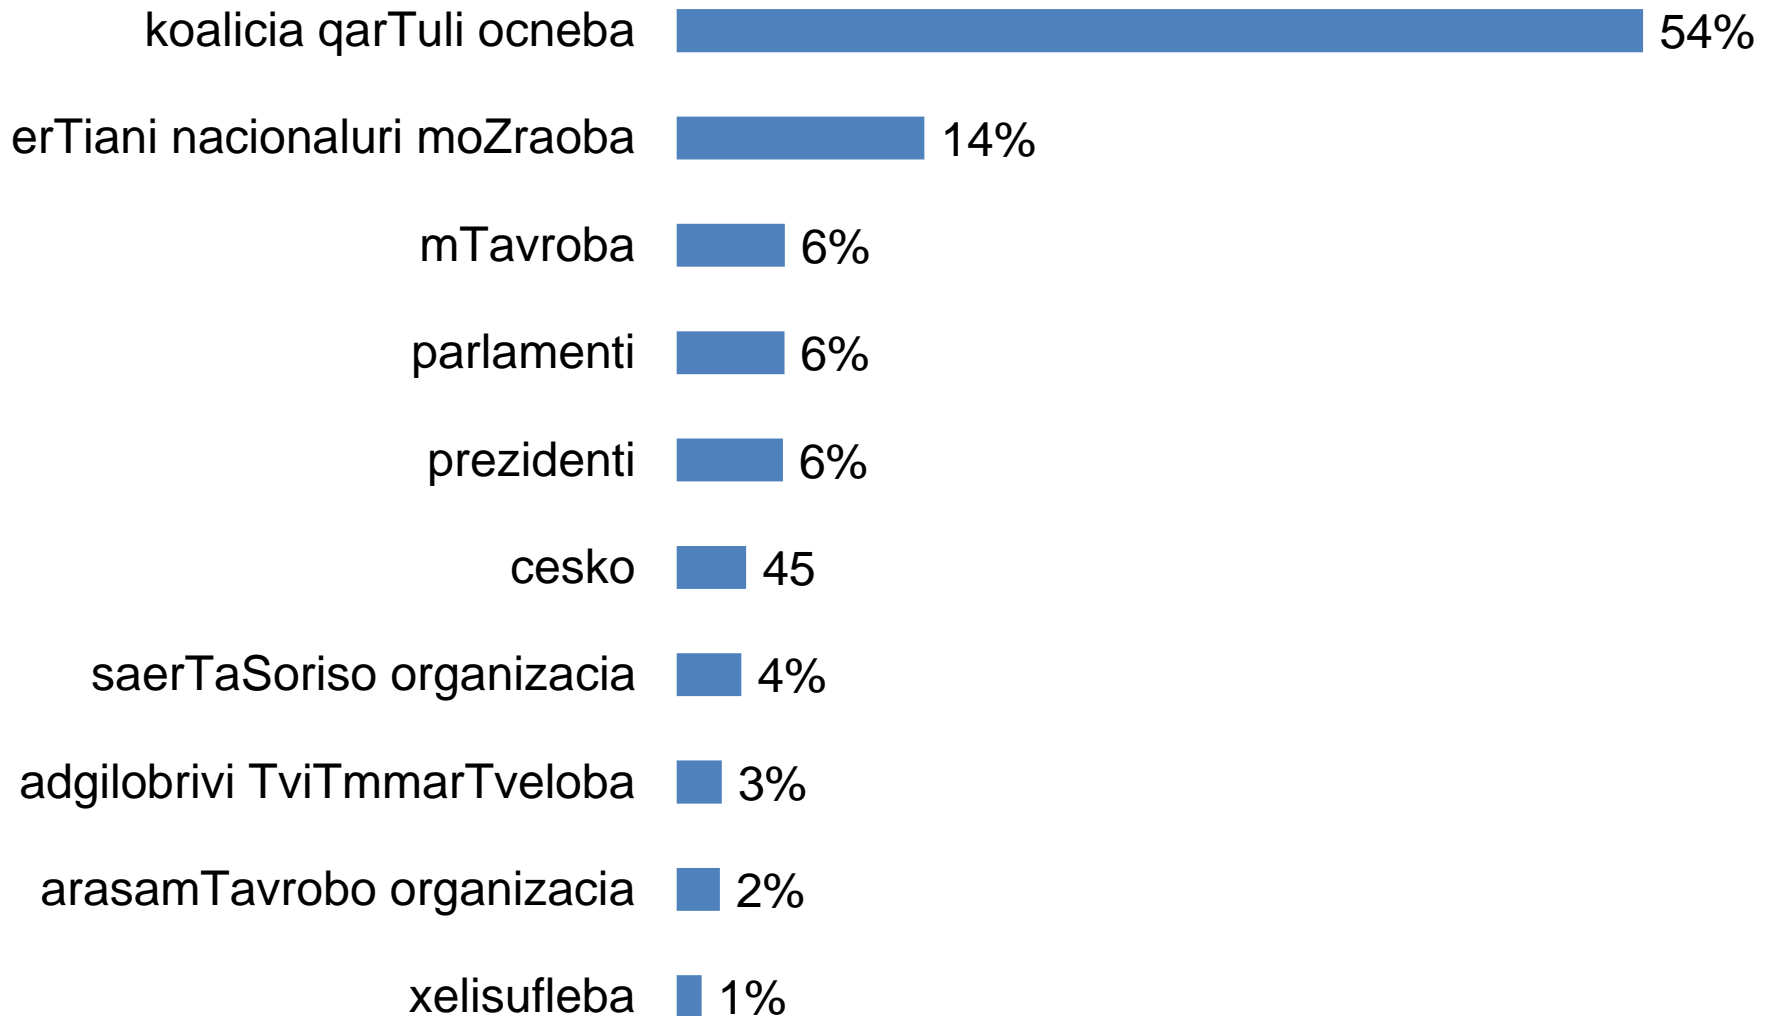

winasaarCevno media monitoringi (raodenobrivi Sedegebi)

22 oqtomberi -10 noemberi 2012

subieqtebisTvis daTmobili farTobi
gamocemebis mixedviT

gazeT rezonansSi subieqtebisTvis daTmobili farTobi

გაზეT 24 საათში სუბიექტებისთვის დაTმობილ ფარTობი (სულ 13504 კვ.სმ)