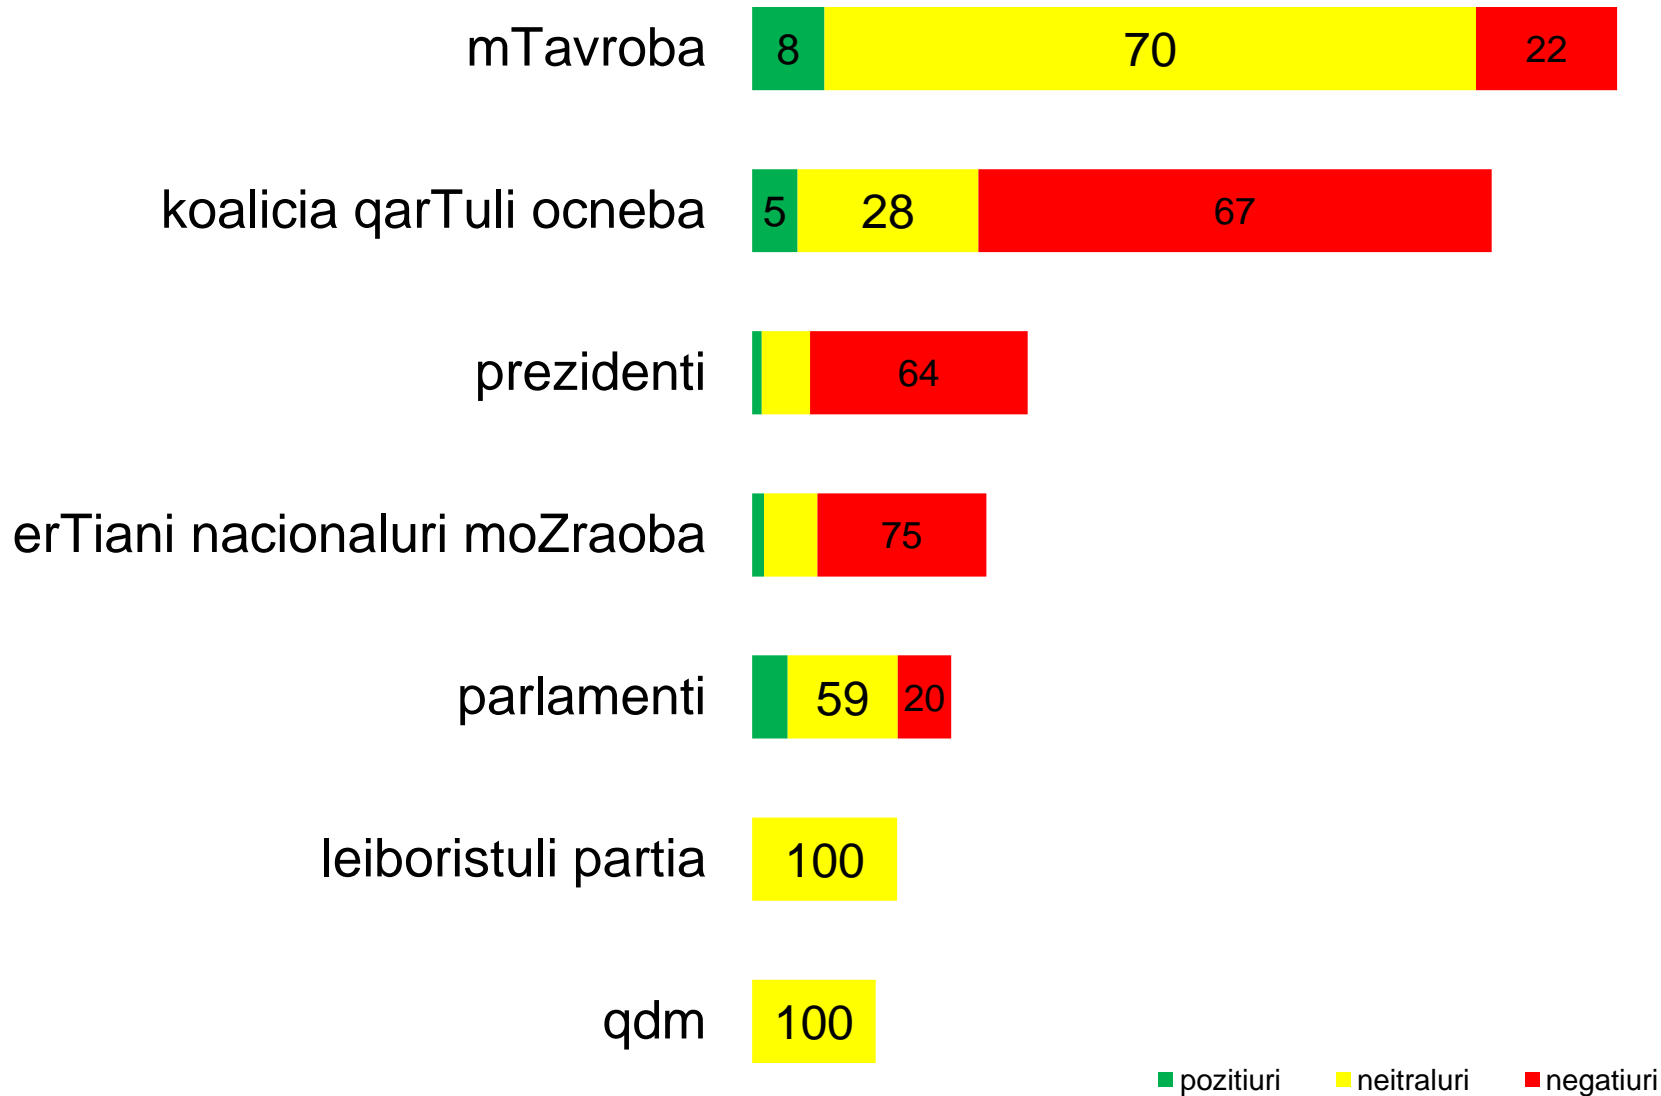

გაზეთ ასავალ-დასავალსი სუბიექტებისთვის და მობილურ ფართობი (სულ 12598 კვ.მ)

Jurnal tabulaSi subieqtebisTvis daTmobili farTobi (sul 5195 kv.sm)

Jurnal TbiliselebSi subieqtebisTvis daTmobili farTobi (sul 1549 kv.sm)

Jurnal gzaSi subieqtebisTvis daTmobili farTobi

Jurnal sarkeSi subieqtebisTvis daTmobili farTobi (sul 3401 kv.sm)

subieqtebisTvis daTmobili
farTobis toni gamocemebis
mixedviT

გაზეთი რეზონანსის მიხედვით (%)

gazeT 24saaTSi subieqtebisTvis daTmobili farTobi tonis mixedviT (%)

გაზეთების მიმართ საზოგადოებრივი აზრის შედეგები (%)

gazeT kviris palitraSi subieqtebisTvis daTmobili farTobi tonis mixedviT

(%)

mTavroba

erTiani nacionaluri moZraoba

prezidenti

parlamenti

adgilobrivi TviTmmarTveloba

■ pozitivi ■ neitaluri ■ negativi

გაზეთების კვირის განმავლობაში სუბიექტების და ტომების ფართობის მიხედვით (%)

გაზეთ ასავალ-დასავალში სუბიექტებისთვის და ტომობი ფართობის მიხედვით (%)