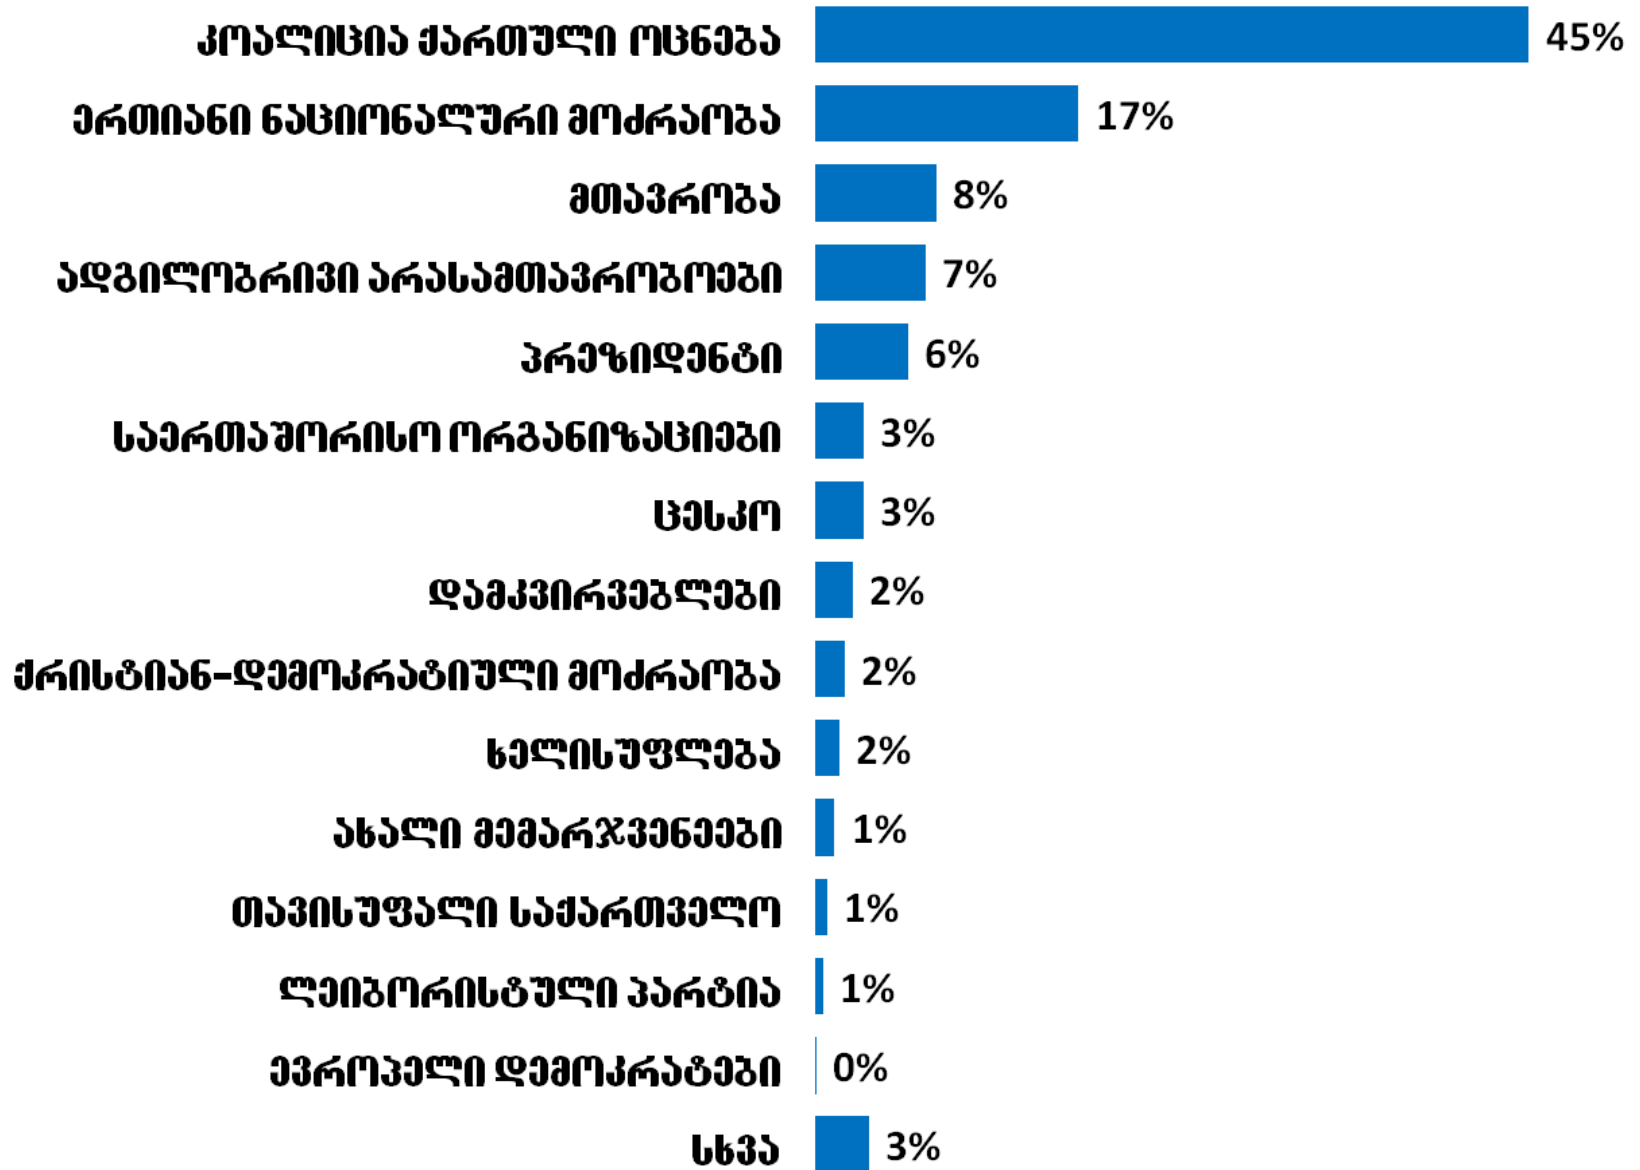

■ დადებითი ■ ნეიტრალური ■ უარყოფითი

რუსთავი 2-ზე სუბიექტებისთვის დათმობილი დრო (სულ 9 სთ)

რუსთავი 2-ზე სუბიექტებისთვის დათმობილი დრო ტონის მიხედვით (%)

■ დადებითი ■ ნეიტრალური ■ უარყოფითი

იმედზე სუბიექტებისთვის დათმობილი დრო (სულ 8 სთ 55 წთ)

იმედზე სუბიექტებისთვის დათმობილი დრო ტონის მიხედვით (%)

■ დადებითი ■ ნეიტრალური ■ უარყოფითი

მანსტროზე სუბიექტებისთვის დათმობილი დრო (სულ 5 სთ 57 წთ)

მავსტროზე სუბიექტებისთვის დათმობილი დრო ტონის მიხედვით (%)

■ დადებითი ■ ნეიტრალური ■ უარყოფითი

კავკასიაზე სუბიექტებისთვის დათმობილი დრო (სულ 4 სთ 17 წთ)

კავკასიაზე სუბიექტებისთვის დათმობილი დრო ტონის მიხედვით (%)

■ დადებითი ■ ნეიტრალური ■ უარყოფითი

მეცხრე არსზე სუბიექტებისთვის დათმობილი დრო (სულ 5 სთ 17 წთ)

მეცხრე არხზე სუბიექტებისთვის დათმობილი დრო ტონის მიხედვით (%)

■ დადებითი ■ ნეიტრალური ■ უარყოფითი

რეალ ტვ-ზე სუბიექტებისთვის დათმობილი დრო (სულ 2 სთ 41 წთ)

რეალ ტვ-ზე სუბიექტებისთვის დათმობილი დრო ტონის მიხედვით (%)