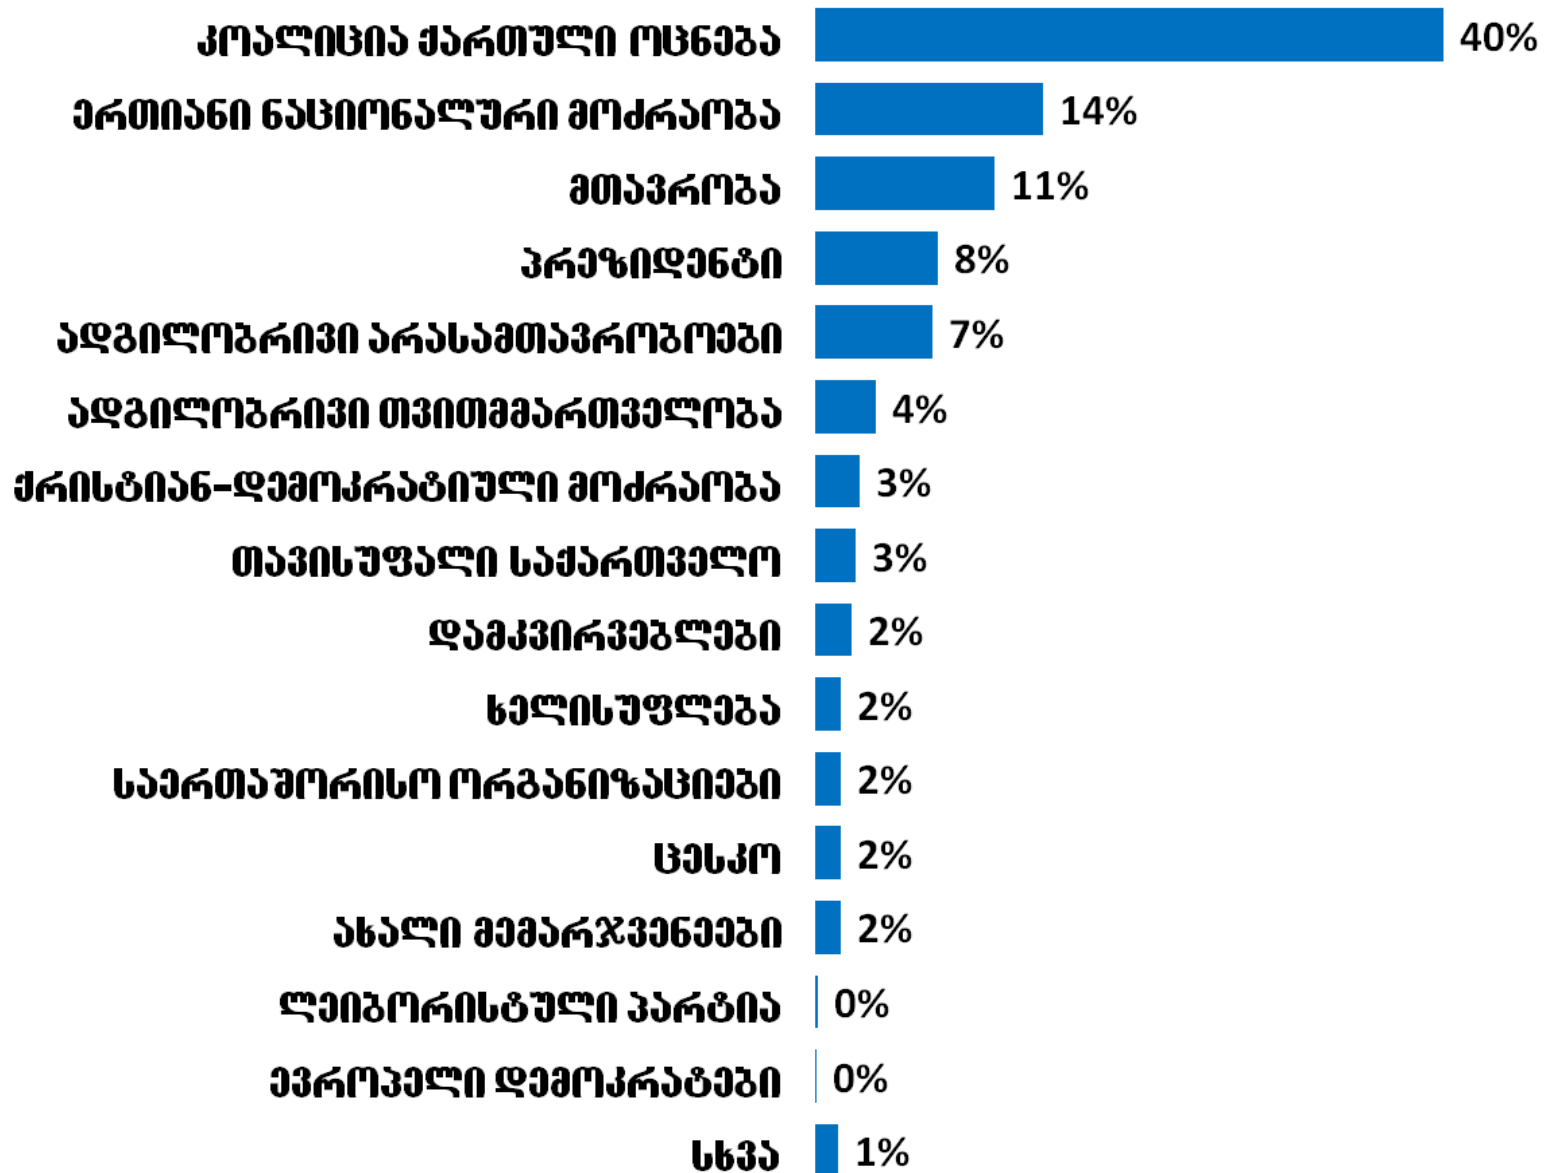

■ დადებითი ■ ნეიტრალური ■ უარყოფითი

რუსთავი 2-ზე სუბიექტებისთვის დათმობილი დრო (სულ 9 სთ)

რუსთავი 2-ზე სუბიექტებისთვის დათმობილი დრო ტონის მიხედვით (%)

■ დადებითი ■ ნეიტრალური ■ უარყოფითი

იმედზე სუბიექტებისთვის დათმობილი დრო (სულ 8 სთ 55 წთ)

იმედზე სუბიექტებისთვის დათმობილი დრო ტონის მიხედვით (%)

■ დადებითი ■ ნეიტრალური ■ უარყოფითი

მანსტროზე სუბიექტებისთვის დათმობილი დრო (სულ 5 სთ 57 წთ)

მავსტროზე სუბიექტებისთვის დათმობილი დრო ტონის მიხედვით (%)

■ დადებითი ■ ნეიტრალური ■ უარყოფითი

კავკასიაზე სუბიექტებისთვის დათმობილი დრო (სულ 4 სთ 17 წთ)

კავკასიაზე სუბიექტებისთვის დათმობილი დრო ტონის მიხედვით (%)

■ დადებითი ■ ნეიტრალური ■ უარყოფითი

მეცხრე არსზე სუბიექტებისთვის დათმობილი დრო (სულ 5 სთ 17 წთ)

მეცხრე არხზე სუბიექტებისთვის დათმობილი დრო ტონის მიხედვით (%)

■ დადებითი ■ ნეიტრალური ■ უარყოფითი

რეალ ტვ-ზე სუბიექტებისთვის დათმობილი დრო (სულ 2 სთ 41 წთ)

რეალ ტვ-ზე სუბიექტებისთვის დათმობილი დრო ტონის მიხედვით (%)