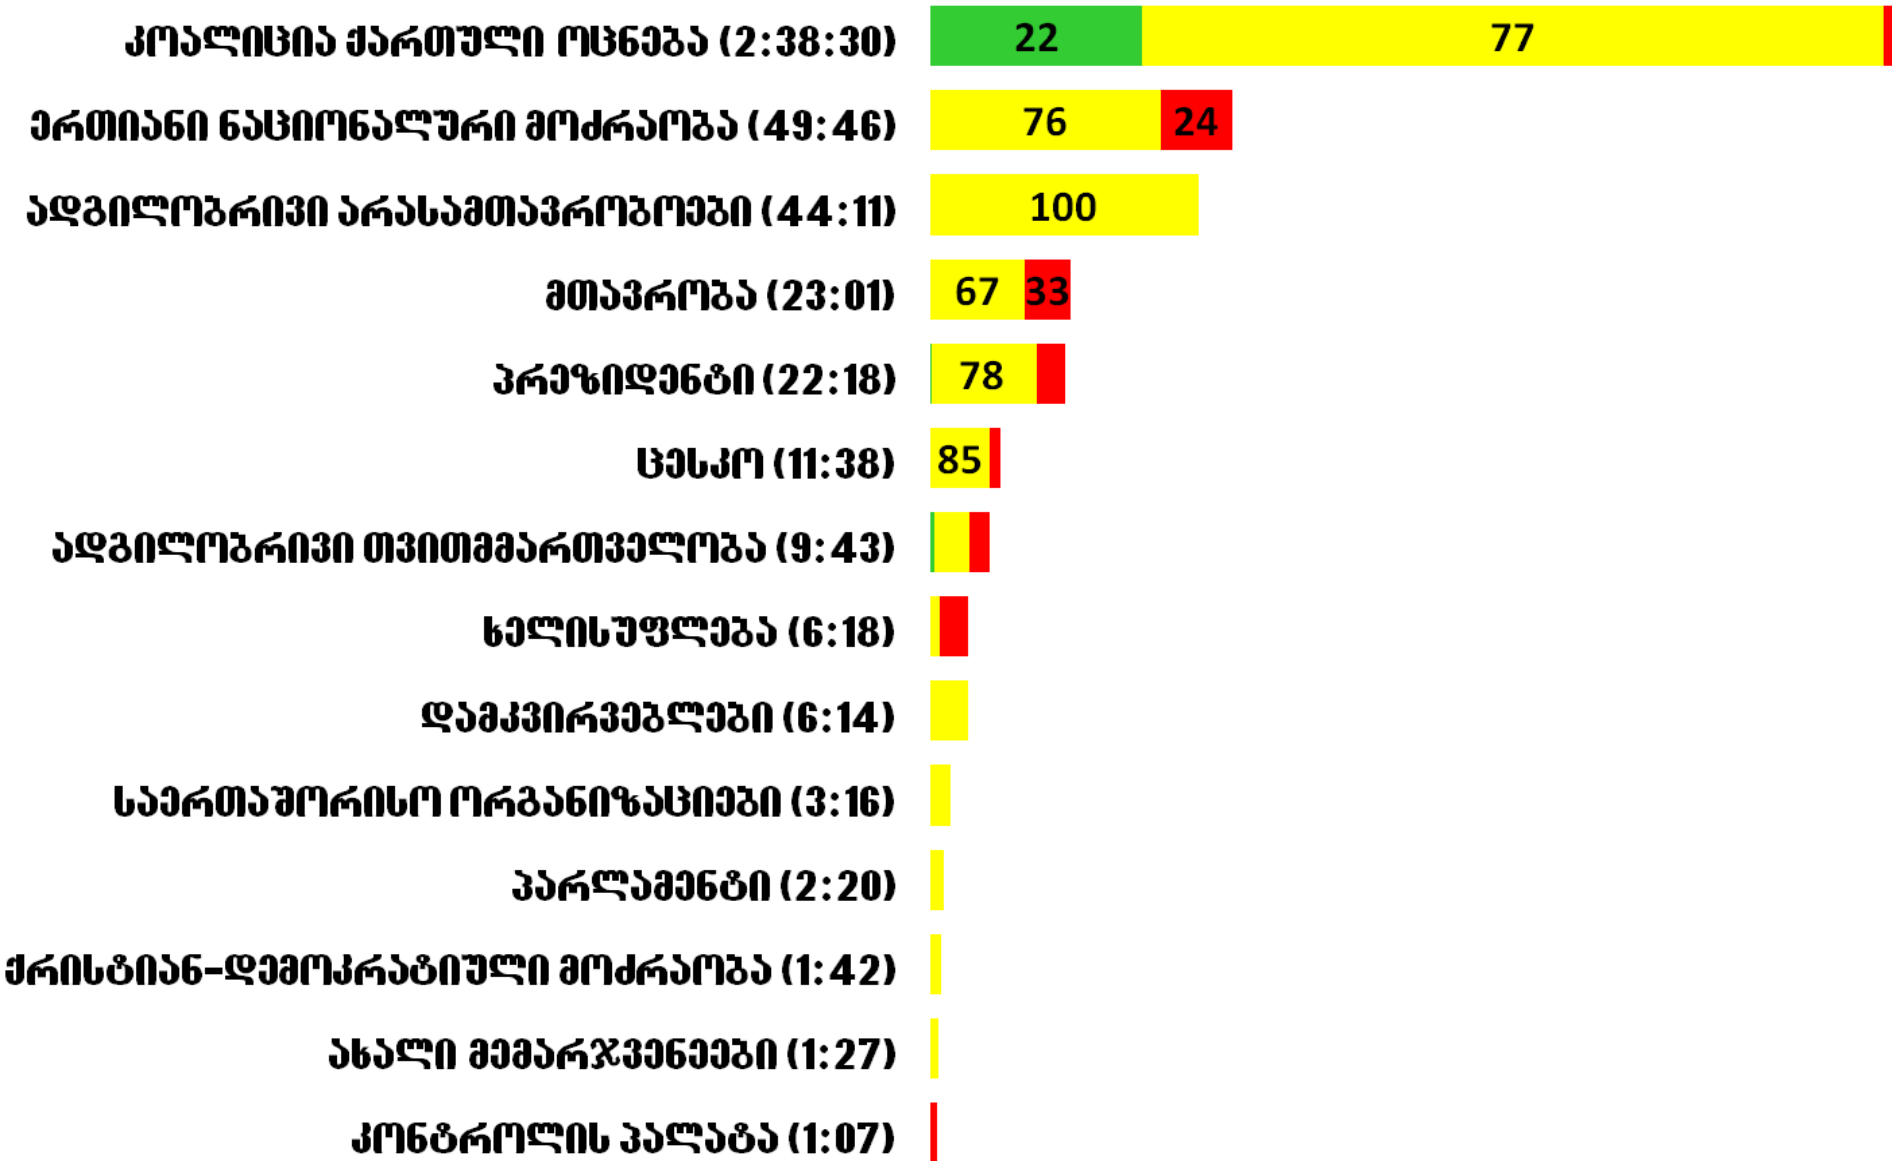

■ დადებითი ■ ნეიტრალური ■ უარყოფითი

რუსთავი 2-ზე სუბიექტებისთვის დათმობილი დრო (სულ 9 სთ)

რუსთავი 2-ზე სუბიექტებისთვის დათმობილი დრო ტონის მიხედვით (%)

■ დადებითი ■ ნეიტრალური ■ უარყოფითი

იმედზე სუბიექტებისთვის დათმობილი დრო (სულ 8 სთ 55 წთ)

იმედზე სუბიექტებისთვის დათმობილი დრო ტონის მიხედვით (%)

■ დადებითი ■ ნეიტრალური ■ უარყოფითი

მანსტროზე სუბიექტებისთვის დათმობილი დრო (სულ 5 სთ 57 წთ)

მავსტროზე სუბიექტებისთვის დათმობილი დრო ტონის მიხედვით (%)

■ დადებითი ■ ნეიტრალური ■ უარყოფითი

კავკასიაზე სუბიექტებისთვის დათმობილი დრო (სულ 4 სთ 17 წთ)

კავკასიაზე სუბიექტებისთვის დათმობილი დრო ტონის მიხედვით (%)

■ დადებითი ■ ნეიტრალური ■ უარყოფითი

მეცხრე არსზე სუბიექტებისთვის დათმობილი დრო (სულ 5 სთ 17 წთ)

მეცხრე არხზე სუბიექტებისთვის დათმობილი დრო ტონის მიხედვით (%)

■ დადებითი ■ ნეიტრალური ■ უარყოფითი

რეალ ტვ-ზე სუბიექტებისთვის დათმობილი დრო (სულ 2 სთ 41 წთ)

რეალ ტვ-ზე სუბიექტებისთვის დათმობილი დრო ტონის მიხედვით (%)