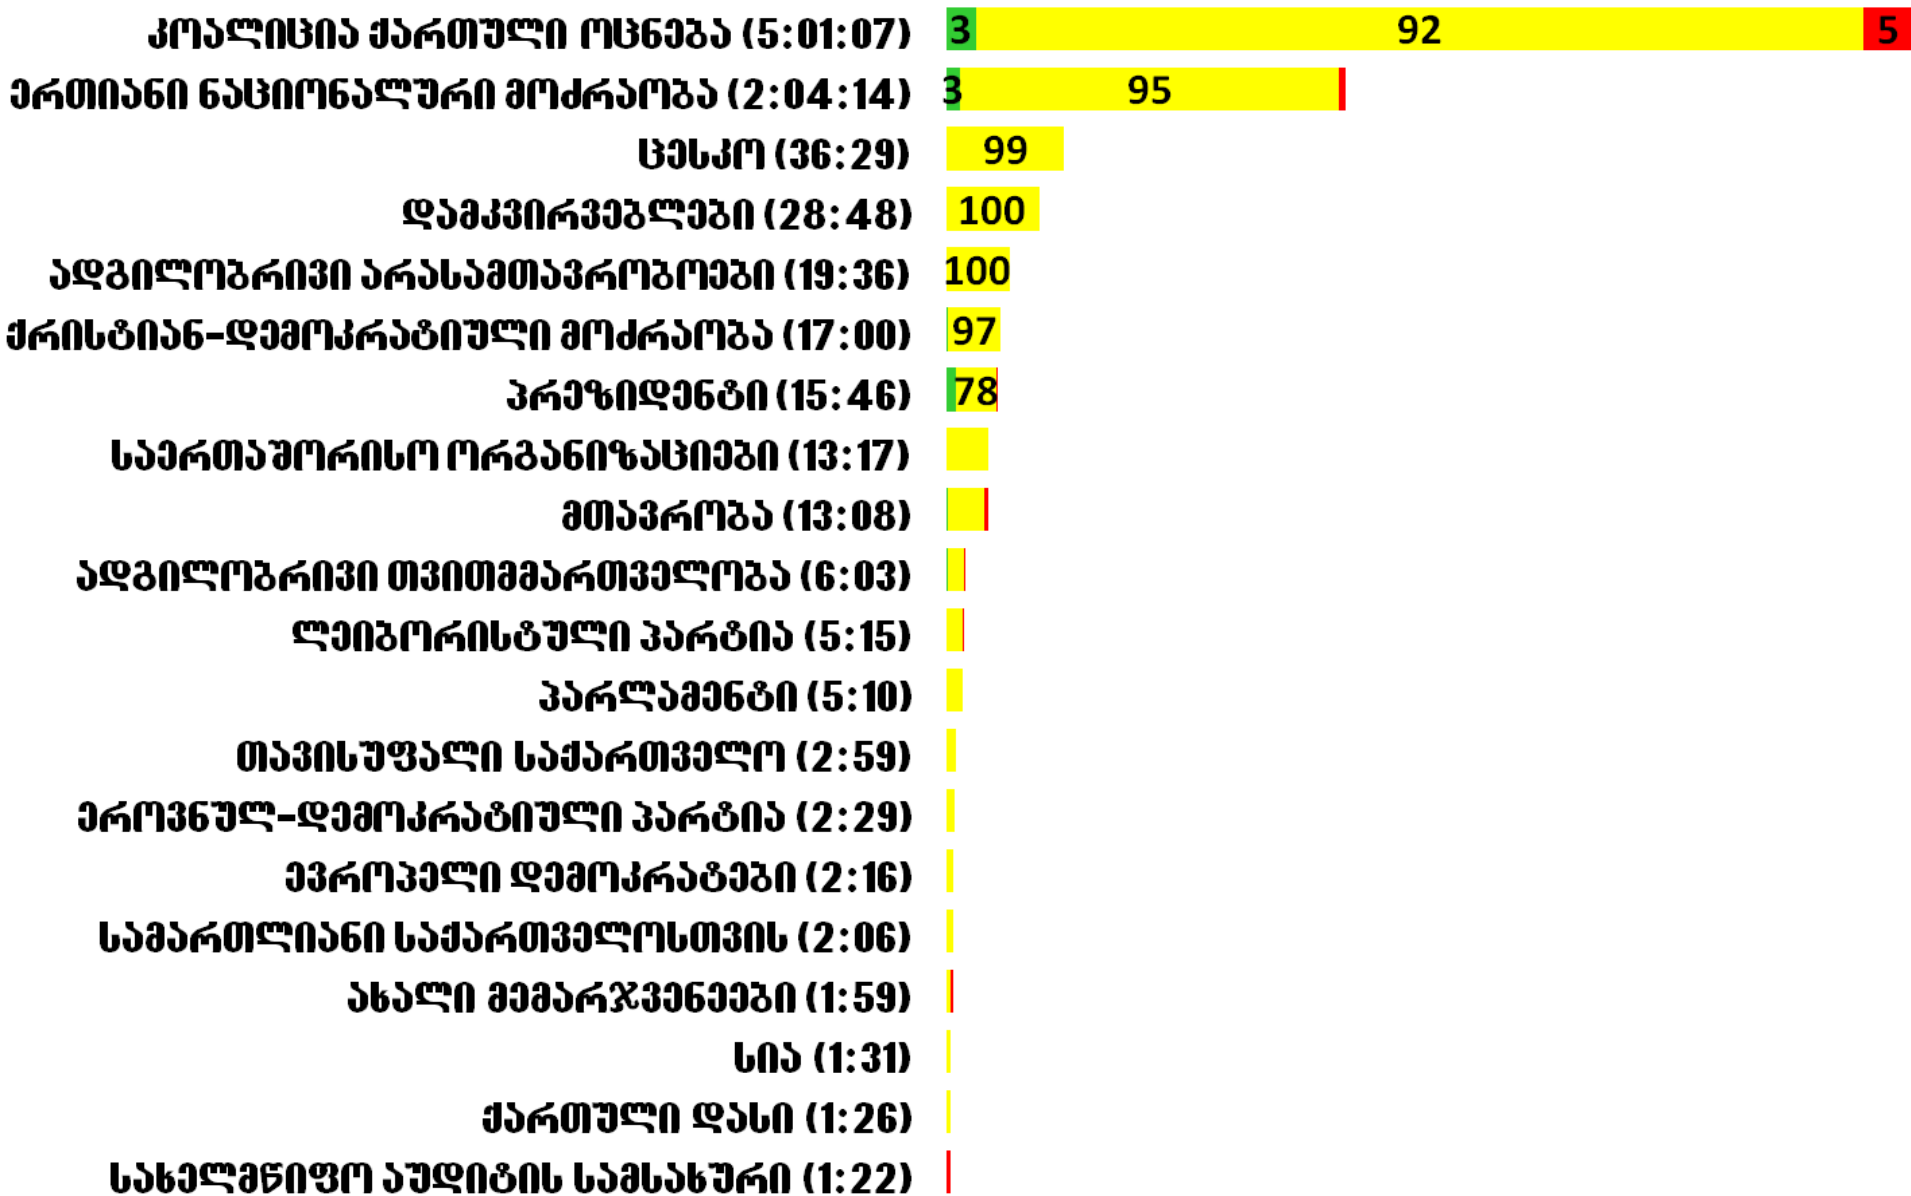

saarCevno media monitoringi (raodenobrivi Sedegebi)

1 - 13 oqtomberi 2012

**CR
RC**

პირველ არხზე სუბიექტებისთვის დათმობილი დრო (სულ 9 სთ 1 წთ)

პირველ არხზე სუბიექტებისთვის დათმობილი დრო ტონის მიხედვით (%)

■ დადებითი ■ ნეიტრალური ■ უარყოფითი

რუსთავი 2-ზე სუბიექტებისთვის დათმობილი დრო (სულ 9 სთ)

რუსთავი 2-ზე სუბიექტებისთვის დათმობილი დრო ტონის მიხედვით (%)

■ დადებითი ■ ნეიტრალური ■ უარყოფითი

იმედზე სუბიექტებისთვის დათმობილი დრო (სულ 8 სთ 55 წთ)

■ დადებითი ■ ნეიტრალური ■ უარყოფითი

კავკასიაზე სუბიექტებისთვის დათმობილი დრო (სულ 4 სთ 17 წთ)

კავკასიაზე სუბიექტებისთვის დათმობილი დრო ტონის მიხედვით (%)

■ დადებითი ■ ნეიტრალური ■ უარყოფითი

მეცხრე არსზე სუბიექტებისთვის დათმობილი დრო (სულ 5 სთ 17 წთ)

მეცხრე არხზე სუბიექტებისთვის დათმობილი დრო ტონის მიხედვით (%)

■ დადებითი ■ ნეიტრალური ■ უარყოფითი

რეალ ტვ-ზე სუბიექტებისთვის დათმობილი დრო (სულ 2 სთ 41 წთ)

რეალ ტვ-ზე სუბიექტებისთვის დათმობილი დრო ტონის მიხედვით (%)