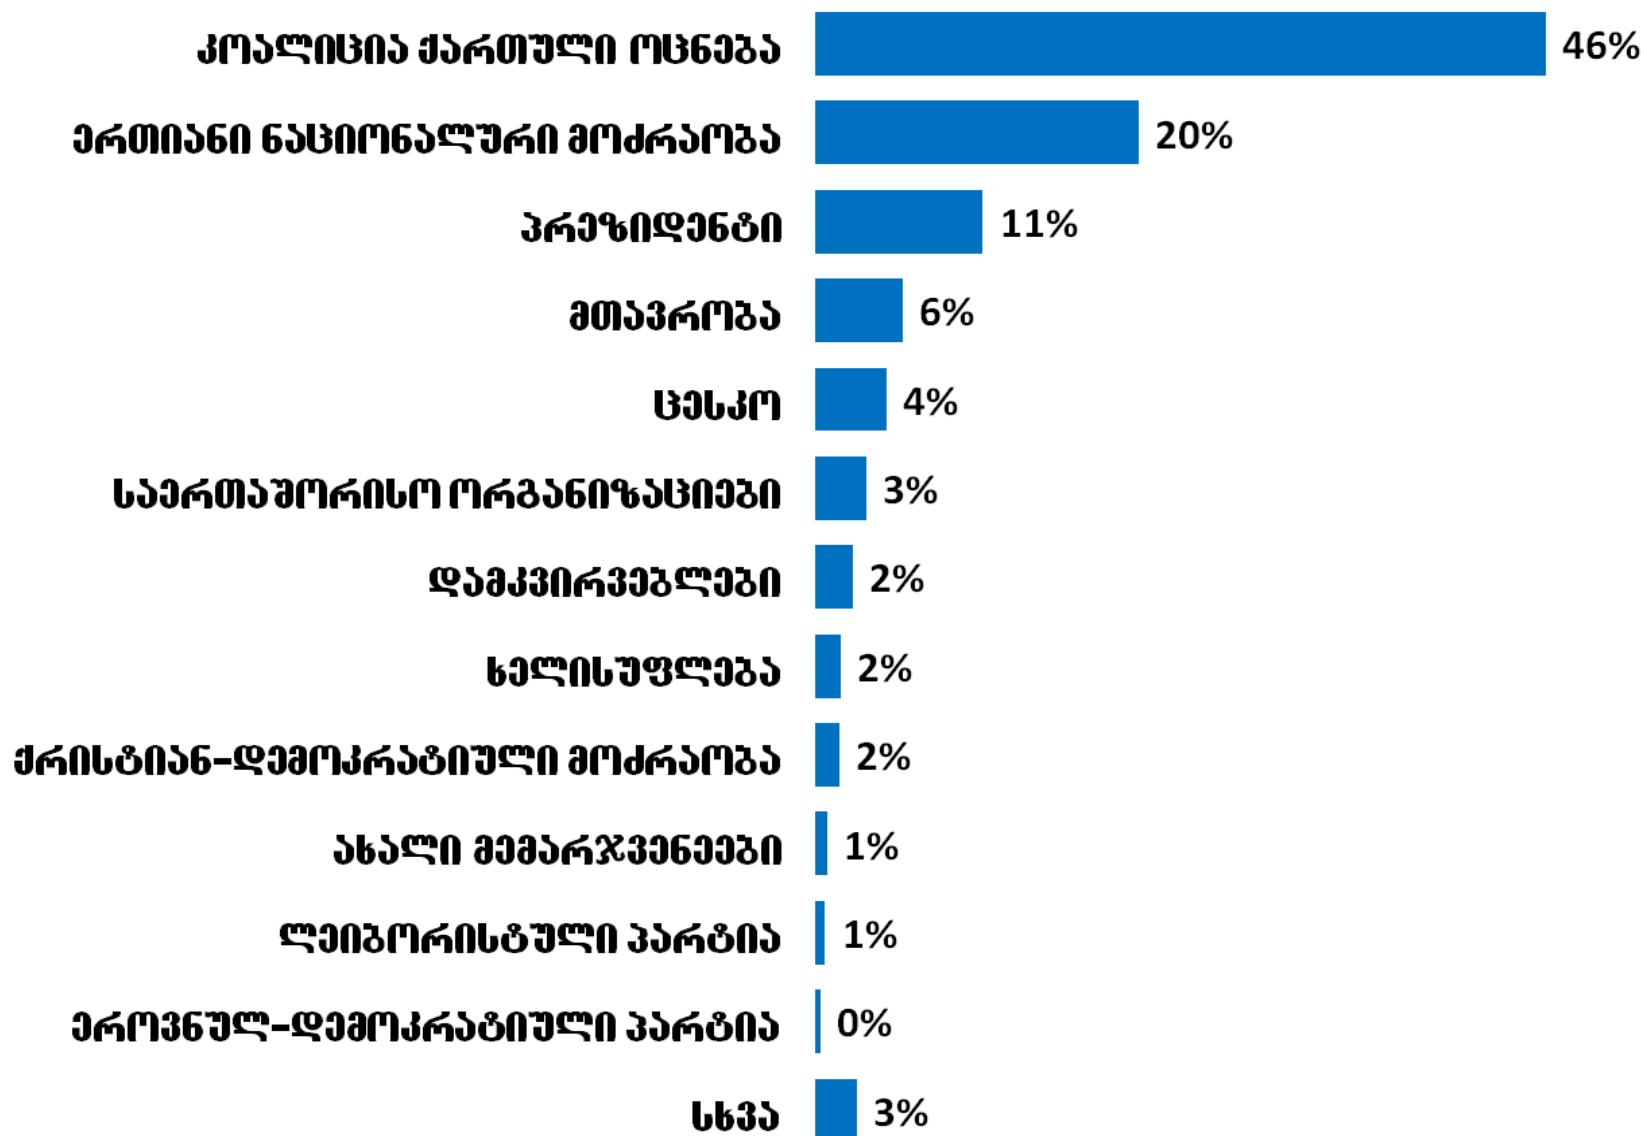

■ დადებითი ■ ნეიტრალური ■ უარყოფითი

კავკასიაზე სუბიექტებისთვის დათმობილი დრო (სულ 4 სთ 17 წთ)

კავკასიაზე სუბიექტებისთვის დათმობილი დრო ტონის მიხედვით (%)

■ დადებითი ■ ნეიტრალური ■ უარყოფითი

მეცხრე არსზე სუბიექტებისთვის დათმობილი დრო (სულ 5 სთ 17 წთ)

მეცხრე არხზე სუბიექტებისთვის დათმობილი დრო ტონის მიხედვით (%)

■ დადებითი ■ ნეიტრალური ■ უარყოფითი

რეალ ტვ-ზე სუბიექტებისთვის დათმობილი დრო (სულ 2 სთ 41 წთ)

რეალ ტვ-ზე სუბიექტებისთვის დათმობილი დრო ტონის მიხედვით (%)