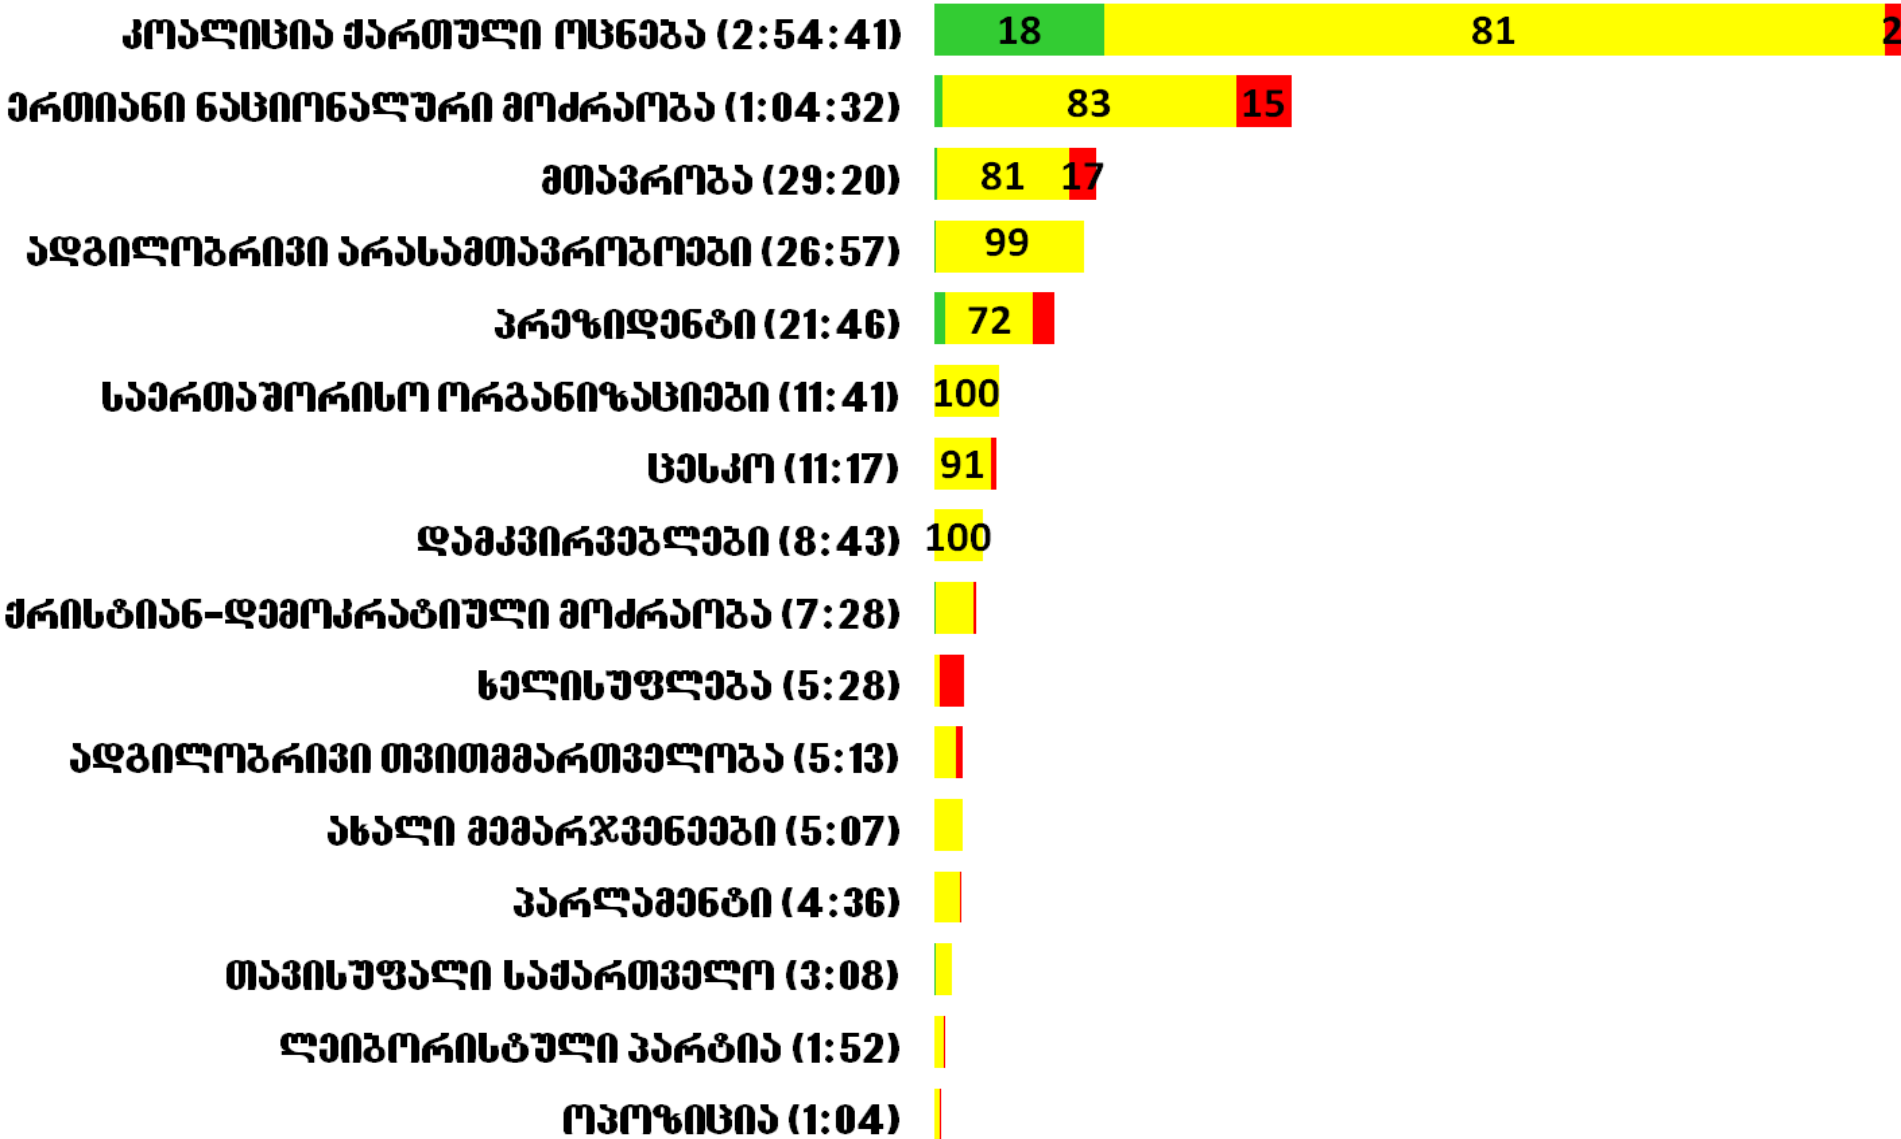

■ დადებითი ■ ნეიტრალური ■ უარყოფითი

რუსთავი 2-ზე სუბიექტებისთვის დათმობილი დრო (სულ 9 სთ)

რუსთავი 2-ზე სუბიექტებისთვის დათმობილი დრო ტონის მიხედვით (%)

■ დადებითი ■ ნეიტრალური ■ უარყოფითი

იმედზე სუბიექტებისთვის დათმობილი დრო (სულ 8 სთ 55 წთ)

იმედზე სუბიექტებისთვის დათმობილი დრო ტონის მიხედვით (%)

■ დადებითი ■ ნეიტრალური ■ უარყოფითი

მანსტროზე სუბიექტებისთვის დათმობილი დრო (სულ 5 სთ 57 წთ)

მავსტროზე სუბიექტებისთვის დათმობილი დრო ტონის მიხედვით (%)

■ დადებითი ■ ნეიტრალური ■ უარყოფითი

კავკასიაზე სუბიექტებისთვის დათმობილი დრო (სულ 4 სთ 17 წთ)

კავკასიაზე სუბიექტებისთვის დათმობილი დრო ტონის მიხედვით (%)

■ დადებითი ■ ნეიტრალური ■ უარყოფითი

მეცხრე არსზე სუბიექტებისთვის დათმობილი დრო (სულ 5 სთ 17 წთ)

მეცხრე არხზე სუბიექტებისთვის დათმობილი დრო ტონის მიხედვით (%)

■ დადებითი ■ ნეიტრალური ■ უარყოფითი

რეალ ტვ-ზე სუბიექტებისთვის დათმობილი დრო (სულ 2 სთ 41 წთ)

რეალ ტვ-ზე სუბიექტებისთვის დათმობილი დრო ტონის მიხედვით (%)