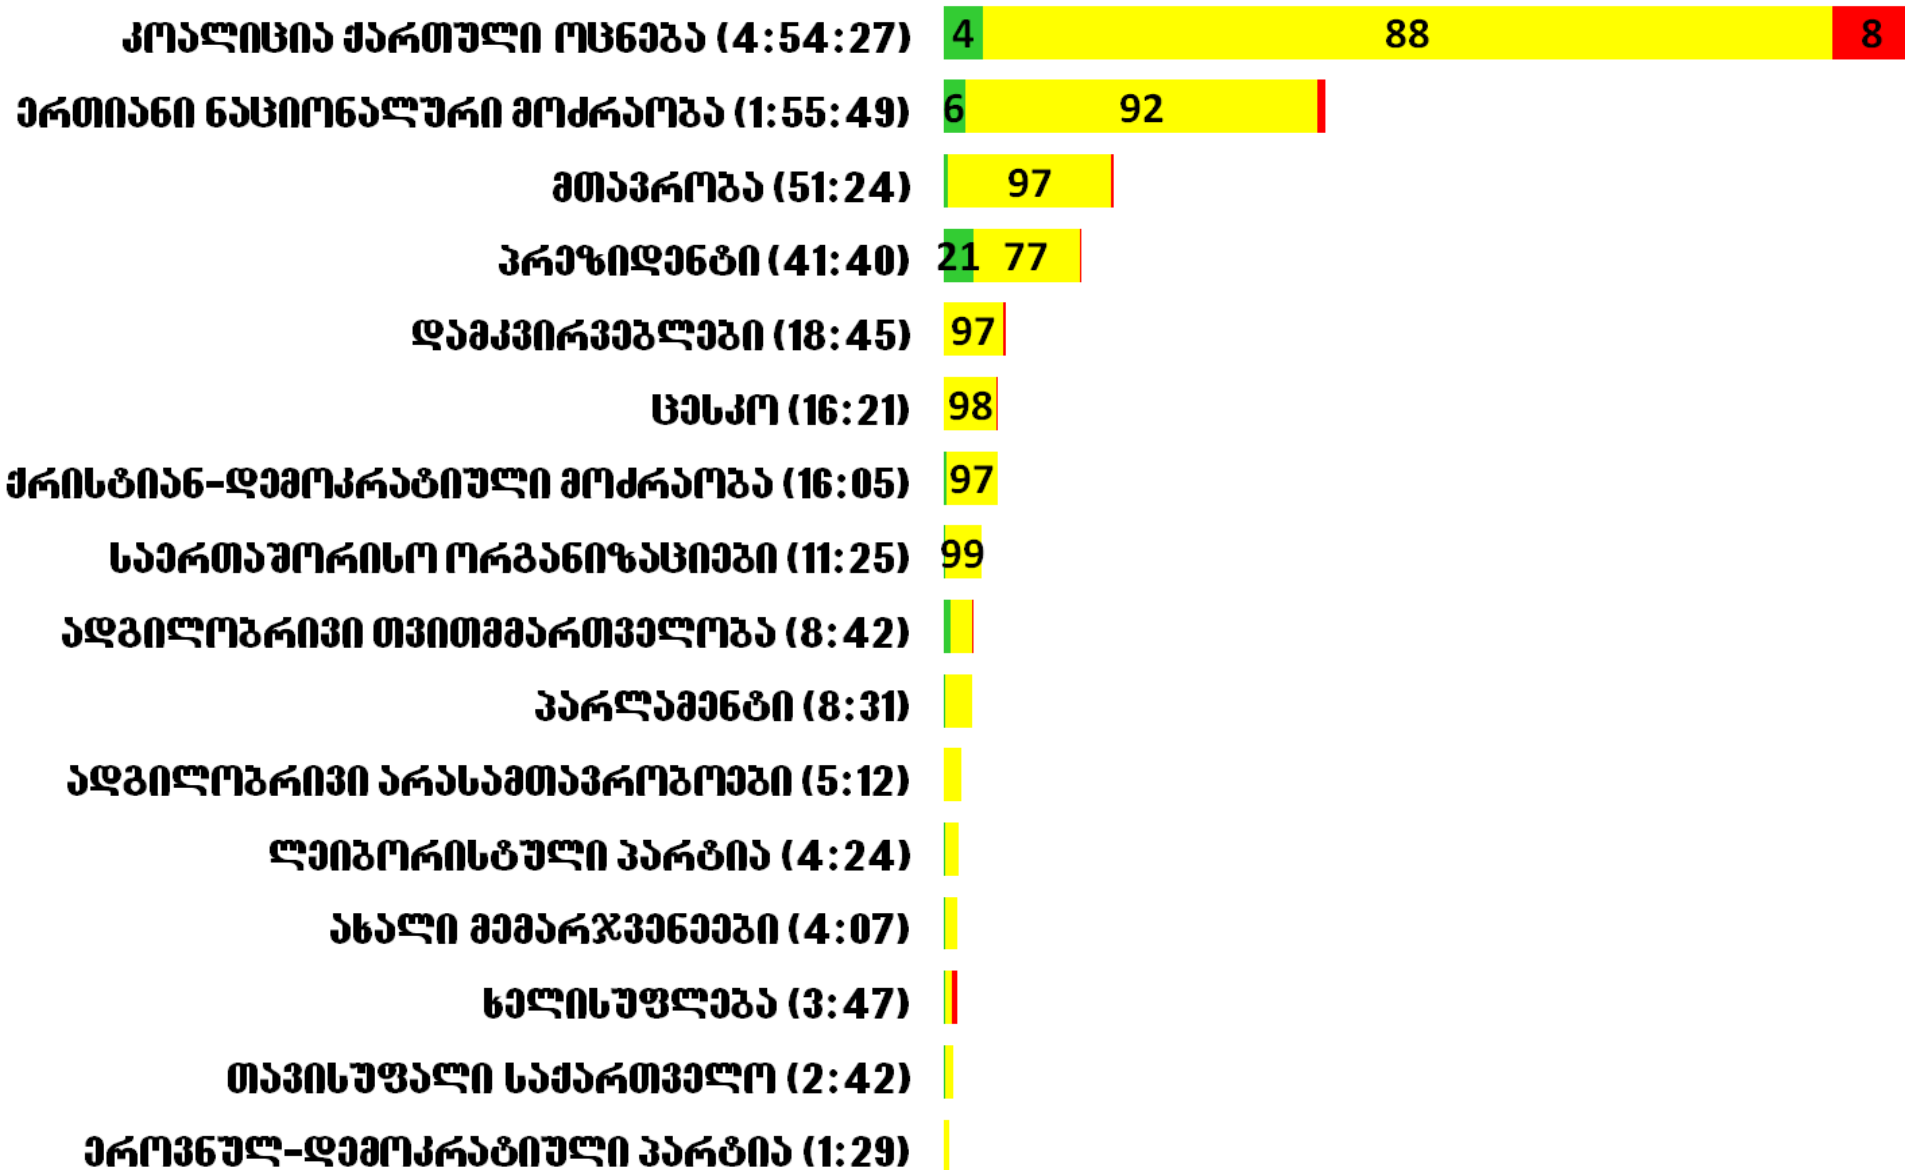

■ დადებითი ■ ნეიტრალური ■ უარყოფითი

რუსთავი 2-ზე სუბიექტებისთვის დათმობილი დრო (სულ 9 სთ)

რუსთავი 2-ზე სუბიექტებისთვის დათმობილი დრო ტონის მიხედვით (%)

■ დადებითი ■ ნეიტრალური ■ უარყოფითი

იმედზე სუბიექტებისთვის დათმობილი დრო (სულ 8 სთ 55 წთ)

იმედზე სუბიექტებისთვის დათმობილი დრო ტონის მიხედვით (%)

■ დადებითი ■ ნეიტრალური ■ უარყოფითი

მანსტროზე სუბიექტებისთვის დათმობილი დრო (სულ 5 სთ 57 წთ)

მავსტროზე სუბიექტებისთვის დათმობილი დრო ტონის მიხედვით (%)

■ დადებითი ■ ნეიტრალური ■ უარყოფითი

კავკასიაზე სუბიექტებისთვის დათმობილი დრო (სულ 4 სთ 17 წთ)

კავკასიაზე სუბიექტებისთვის დათმობილი დრო ტონის მიხედვით (%)

■ დადებითი ■ ნეიტრალური ■ უარყოფითი

მეცხრე არსზე სუბიექტებისთვის დათმობილი დრო (სულ 5 სთ 17 წთ)

მეცხრე არხზე სუბიექტებისთვის დათმობილი დრო ტონის მიხედვით (%)

■ დადებითი ■ ნეიტრალური ■ უარყოფითი

რეალ ტვ-ზე სუბიექტებისთვის დათმობილი დრო (სულ 2 სთ 41 წთ)

რეალ ტვ-ზე სუბიექტებისთვის დათმობილი დრო ტონის მიხედვით (%)