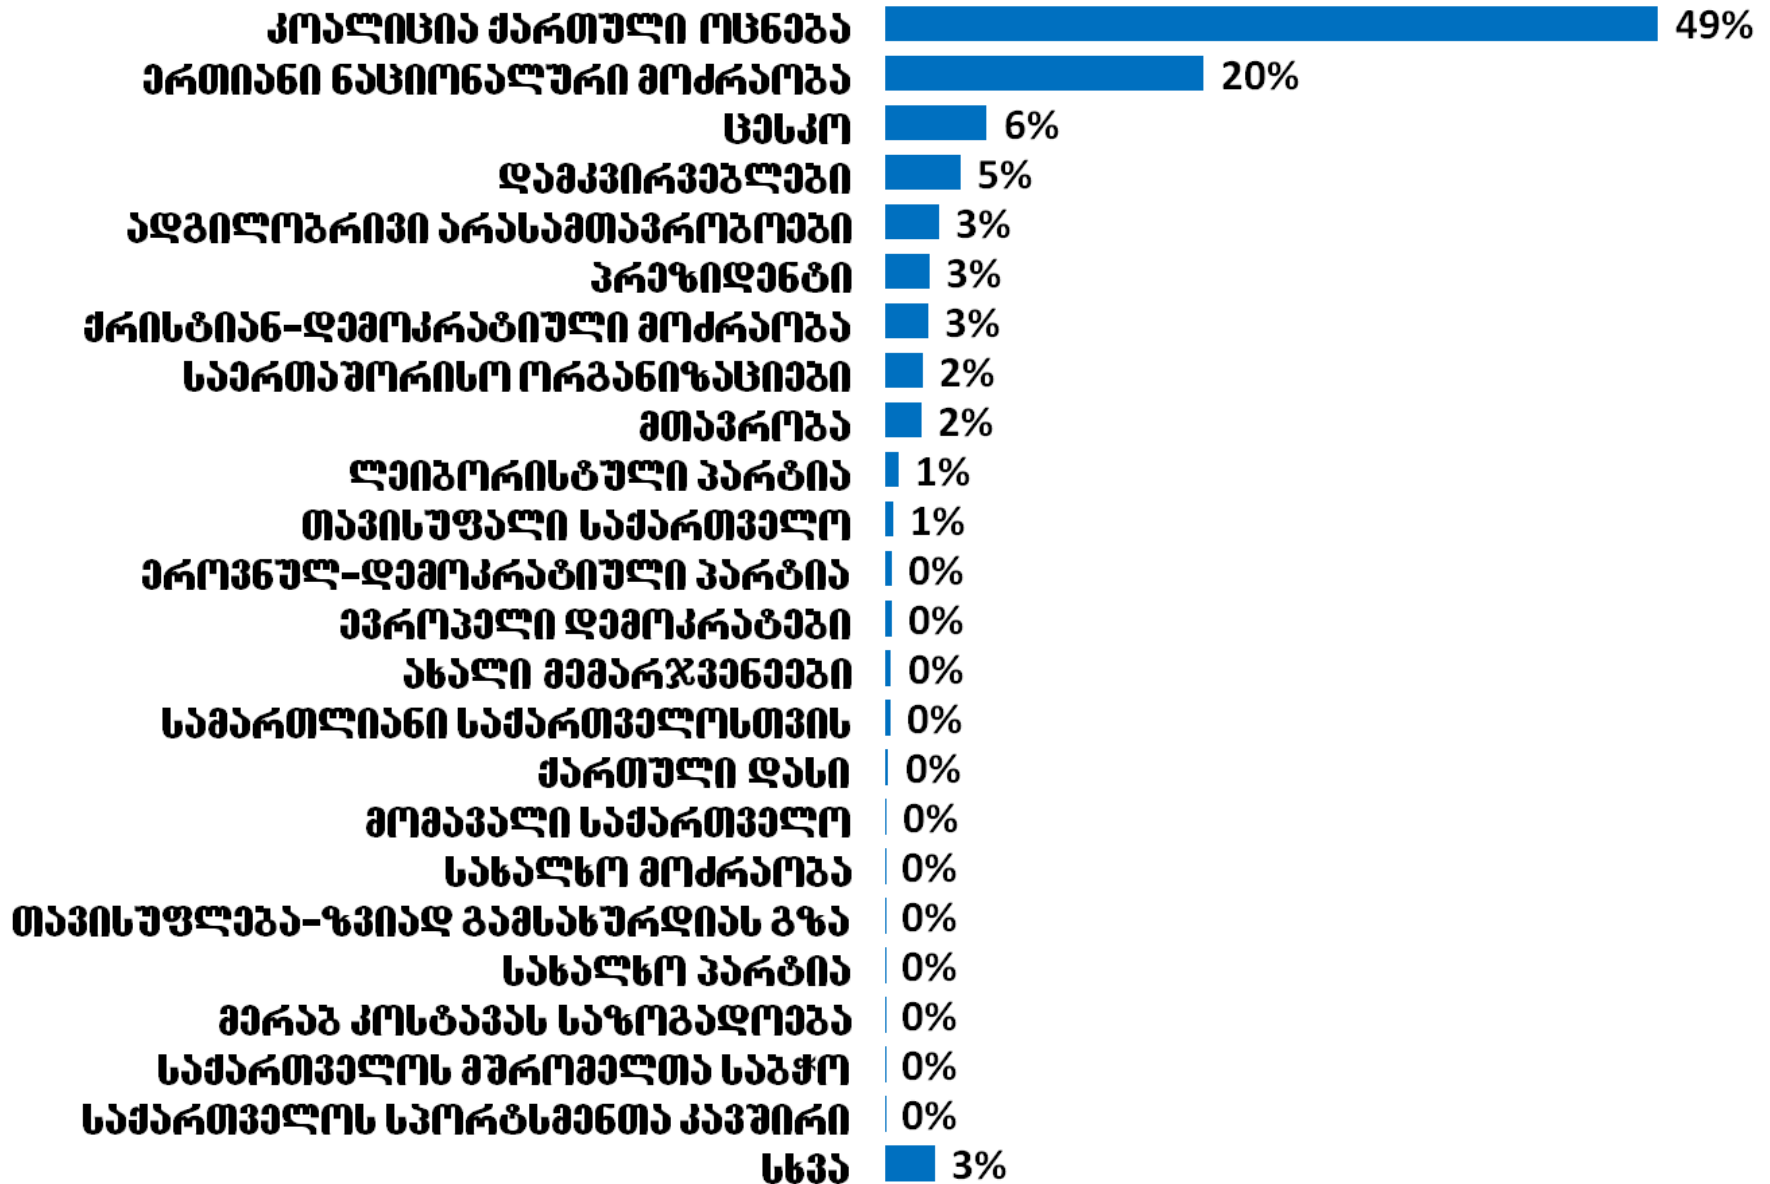

saarCevno media monitoringi (raodenobrivi Sedegebi)

1 - 13 oqtomberi 2012

**CR
RC**

პირველ არხზე სუბიექტებისთვის დათმობილი დრო (სულ 9 სთ 1 წთ)

პირველ არხზე სუბიექტებისთვის დათმობილი დრო ტონის მიხედვით (%)

■ დადებითი ■ ნეიტრალური ■ უარყოფითი

რუსთავი 2-ზე სუბიექტებისთვის დათმობილი დრო (სულ 9 სთ)

რუსთავი 2-ზე სუბიექტებისთვის დათმობილი დრო ტონის მიხედვით (%)

■ დადებითი ■ ნეიტრალური ■ უარყოფითი

იმედზე სუბიექტებისთვის დათმობილი დრო (სულ 8 სთ 55 წთ)

■ დადებითი ■ ნეიტრალური ■ უარყოფითი

კავკასიაზე სუბიექტებისთვის დათმობილი დრო (სულ 4 სთ 17 წთ)

კავკასიაზე სუბიექტებისთვის დათმობილი დრო ტონის მიხედვით (%)

■ დადებითი ■ ნეიტრალური ■ უარყოფითი

მეცხრე არსზე სუბიექტებისთვის დათმობილი დრო (სულ 5 სთ 17 წთ)

მეცხრე არხზე სუბიექტებისთვის დათმობილი დრო ტონის მიხედვით (%)

■ დადებითი ■ ნეიტრალური ■ უარყოფითი

რეალ ტვ-ზე სუბიექტებისთვის დათმობილი დრო (სულ 2 სთ 41 წთ)

რეალ ტვ-ზე სუბიექტებისთვის დათმობილი დრო ტონის მიხედვით (%)