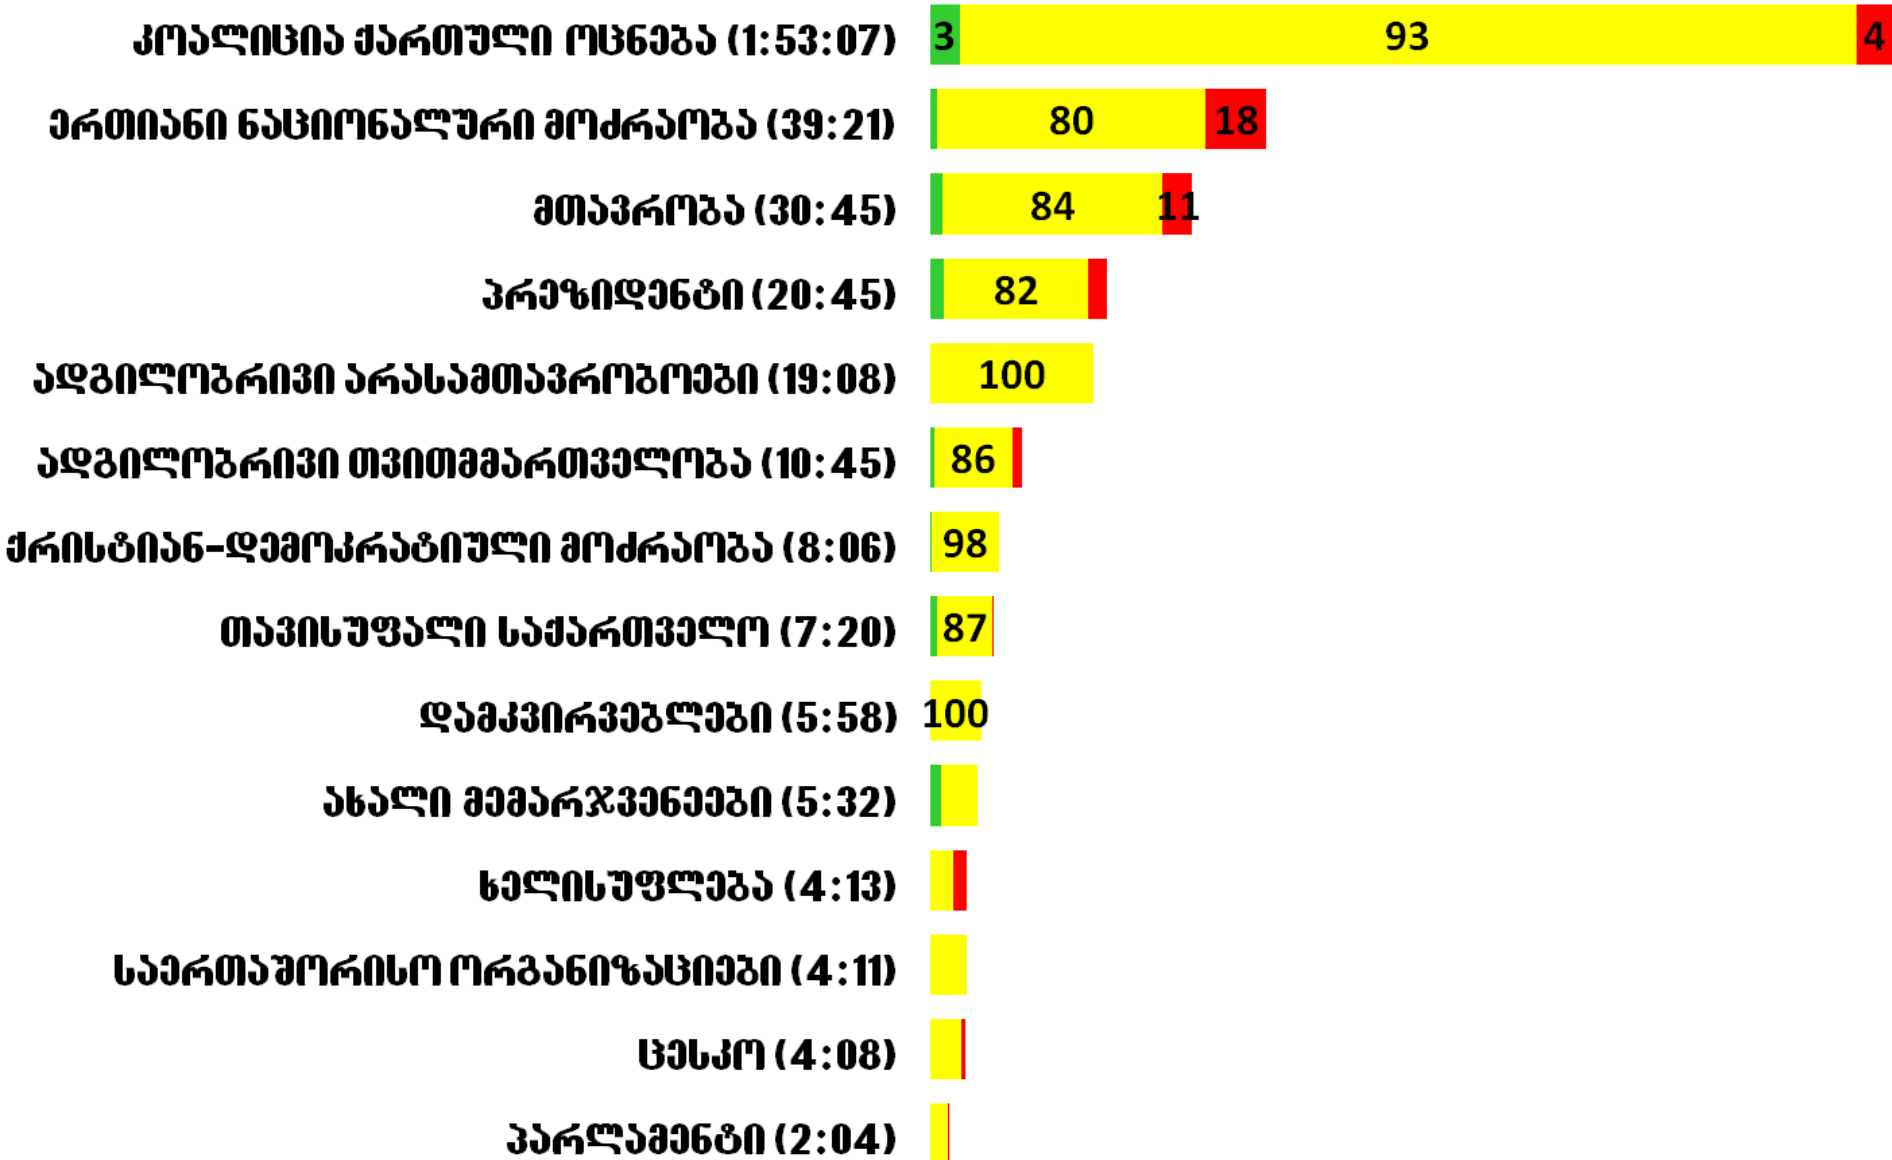

■ დადებითი ■ ნეიტრალური ■ უარყოფითი

რუსთავი 2-ზე სუბიექტებისთვის დათმობილი დრო (სულ 9 სთ)

რუსთავი 2-ზე სუბიექტებისთვის დათმობილი დრო ტონის მიხედვით (%)

■ დადებითი ■ ნეიტრალური ■ უარყოფითი

იმედზე სუბიექტებისთვის დათმობილი დრო (სულ 8 სთ 55 წთ)

იმედზე სუბიექტებისთვის დათმობილი დრო ტონის მიხედვით (%)

■ დადებითი ■ ნეიტრალური ■ უარყოფითი

მანსტროზე სუბიექტებისთვის დათმობილი დრო (სულ 5 სთ 57 წთ)

მავსტროზე სუბიექტებისთვის დათმობილი დრო ტონის მიხედვით (%)

■ დადებითი ■ ნეიტრალური ■ უარყოფითი

კავკასიაზე სუბიექტებისთვის დათმობილი დრო (სულ 4 სთ 17 წთ)

კავკასიაზე სუბიექტებისთვის დათმობილი დრო ტონის მიხედვით (%)

■ დადებითი ■ ნეიტრალური ■ უარყოფითი

მეცხრე არსზე სუბიექტებისთვის დათმობილი დრო (სულ 5 სთ 17 წთ)

მეცხრე არხზე სუბიექტებისთვის დათმობილი დრო ტონის მიხედვით (%)

■ დადებითი ■ ნეიტრალური ■ უარყოფითი

რეალ ტვ-ზე სუბიექტებისთვის დათმობილი დრო (სულ 2 სთ 41 წთ)

რეალ ტვ-ზე სუბიექტებისთვის დათმობილი დრო ტონის მიხედვით (%)