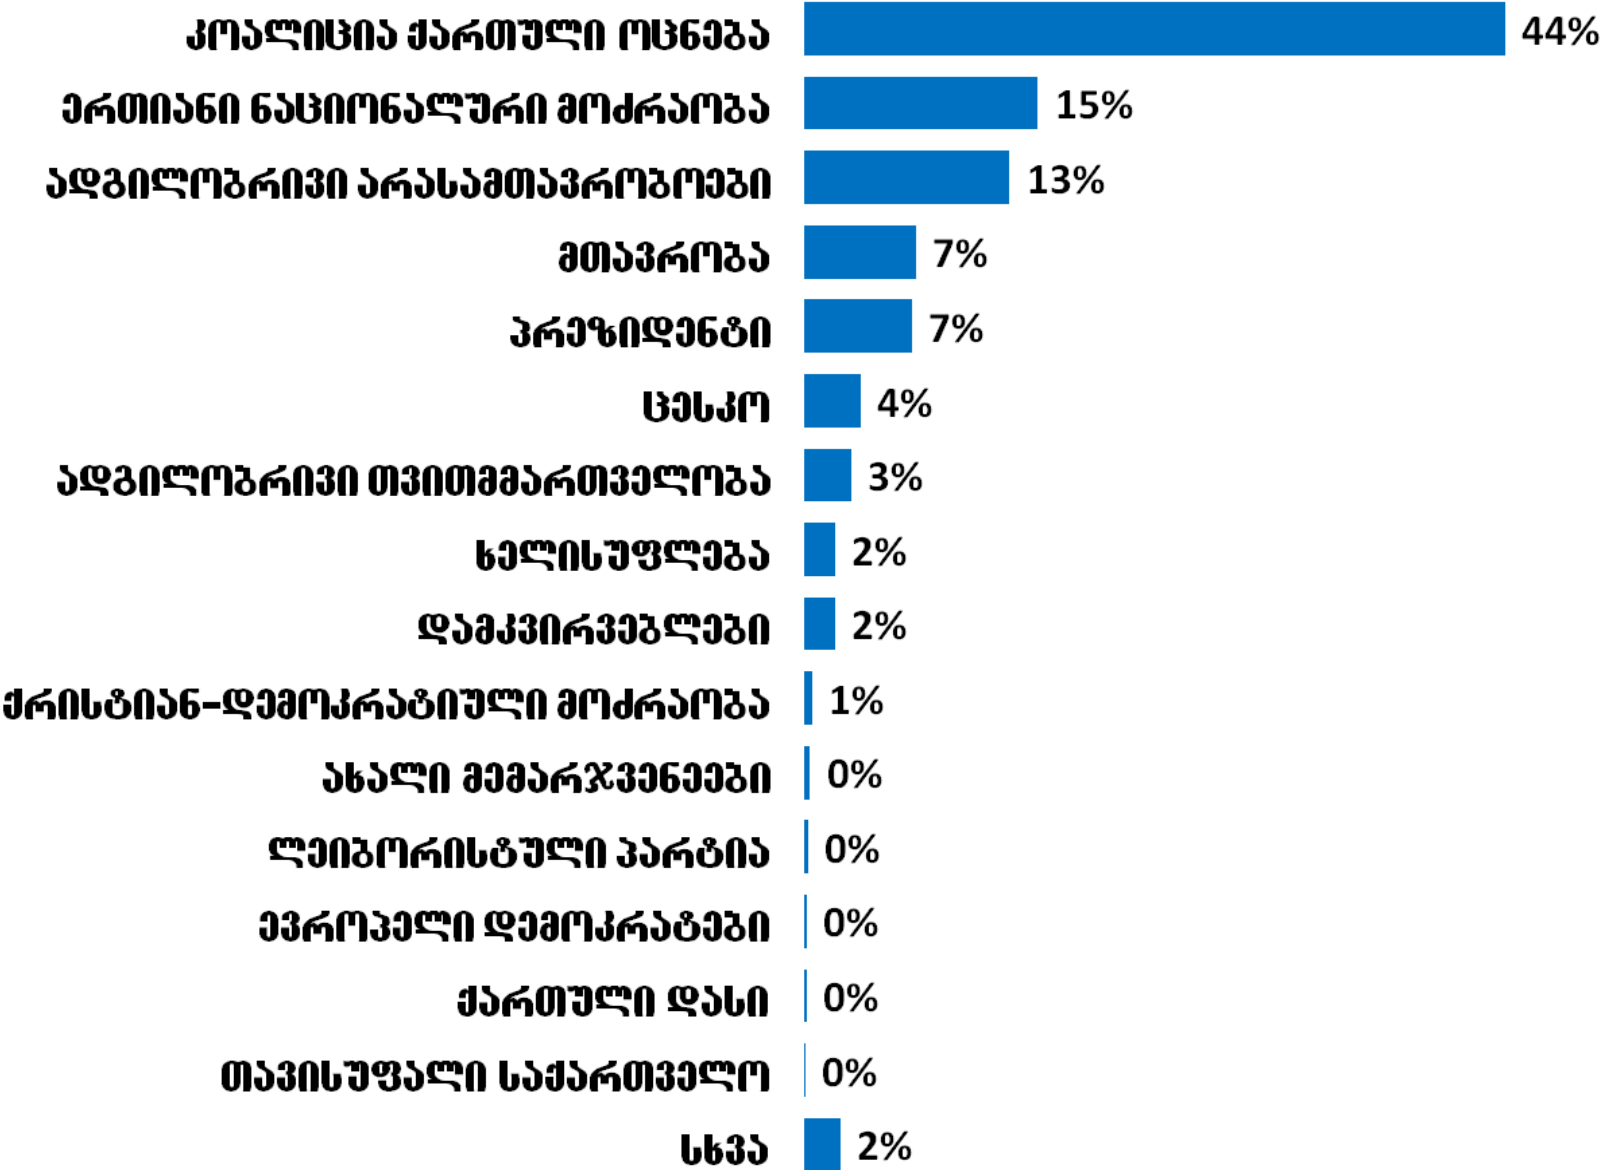

■ დადებითი ■ ნეიტრალური ■ უარყოფითი

კავკასიაზე სუბიექტებისთვის დათმობილი დრო (სულ 4 სთ 17 წთ)

კავკასიაზე სუბიექტებისთვის დათმობილი დრო ტონის მიხედვით (%)

■ დადებითი ■ ნეიტრალური ■ უარყოფითი

მეცხრე არსზე სუბიექტებისთვის დათმობილი დრო (სულ 5 სთ 17 წთ)

მეცხრე არხზე სუბიექტებისთვის დათმობილი დრო ტონის მიხედვით (%)

■ დადებითი ■ ნეიტრალური ■ უარყოფითი

რეალ ტვ-ზე სუბიექტებისთვის დათმობილი დრო (სულ 2 სთ 41 წთ)

რეალ ტვ-ზე სუბიექტებისთვის დათმობილი დრო ტონის მიხედვით (%)