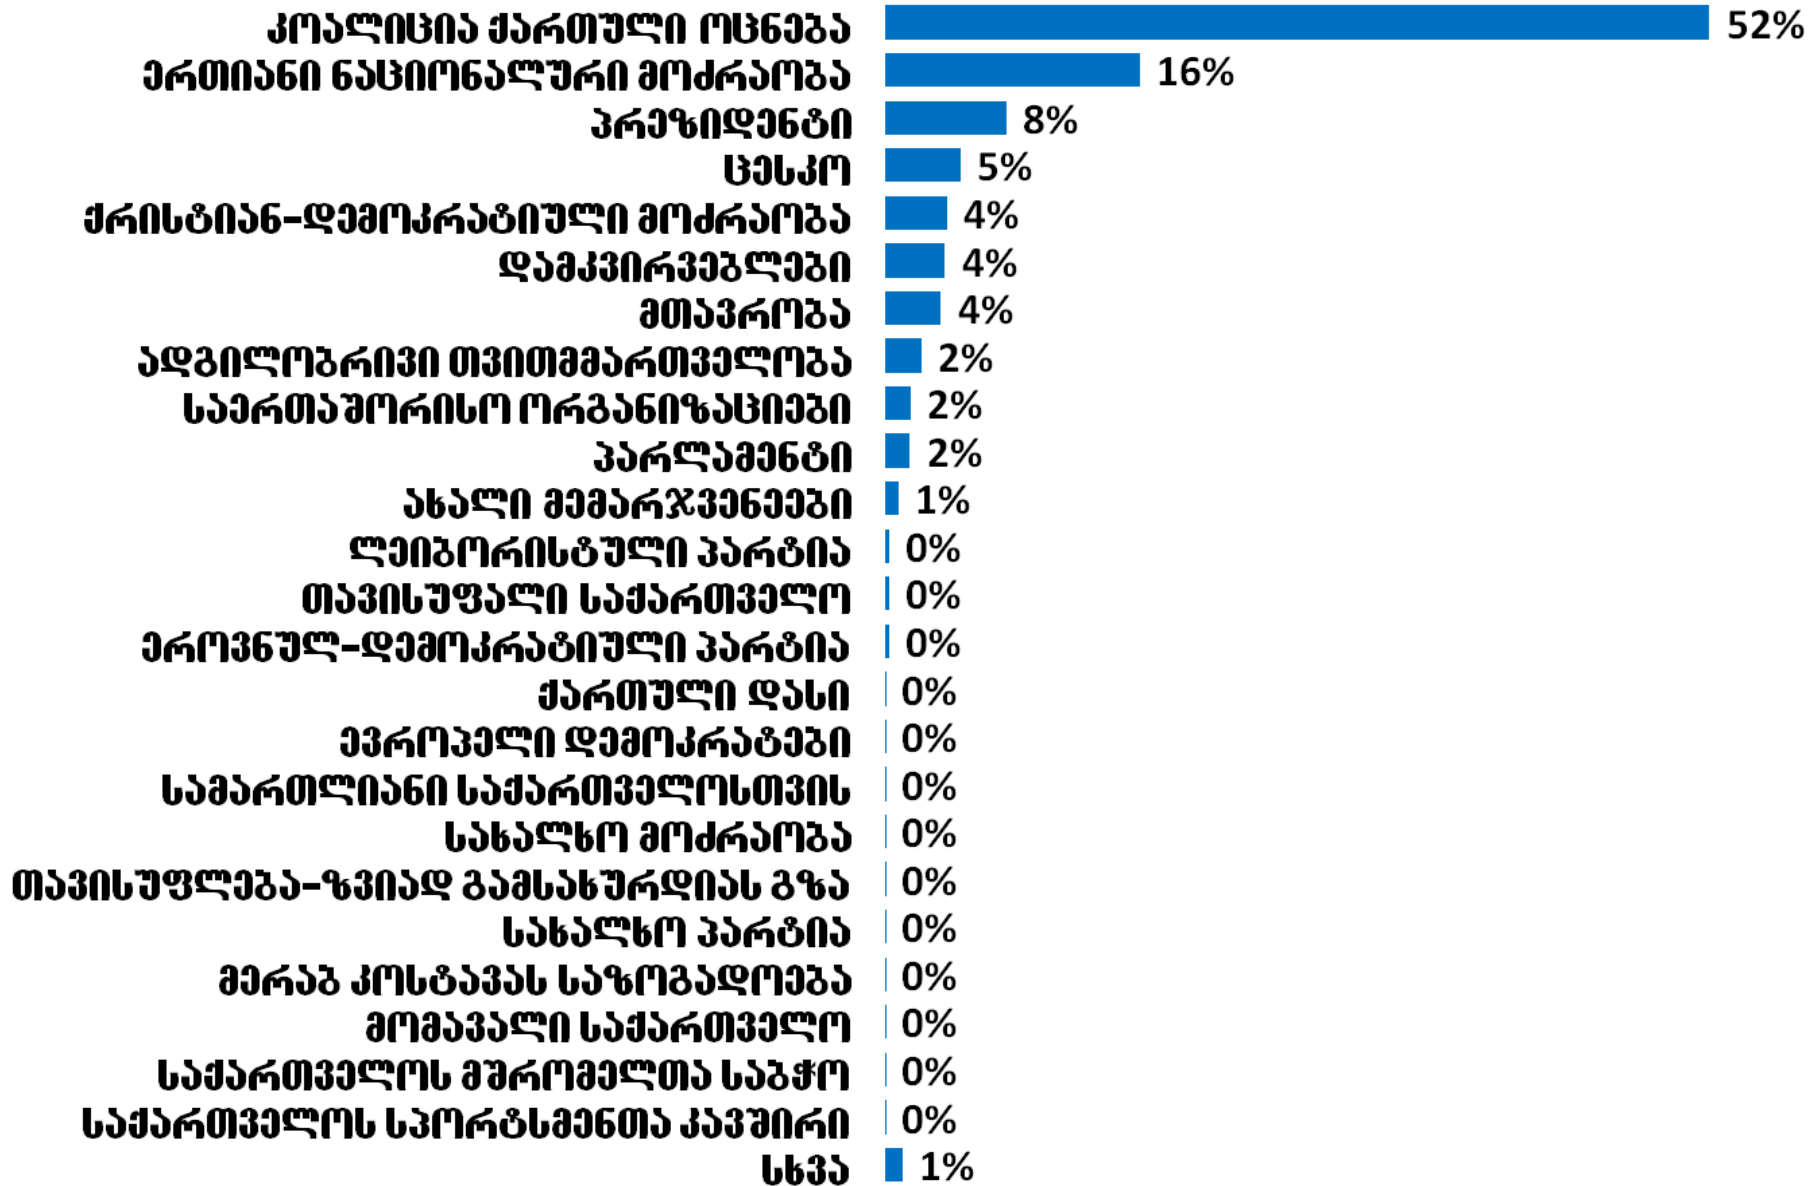

■ დადებითი ■ ნეიტრალური ■ უარყოფითი

რუსთავი 2-ზე სუბიექტებისთვის დათმობილი დრო (სულ 9 სთ)

რუსთავი 2-ზე სუბიექტებისთვის დათმობილი დრო ტონის მიხედვით (%)

■ დადებითი ■ ნეიტრალური ■ უარყოფითი

იმედზე სუბიექტებისთვის დათმობილი დრო (სულ 8 სთ 55 წთ)

■ დადებითი ■ ნეიტრალური ■ უარყოფითი

კავკასიაზე სუბიექტებისთვის დათმობილი დრო (სულ 4 სთ 17 წთ)

კავკასიაზე სუბიექტებისთვის დათმობილი დრო ტონის მიხედვით (%)

■ დადებითი ■ ნეიტრალური ■ უარყოფითი

მეცხრე არსზე სუბიექტებისთვის დათმობილი დრო (სულ 5 სთ 17 წთ)

მეცხრე არხზე სუბიექტებისთვის დათმობილი დრო ტონის მიხედვით (%)

■ დადებითი ■ ნეიტრალური ■ უარყოფითი

რეალ ტვ-ზე სუბიექტებისთვის დათმობილი დრო (სულ 2 სთ 41 წთ)

რეალ ტვ-ზე სუბიექტებისთვის დათმობილი დრო ტონის მიხედვით (%)