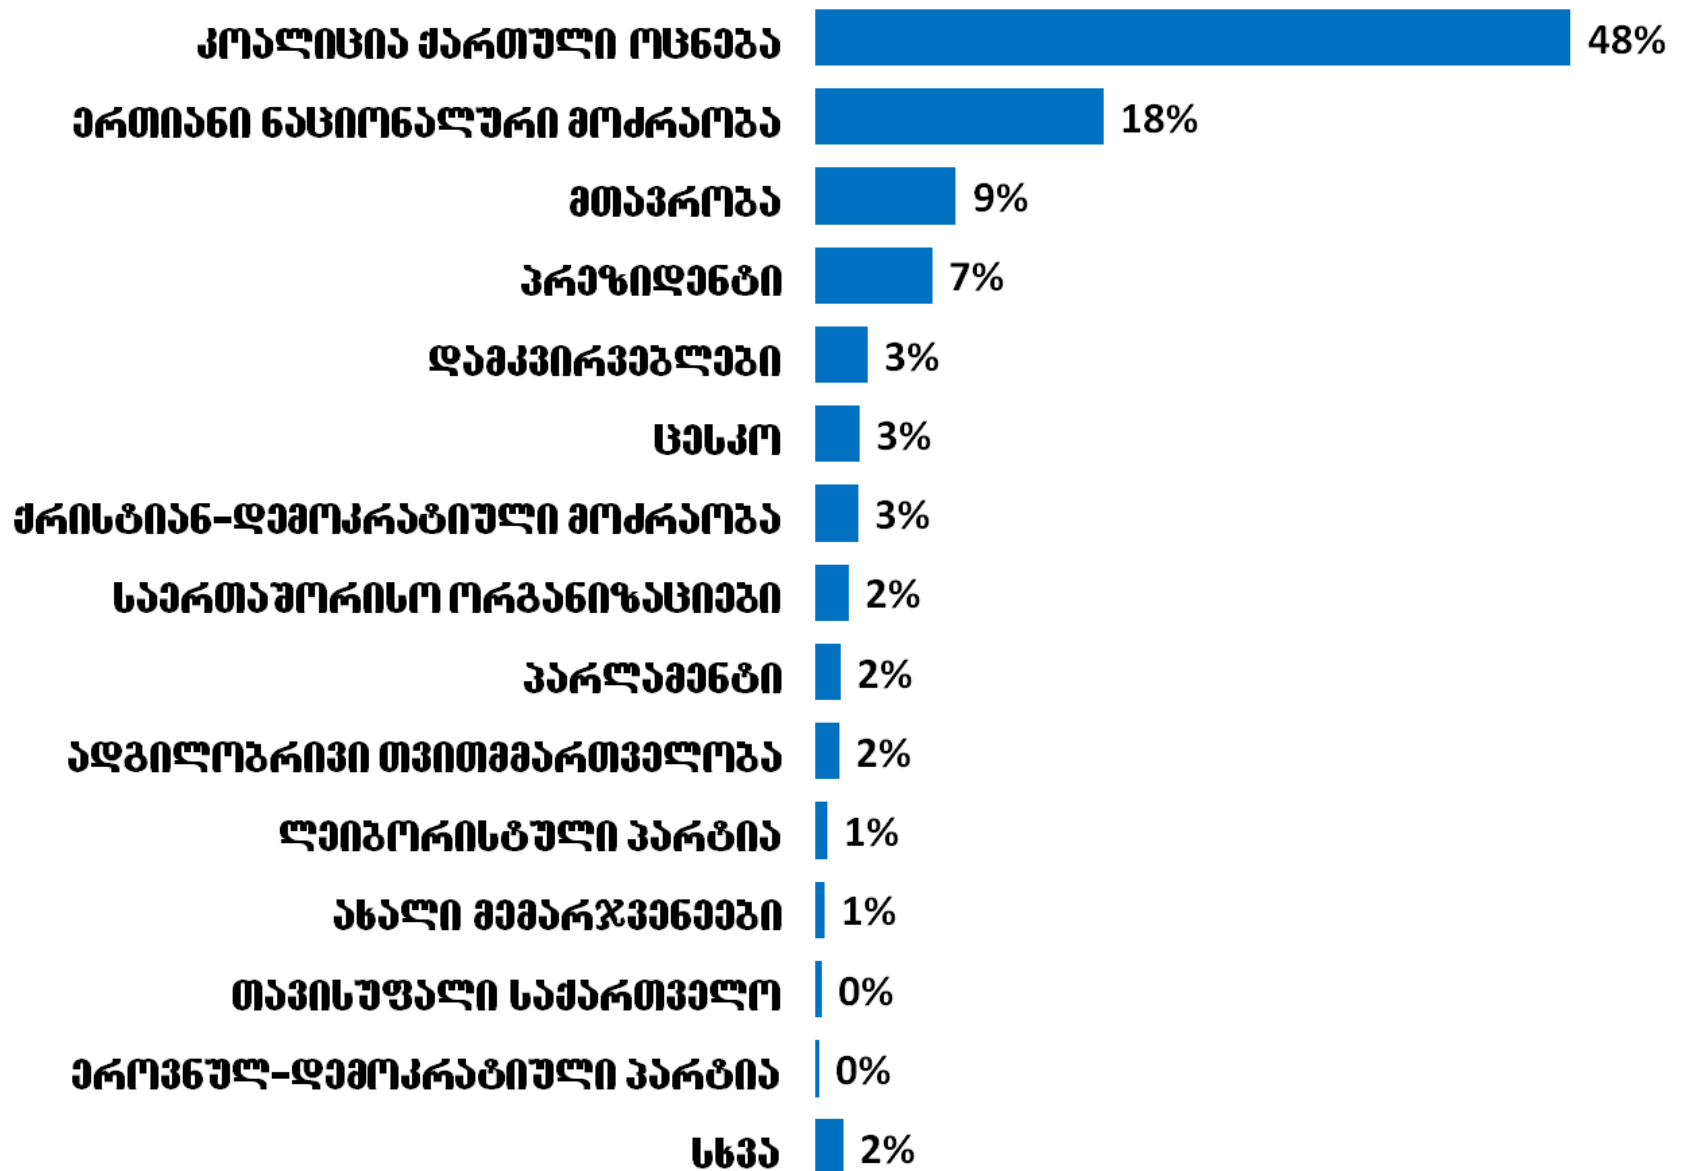

saarCevno media monitoringi (raodenobrivi Sedegebi)

1 - 13 oqtomberi 2012

**CR
RC**

პირველ არხზე სუბიექტებისთვის დათმობილი დრო (სულ 9 სთ 1 წთ)

პირველ არხზე სუბიექტებისთვის დათმობილი დრო ტონის მიხედვით (%)

■ დადებითი ■ ნეიტრალური ■ უარყოფითი

რუსთავი 2-ზე სუბიექტებისთვის დათმობილი დრო (სულ 9 სთ)

რუსთავი 2-ზე სუბიექტებისთვის დათმობილი დრო ტონის მიხედვით (%)

■ დადებითი ■ ნეიტრალური ■ უარყოფითი

იმედზე სუბიექტებისთვის დათმობილი დრო (სულ 8 სთ 55 წთ)

■ დადებითი ■ ნეიტრალური ■ უარყოფითი

კავკასიაზე სუბიექტებისთვის დათმობილი დრო (სულ 4 სთ 17 წთ)

კავკასიაზე სუბიექტებისთვის დათმობილი დრო ტონის მიხედვით (%)

■ დადებითი ■ ნეიტრალური ■ უარყოფითი

მეცხრე არსზე სუბიექტებისთვის დათმობილი დრო (სულ 5 სთ 17 წთ)

მეცხრე არხზე სუბიექტებისთვის დათმობილი დრო ტონის მიხედვით (%)

■ დადებითი ■ ნეიტრალური ■ უარყოფითი

რეალ ტვ-ზე სუბიექტებისთვის დათმობილი დრო (სულ 2 სთ 41 წთ)

რეალ ტვ-ზე სუბიექტებისთვის დათმობილი დრო ტონის მიხედვით (%)