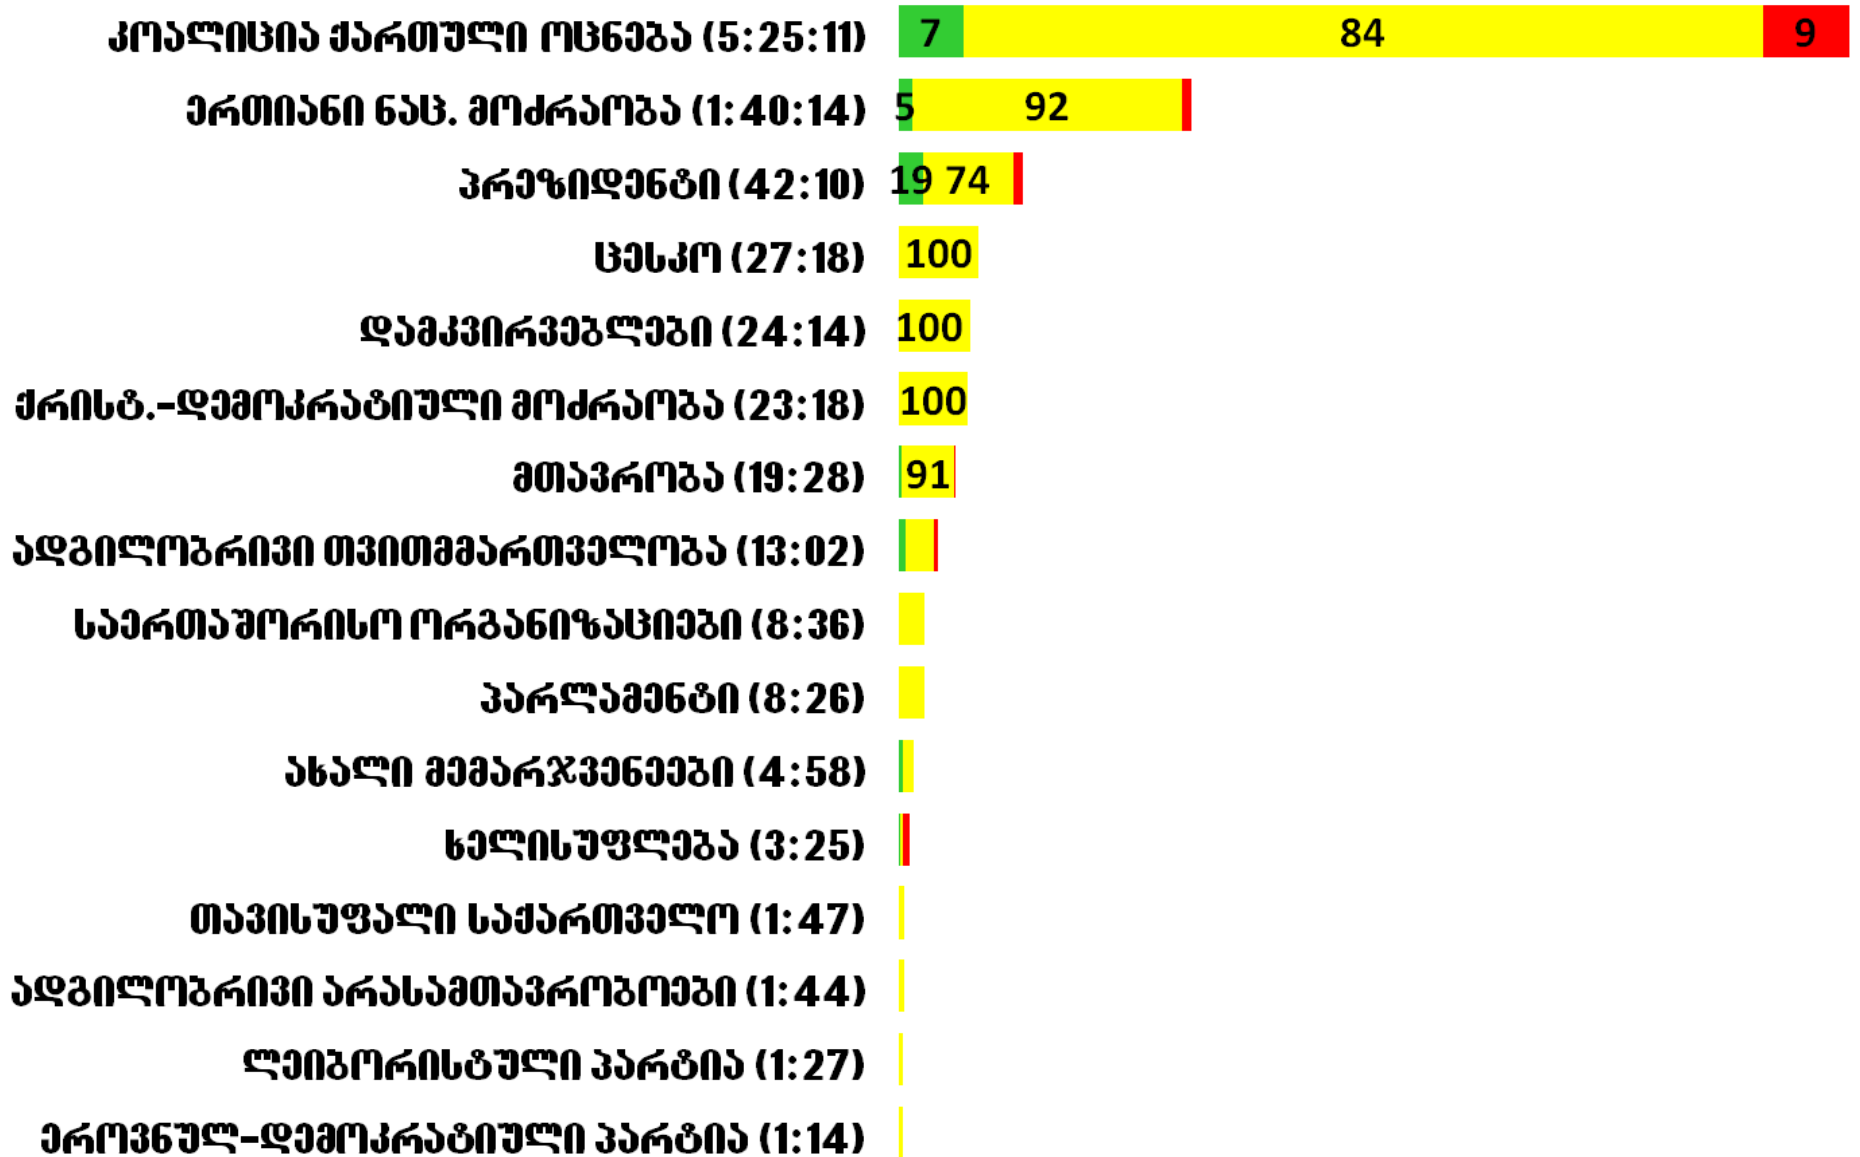

■ დადებითი ■ ნეიტრალური ■ უარყოფითი

რუსთავი 2-ზე სუბიექტებისთვის დათმობილი დრო (სულ 9 სთ)

რუსთავი 2-ზე სუბიექტებისთვის დათმობილი დრო ტონის მიხედვით (%)

■ დადებითი ■ ნეიტრალური ■ უარყოფითი

იმედზე სუბიექტებისთვის დათმობილი დრო (სულ 8 სთ 55 წთ)

იმედზე სუბიექტებისთვის დათმობილი დრო ტონის მიხედვით (%)

■ დადებითი ■ ნეიტრალური ■ უარყოფითი

მანსტროზე სუბიექტებისთვის დათმობილი დრო (სულ 5 სთ 57 წთ)

მავსტროზე სუბიექტებისთვის დათმობილი დრო ტონის მიხედვით (%)

■ დადებითი ■ ნეიტრალური ■ უარყოფითი

კავკასიაზე სუბიექტებისთვის დათმობილი დრო (სულ 4 სთ 17 წთ)

კავკასიაზე სუბიექტებისთვის დათმობილი დრო ტონის მიხედვით (%)

■ დადებითი ■ ნეიტრალური ■ უარყოფითი

მეცხრე არსზე სუბიექტებისთვის დათმობილი დრო (სულ 5 სთ 17 წთ)

მეცხრე არხზე სუბიექტებისთვის დათმობილი დრო ტონის მიხედვით (%)

■ დადებითი ■ ნეიტრალური ■ უარყოფითი

რეალ ტვ-ზე სუბიექტებისთვის დათმობილი დრო (სულ 2 სთ 41 წთ)

რეალ ტვ-ზე სუბიექტებისთვის დათმობილი დრო ტონის მიხედვით (%)