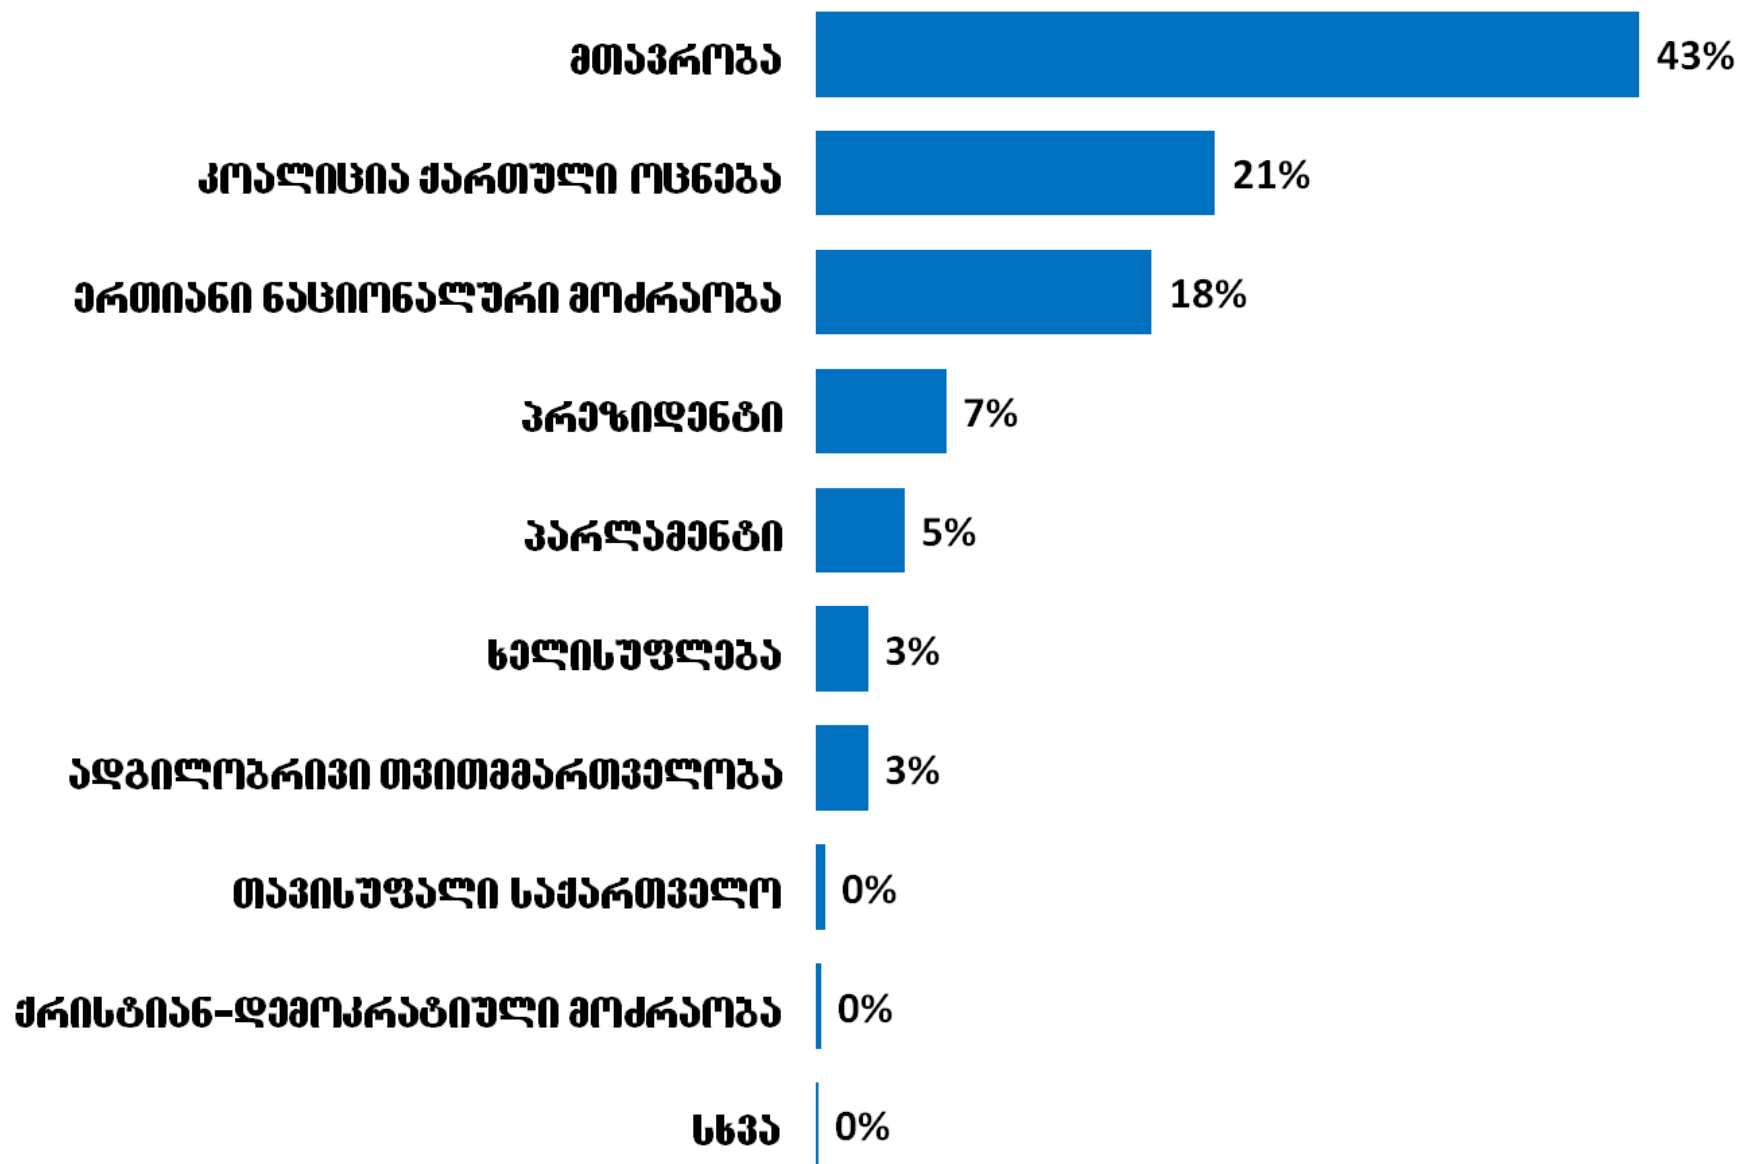

■ დადებითი ■ ნეიტრალური ■ უარყოფითი

რუსთავი 2-ზე სუბიექტებისთვის დათმობილი ღრძო (სულ 7 სთ 14 წთ)

რუსთავი 2-ზე სუბიექტებისთვის დათმობილი დრო ტონის მიხედვით (%)

■ დადებითი ■ ნეიტრალური ■ უარყოფითი

მანსტროზე სუბიექტებისთვის დათმობილი დრო (სულ 2 სთ 34 წთ)

მეასტროზე სუბიექტებისთვის დათმობილი დრო ტონის მიხედვით (%)

■ დადებითი ■ ნეიტრალური ■ უარყოფითი

კავკასიაზე სუბიექტებისთვის დათმობილი დრო (სულ 3 სთ 9 წთ)

კავკასიაზე სუბიექტებისთვის დათმობილი დრო ტონის მიხედვით (%)

■ დადებითი ■ ნეიტრალური ■ უარყოფითი

მეცხრე არხზე სუბიექტებისთვის დათმობილი ღრძო (სულ 2 სთ 23 წთ)

მეცხრე არხზე სუბიექტებისთვის დათმობილი დრო ტონის მიხედვით (%)

■ დადებითი ■ ნეიტრალური ■ უარყოფითი