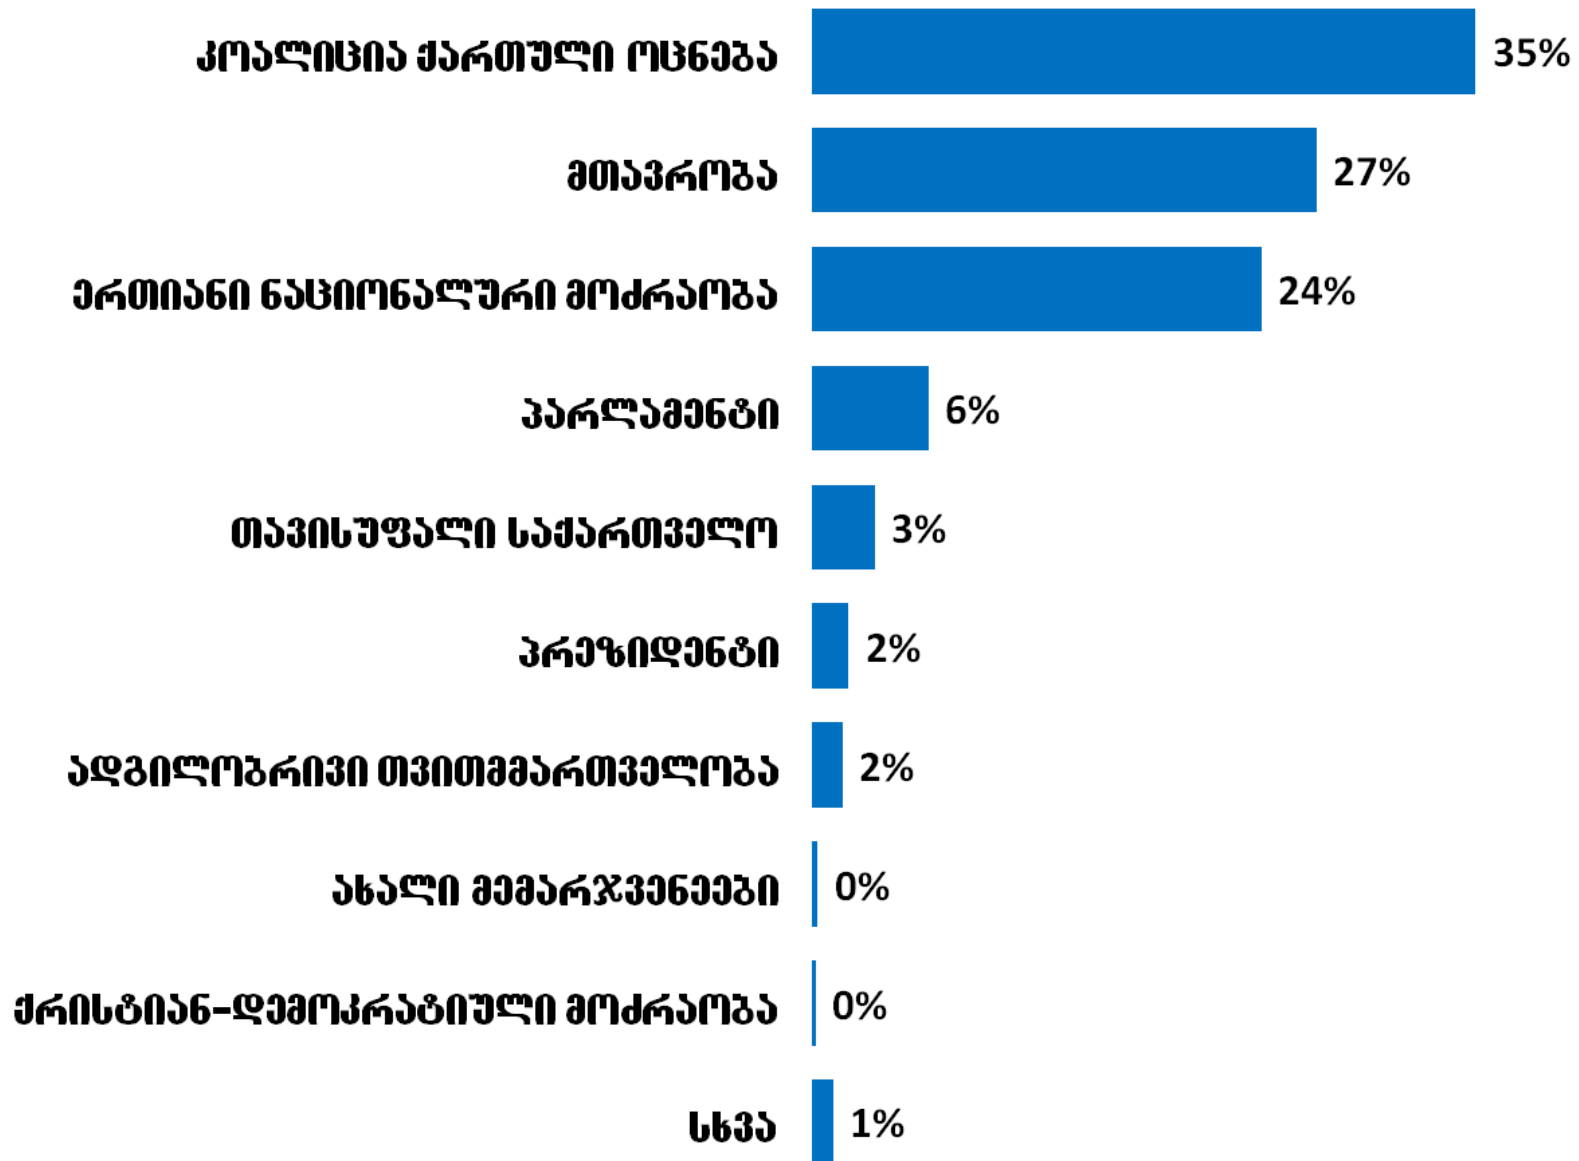

saarCevno media monitoringi (raodenobrivi Sedegebi)

23 oqtomberi - 3 noemberi 2012

**CR
RC**

პირველ არხზე სუბიექტებისთვის დათმობილი დრო (სულ 7 სთ 15 წთ)

პირველ არხზე სუბიექტებისთვის დათმობილი დრო ტონის მიხედვით (%)

■ დადებითი ■ ნეიტრალური ■ უარყოფითი

რუსთავი 2-ზე სუბიექტებისთვის დათმობილი ღრძო (სულ 7 სთ 14 წთ)

რუსთავი 2-ზე სუბიექტებისთვის დათმობილი დრო ტონის მიხედვით (%)

■ დადებითი ■ ნეიტრალური ■ უარყოფითი

მანსტროზე სუბიექტებისთვის დათმობილი დრო (სულ 2 სთ 34 წთ)

მეასტროზე სუბიექტებისთვის დათმობილი დრო ტონის მიხედვით (%)

■ დადებითი ■ ნეიტრალური ■ უარყოფითი

კავკასიაზე სუბიექტებისთვის დათმობილი დრო (სულ 3 სთ 9 წთ)

კავკასიაზე სუბიექტებისთვის დათმობილი დრო ტონის მიხედვით (%)

■ დადებითი ■ ნეიტრალური ■ უარყოფითი

მეცხრე არხზე სუბიექტებისთვის დათმობილი ღრძო (სულ 2 სთ 23 წთ)

მეცხრე არხზე სუბიექტებისთვის დათმობილი დრო ტონის მიხედვით (%)

■ დადებითი ■ ნეიტრალური ■ უარყოფითი