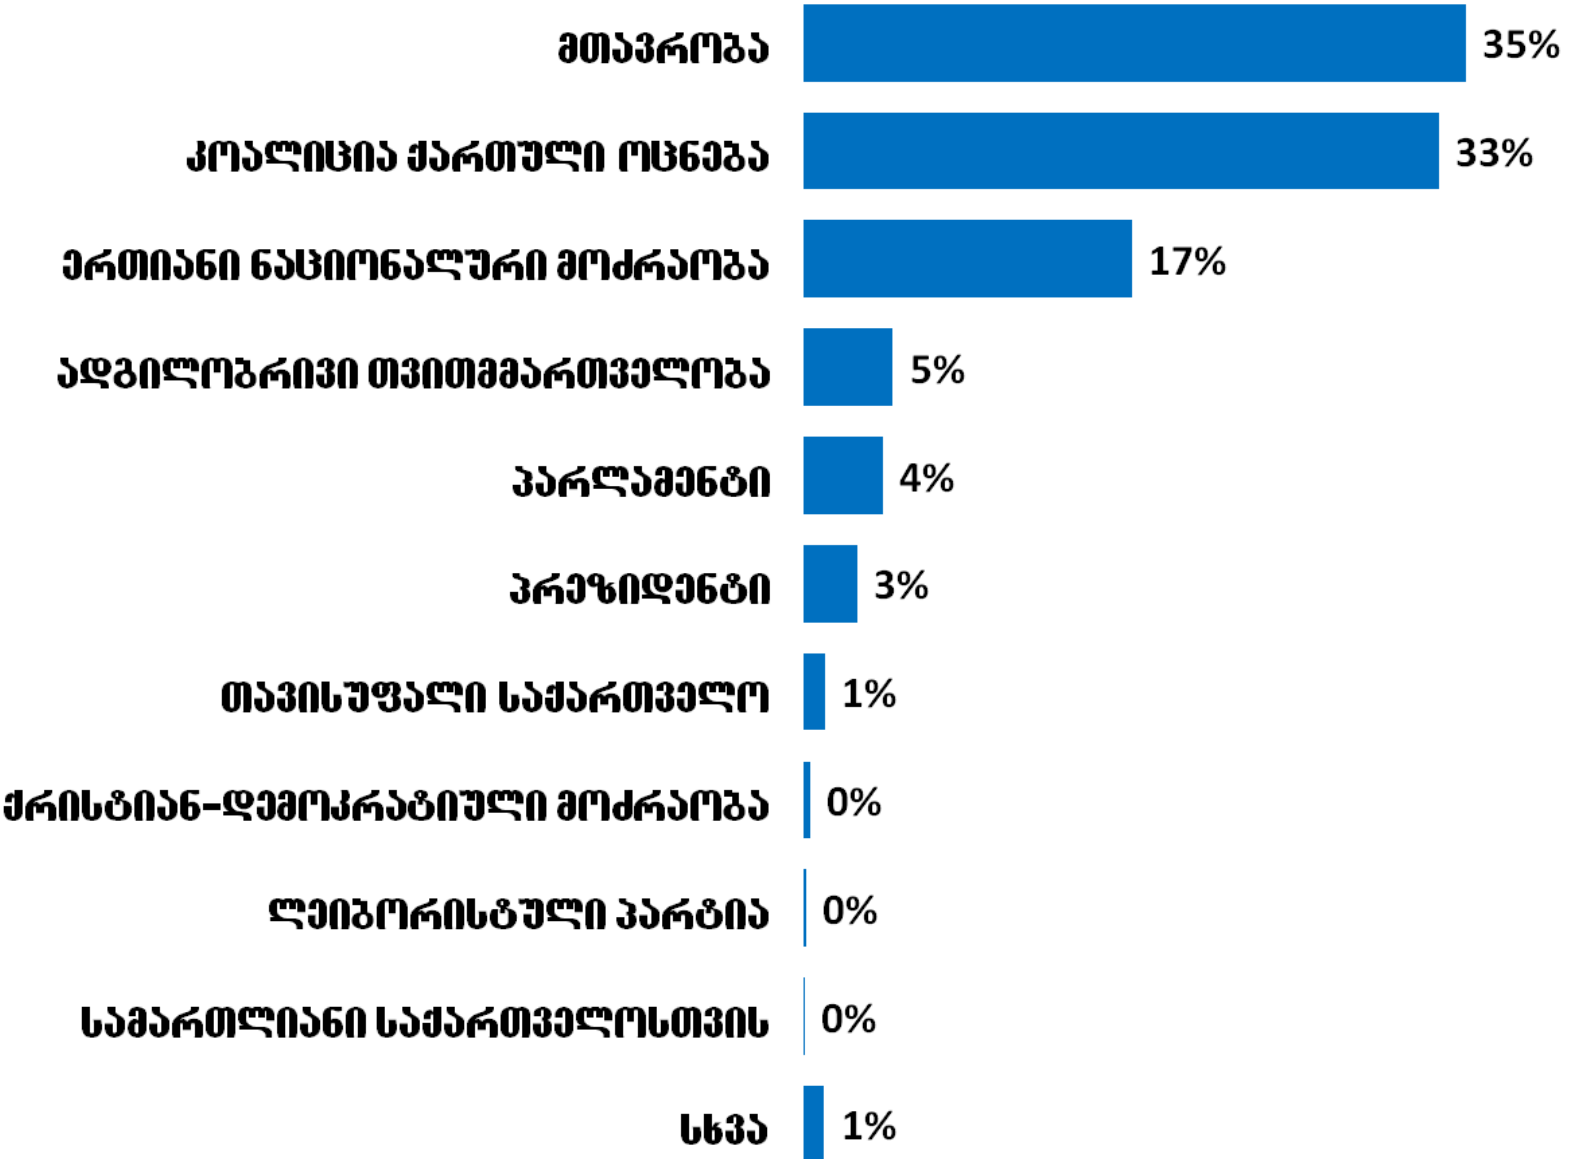

saarCevno media monitoringi (raodenobrivi Sedegebi)

23 oqtomberi - 3 noemberi 2012

**CR
RC**

პირველ არხზე სუბიექტებისთვის დათმობილი დრო (სულ 7 სთ 15 წთ)

პირველ არხზე სუბიექტებისთვის დათმობილი დრო ტონის მიხედვით (%)

■ დადებითი ■ ნეიტრალური ■ უარყოფითი

რუსთავი 2-ზე სუბიექტებისთვის დათმობილი ღრძო (სულ 7 სთ 14 წთ)

რუსთავი 2-ზე სუბიექტებისთვის დათმობილი დრო ტონის მიხედვით (%)

■ დადებითი ■ ნეიტრალური ■ უარყოფითი

მანსტროზე სუბიექტებისთვის დათმობილი დრო (სულ 2 სთ 34 წთ)

მეასტროზე სუბიექტებისთვის დათმობილი დრო ტონის მიხედვით (%)

■ დადებითი ■ ნეიტრალური ■ უარყოფითი

კავკასიაზე სუბიექტებისთვის დათმობილი დრო (სულ 3 სთ 9 წთ)

კავკასიაზე სუბიექტებისთვის დათმობილი დრო ტონის მიხედვით (%)