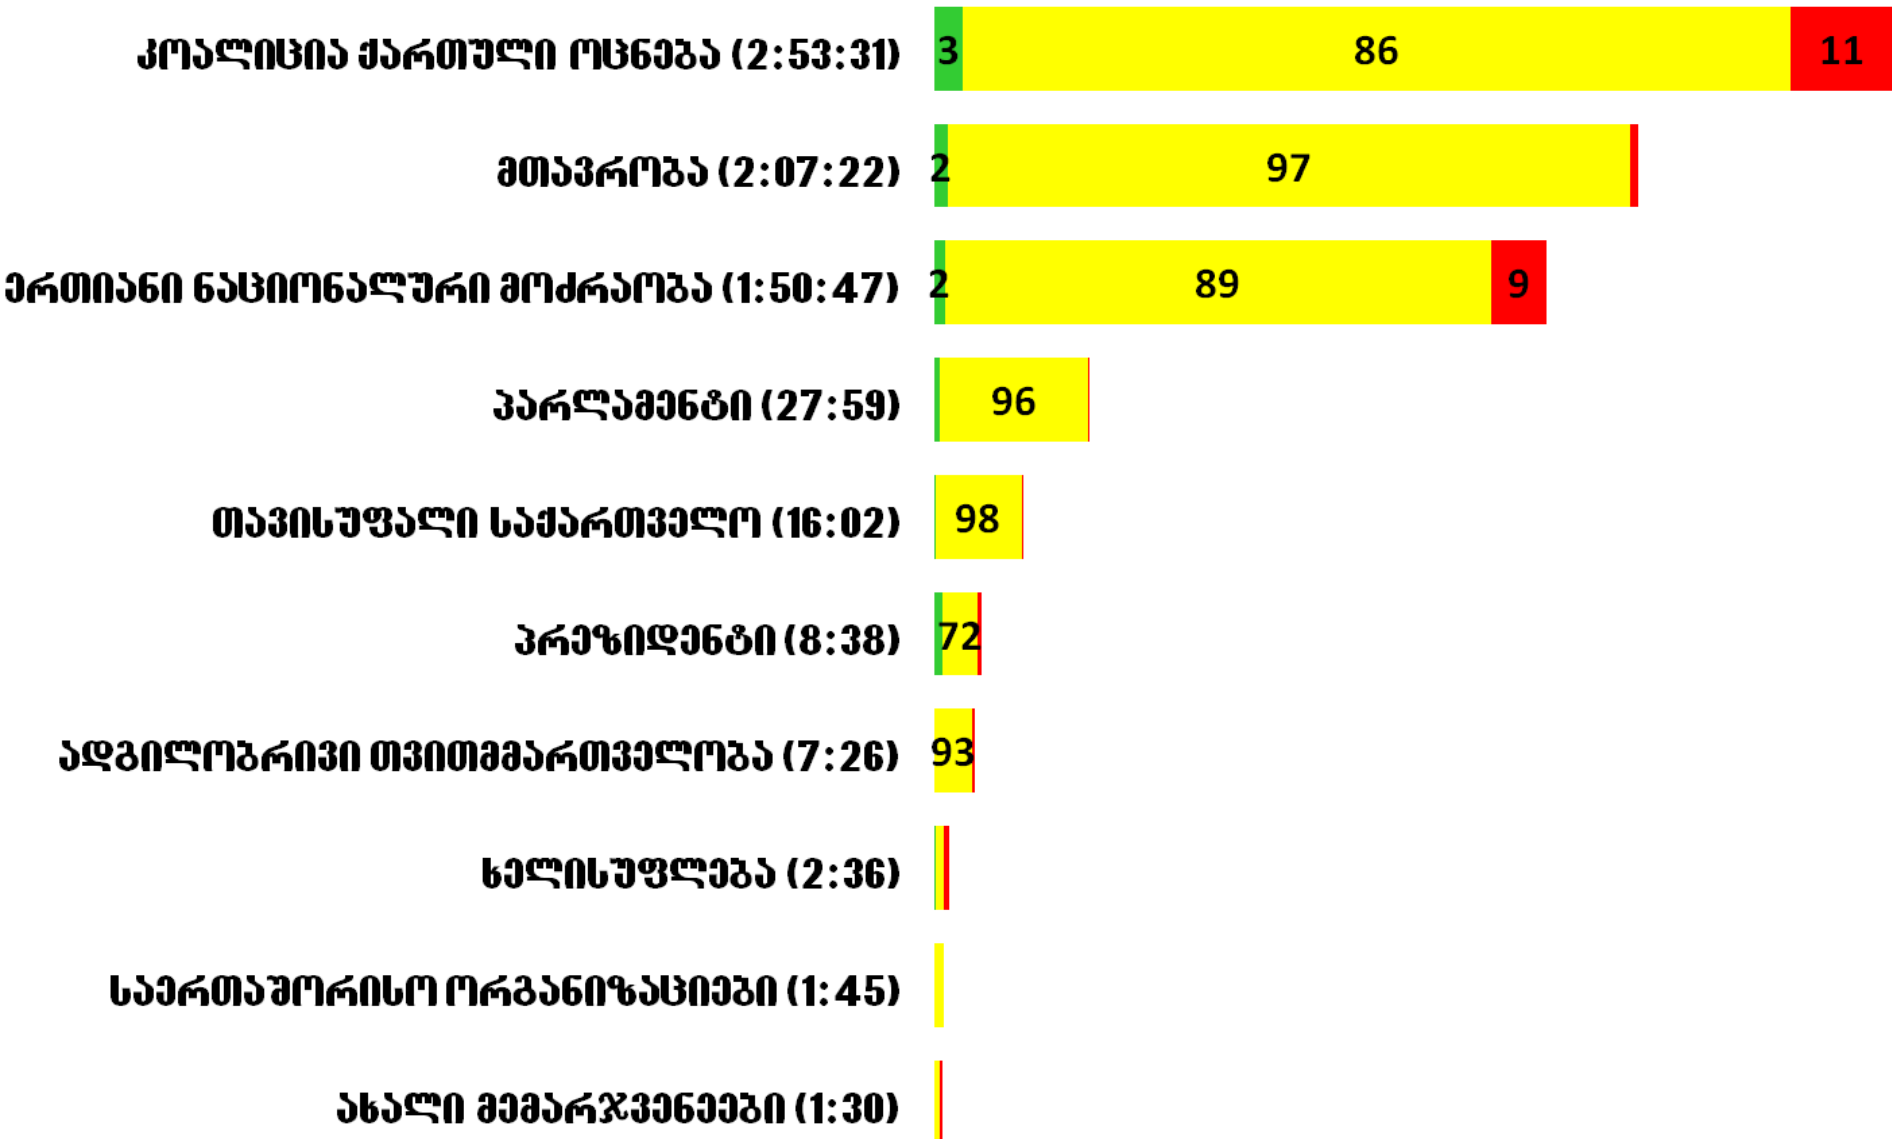

saarCevno media monitoringi (raodenobrivi Sedegebi)

23 oqtomberi - 3 noemberi 2012

**CR
RC**

პირველ არხზე სუბიექტებისთვის დათმობილი დრო (სულ 7 სთ 15 წთ)

პირველ არხზე სუბიექტებისთვის დათმობილი დრო ტონის მიხედვით (%)

■ დადებითი ■ ნეიტრალური ■ უარყოფითი

რუსთავი 2-ზე სუბიექტებისთვის დათმობილი ღრძო (სულ 7 სთ 14 წთ)

რუსთავი 2-ზე სუბიექტებისთვის დათმობილი დრო ტონის მიხედვით (%)

■ დადებითი ■ ნეიტრალური ■ უარყოფითი

მანსტროზე სუბიექტებისთვის დათმობილი დრო (სულ 2 სთ 34 წთ)

მეასტროზე სუბიექტებისთვის დათმობილი დრო ტონის მიხედვით (%)

■ დადებითი ■ ნეიტრალური ■ უარყოფითი

კავკასიაზე სუბიექტებისთვის დათმობილი დრო (სულ 3 სთ 9 წთ)

კავკასიაზე სუბიექტებისთვის დათმობილი დრო ტონის მიხედვით (%)

■ დადებითი ■ ნეიტრალური ■ უარყოფითი

მეცხრე არხზე სუბიექტებისთვის დათმობილი ღრძო (სულ 2 სთ 23 წთ)

მეცხრე არხზე სუბიექტებისთვის დათმობილი დრო ტონის მიხედვით (%)

■ დადებითი ■ ნეიტრალური ■ უარყოფითი