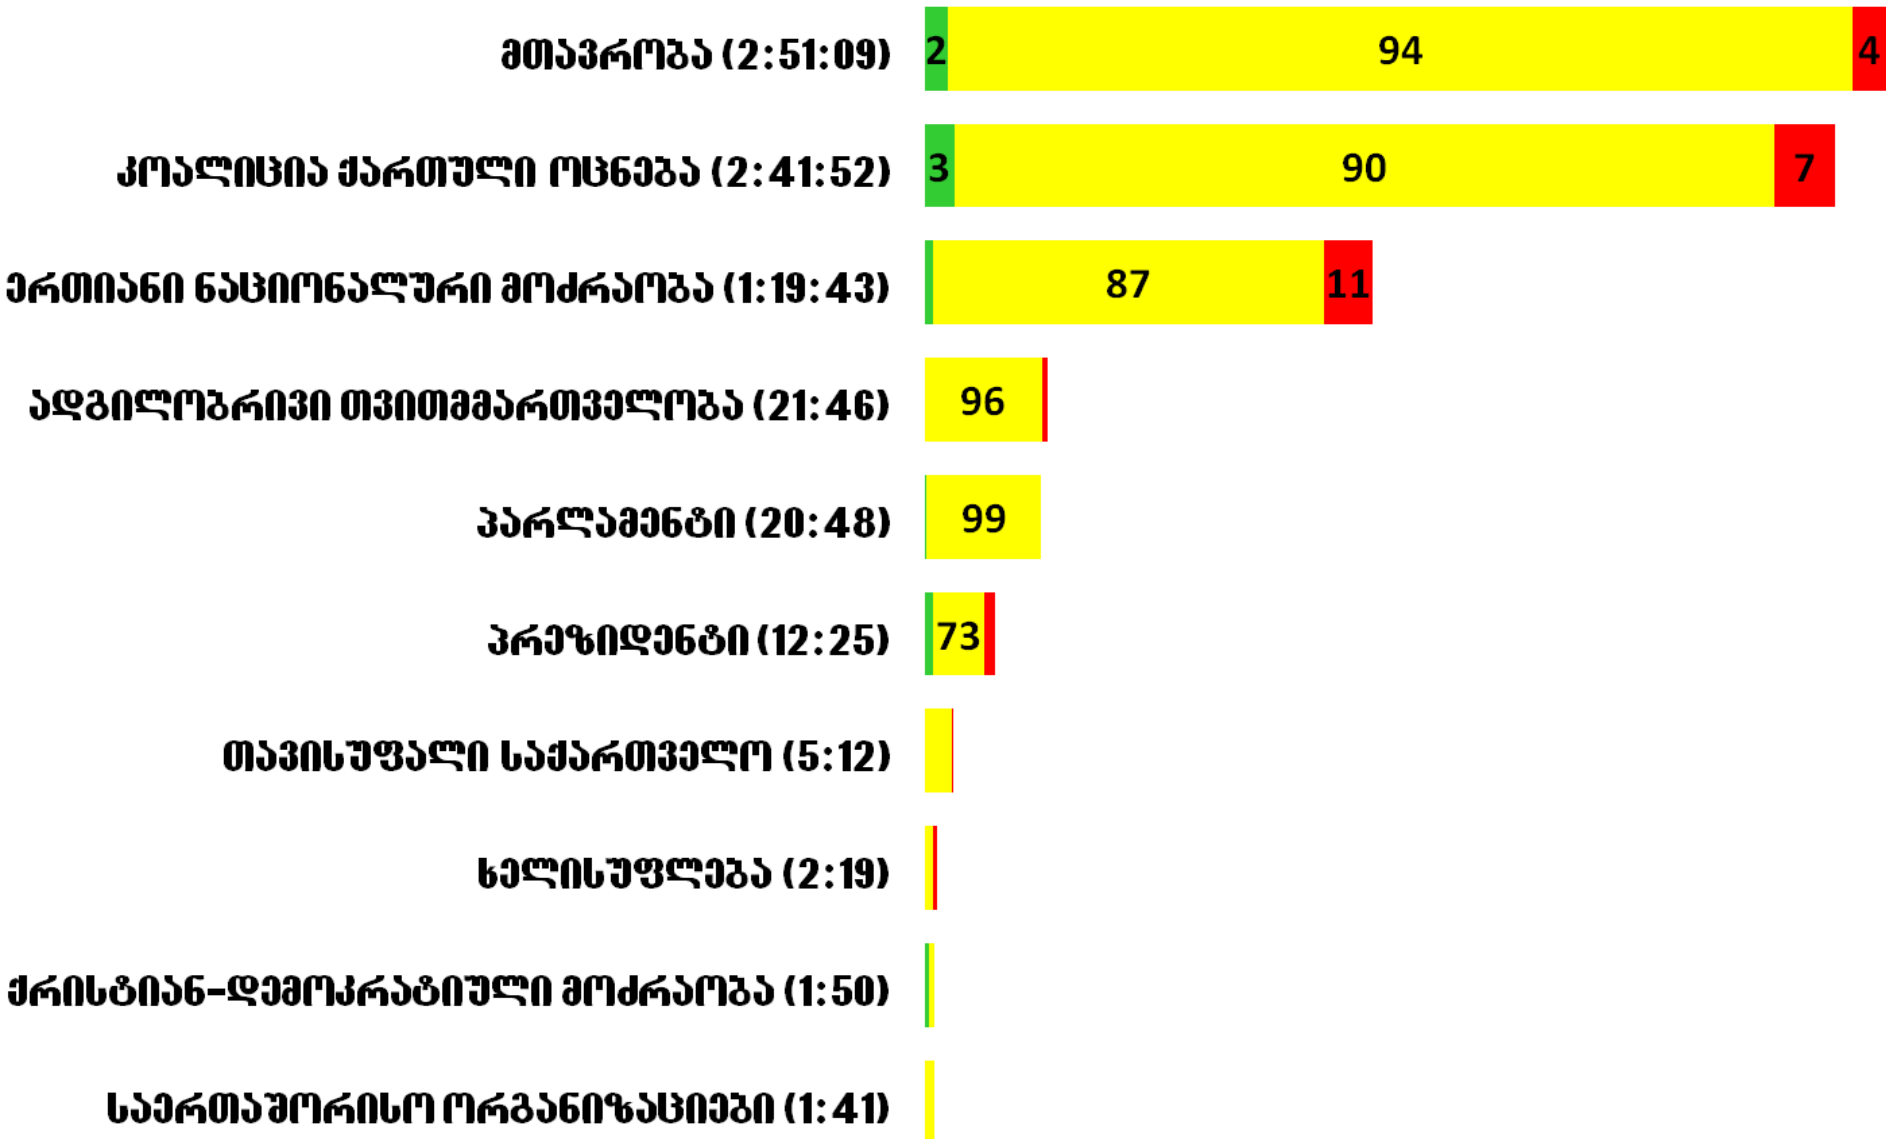

saarCevno media monitoringi (raodenobrivi Sedegebi)

23 oqtomberi - 3 noemberi 2012

**CR
RC**

პირველ არხზე სუბიექტებისთვის დათმობილი დრო (სულ 7 სთ 15 წთ)

პირველ არხზე სუბიექტებისთვის დათმობილი დრო ტონის მიხედვით (%)

■ დადებითი ■ ნეიტრალური ■ უარყოფითი

რუსთავი 2-ზე სუბიექტებისთვის დათმობილი ღრძო (სულ 7 სთ 14 წთ)

რუსთავი 2-ზე სუბიექტებისთვის დათმობილი დრო ტონის მიხედვით (%)

■ დადებითი ■ ნეიტრალური ■ უარყოფითი

მანსტროზე სუბიექტებისთვის დათმობილი დრო (სულ 2 სთ 34 წთ)

მეასტროზე სუბიექტებისთვის დათმობილი დრო ტონის მიხედვით (%)

■ დადებითი ■ ნეიტრალური ■ უარყოფითი

კავკასიაზე სუბიექტებისთვის დათმობილი დრო (სულ 3 სთ 9 წთ)

კავკასიაზე სუბიექტებისთვის დათმობილი დრო ტონის მიხედვით (%)

■ დადებითი ■ ნეიტრალური ■ უარყოფითი

მეცხრე არხზე სუბიექტებისთვის დათმობილი ღრძო (სულ 2 სთ 23 წთ)

მეცხრე არხზე სუბიექტებისთვის დათმობილი დრო ტონის მიხედვით (%)

■ დადებითი ■ ნეიტრალური ■ უარყოფითი