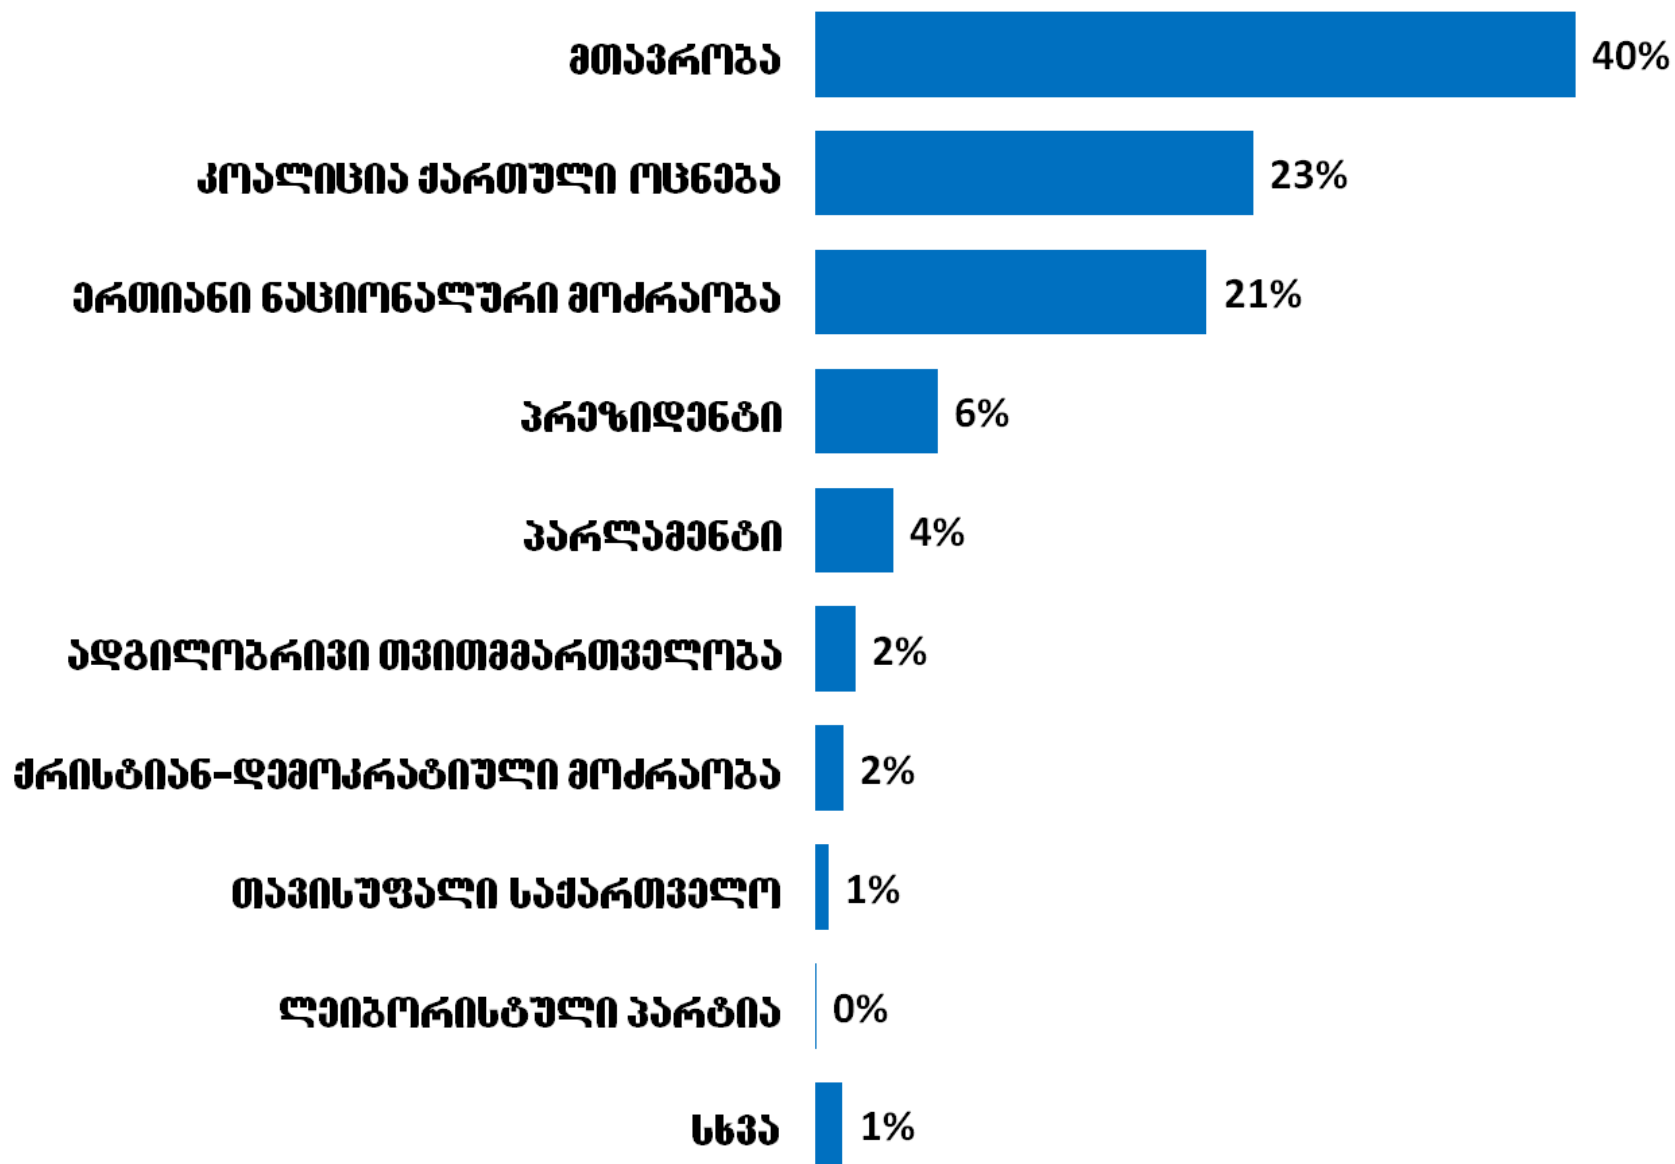

saarCevno media monitoringi (raodenobrivi Sedegebi)

23 oqtomberi - 3 noemberi 2012

**CR
RC**

პირველ არხზე სუბიექტებისთვის დათმობილი დრო (სულ 7 სთ 15 წთ)

პირველ არხზე სუბიექტებისთვის დათმობილი დრო ტონის მიხედვით (%)

■ დადებითი ■ ნეიტრალური ■ უარყოფითი

რუსთავი 2-ზე სუბიექტებისთვის დათმობილი ღრძო (სულ 7 სთ 14 წთ)

რუსთავი 2-ზე სუბიექტებისთვის დათმობილი დრო ტონის მიხედვით (%)

■ დადებითი ■ ნეიტრალური ■ უარყოფითი

მანსტროზე სუბიექტებისთვის დათმობილი დრო (სულ 2 სთ 34 წთ)

მეასტროზე სუბიექტებისთვის დათმობილი დრო ტონის მიხედვით (%)

■ დადებითი ■ ნეიტრალური ■ უარყოფითი

კავკასიაზე სუბიექტებისთვის დათმობილი დრო (სულ 3 სთ 9 წთ)

კავკასიაზე სუბიექტებისთვის დათმობილი დრო ტონის მიხედვით (%)

■ დადებითი ■ ნეიტრალური ■ უარყოფითი

მეცხრე არხზე სუბიექტებისთვის დათმობილი ღრძო (სულ 2 სთ 23 წთ)

მეცხრე არხზე სუბიექტებისთვის დათმობილი დრო ტონის მიხედვით (%)

■ დადებითი ■ ნეიტრალური ■ უარყოფითი