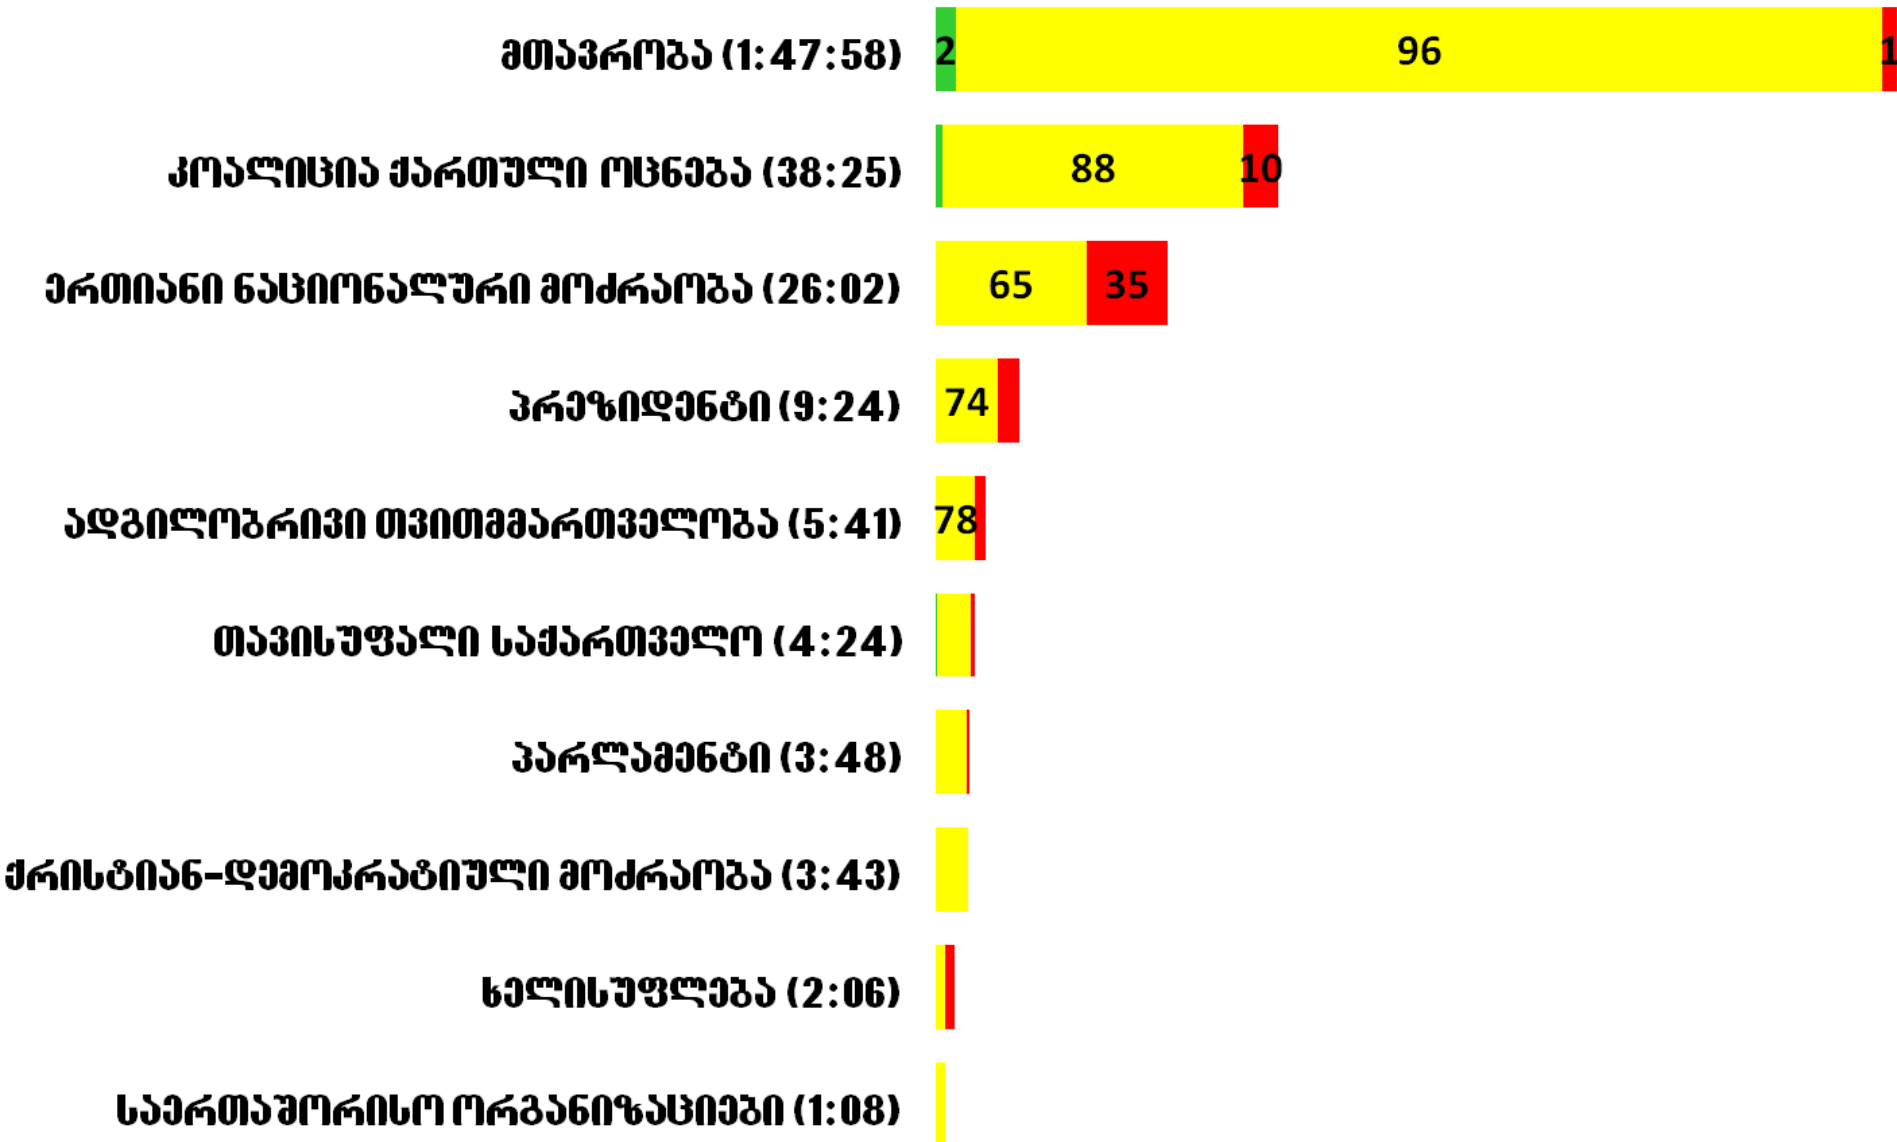

saarCevno media monitoringi (raodenobrivi Sedegebi)

23 oqtomberi - 3 noemberi 2012

**CR
RC**

პირველ არხზე სუბიექტებისთვის დათმობილი დრო (სულ 7 სთ 15 წთ)

პირველ არხზე სუბიექტებისთვის დათმობილი დრო ტონის მიხედვით (%)

■ დადებითი ■ ნეიტრალური ■ უარყოფითი

რუსთავი 2-ზე სუბიექტებისთვის დათმობილი ღრძო (სულ 7 სთ 14 წთ)

რუსთავი 2-ზე სუბიექტებისთვის დათმობილი დრო ტონის მიხედვით (%)

■ დადებითი ■ ნეიტრალური ■ უარყოფითი

მანსტროზე სუბიექტებისთვის დათმობილი დრო (სულ 2 სთ 34 წთ)

მეასტროზე სუბიექტებისთვის დათმობილი დრო ტონის მიხედვით (%)

■ დადებითი ■ ნეიტრალური ■ უარყოფითი

კავკასიაზე სუბიექტებისთვის დათმობილი დრო (სულ 3 სთ 9 წთ)

კავკასიაზე სუბიექტებისთვის დათმობილი დრო ტონის მიხედვით (%)

■ დადებითი ■ ნეიტრალური ■ უარყოფითი

მეცხრე არხზე სუბიექტებისთვის დათმობილი ღრძო (სულ 2 სთ 23 წთ)

მეცხრე არხზე სუბიექტებისთვის დათმობილი დრო ტონის მიხედვით (%)

■ დადებითი ■ ნეიტრალური ■ უარყოფითი