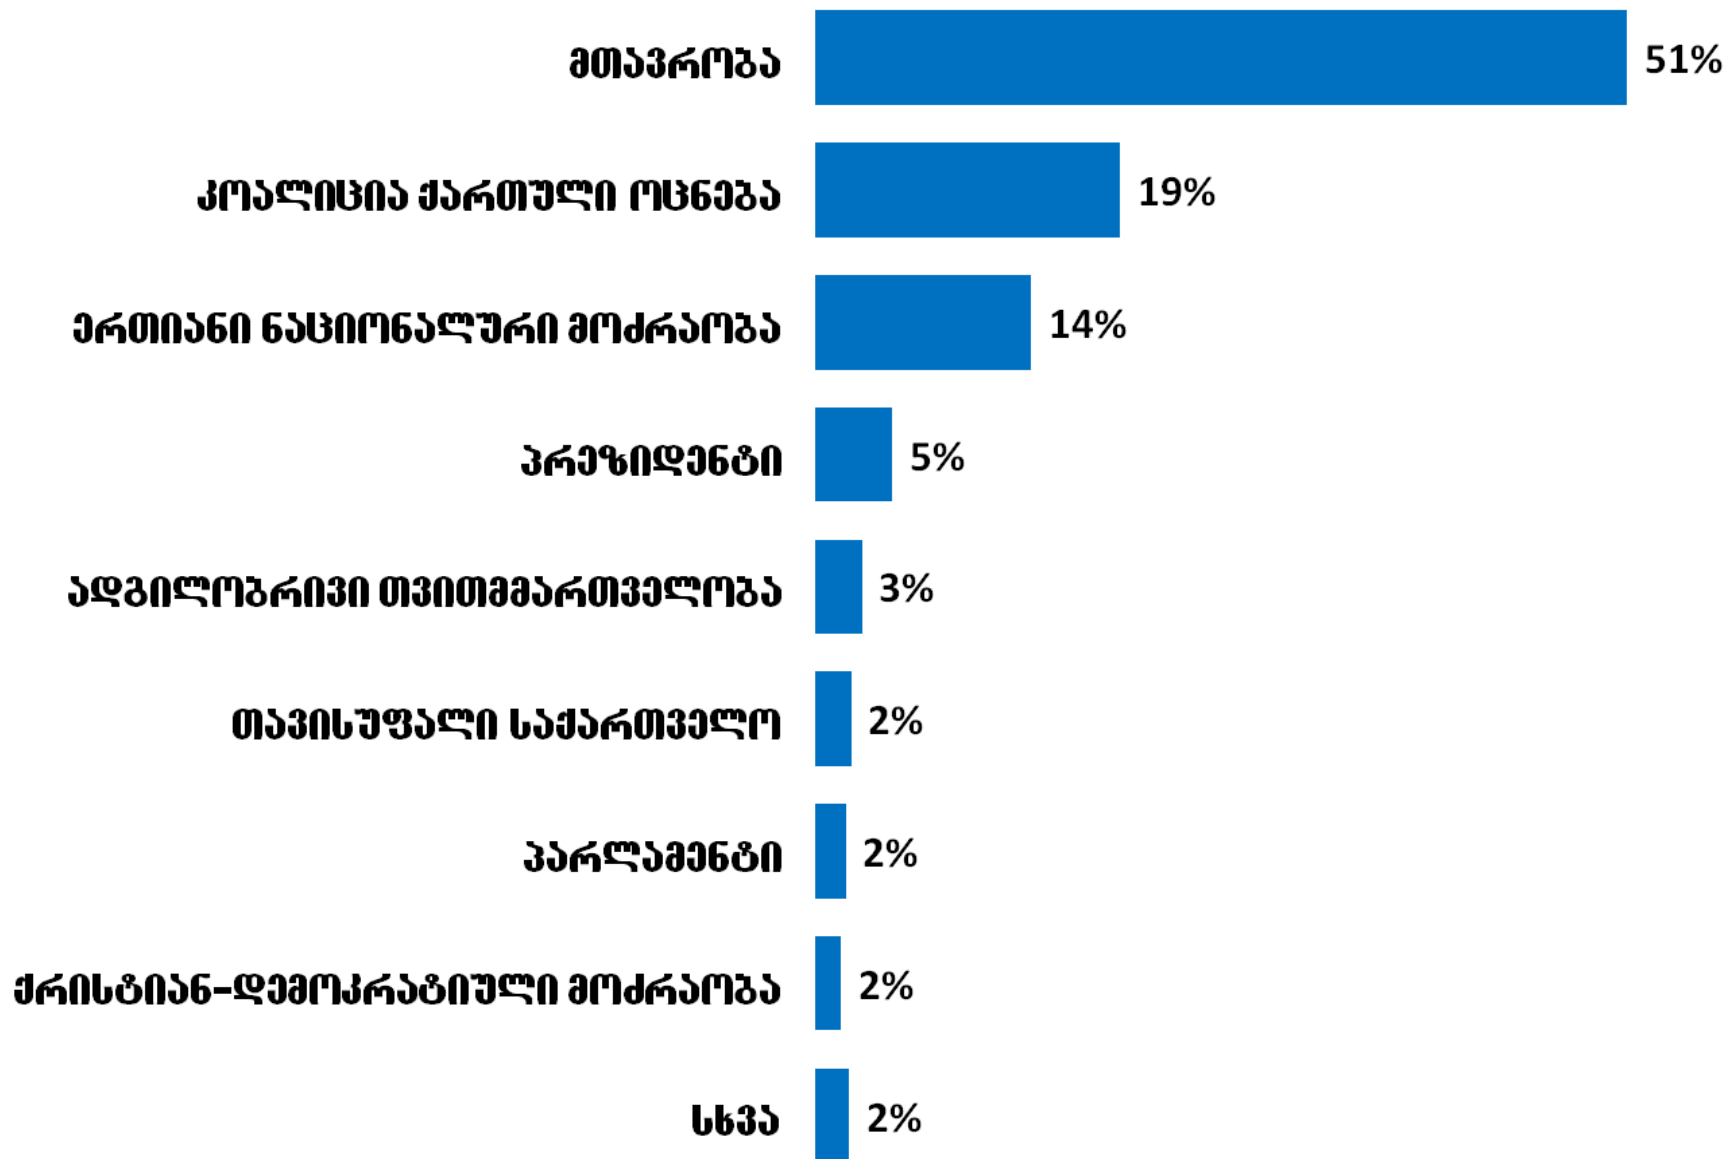

saarCevno media monitoringi (raodenobrivi Sedegebi)

23 oqtomberi - 3 noemberi 2012

**CR
RC**

პირველ არხზე სუბიექტებისთვის დათმობილი დრო (სულ 7 სთ 15 წთ)

პირველ არხზე სუბიექტებისთვის დათმობილი დრო ტონის მიხედვით (%)

■ დადებითი ■ ნეიტრალური ■ უარყოფითი

რუსთავი 2-ზე სუბიექტებისთვის დათმობილი ღრძო (სულ 7 სთ 14 წთ)

რუსთავი 2-ზე სუბიექტებისთვის დათმობილი დრო ტონის მიხედვით (%)

■ დადებითი ■ ნეიტრალური ■ უარყოფითი

მანსტროზე სუბიექტებისთვის დათმობილი დრო (სულ 2 სთ 34 წთ)

მეასტროზე სუბიექტებისთვის დათმობილი დრო ტონის მიხედვით (%)

■ დადებითი ■ ნეიტრალური ■ უარყოფითი

კავკასიაზე სუბიექტებისთვის დათმობილი დრო (სულ 3 სთ 9 წთ)

კავკასიაზე სუბიექტებისთვის დათმობილი დრო ტონის მიხედვით (%)

■ დადებითი ■ ნეიტრალური ■ უარყოფითი

მეცხრე არხზე სუბიექტებისთვის დათმობილი ღრძო (სულ 2 სთ 23 წთ)

მეცხრე არხზე სუბიექტებისთვის დათმობილი დრო ტონის მიხედვით (%)

■ დადებითი ■ ნეიტრალური ■ უარყოფითი