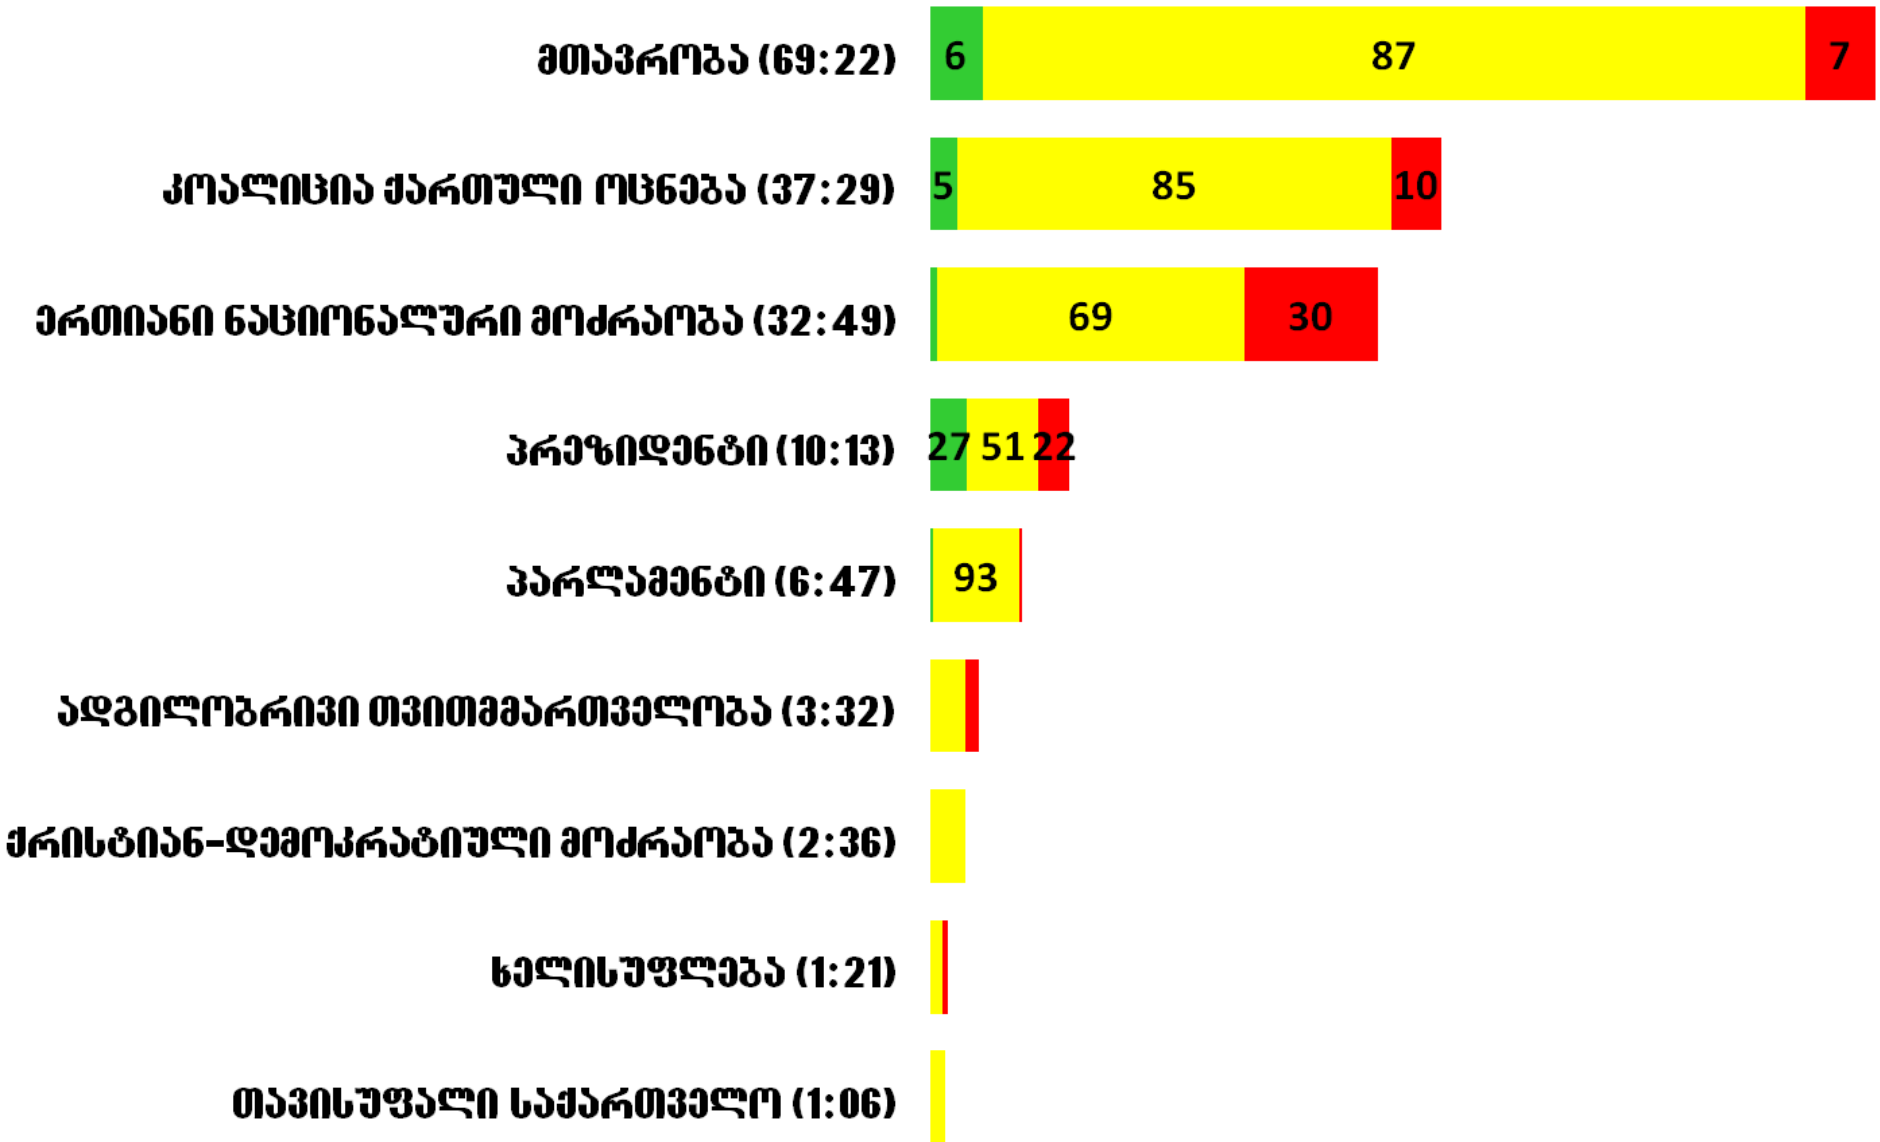

saarCevno media monitoringi (raodenobrivi Sedegebi)

23 oqtomberi - 3 noemberi 2012

**CR
RC**

პირველ არხზე სუბიექტებისთვის დათმობილი დრო (სულ 7 სთ 15 წთ)

პირველ არხზე სუბიექტებისთვის დათმობილი დრო ტონის მიხედვით (%)

■ დადებითი ■ ნეიტრალური ■ უარყოფითი

რუსთავი 2-ზე სუბიექტებისთვის დათმობილი ღრძო (სულ 7 სთ 14 წთ)

რუსთავი 2-ზე სუბიექტებისთვის დათმობილი დრო ტონის მიხედვით (%)

■ დადებითი ■ ნეიტრალური ■ უარყოფითი

მანსტროზე სუბიექტებისთვის დათმობილი დრო (სულ 2 სთ 34 წთ)

მეასტროზე სუბიექტებისთვის დათმობილი დრო ტონის მიხედვით (%)

■ დადებითი ■ ნეიტრალური ■ უარყოფითი

კავკასიაზე სუბიექტებისთვის დათმობილი დრო (სულ 3 სთ 9 წთ)

კავკასიაზე სუბიექტებისთვის დათმობილი დრო ტონის მიხედვით (%)

■ დადებითი ■ ნეიტრალური ■ უარყოფითი

მეცხრე არხზე სუბიექტებისთვის დათმობილი ღრძო (სულ 2 სთ 23 წთ)

მეცხრე არხზე სუბიექტებისთვის დათმობილი დრო ტონის მიხედვით (%)

■ დადებითი ■ ნეიტრალური ■ უარყოფითი