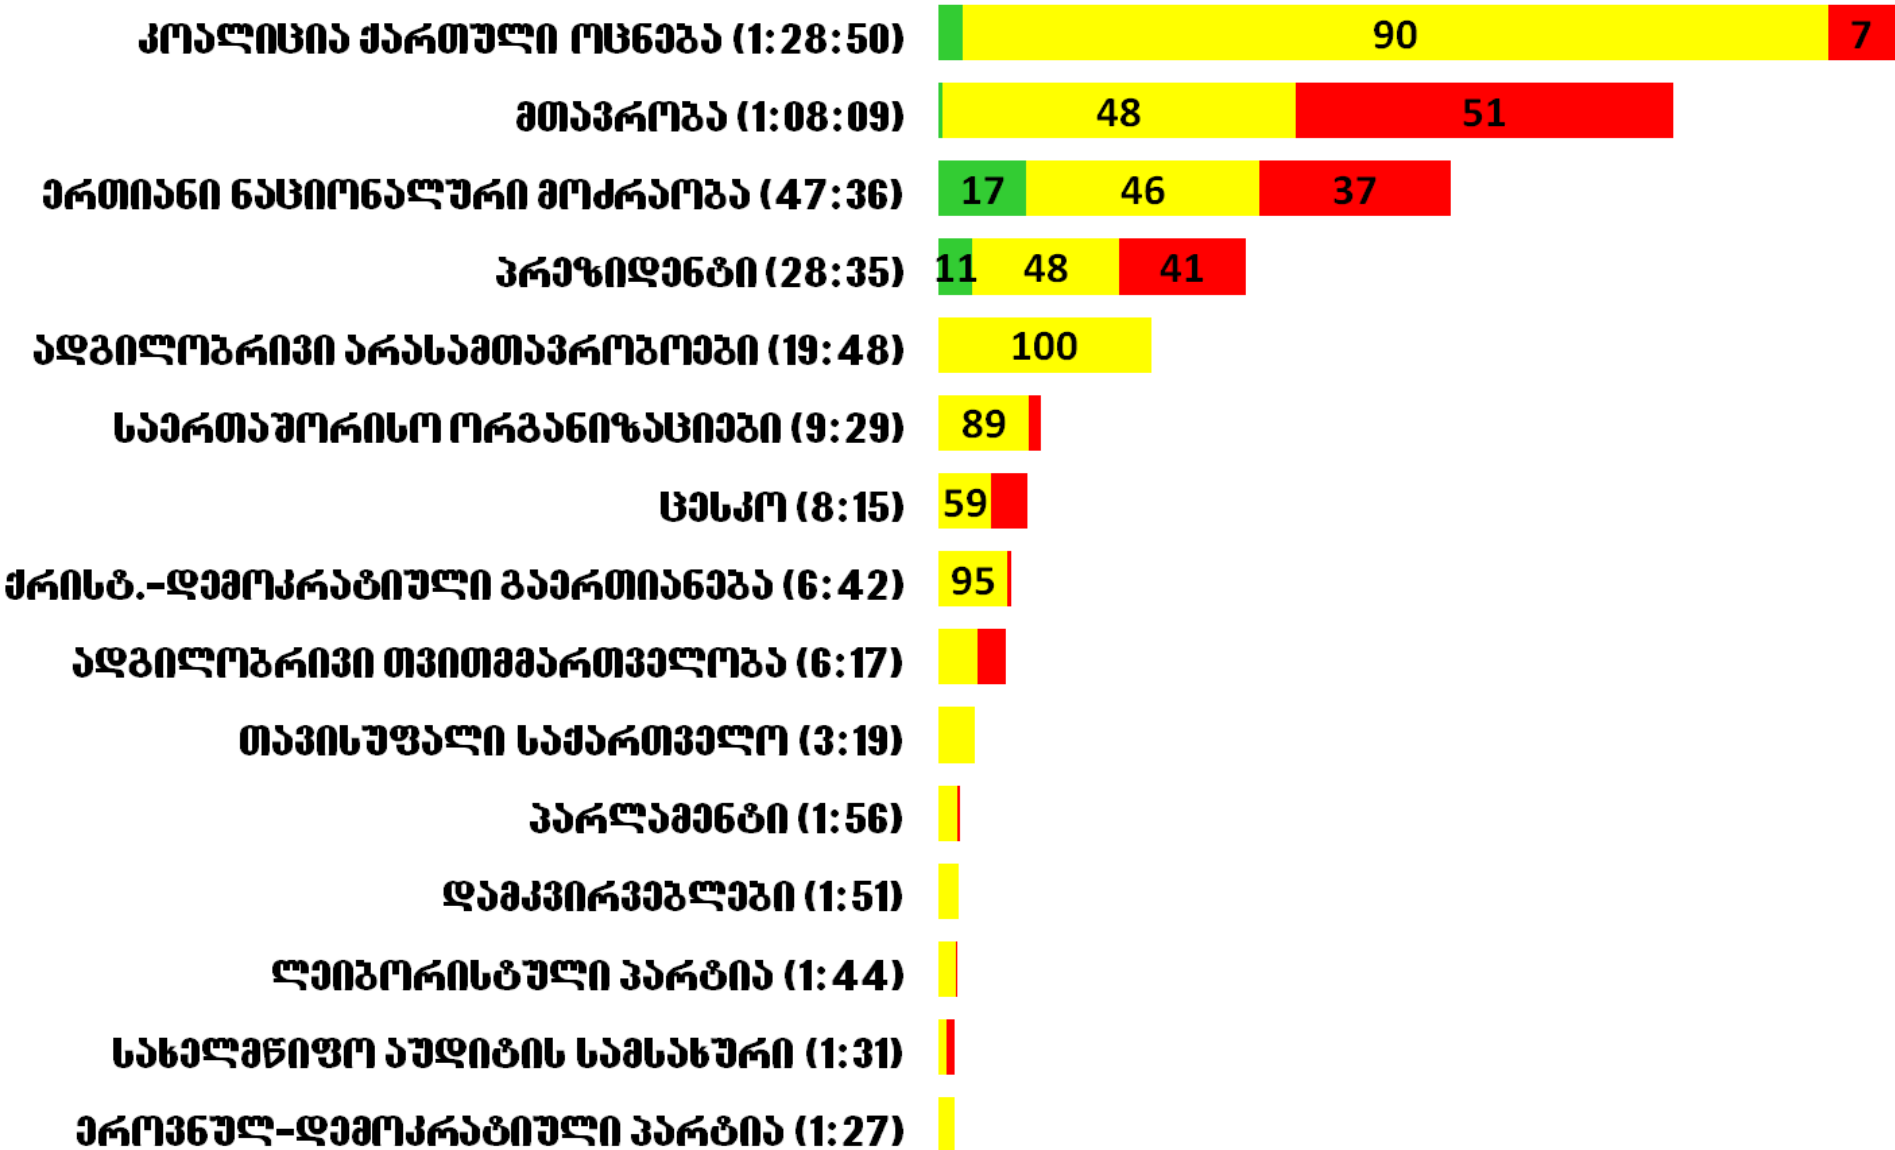

■ დადებითი ■ ნეიტრალური ■ უარყოფითი

რუსთავი 2-ზე სუბიექტებისთვის დათმობილი დრო (სულ 11 სთ 49 წთ)

რუსთავი 2-ზე სუბიექტებისთვის დათმობილი დრო ტონის მიხედვით (%)

■ დადებითი ■ ნეიტრალური ■ უარყოფითი

იმედზე სუბიექტებისთვის დათმობილი დრო (სულ 9 სთ 47 წთ)

იმედზე სუბიექტებისთვის დათმობილი დრო ტონის მიხედვით (%)

■ დადებითი ■ ნეიტრალური ■ უარყოფითი

მანქანების სუბიექტებისთვის დათმობილი დრო (სულ 5 სთ 14 წთ)

მანსტრო სუბიექტებისთვის დათმობილი დრო ტონის მიხედვით (%)

■ დადებითი ■ ნეიტრალური ■ უარყოფითი

კავკასიაზე სუბიექტებისთვის დათმობილი დრო (სულ 6 სთ 17 წთ)

კავკასიაზე სუბიექტებისთვის დათმობილი დრო ტონის მიხედვით (%)

■ დადებითი ■ ნეიტრალური ■ უარყოფითი

მეცხრე არსზე სუბიექტებისთვის დათმობილი დრო (სულ 4 სთ 44 წთ)

მეცხრე არხზე სუბიექტებისთვის დათმობილი დრო ტონის მიხედვით (%)

■ დადებითი ■ ნეიტრალური ■ უარყოფითი

რეალ ტვ-ზე სუბიექტებისთვის დათმობილი დრო (სულ 10 სთ 26 წთ)

რეალ ტვ-ზე სუბიექტებისთვის დათმობილი დრო ტონის მიხედვით (%)