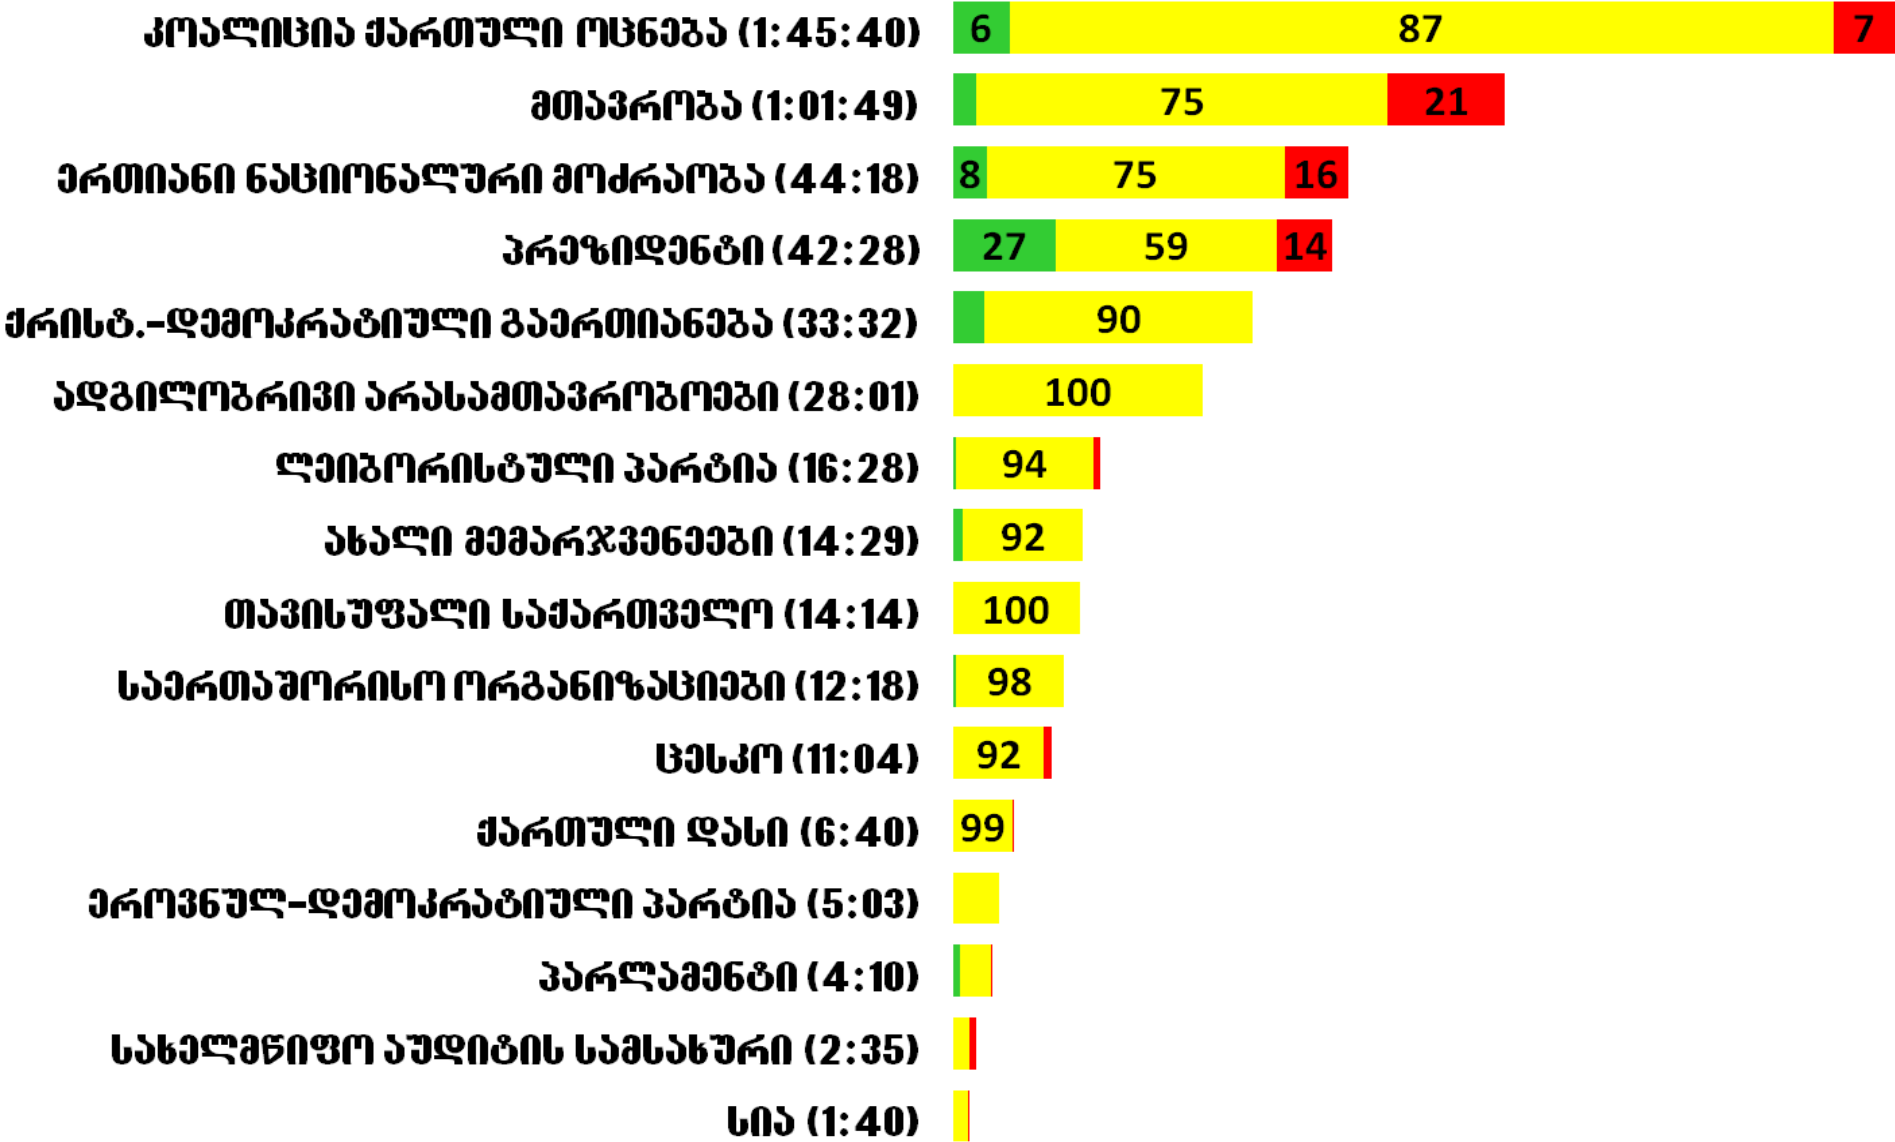

■ დადებითი ■ ნეიტრალური ■ უარყოფითი

რუსთავი 2-ზე სუბიექტებისთვის დათმობილი დრო (სულ 11 სთ 49 წთ)

რუსთავი 2-ზე სუბიექტებისთვის დათმობილი დრო ტონის მიხედვით (%)

■ დადებითი ■ ნეიტრალური ■ უარყოფითი

იმედზე სუბიექტებისთვის დათმობილი დრო (სულ 9 სთ 47 წთ)

იმედზე სუბიექტებისთვის დათმობილი დრო ტონის მიხედვით (%)

■ დადებითი ■ ნეიტრალური ■ უარყოფითი

მანქანების სუბიექტებისთვის დათმობილი დრო (სულ 5 სთ 14 წთ)

მანსტრო სუბიექტებისთვის დათმობილი დრო ტონის მიხედვით (%)

■ დადებითი ■ ნეიტრალური ■ უარყოფითი

კავკასიაზე სუბიექტებისთვის დათმობილი დრო (სულ 6 სთ 17 წთ)

კავკასიაზე სუბიექტებისთვის დათმობილი დრო ტონის მიხედვით (%)

■ დადებითი ■ ნეიტრალური ■ უარყოფითი

მეცხრე არსზე სუბიექტებისთვის დათმობილი დრო (სულ 4 სთ 44 წთ)

მეცხრე არხზე სუბიექტებისთვის დათმობილი დრო ტონის მიხედვით (%)

■ დადებითი ■ ნეიტრალური ■ უარყოფითი

რეალ ტვ-ზე სუბიექტებისთვის დათმობილი დრო (სულ 10 სთ 26 წთ)

რეალ ტვ-ზე სუბიექტებისთვის დათმობილი დრო ტონის მიხედვით (%)