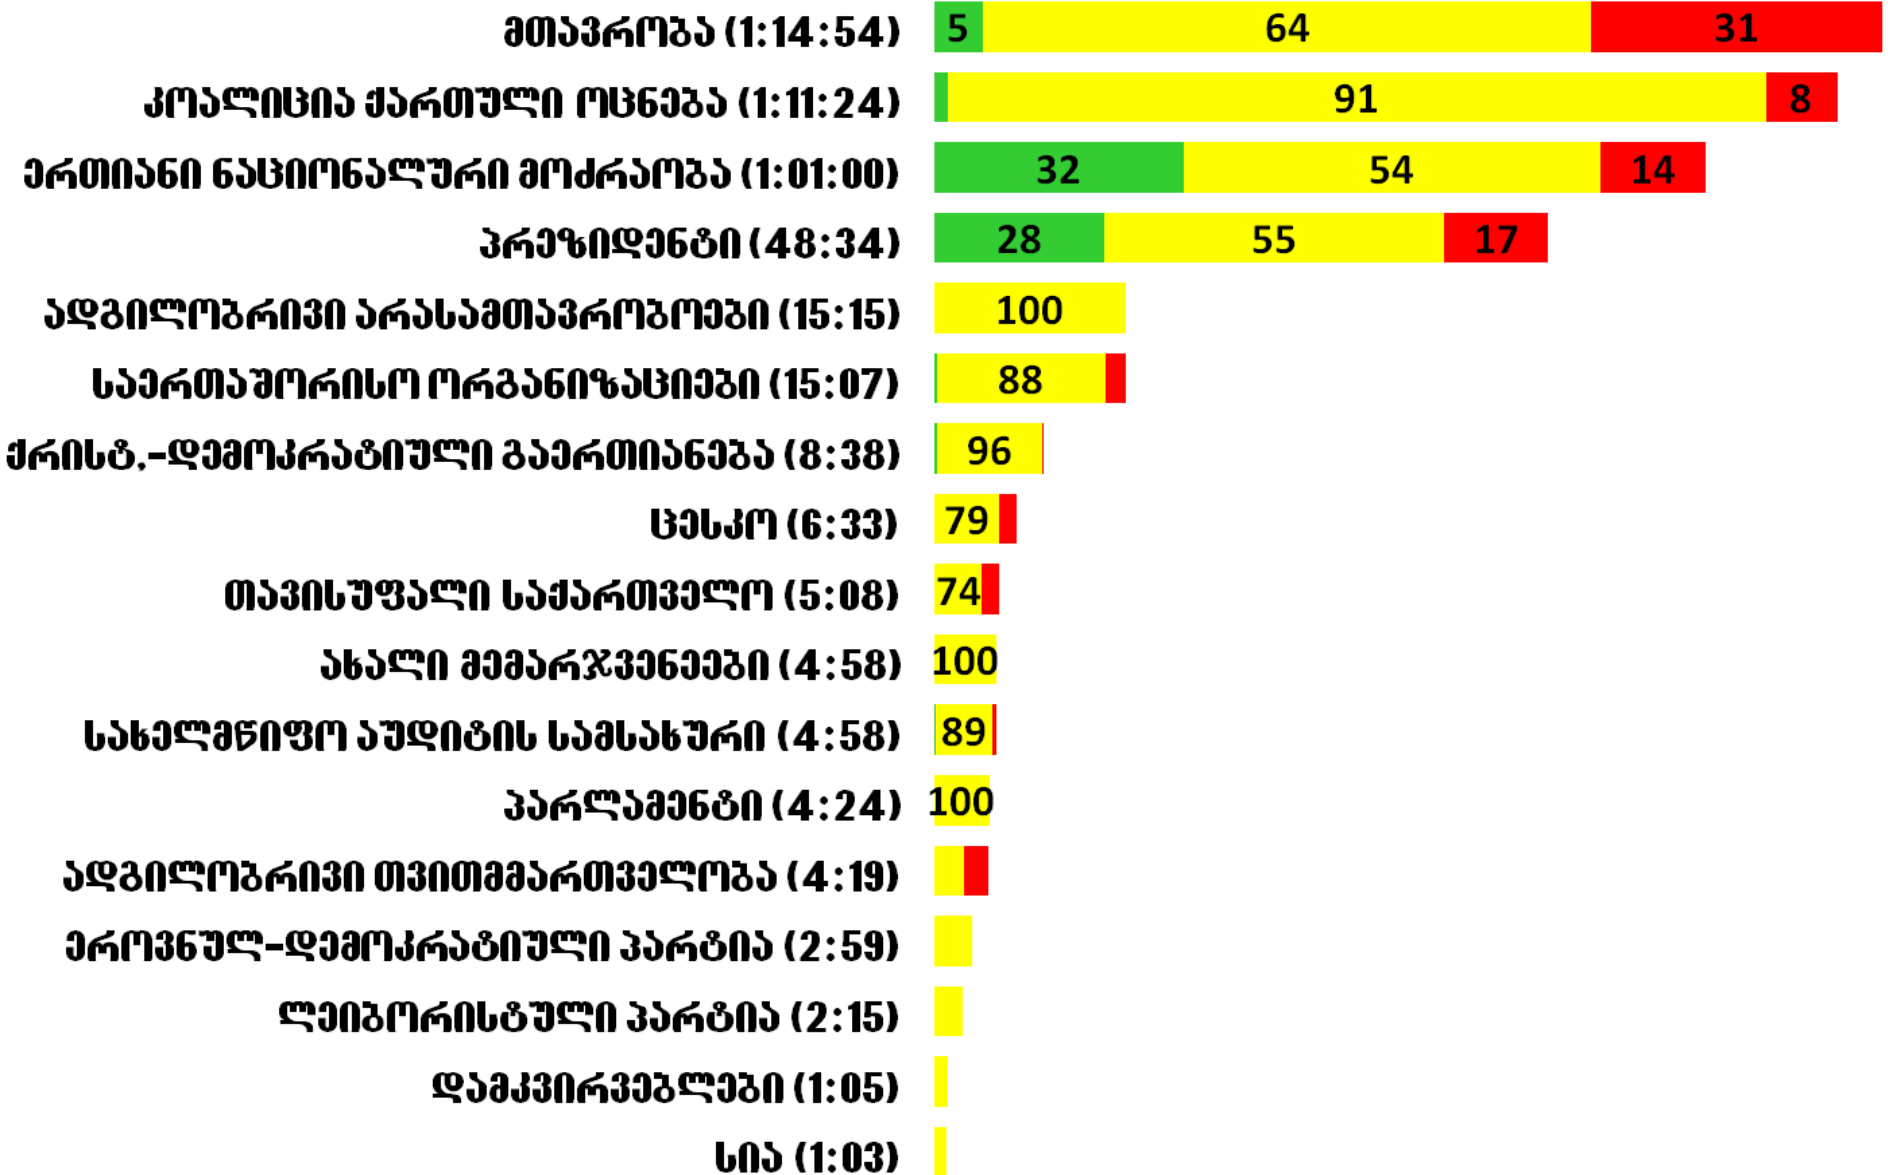

■ დადებითი ■ ნეიტრალური ■ უარყოფითი

რუსთავი 2-ზე სუბიექტებისთვის დათმობილი დრო (სულ 11 სთ 49 წთ)

რუსთავი 2-ზე სუბიექტებისთვის დათმობილი დრო ტონის მიხედვით (%)

■ დადებითი ■ ნეიტრალური ■ უარყოფითი

იმედზე სუბიექტებისთვის დათმობილი დრო (სულ 9 სთ 47 წთ)

იმედზე სუბიექტებისთვის დათმობილი დრო ტონის მიხედვით (%)

■ დადებითი ■ ნეიტრალური ■ უარყოფითი

მანქანების სუბიექტებისთვის დათმობილი დრო (სულ 5 სთ 14 წთ)

მანსტრო სუბიექტებისთვის დათმობილი დრო ტონის მიხედვით (%)

■ დადებითი ■ ნეიტრალური ■ უარყოფითი

კავკასიაზე სუბიექტებისთვის დათმობილი დრო (სულ 6 სთ 17 წთ)

კავკასიაზე სუბიექტებისთვის დათმობილი დრო ტონის მიხედვით (%)

■ დადებითი ■ ნეიტრალური ■ უარყოფითი

მეცხრე არსზე სუბიექტებისთვის დათმობილი დრო (სულ 4 სთ 44 წთ)

მეცხრე არხზე სუბიექტებისთვის დათმობილი დრო ტონის მიხედვით (%)

■ დადებითი ■ ნეიტრალური ■ უარყოფითი

რეალ ტვ-ზე სუბიექტებისთვის დათმობილი დრო (სულ 10 სთ 26 წთ)

რეალ ტვ-ზე სუბიექტებისთვის დათმობილი დრო ტონის მიხედვით (%)