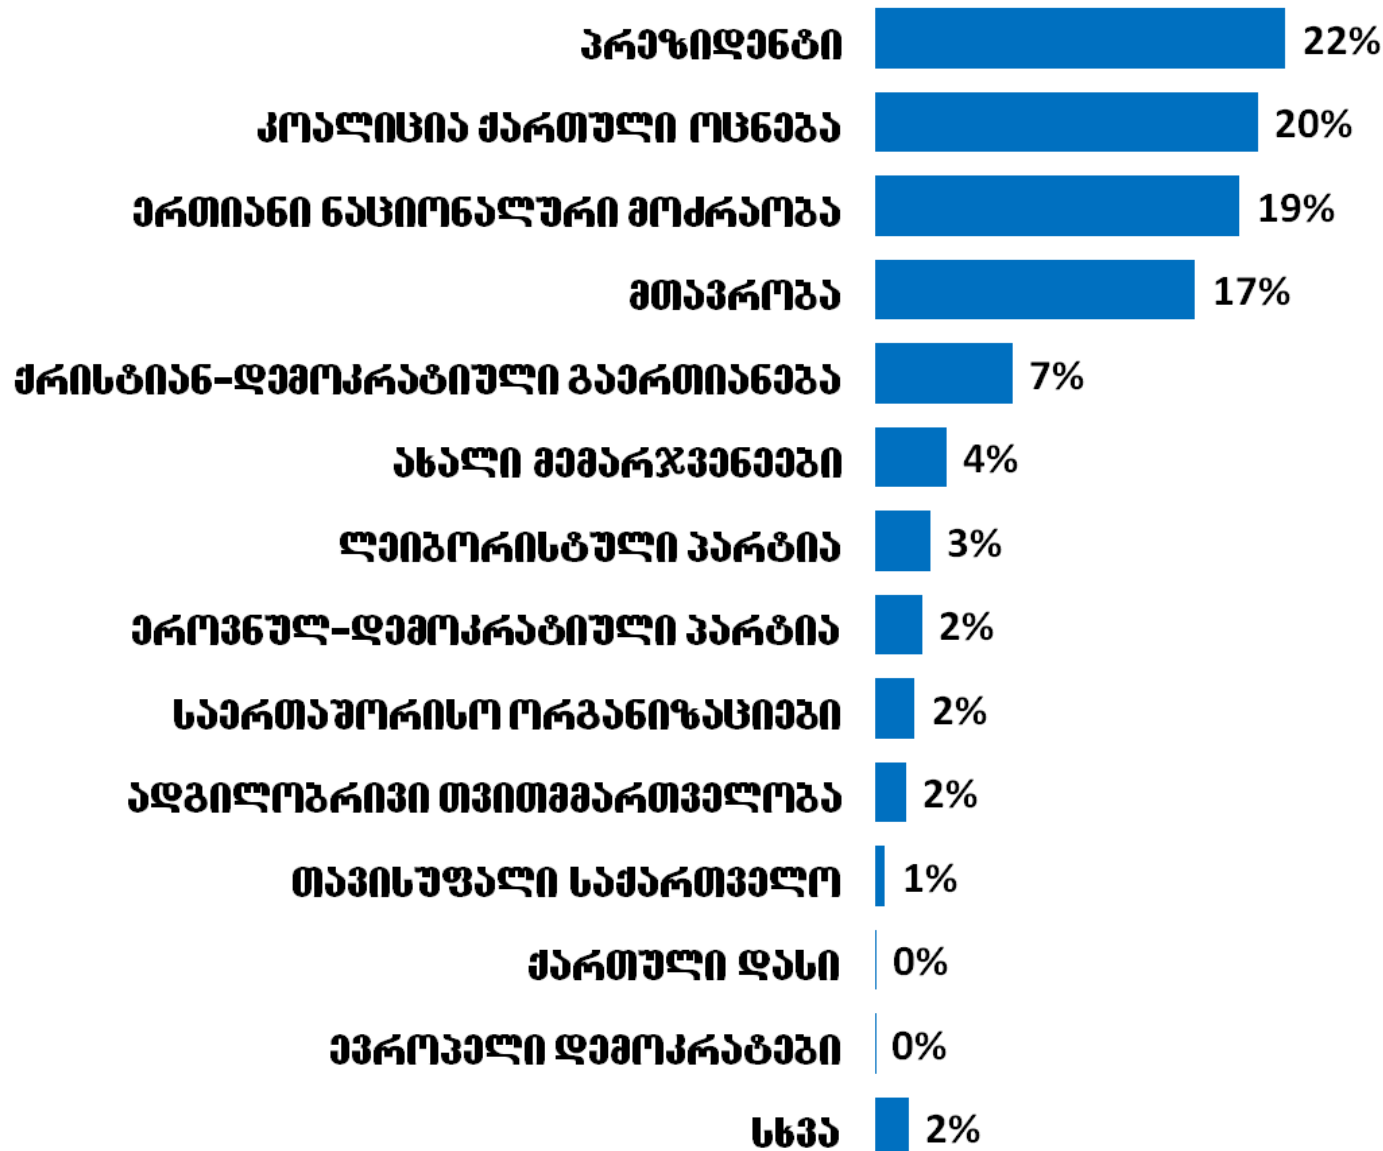

winasaarCevno media
monitoringi
(raodenobrivi Sedegebi)

1 - 21 seqtemberi 2012

**CR
RC**

პირველ არხზე სუბიექტებისთვის დათმობილი დრო (სულ 6 სთ 30 წთ)

პირველ არხზე სუბიექტებისთვის დათმობილი დრო ტონის მიხედვით (%)

■ დადებითი ■ ნეიტრალური ■ უარყოფითი

რუსთავი 2-ზე სუბიექტებისთვის დათმობილი დრო (სულ 11 სთ 49 წთ)

რუსთავი 2-ზე სუბიექტებისთვის დათმობილი დრო ტონის მიხედვით (%)

■ დადებითი ■ ნეიტრალური ■ უარყოფითი

იმედზე სუბიექტებისთვის დათმობილი დრო (სულ 9 სთ 47 წთ)

■ დადებითი ■ ნეიტრალური ■ უარყოფითი

კავკასიაზე სუბიექტებისთვის დათმობილი დრო (სულ 6 სთ 17 წთ)

კავკასიაზე სუბიექტებისთვის დათმობილი დრო ტონის მიხედვით (%)

■ დადებითი ■ ნეიტრალური ■ უარყოფითი

მეცხრე არსზე სუბიექტებისთვის დათმობილი დრო (სულ 4 სთ 44 წთ)

მეცხრე არხზე სუბიექტებისთვის დათმობილი დრო ტონის მიხედვით (%)

■ დადებითი ■ ნეიტრალური ■ უარყოფითი

რეალ ტვ-ზე სუბიექტებისთვის დათმობილი დრო (სულ 10 სთ 26 წთ)

რეალ ტვ-ზე სუბიექტებისთვის დათმობილი დრო ტონის მიხედვით (%)