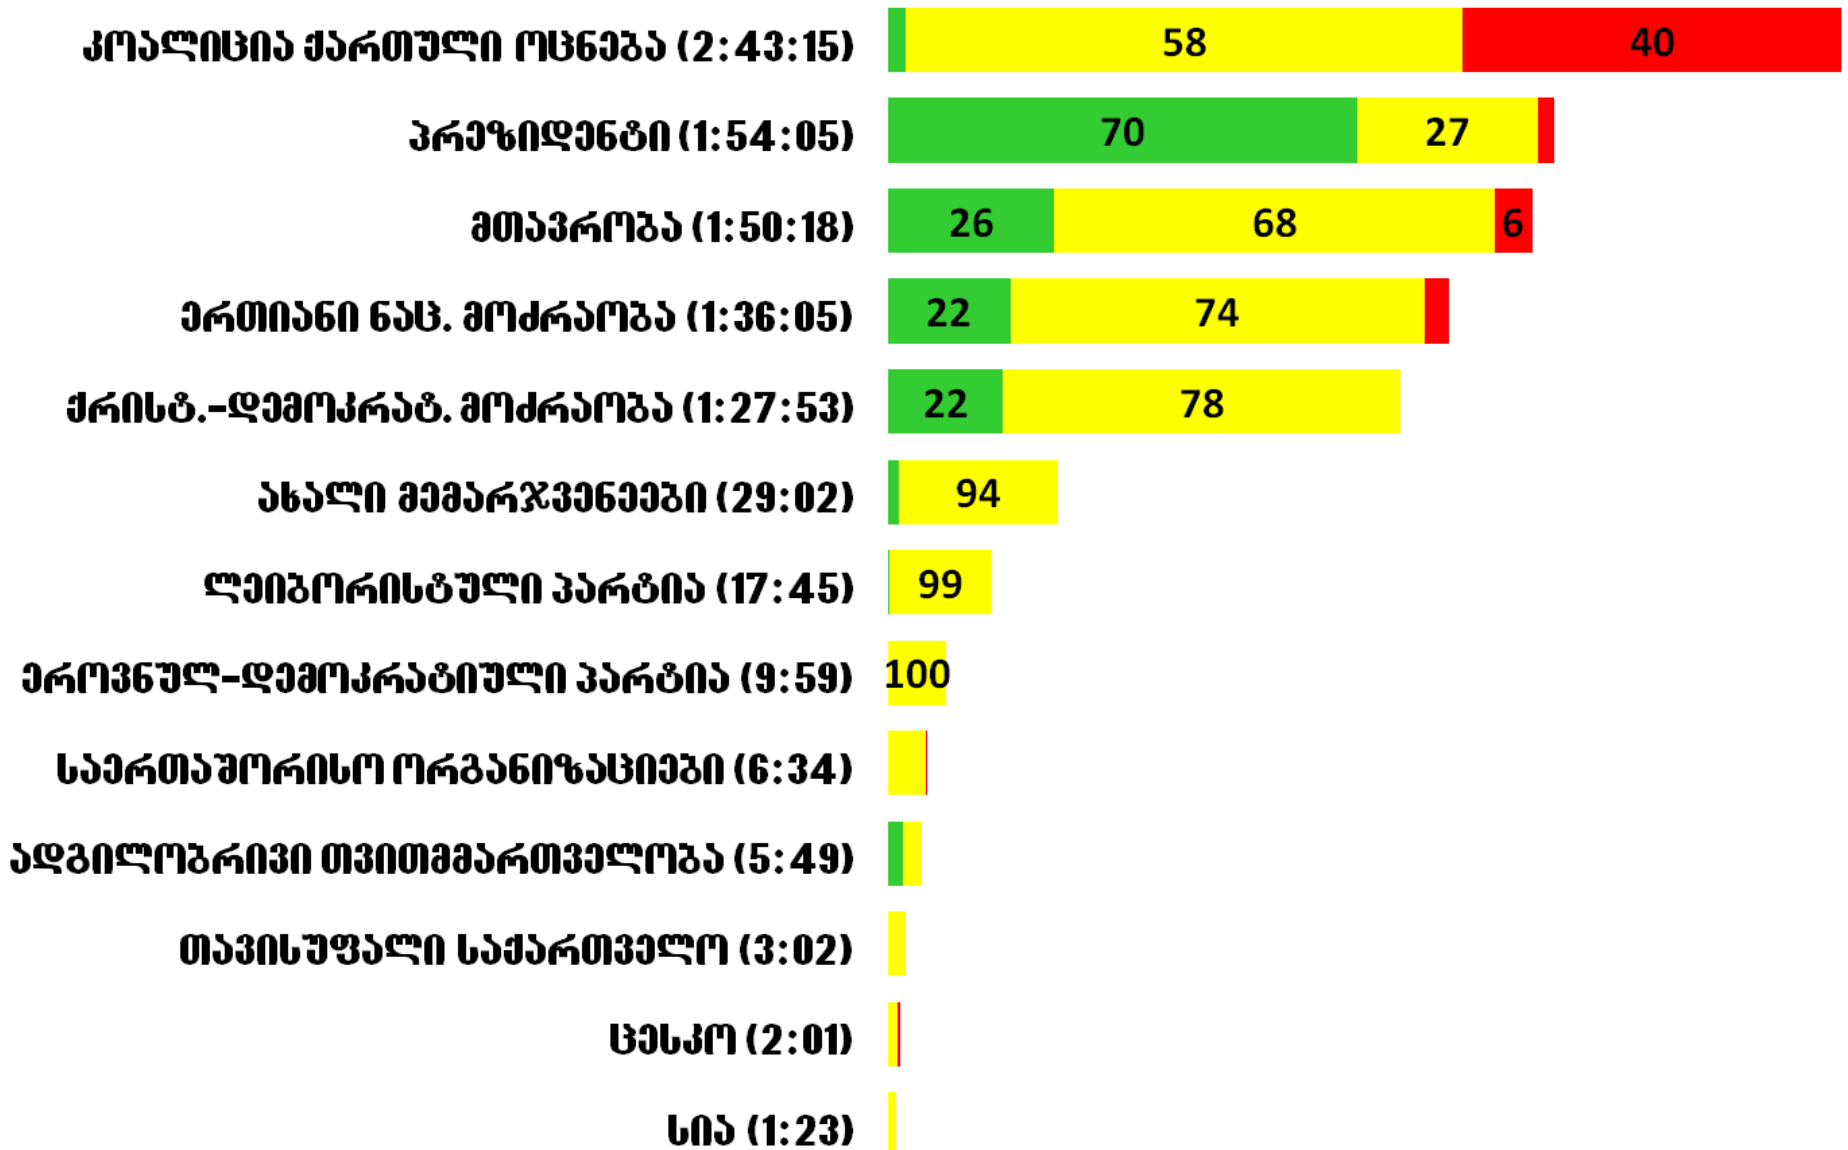

■ დადებითი ■ ნეიტრალური ■ უარყოფითი

რუსთავი 2-ზე სუბიექტებისთვის დათმობილი დრო (სულ 11 სთ 49 წთ)

რუსთავი 2-ზე სუბიექტებისთვის დათმობილი დრო ტონის მიხედვით (%)

■ დადებითი ■ ნეიტრალური ■ უარყოფითი

იმედზე სუბიექტებისთვის დათმობილი დრო (სულ 9 სთ 47 წთ)

იმედზე სუბიექტებისთვის დათმობილი დრო ტონის მიხედვით (%)

■ დადებითი ■ ნეიტრალური ■ უარყოფითი

მანქანების სუბიექტებისთვის დათმობილი დრო (სულ 5 სთ 14 წთ)

მანსტრო სუბიექტებისთვის დათმობილი დრო ტონის მიხედვით (%)

■ დადებითი ■ ნეიტრალური ■ უარყოფითი

კავკასიაზე სუბიექტებისთვის დათმობილი დრო (სულ 6 სთ 17 წთ)

კავკასიაზე სუბიექტებისთვის დათმობილი დრო ტონის მიხედვით (%)

■ დადებითი ■ ნეიტრალური ■ უარყოფითი

მეცხრე არსზე სუბიექტებისთვის დათმობილი დრო (სულ 4 სთ 44 წთ)

მეცხრე არხზე სუბიექტებისთვის დათმობილი დრო ტონის მიხედვით (%)

■ დადებითი ■ ნეიტრალური ■ უარყოფითი

რეალ ტვ-ზე სუბიექტებისთვის დათმობილი დრო (სულ 10 სთ 26 წთ)

რეალ ტვ-ზე სუბიექტებისთვის დათმობილი დრო ტონის მიხედვით (%)