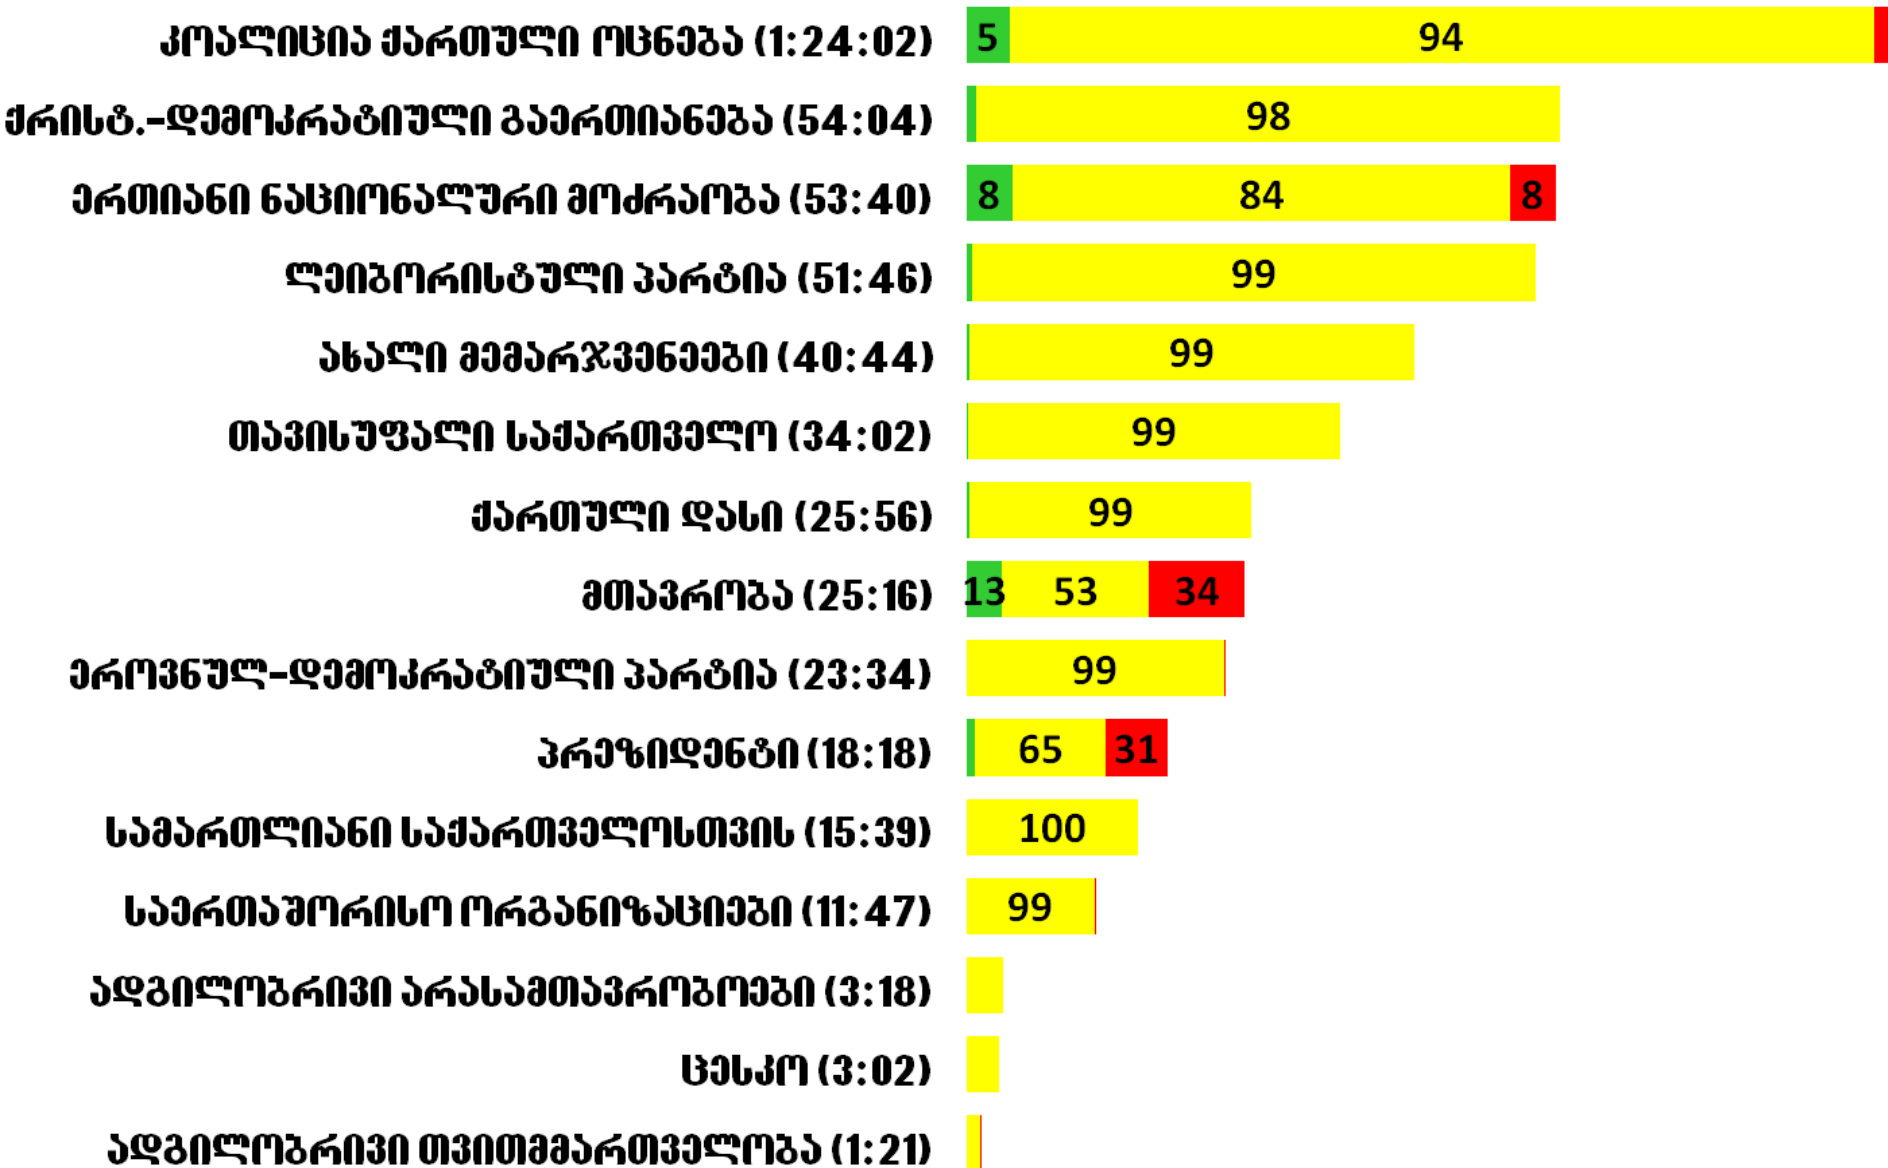

winasaarCevno media
monitoringi
(raodenobrivi Sedegebi)

1 - 21 seqtemberi 2012

**CR
RC**

პირველ არხზე სუბიექტებისთვის დათმობილი დრო (სულ 6 სთ 30 წთ)

პირველ არხზე სუბიექტებისთვის დათმობილი დრო ტონის მიხედვით (%)

■ დადებითი ■ ნეიტრალური ■ უარყოფითი

რუსთავი 2-ზე სუბიექტებისთვის დათმობილი დრო (სულ 11 სთ 49 წთ)

რუსთავი 2-ზე სუბიექტებისთვის დათმობილი დრო ტონის მიხედვით (%)

■ დადებითი ■ ნეიტრალური ■ უარყოფითი

იმედზე სუბიექტებისთვის დათმობილი დრო (სულ 9 სთ 47 წთ)

■ დადებითი ■ ნეიტრალური ■ უარყოფითი

კავკასიაზე სუბიექტებისთვის დათმობილი დრო (სულ 6 სთ 17 წთ)

კავკასიაზე სუბიექტებისთვის დათმობილი დრო ტონის მიხედვით (%)

■ დადებითი ■ ნეიტრალური ■ უარყოფითი

მეცხრე არსზე სუბიექტებისთვის დათმობილი დრო (სულ 4 სთ 44 წთ)

მეცხრე არხზე სუბიექტებისთვის დათმობილი დრო ტონის მიხედვით (%)

■ დადებითი ■ ნეიტრალური ■ უარყოფითი

რეალ ტვ-ზე სუბიექტებისთვის დათმობილი დრო (სულ 10 სთ 26 წთ)

რეალ ტვ-ზე სუბიექტებისთვის დათმობილი დრო ტონის მიხედვით (%)