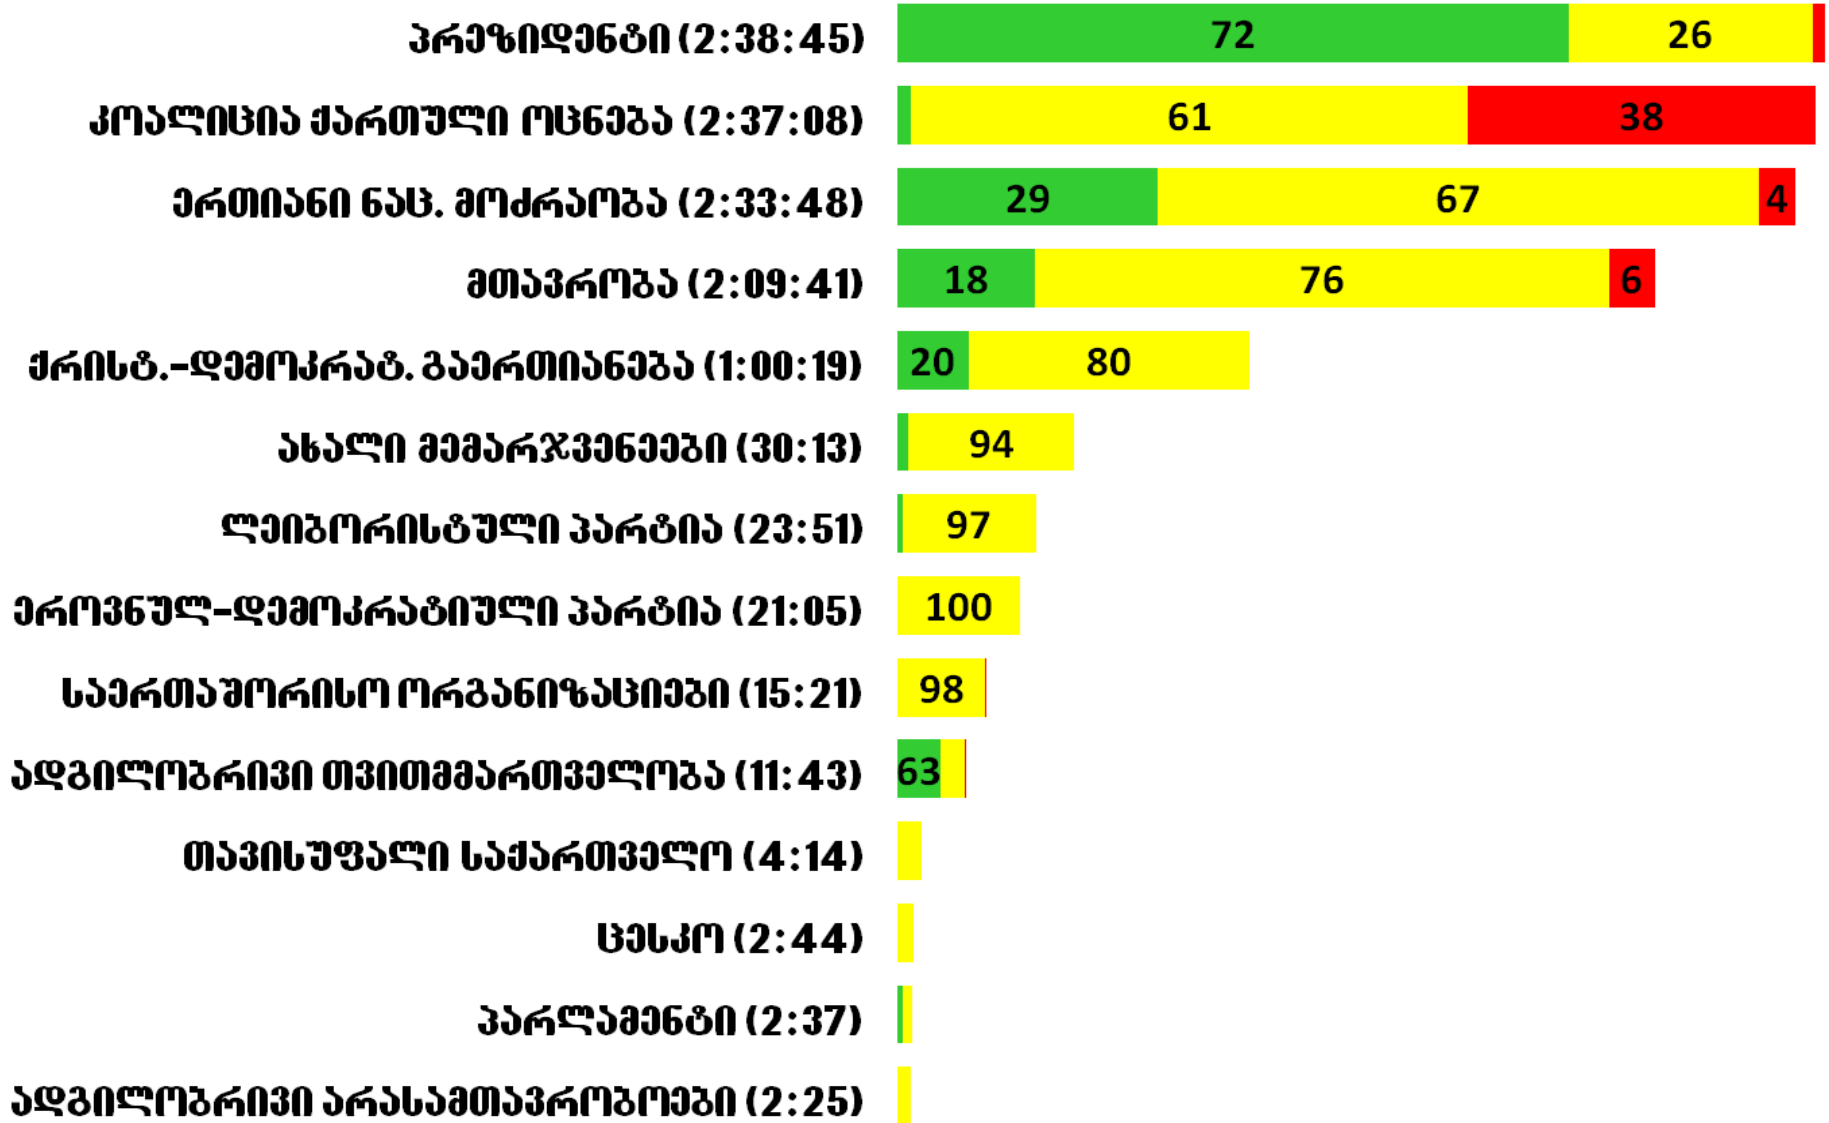

■ დადებითი ■ ნეიტრალური ■ უარყოფითი

რუსთავი 2-ზე სუბიექტებისთვის დათმობილი დრო (სულ 11 სთ 49 წთ)

რუსთავი 2-ზე სუბიექტებისთვის დათმობილი დრო ტონის მიხედვით (%)

■ დადებითი ■ ნეიტრალური ■ უარყოფითი

იმედზე სუბიექტებისთვის დათმობილი დრო (სულ 9 სთ 47 წთ)

იმედზე სუბიექტებისთვის დათმობილი დრო ტონის მიხედვით (%)

■ დადებითი ■ ნეიტრალური ■ უარყოფითი

მანქანების სუბიექტებისთვის დათმობილი დრო (სულ 5 სთ 14 წთ)

მანსტრო სუბიექტებისთვის დათმობილი დრო ტონის მიხედვით (%)

■ დადებითი ■ ნეიტრალური ■ უარყოფითი

კავკასიაზე სუბიექტებისთვის დათმობილი დრო (სულ 6 სთ 17 წთ)

კავკასიაზე სუბიექტებისთვის დათმობილი დრო ტონის მიხედვით (%)

■ დადებითი ■ ნეიტრალური ■ უარყოფითი

მეცხრე არსზე სუბიექტებისთვის დათმობილი დრო (სულ 4 სთ 44 წთ)

მეცხრე არხზე სუბიექტებისთვის დათმობილი დრო ტონის მიხედვით (%)

■ დადებითი ■ ნეიტრალური ■ უარყოფითი

რეალ ტვ-ზე სუბიექტებისთვის დათმობილი დრო (სულ 10 სთ 26 წთ)

რეალ ტვ-ზე სუბიექტებისთვის დათმობილი დრო ტონის მიხედვით (%)