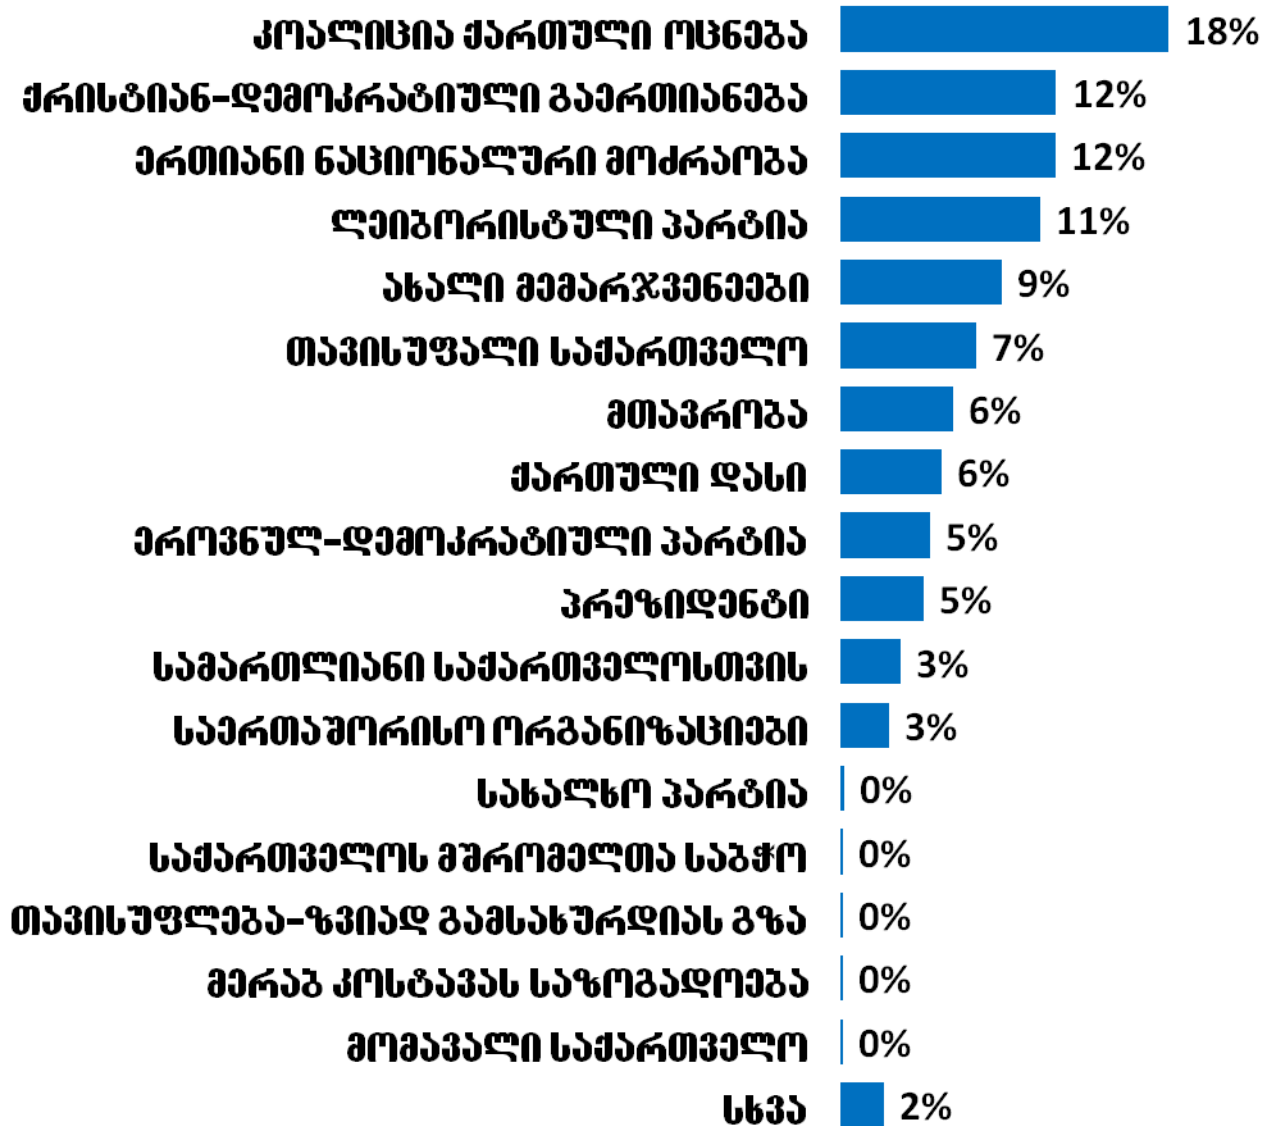

winasaarCevno media
monitoringi
(raodenobrivi Sedegebi)

1 - 21 seqtemberi 2012

**CR
RC**

პირველ არხზე სუბიექტებისთვის დათმობილი დრო (სულ 6 სთ 30 წთ)

პირველ არხზე სუბიექტებისთვის დათმობილი დრო ტონის მიხედვით (%)

■ დადებითი ■ ნეიტრალური ■ უარყოფითი

რუსთავი 2-ზე სუბიექტებისთვის დათმობილი დრო (სულ 11 სთ 49 წთ)

რუსთავი 2-ზე სუბიექტებისთვის დათმობილი დრო ტონის მიხედვით (%)

■ დადებითი ■ ნეიტრალური ■ უარყოფითი

იმედზე სუბიექტებისთვის დათმობილი დრო (სულ 9 სთ 47 წთ)

■ დადებითი ■ ნეიტრალური ■ უარყოფითი

კავკასიაზე სუბიექტებისთვის დათმობილი დრო (სულ 6 სთ 17 წთ)

კავკასიაზე სუბიექტებისთვის დათმობილი დრო ტონის მიხედვით (%)

■ დადებითი ■ ნეიტრალური ■ უარყოფითი

მეცხრე არსზე სუბიექტებისთვის დათმობილი დრო (სულ 4 სთ 44 წთ)

მეცხრე არხზე სუბიექტებისთვის დათმობილი დრო ტონის მიხედვით (%)

■ დადებითი ■ ნეიტრალური ■ უარყოფითი

რეალ ტვ-ზე სუბიექტებისთვის დათმობილი დრო (სულ 10 სთ 26 წთ)

რეალ ტვ-ზე სუბიექტებისთვის დათმობილი დრო ტონის მიხედვით (%)