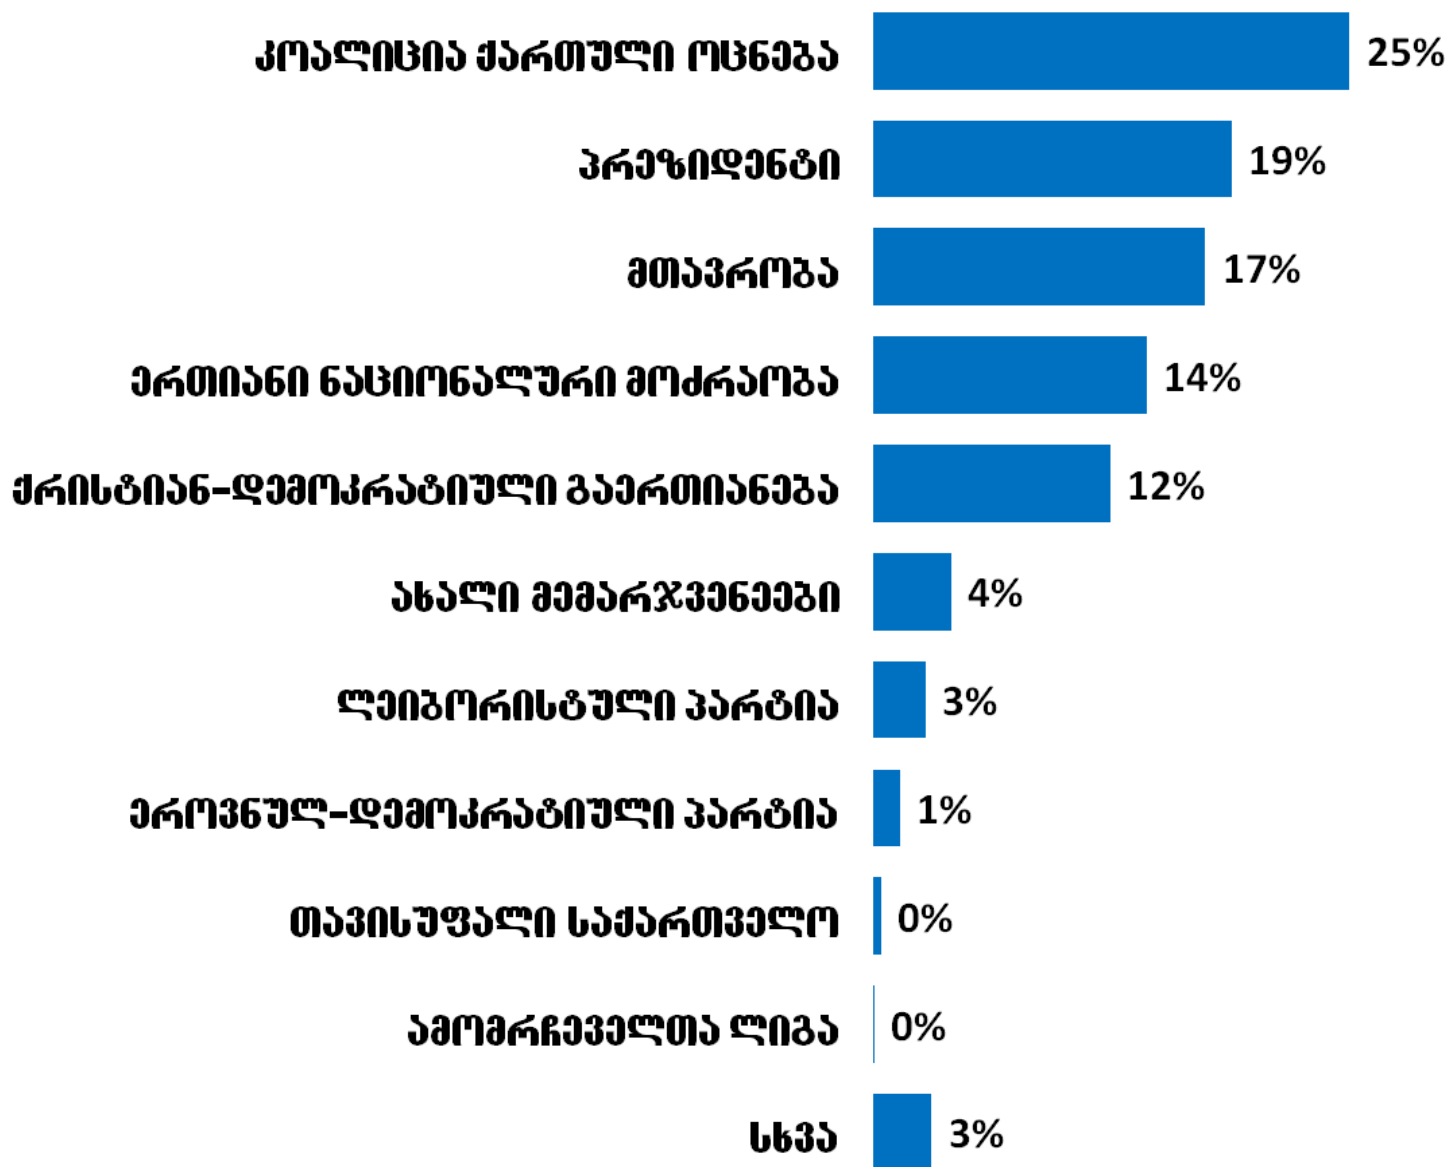

winasaarCevno media
monitoringi
(raodenobrivi Sedegebi)

1 - 21 seqtemberi 2012

**CR
RC**

პირველ არხზე სუბიექტებისთვის დათმობილი დრო (სულ 6 სთ 30 წთ)

პირველ არხზე სუბიექტებისთვის დათმობილი დრო ტონის მიხედვით (%)

■ დადებითი ■ ნეიტრალური ■ უარყოფითი

რუსთავი 2-ზე სუბიექტებისთვის დათმობილი დრო (სულ 11 სთ 49 წთ)

რუსთავი 2-ზე სუბიექტებისთვის დათმობილი დრო ტონის მიხედვით (%)

■ დადებითი ■ ნეიტრალური ■ უარყოფითი

იმედზე სუბიექტებისთვის დათმობილი დრო (სულ 9 სთ 47 წთ)

■ დადებითი ■ ნეიტრალური ■ უარყოფითი

კავკასიაზე სუბიექტებისთვის დათმობილი დრო (სულ 6 სთ 17 წთ)

კავკასიაზე სუბიექტებისთვის დათმობილი დრო ტონის მიხედვით (%)

■ დადებითი ■ ნეიტრალური ■ უარყოფითი

მეცხრე არსზე სუბიექტებისთვის დათმობილი დრო (სულ 4 სთ 44 წთ)

მეცხრე არხზე სუბიექტებისთვის დათმობილი დრო ტონის მიხედვით (%)

■ დადებითი ■ ნეიტრალური ■ უარყოფითი

რეალ ტვ-ზე სუბიექტებისთვის დათმობილი დრო (სულ 10 სთ 26 წთ)

რეალ ტვ-ზე სუბიექტებისთვის დათმობილი დრო ტონის მიხედვით (%)