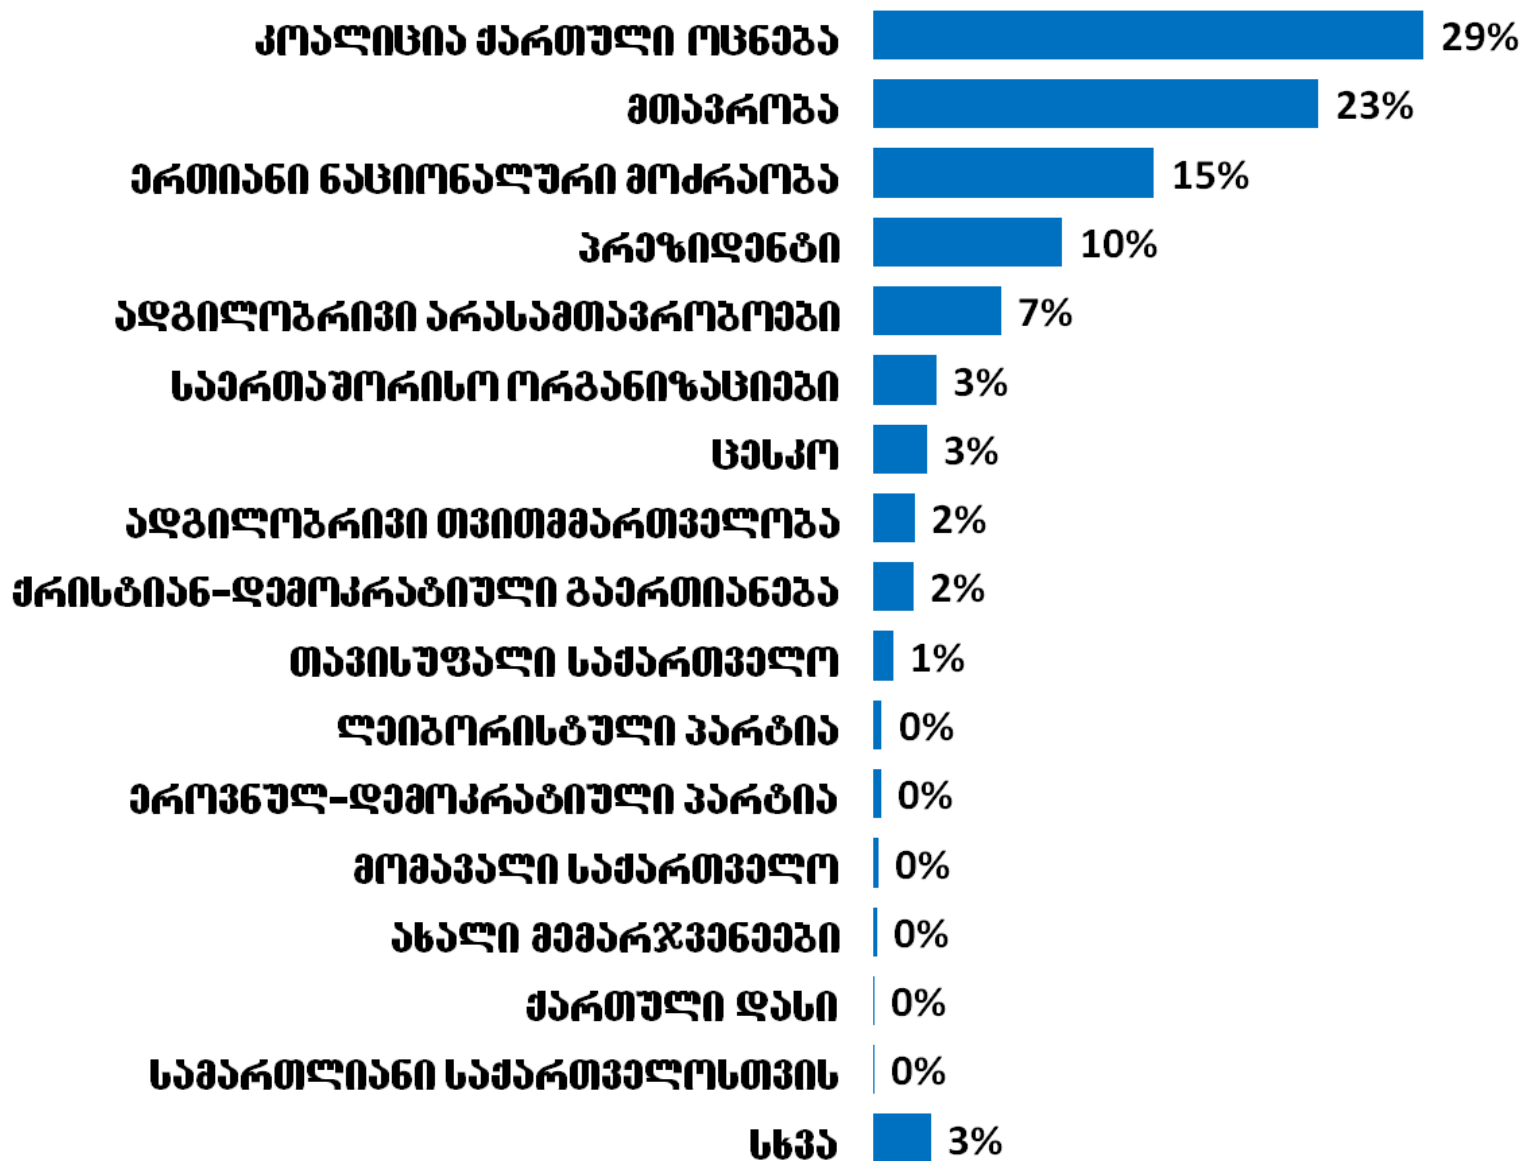

■ დადებითი ■ ნეიტრალური ■ უარყოფითი

კავკასიაზე სუბიექტებისთვის დათმობილი დრო (სულ 6 სთ 17 წთ)

კავკასიაზე სუბიექტებისთვის დათმობილი დრო ტონის მიხედვით (%)

■ დადებითი ■ ნეიტრალური ■ უარყოფითი

მეცხრე არსზე სუბიექტებისთვის დათმობილი დრო (სულ 4 სთ 44 წთ)

მეცხრე არხზე სუბიექტებისთვის დათმობილი დრო ტონის მიხედვით (%)

■ დადებითი ■ ნეიტრალური ■ უარყოფითი

რეალ ტვ-ზე სუბიექტებისთვის დათმობილი დრო (სულ 10 სთ 26 წთ)

რეალ ტვ-ზე სუბიექტებისთვის დათმობილი დრო ტონის მიხედვით (%)