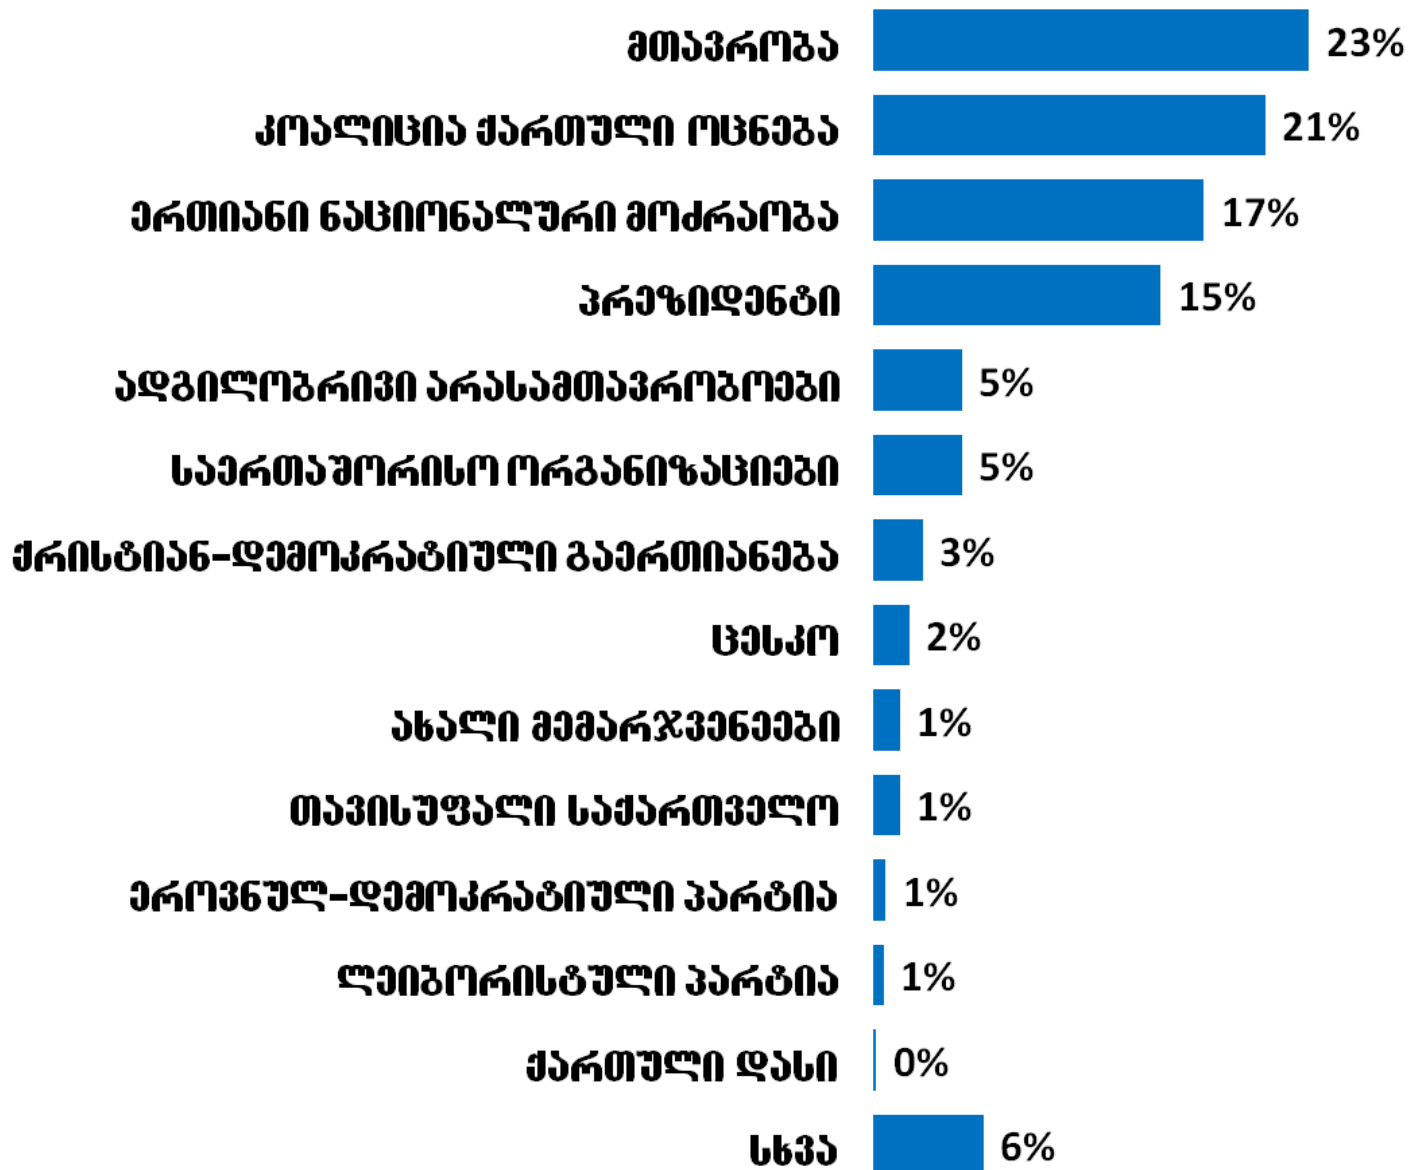

მანქანების სუბიექტებისთვის დათმობილი დრო (სულ 5 სთ 14 წთ)