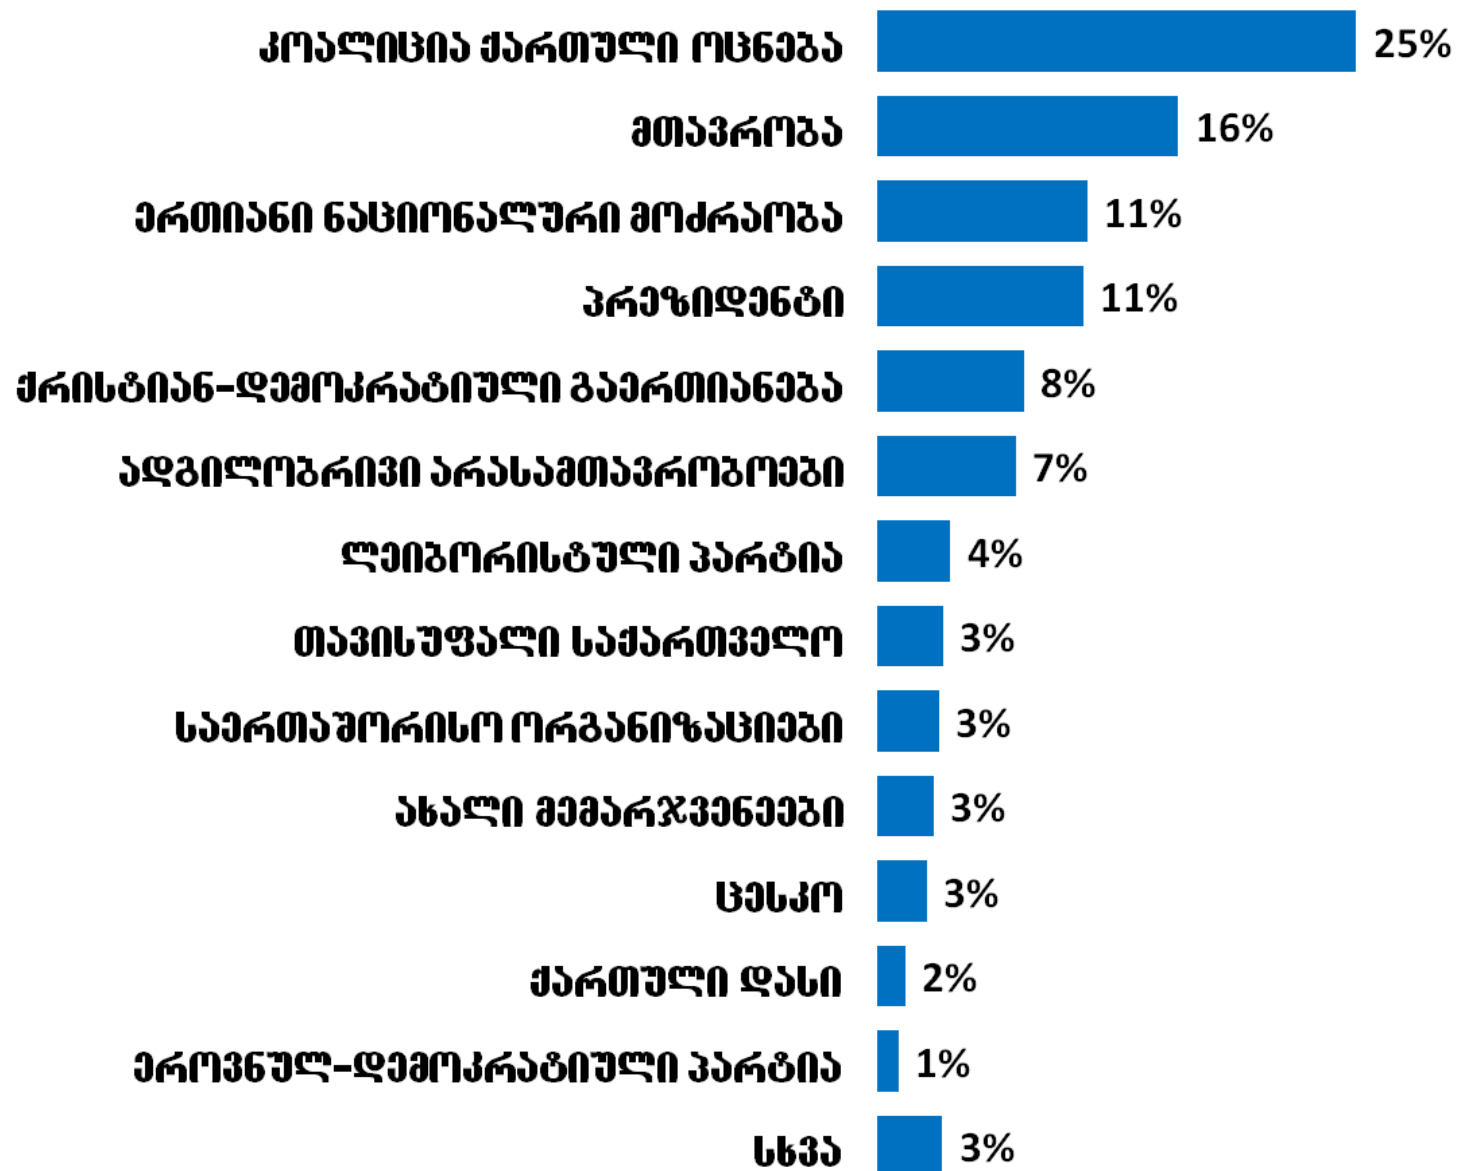

■ დადებითი ■ ნეიტრალური ■ უარყოფითი

რუსთავი 2-ზე სუბიექტებისთვის დათმობილი დრო (სულ 11 სთ 49 წთ)

რუსთავი 2-ზე სუბიექტებისთვის დათმობილი დრო ტონის მიხედვით (%)

■ დადებითი ■ ნეიტრალური ■ უარყოფითი

იმედზე სუბიექტებისთვის დათმობილი დრო (სულ 9 სთ 47 წთ)

იმედზე სუბიექტებისთვის დათმობილი დრო ტონის მიხედვით (%)

■ დადებითი ■ ნეიტრალური ■ უარყოფითი

მანქანების სუბიექტებისთვის დათმობილი დრო (სულ 5 სთ 14 წთ)

მანსტრო სუბიექტებისთვის დათმობილი დრო ტონის მიხედვით (%)

■ დადებითი ■ ნეიტრალური ■ უარყოფითი

კავკასიაზე სუბიექტებისთვის დათმობილი დრო (სულ 6 სთ 17 წთ)

კავკასიაზე სუბიექტებისთვის დათმობილი დრო ტონის მიხედვით (%)

■ დადებითი ■ ნეიტრალური ■ უარყოფითი

მეცხრე არსზე სუბიექტებისთვის დათმობილი დრო (სულ 4 სთ 44 წთ)

მეცხრე არხზე სუბიექტებისთვის დათმობილი დრო ტონის მიხედვით (%)

■ დადებითი ■ ნეიტრალური ■ უარყოფითი

რეალ ტვ-ზე სუბიექტებისთვის დათმობილი დრო (სულ 10 სთ 26 წთ)

რეალ ტვ-ზე სუბიექტებისთვის დათმობილი დრო ტონის მიხედვით (%)