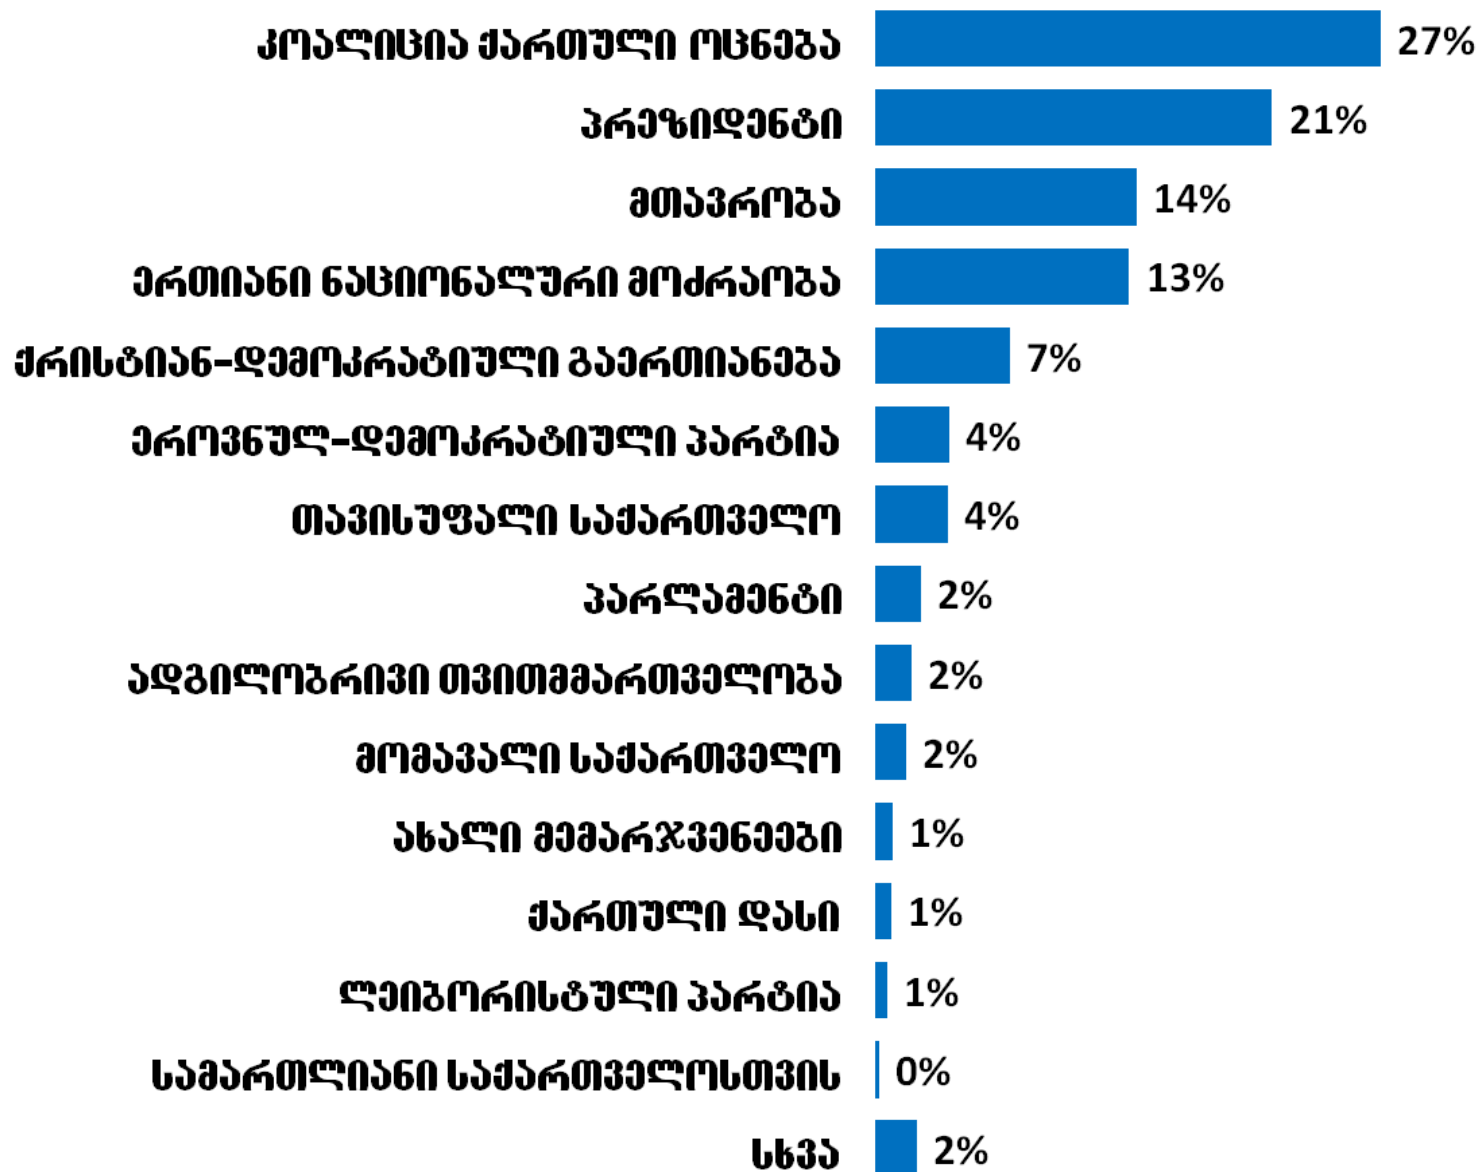

■ დადებითი ■ ნეიტრალური ■ უარყოფითი

კავკასიაზე სუბიექტებისთვის დათმობილი დრო (სულ 6 სთ 17 წთ)

კავკასიაზე სუბიექტებისთვის დათმობილი დრო ტონის მიხედვით (%)

■ დადებითი ■ ნეიტრალური ■ უარყოფითი

მეცხრე არსზე სუბიექტებისთვის დათმობილი დრო (სულ 4 სთ 44 წთ)

მეცხრე არხზე სუბიექტებისთვის დათმობილი დრო ტონის მიხედვით (%)

■ დადებითი ■ ნეიტრალური ■ უარყოფითი

რეალ ტვ-ზე სუბიექტებისთვის დათმობილი დრო (სულ 10 სთ 26 წთ)

რეალ ტვ-ზე სუბიექტებისთვის დათმობილი დრო ტონის მიხედვით (%)