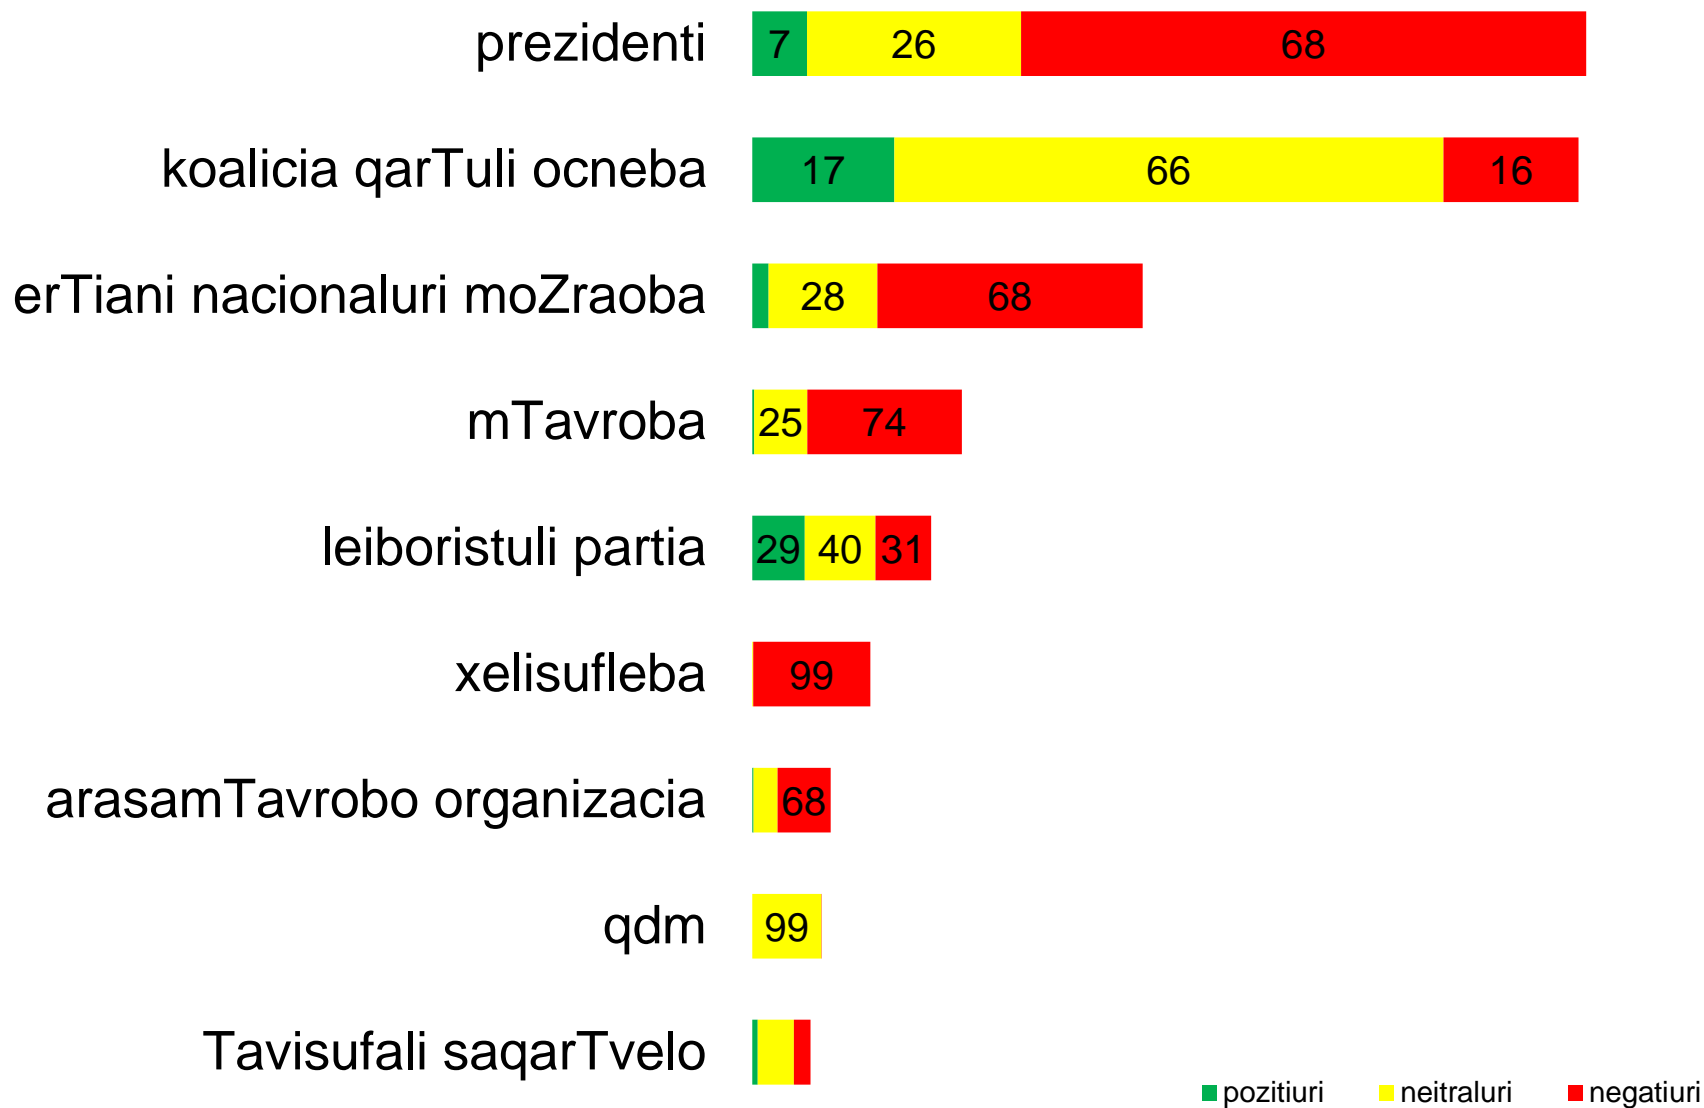

gazeT kviris qronikaSi subieqtebisTvis daTmobili farTobi tonis mixedviT (%)