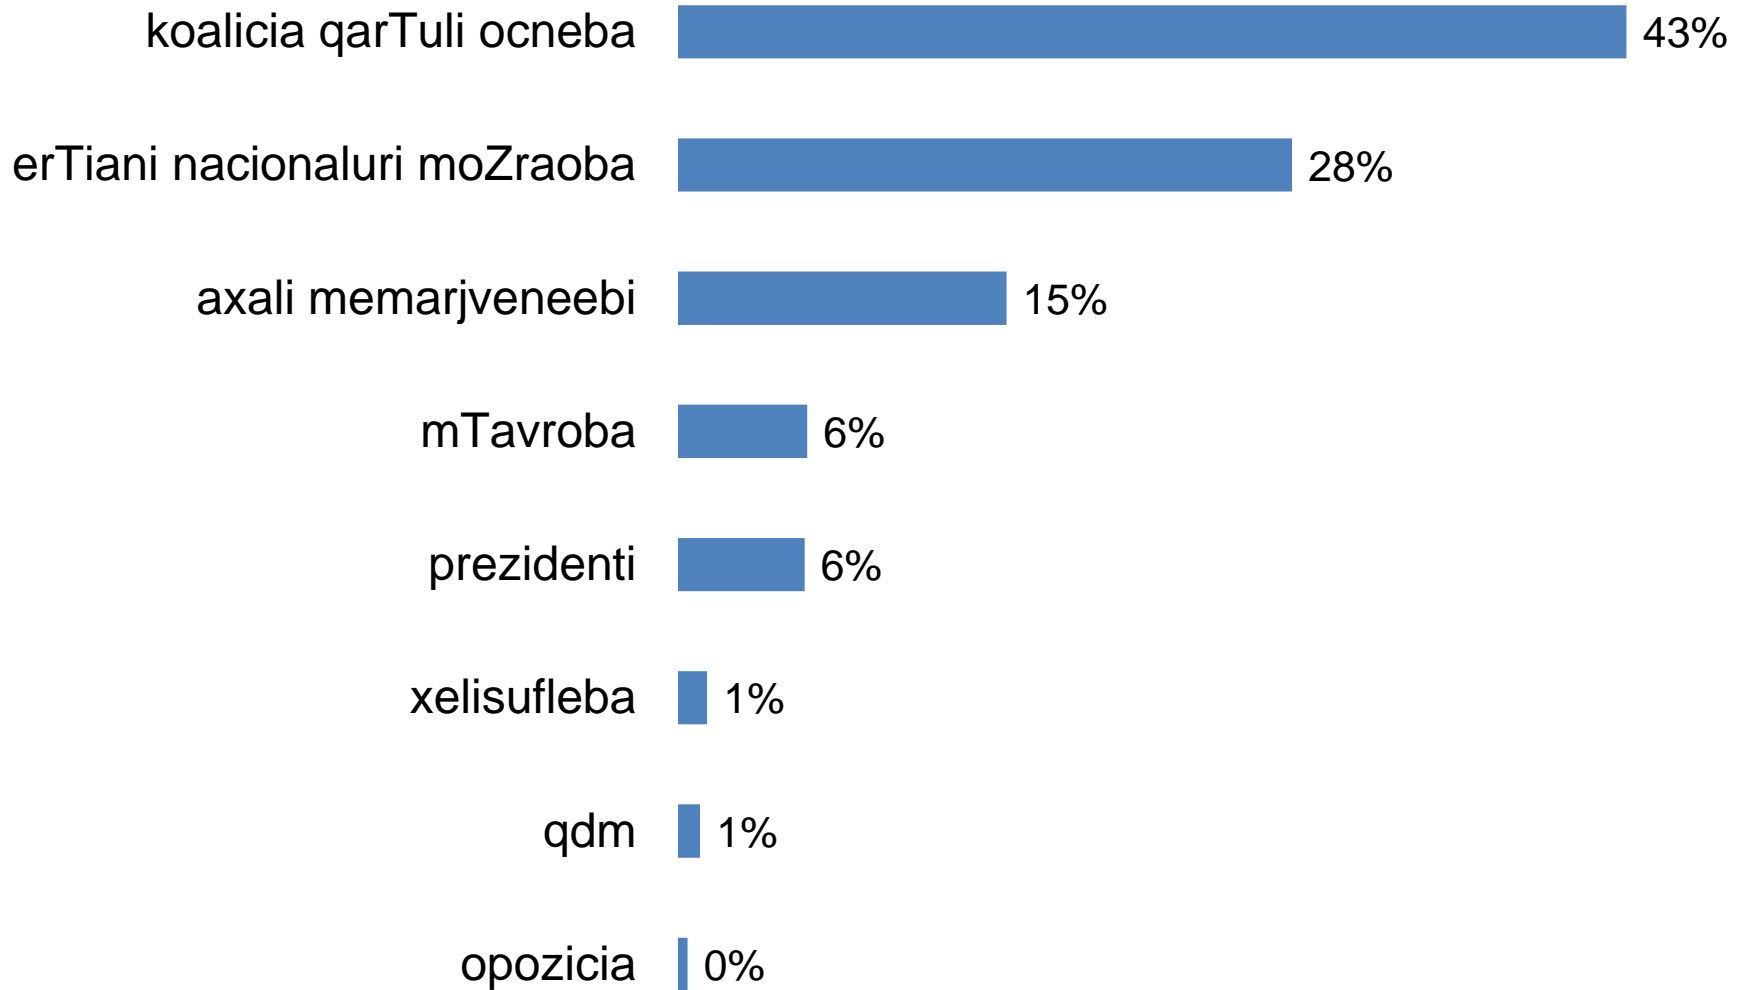

Jurnal gzaSi subieqtebisTvis daTmobili farTobi