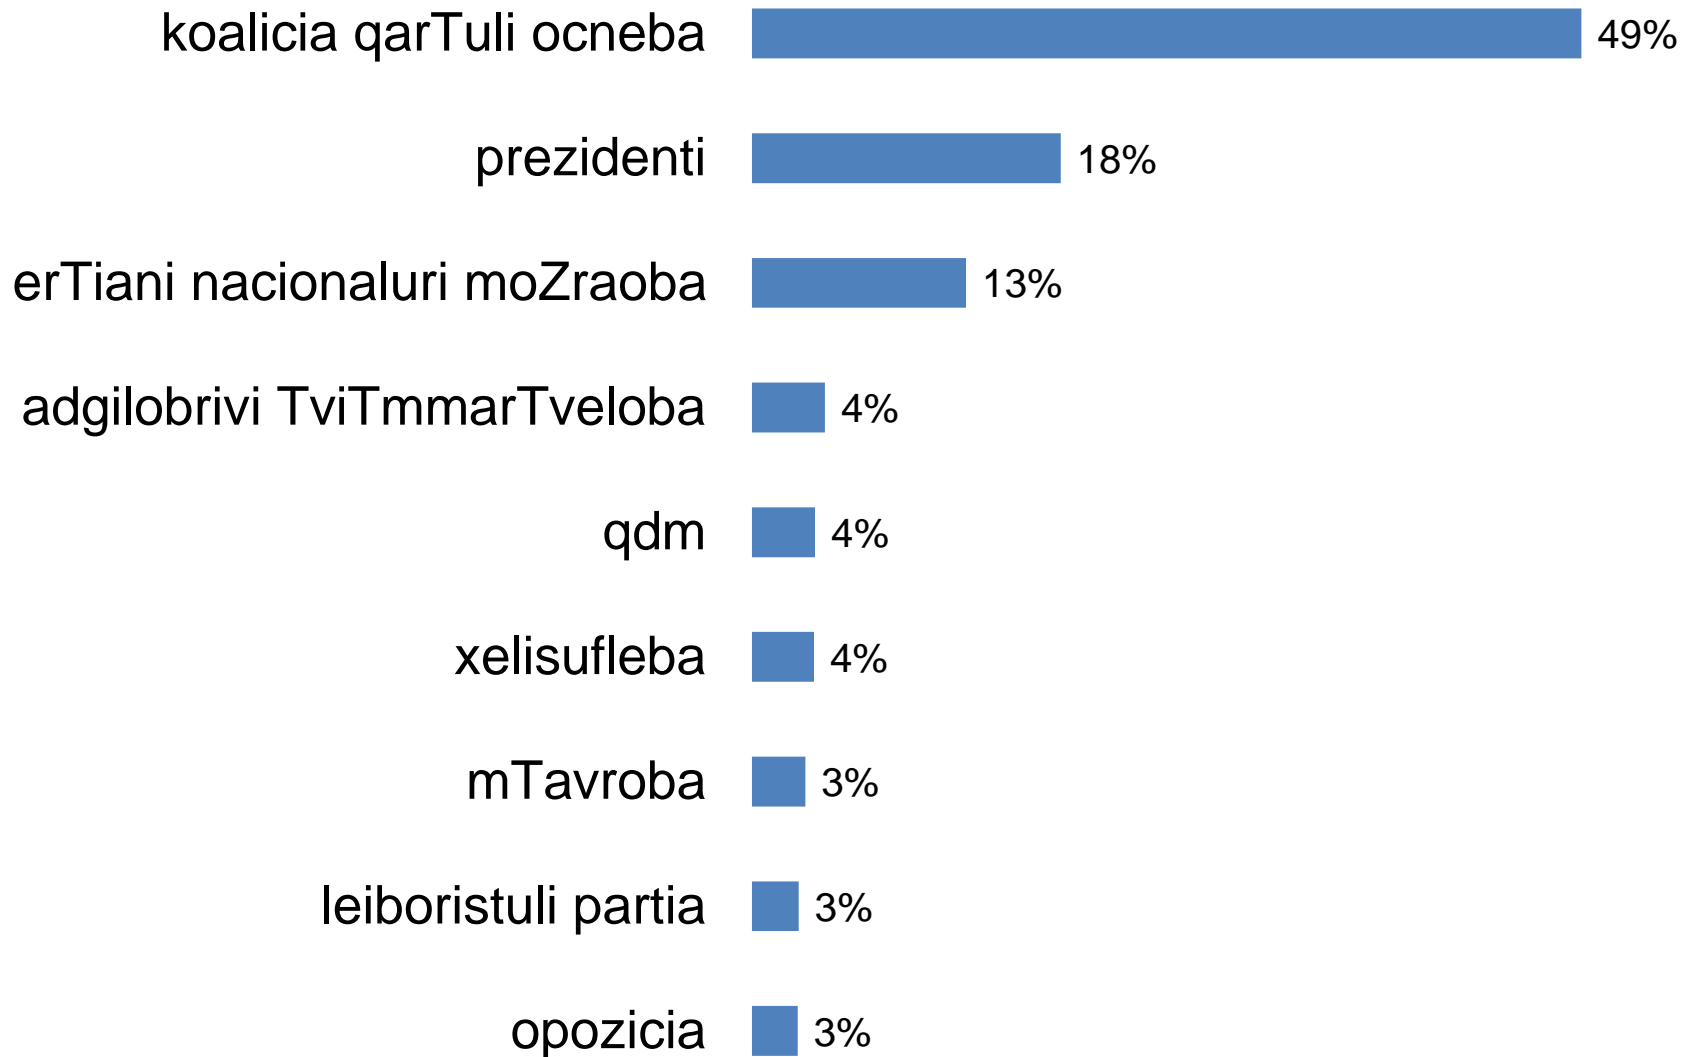

Jurnal sarekeSi subieqtebisTvis daTmobili farTobi (sul 1565 kv.sm)