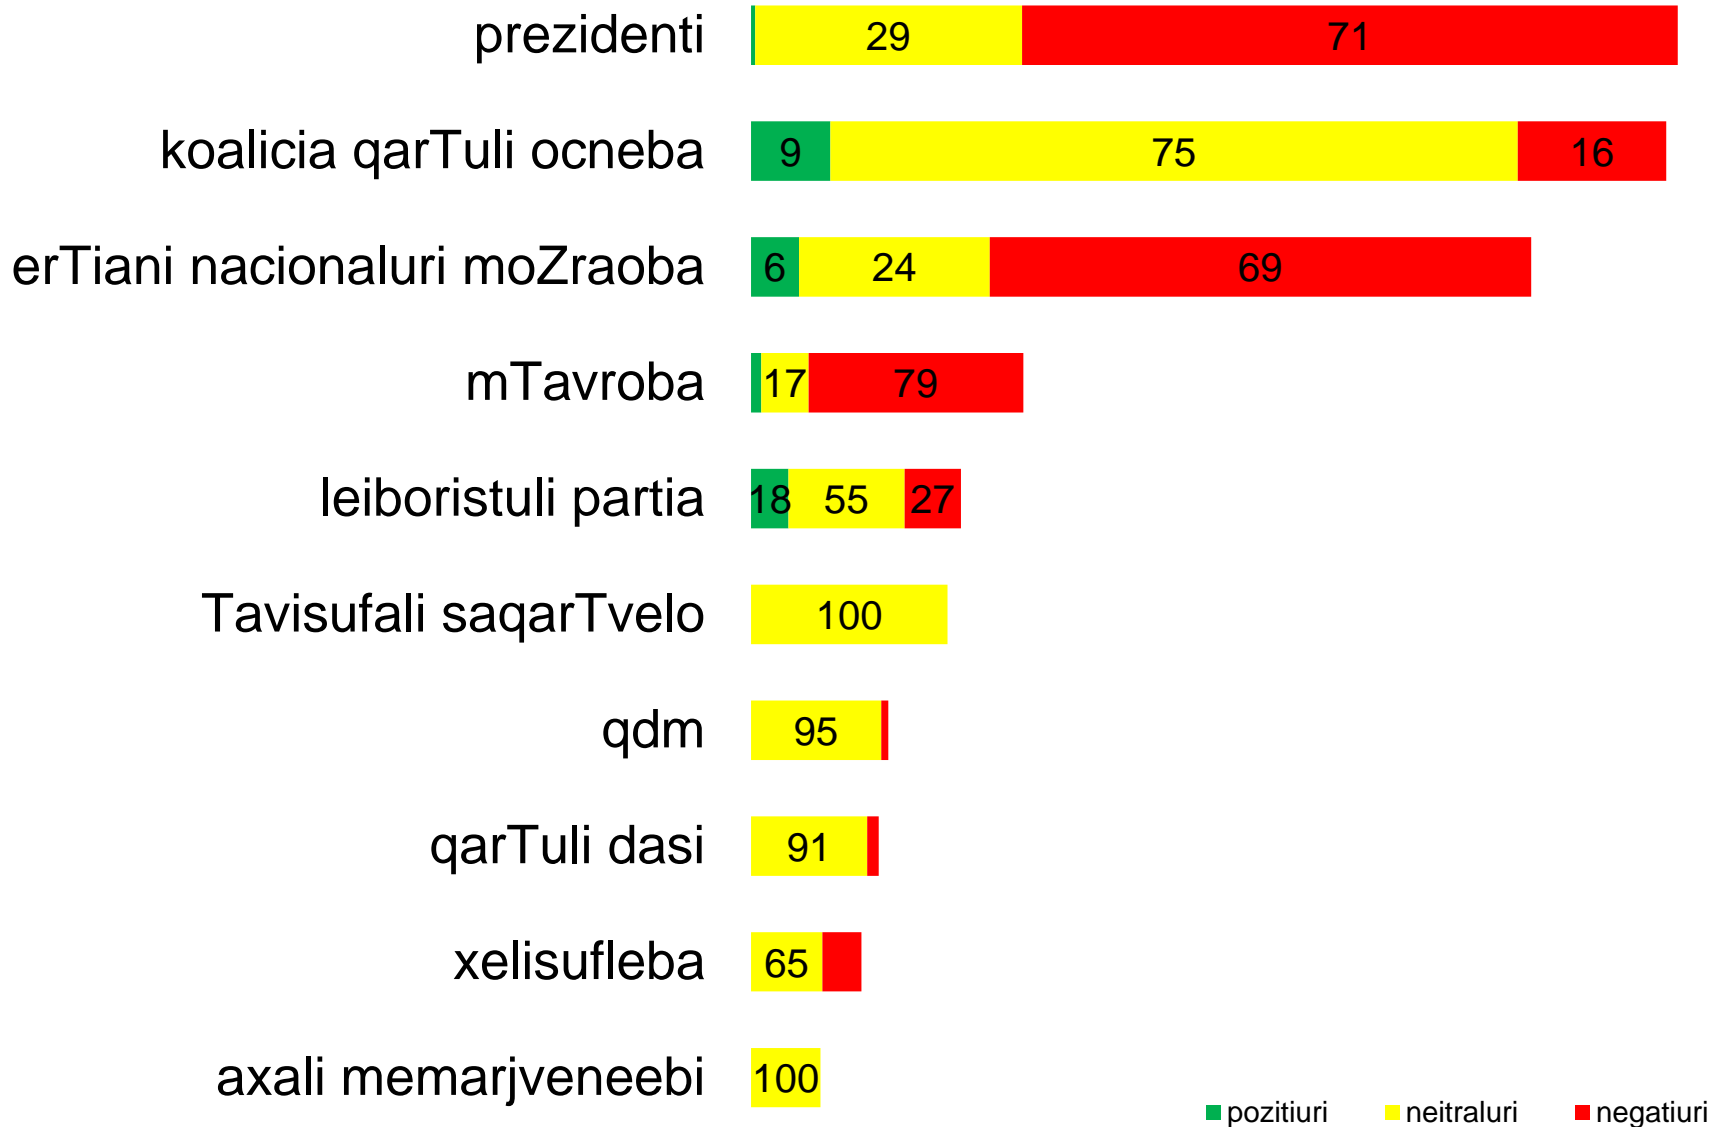

gazeT aliaSi subieqtebisTvis daTmobili farTobi tonis mixedviT (%)