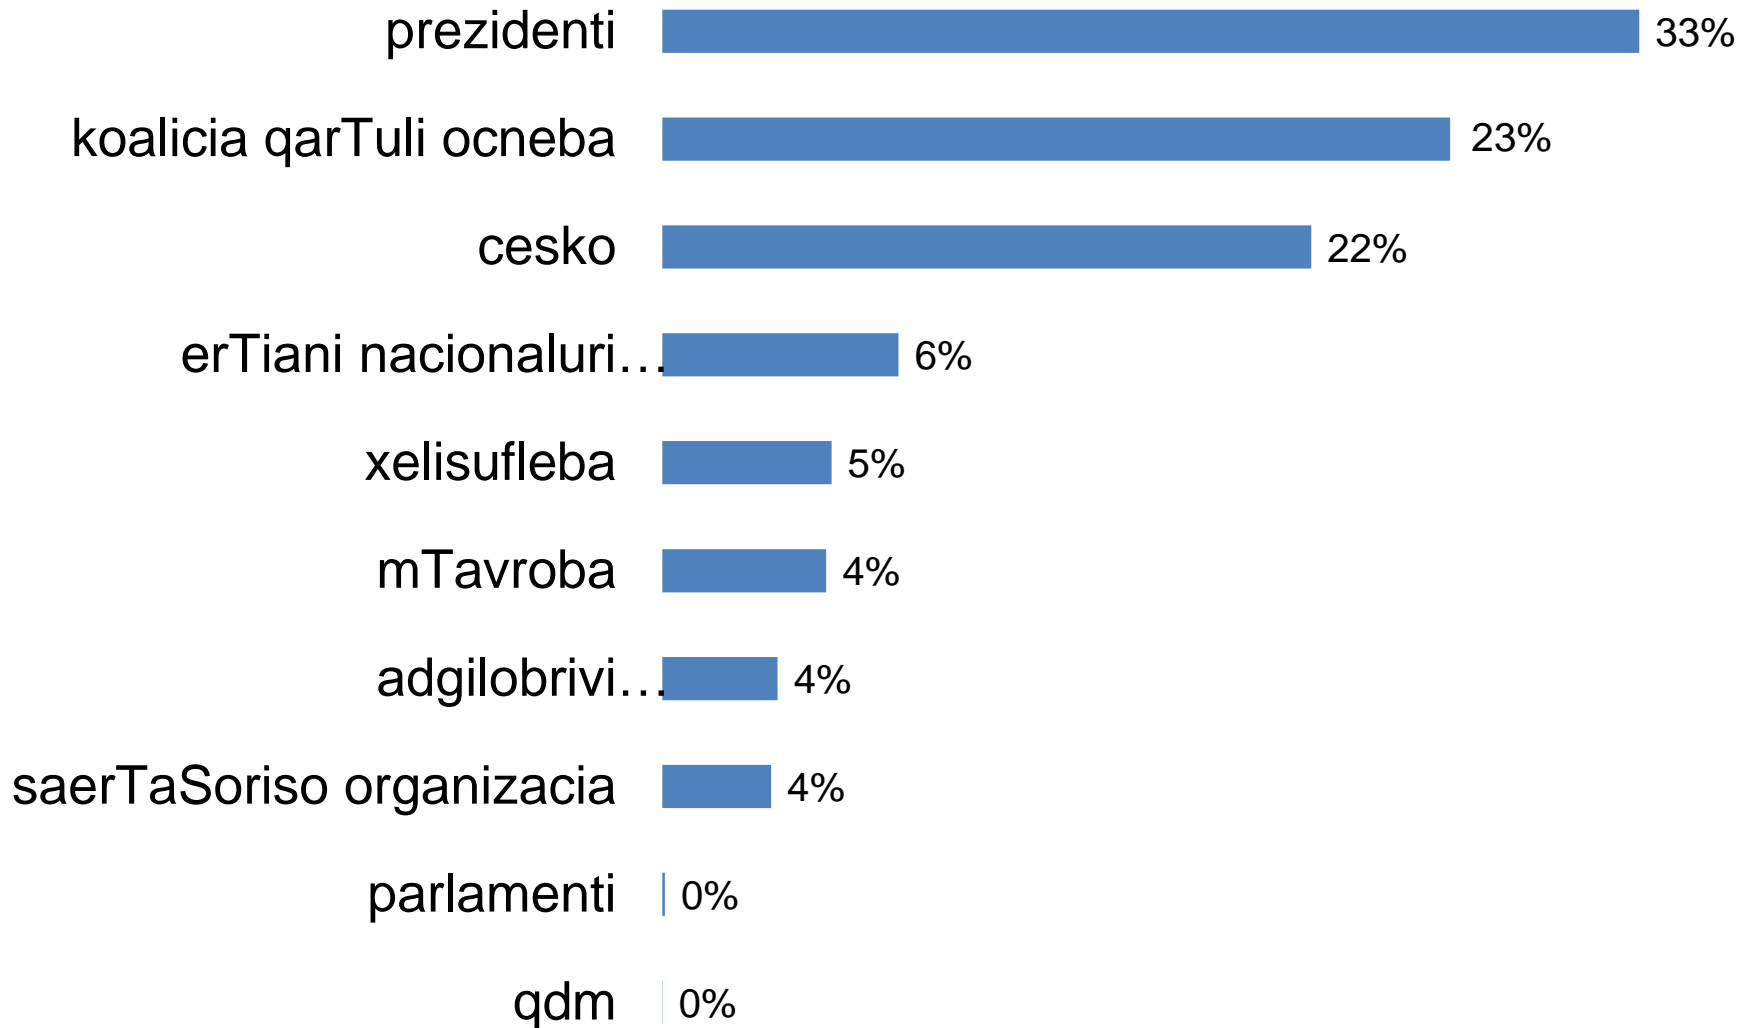

gazeT kviris palitraSi subieqtebisTvis daTmobili farTobi (sul 10023 kv.sm)