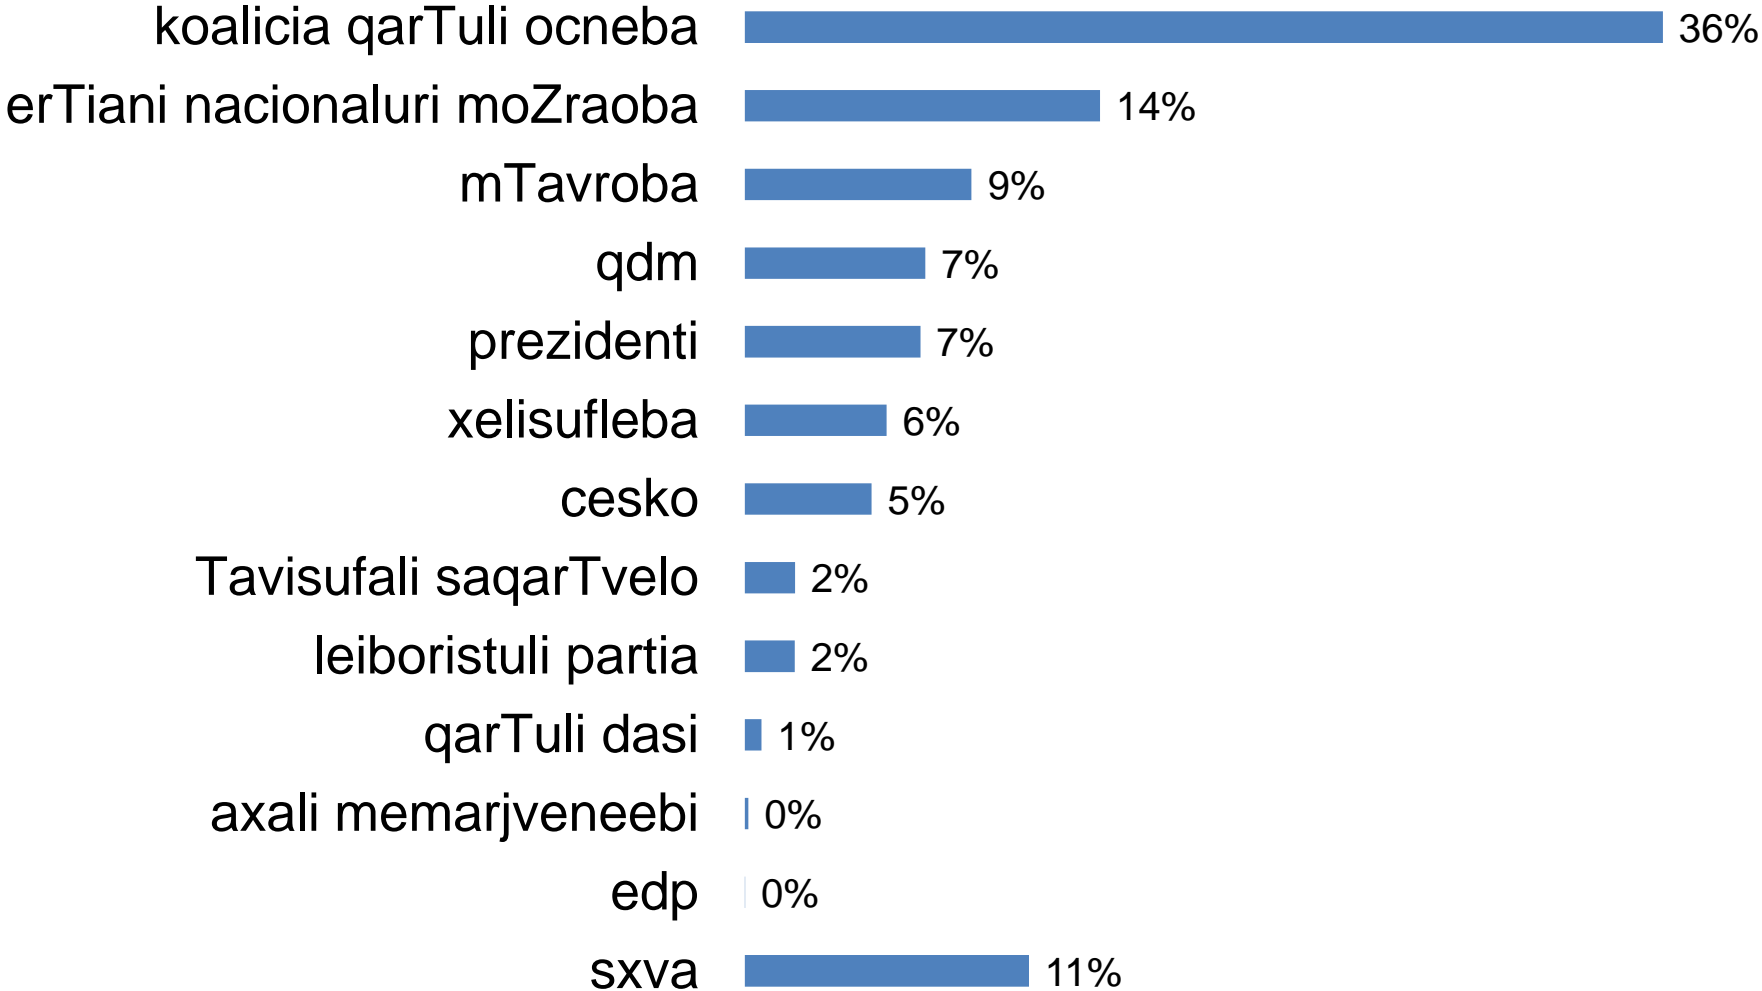

gazeT rezonansSi subieqtebisTvis daTmobili farTobi (sul 30408 kv.sm)