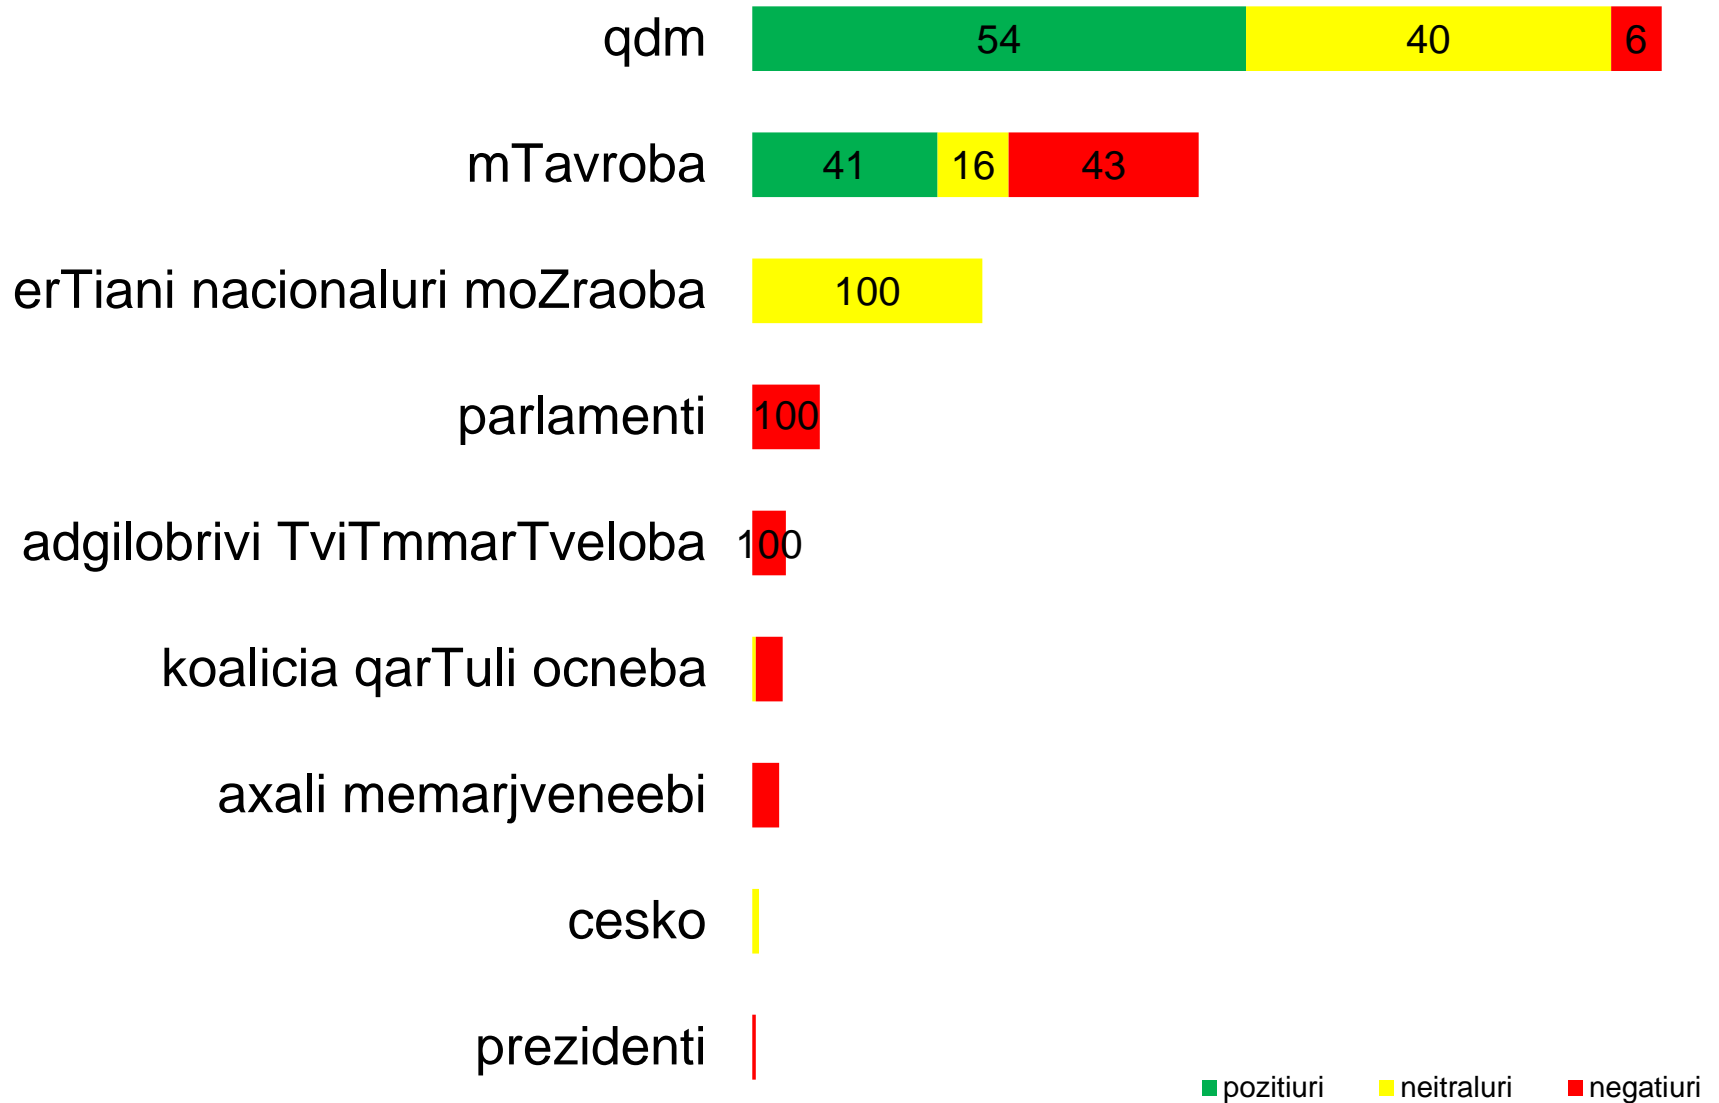

Jurnal TbiliselebSi subieqtebisTvis daTmobili farTobi tonis mixedviT (%)