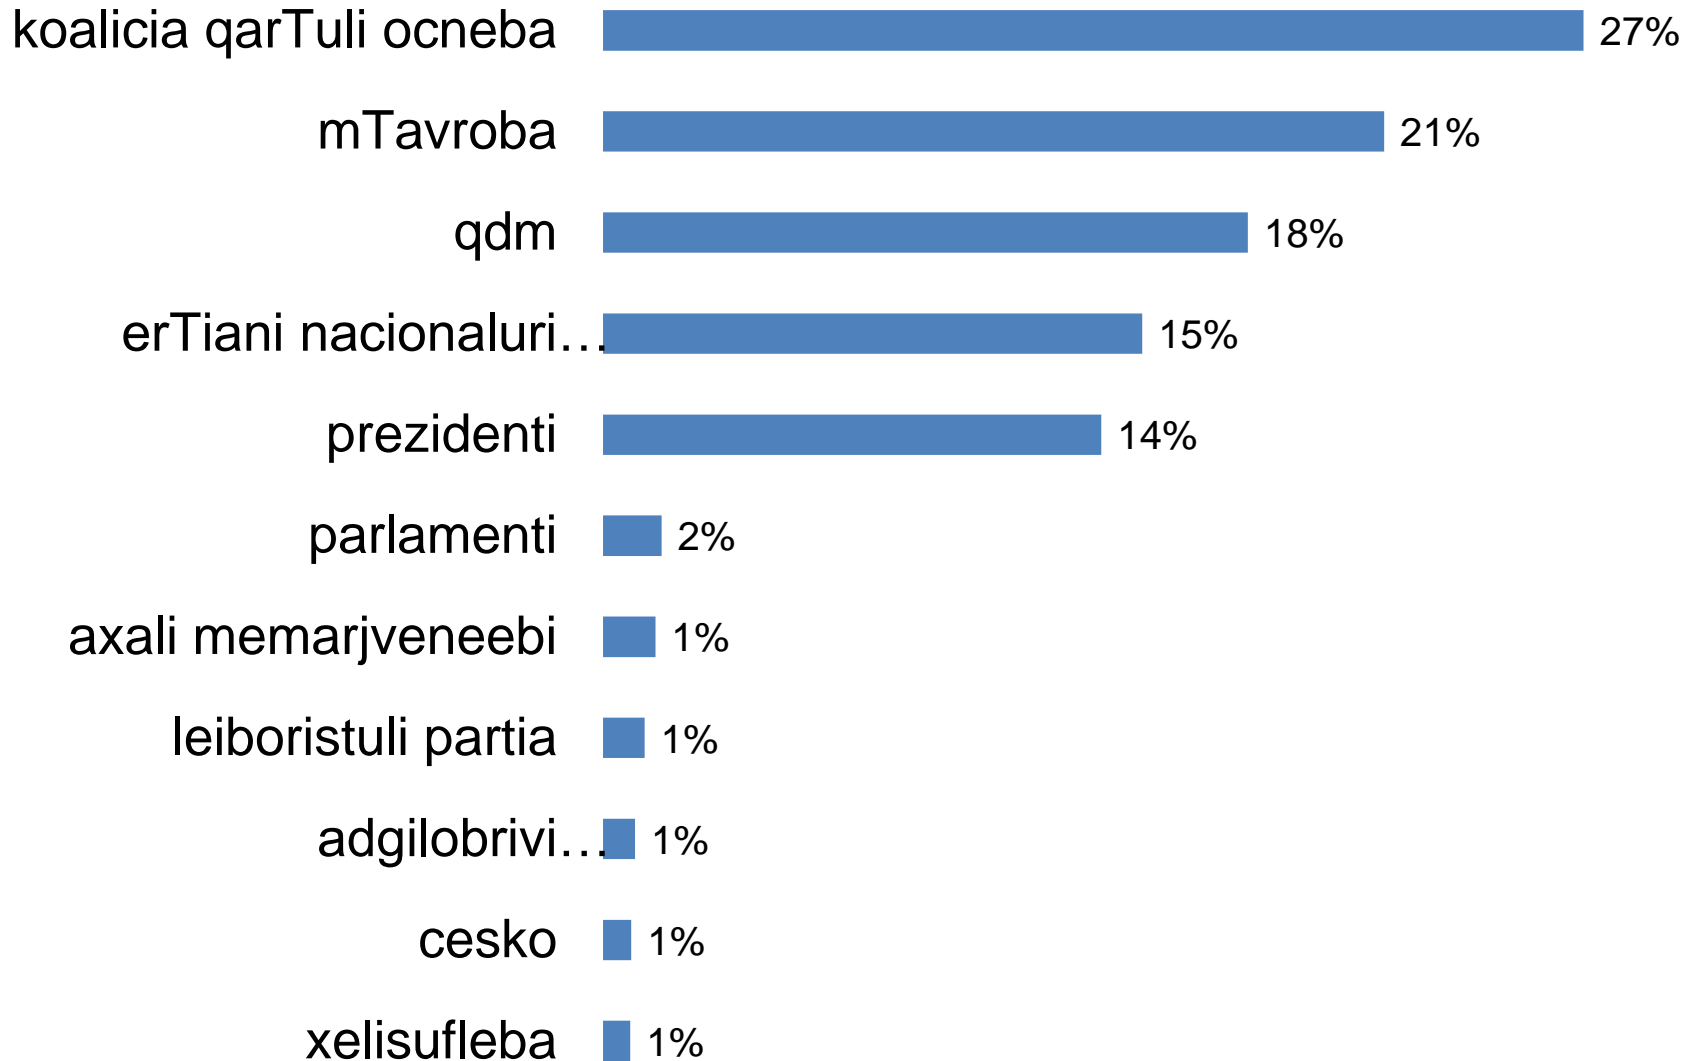

Jurnal tabulaSi subieqtebisTvis daTmobili farTobi (sul 7734 kv.sm)