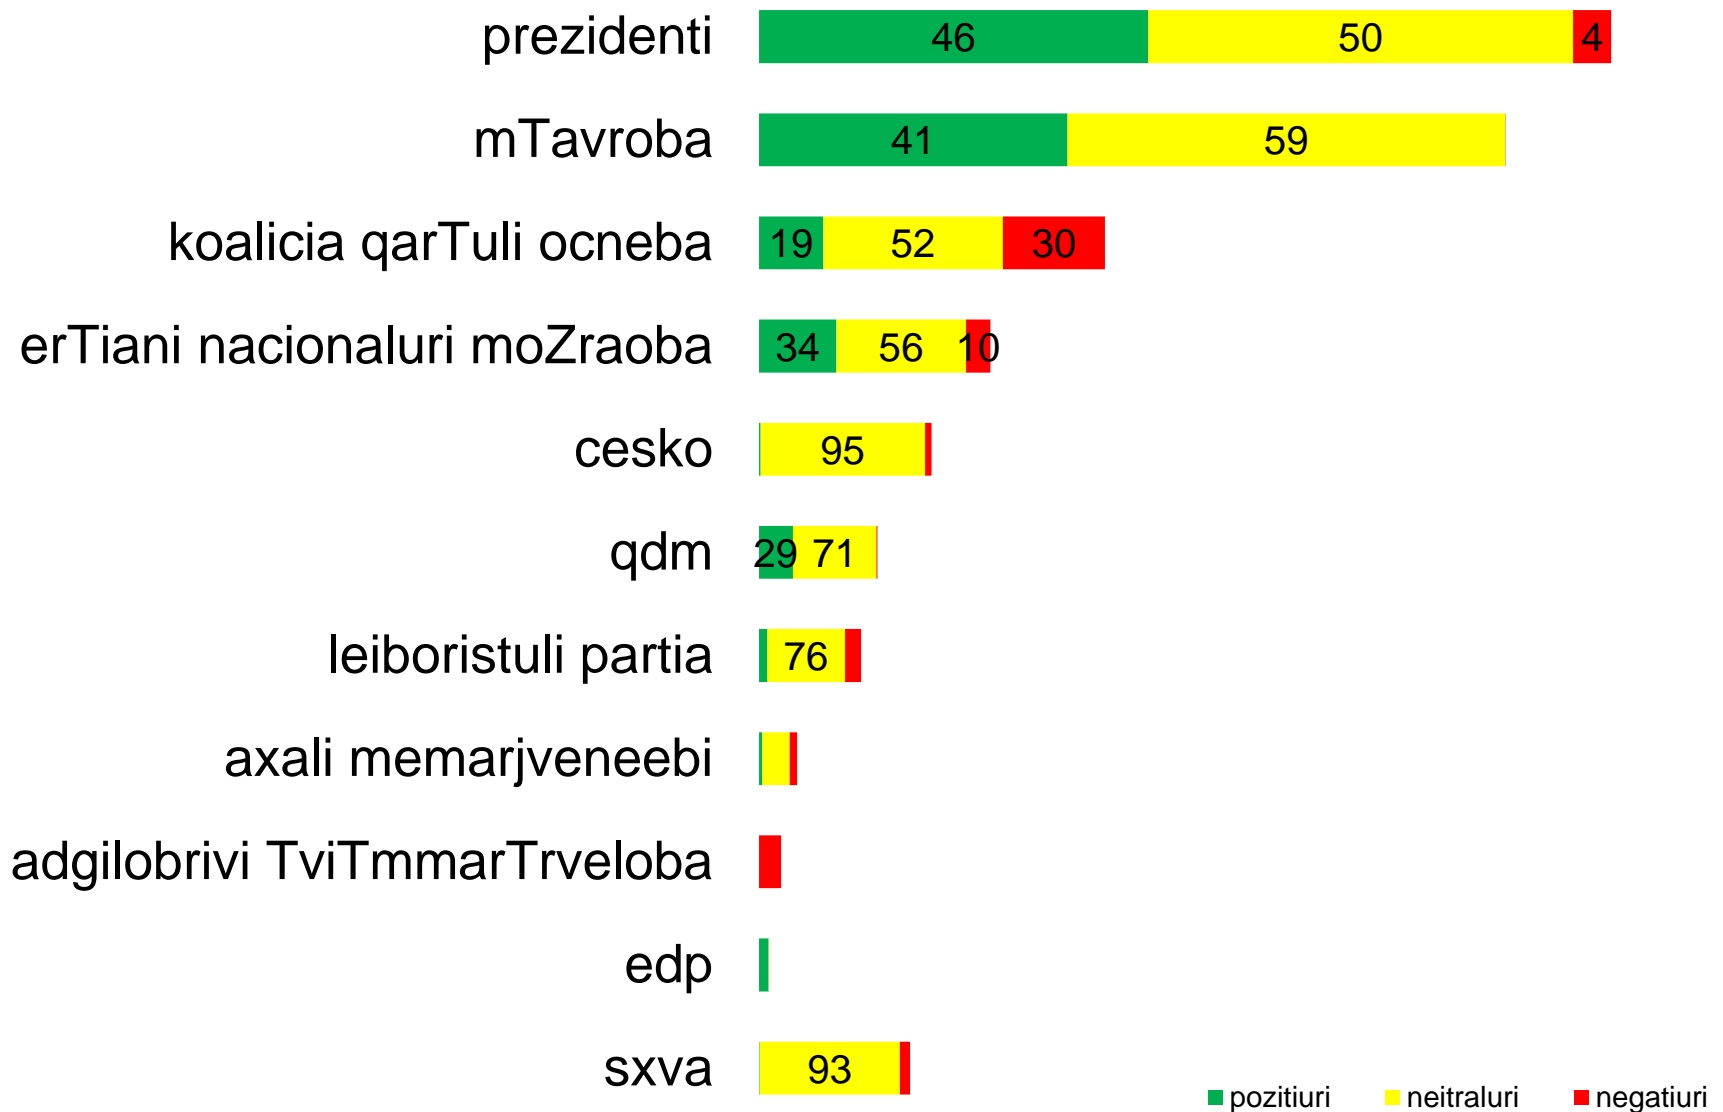

gazeT 24 saaTSi subieqtebisTvis daTmobili farTobi Jurnalistis tonis mixedviT (%)