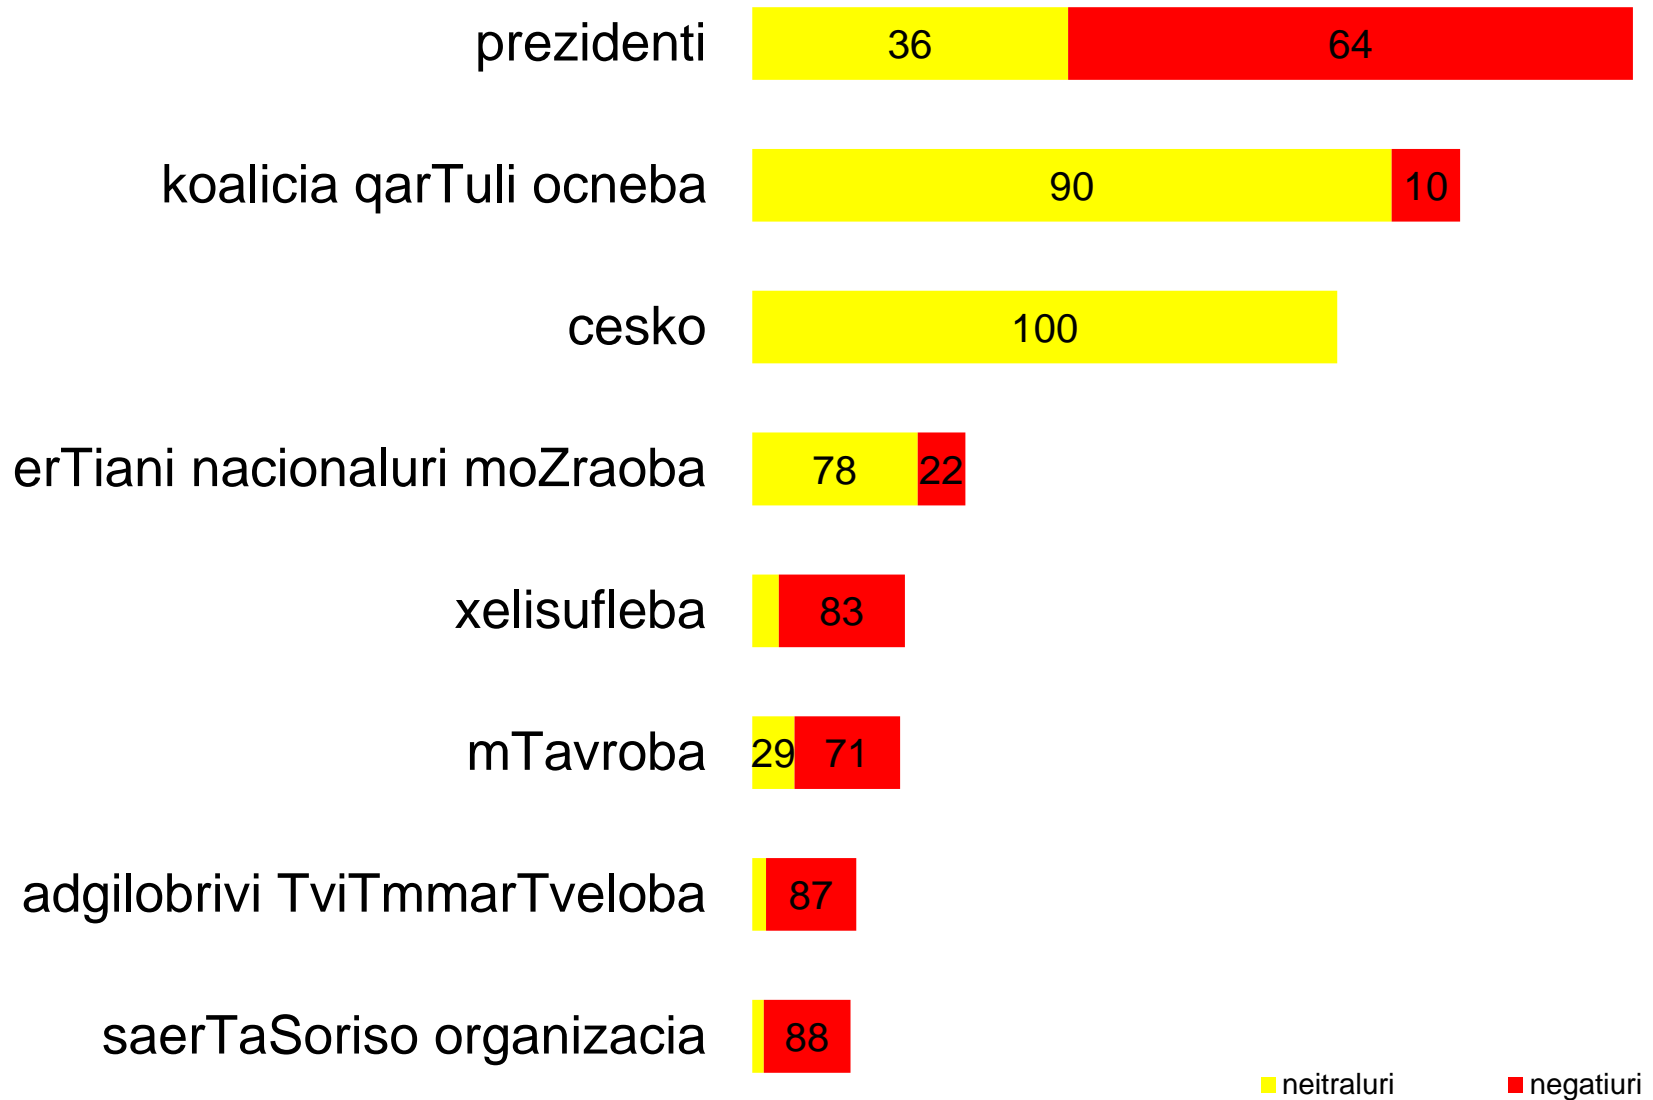

gazeT kviris palitraSi subieqtebisTvis daTmobili farTobi tonis mixedviT (%)