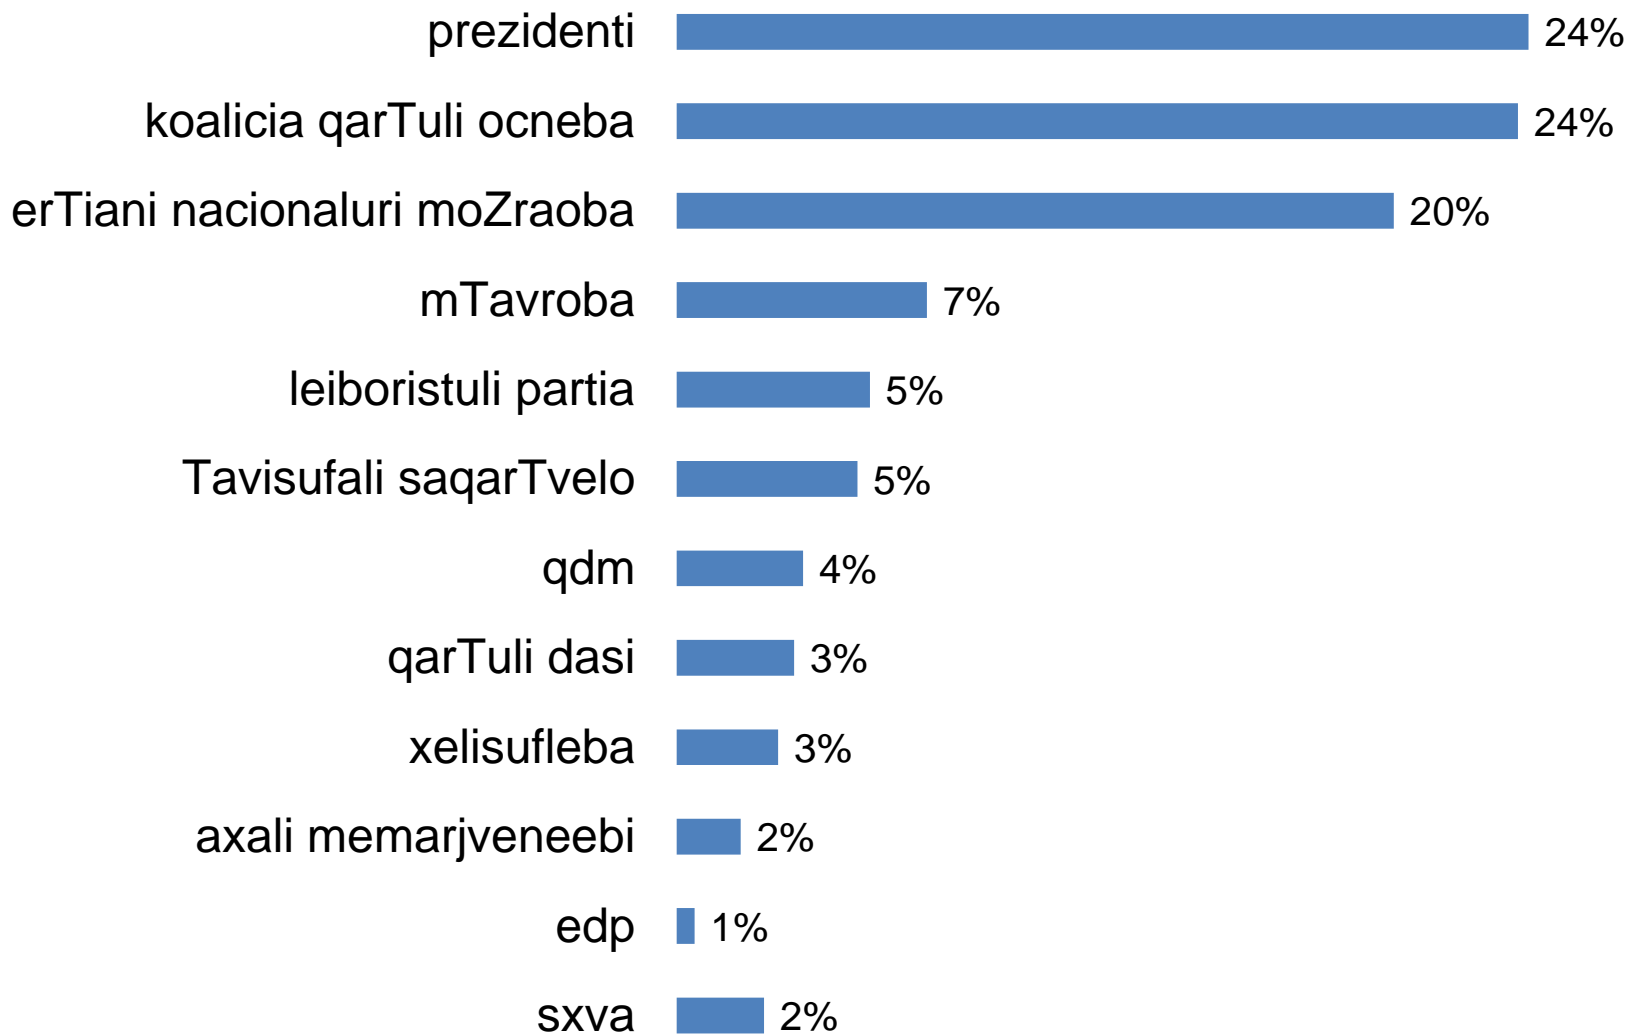

gazeT aliaSi subieqtebisTvis daTmobili farTobi