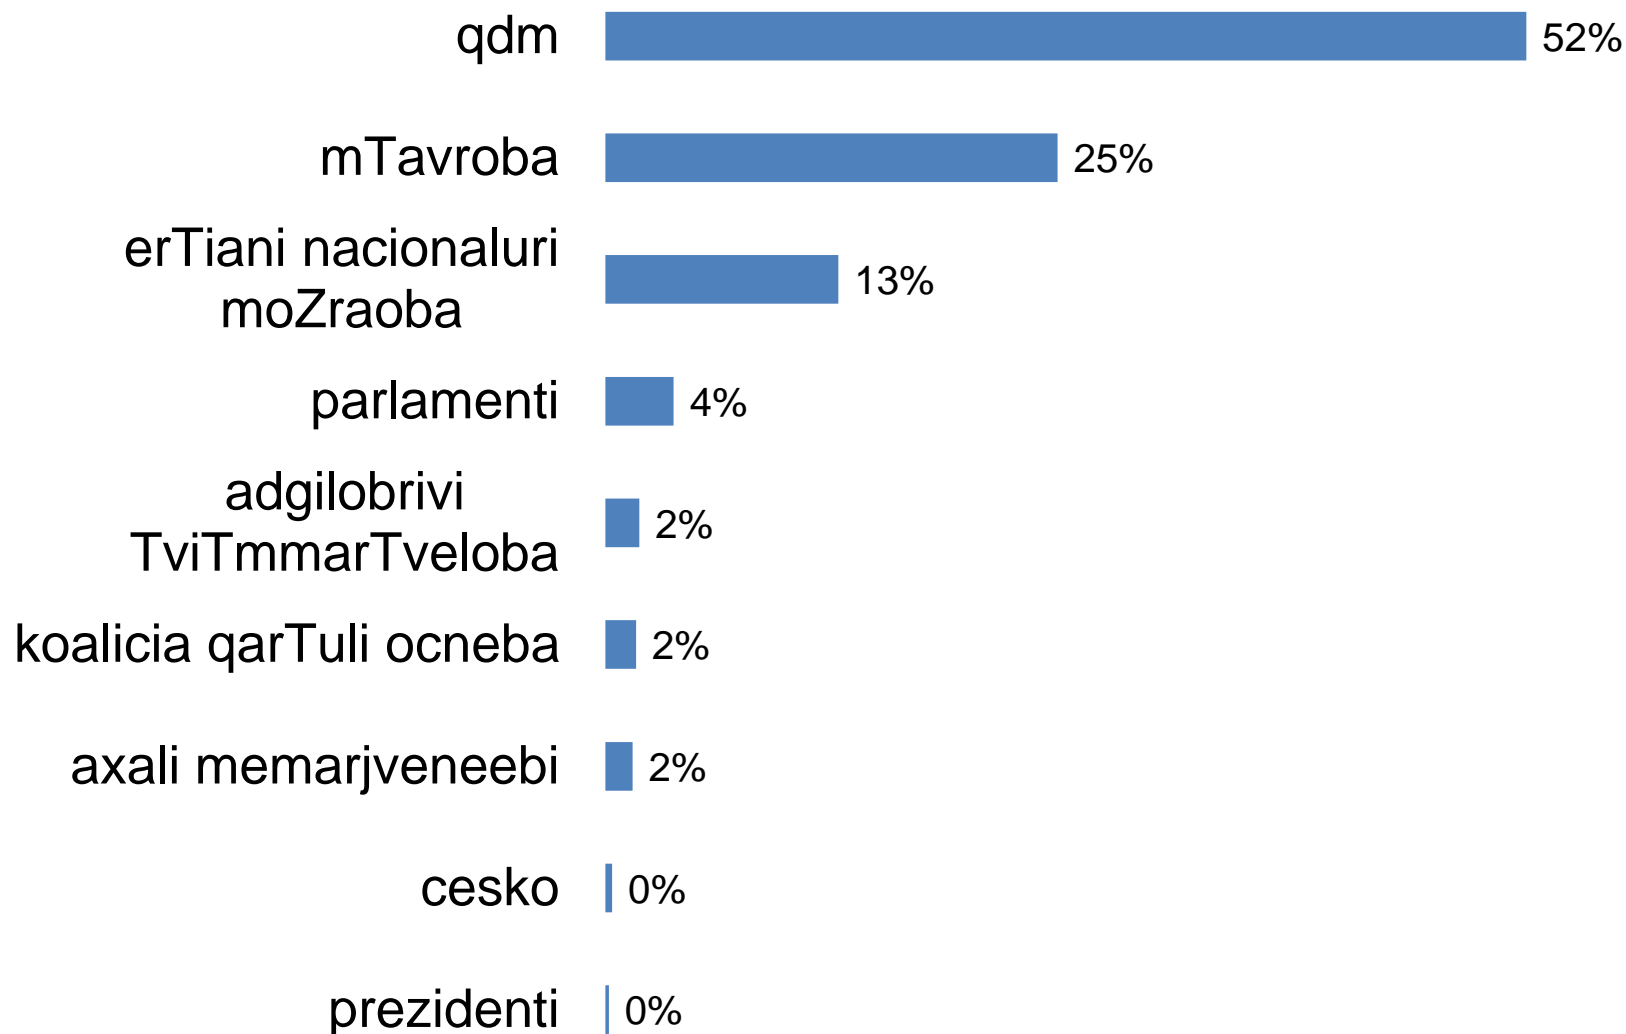

Jurnal TbiliselebSi subieqtebisTvis daTmobili farTobi (sul 3127 kv.sm)