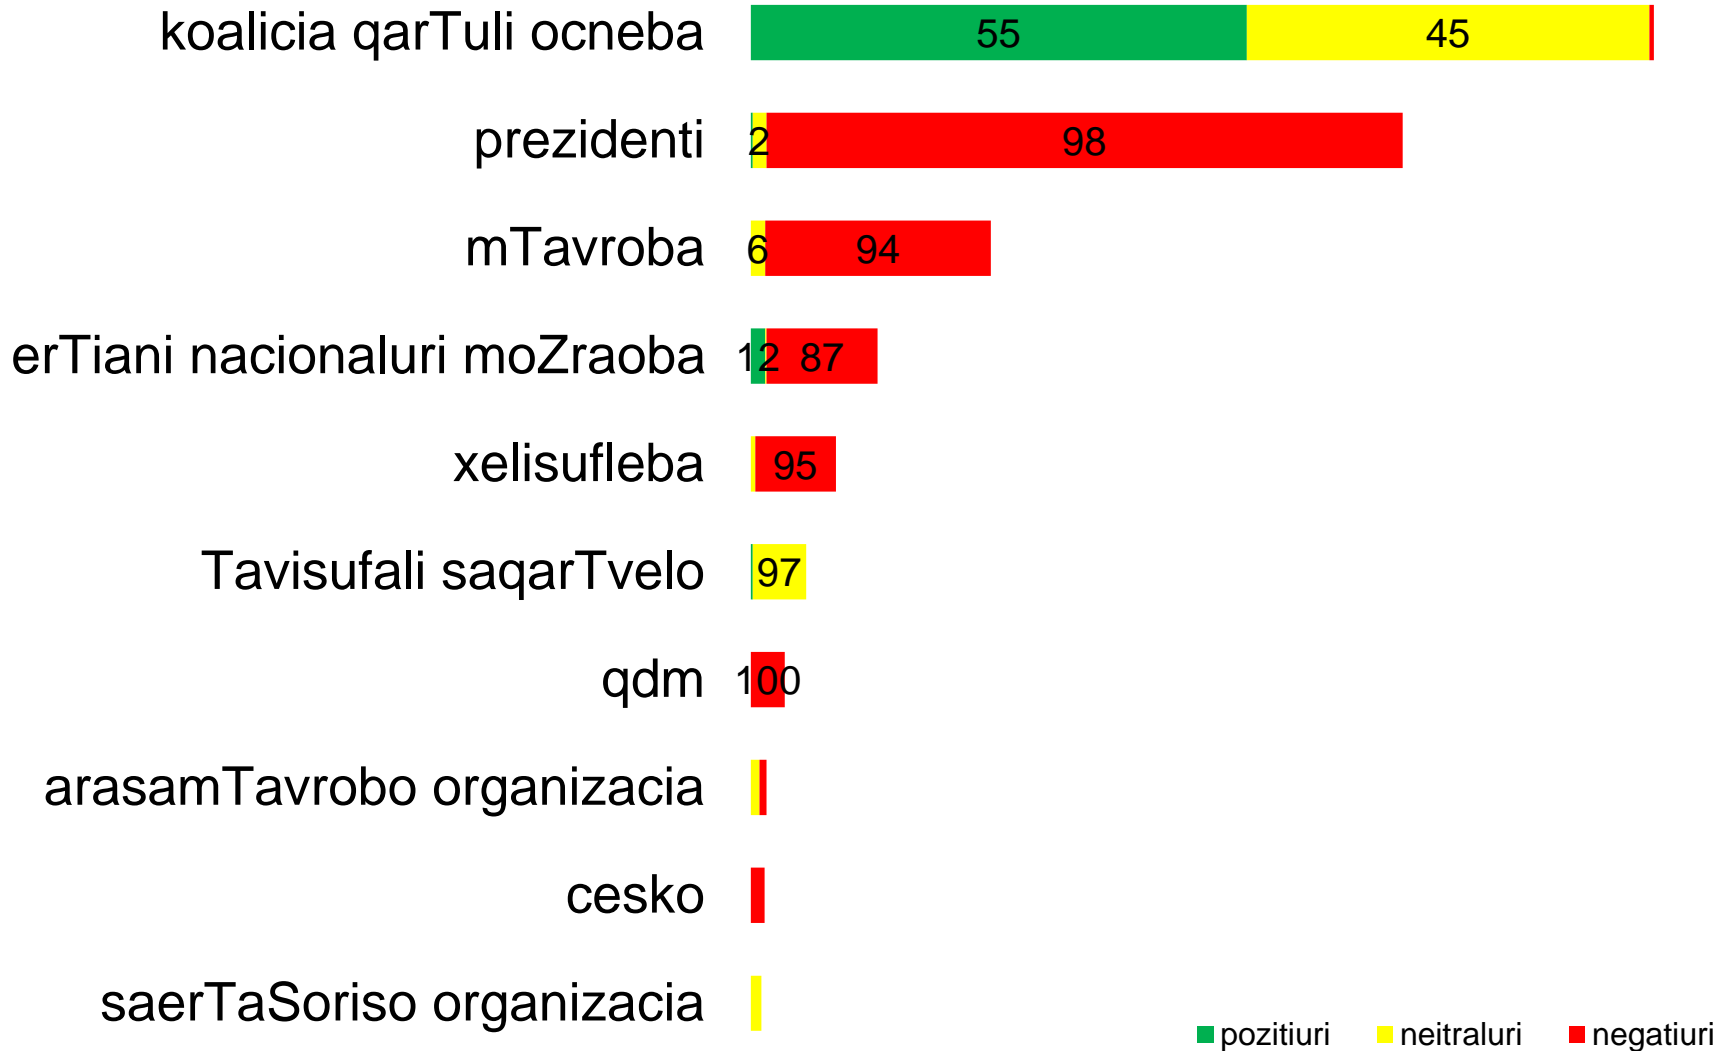

gazeT asaval-dasavalSisubieqtebisTvis daTmobili farTobi tonis mixedviT (%)