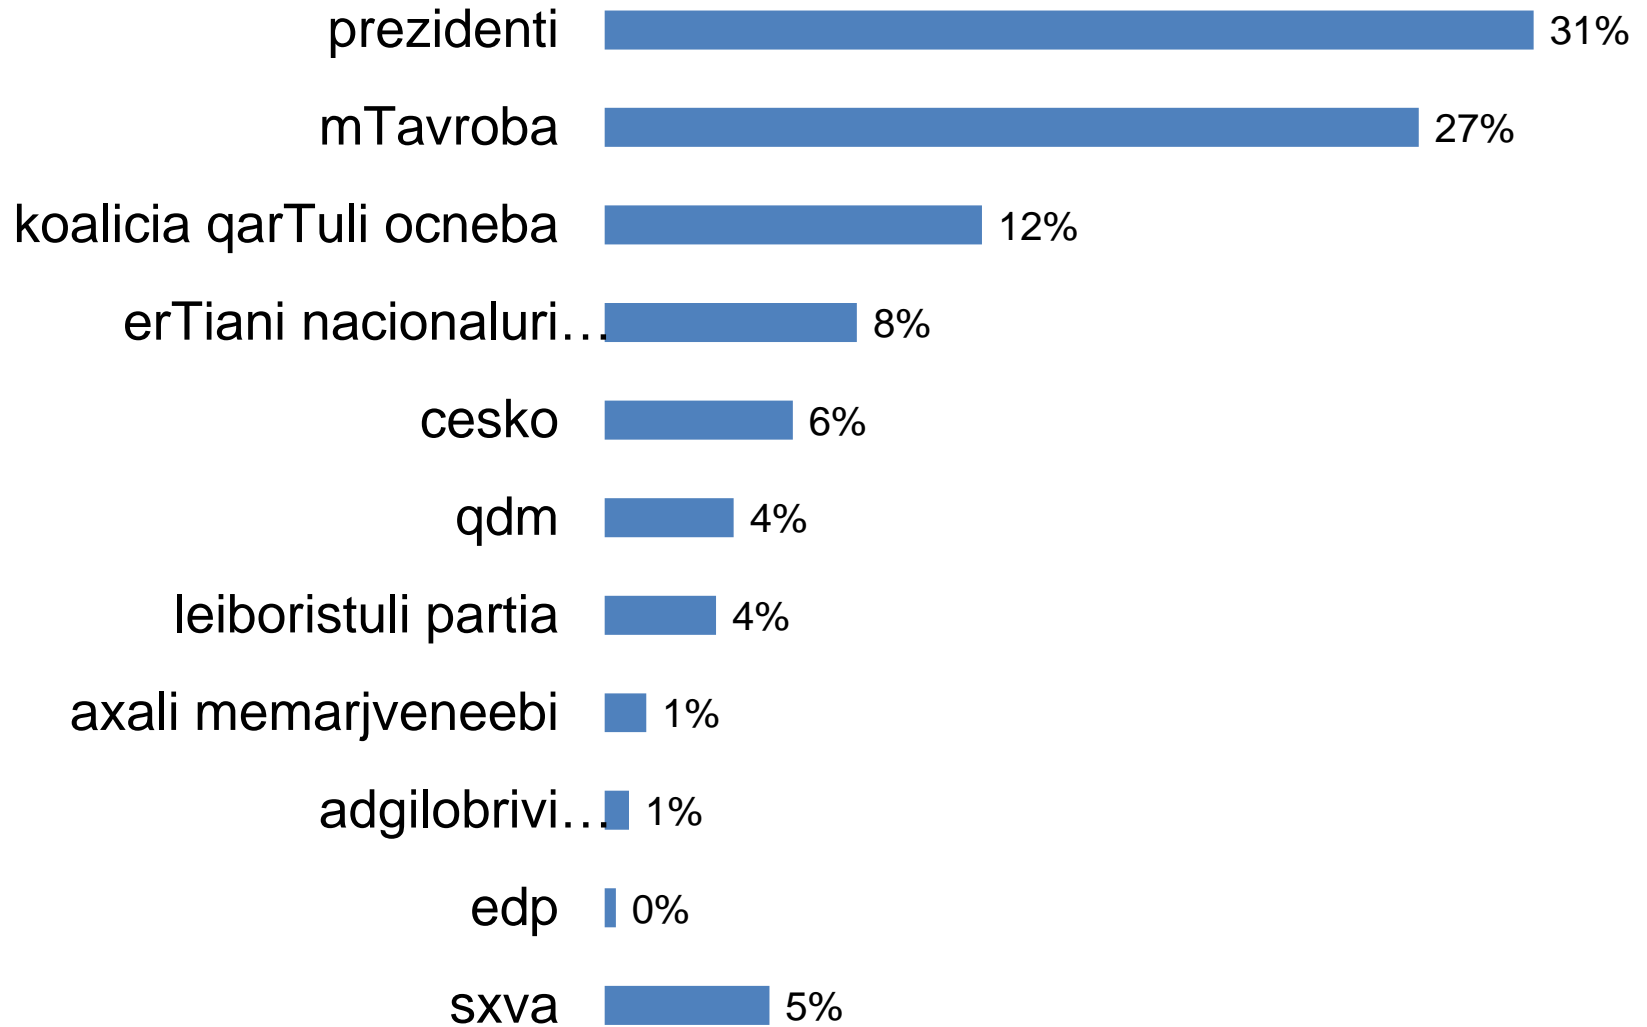

gazeT 24 saaT Si subieqtebisTvis daTmobili farTobi (sul 6910 kv.sm)