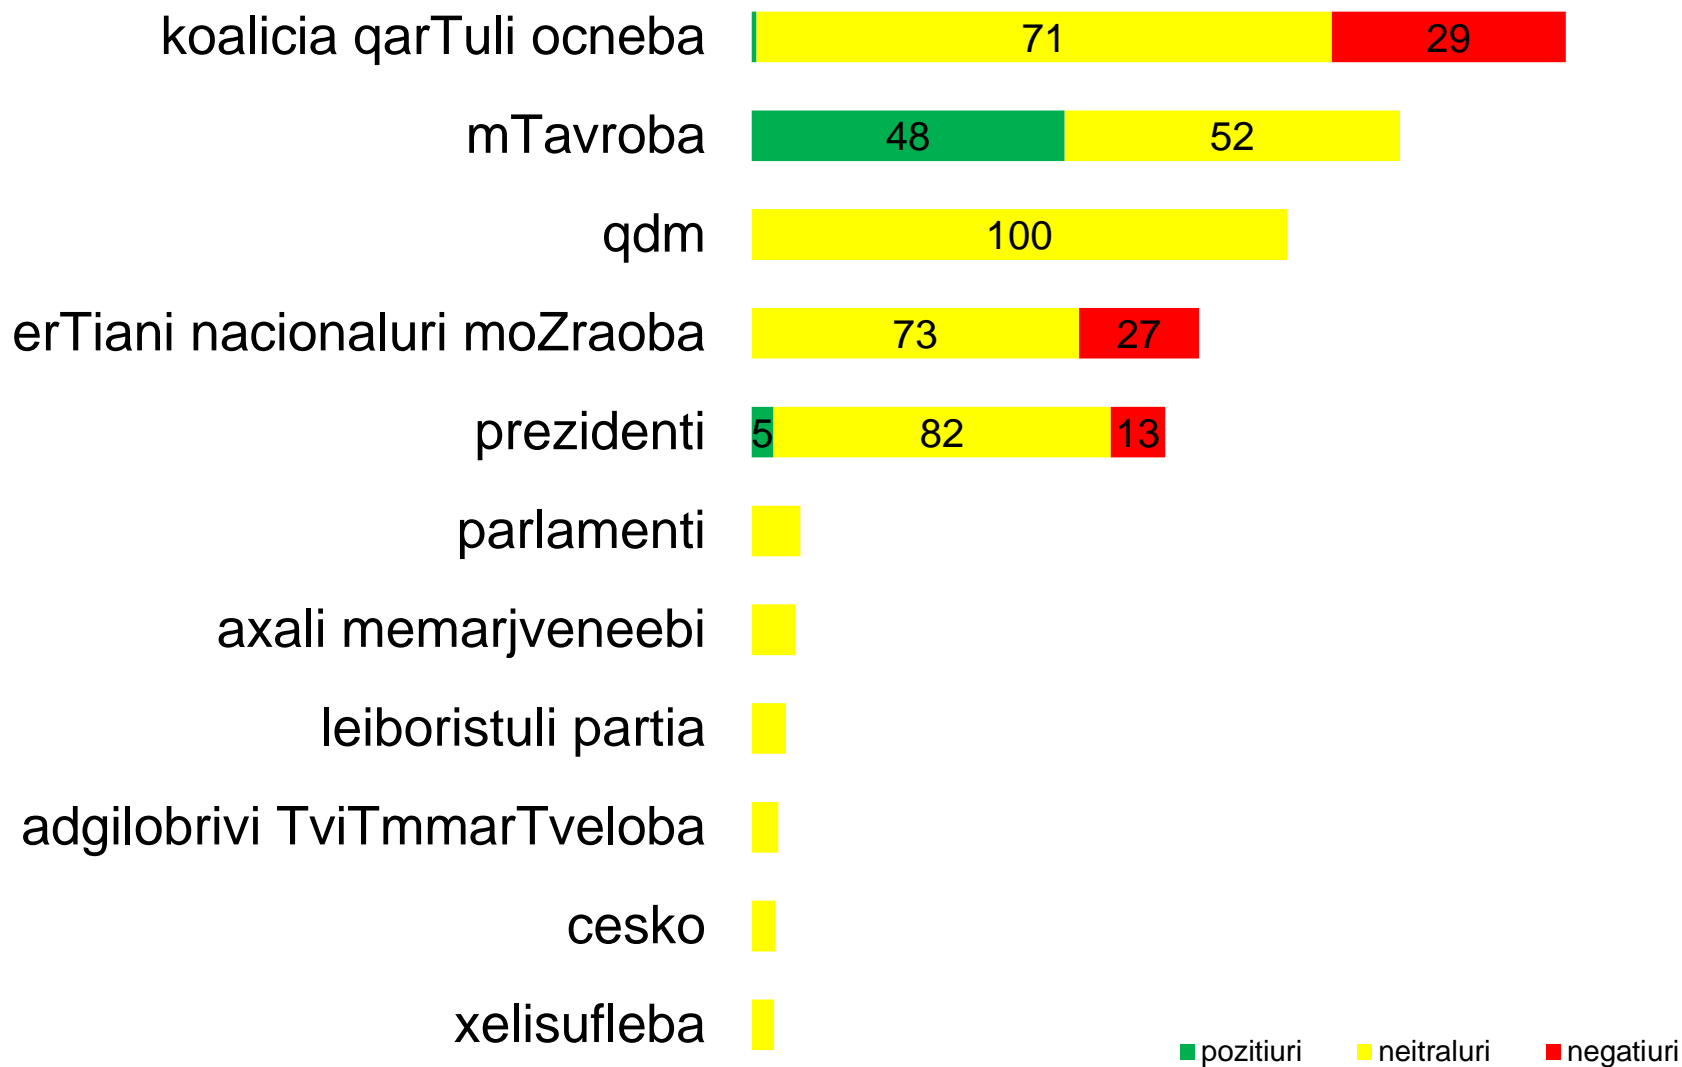

Jurnal tabulaSi subieqtebisTvis daTmobili farTobi tonis mixedviT (%)