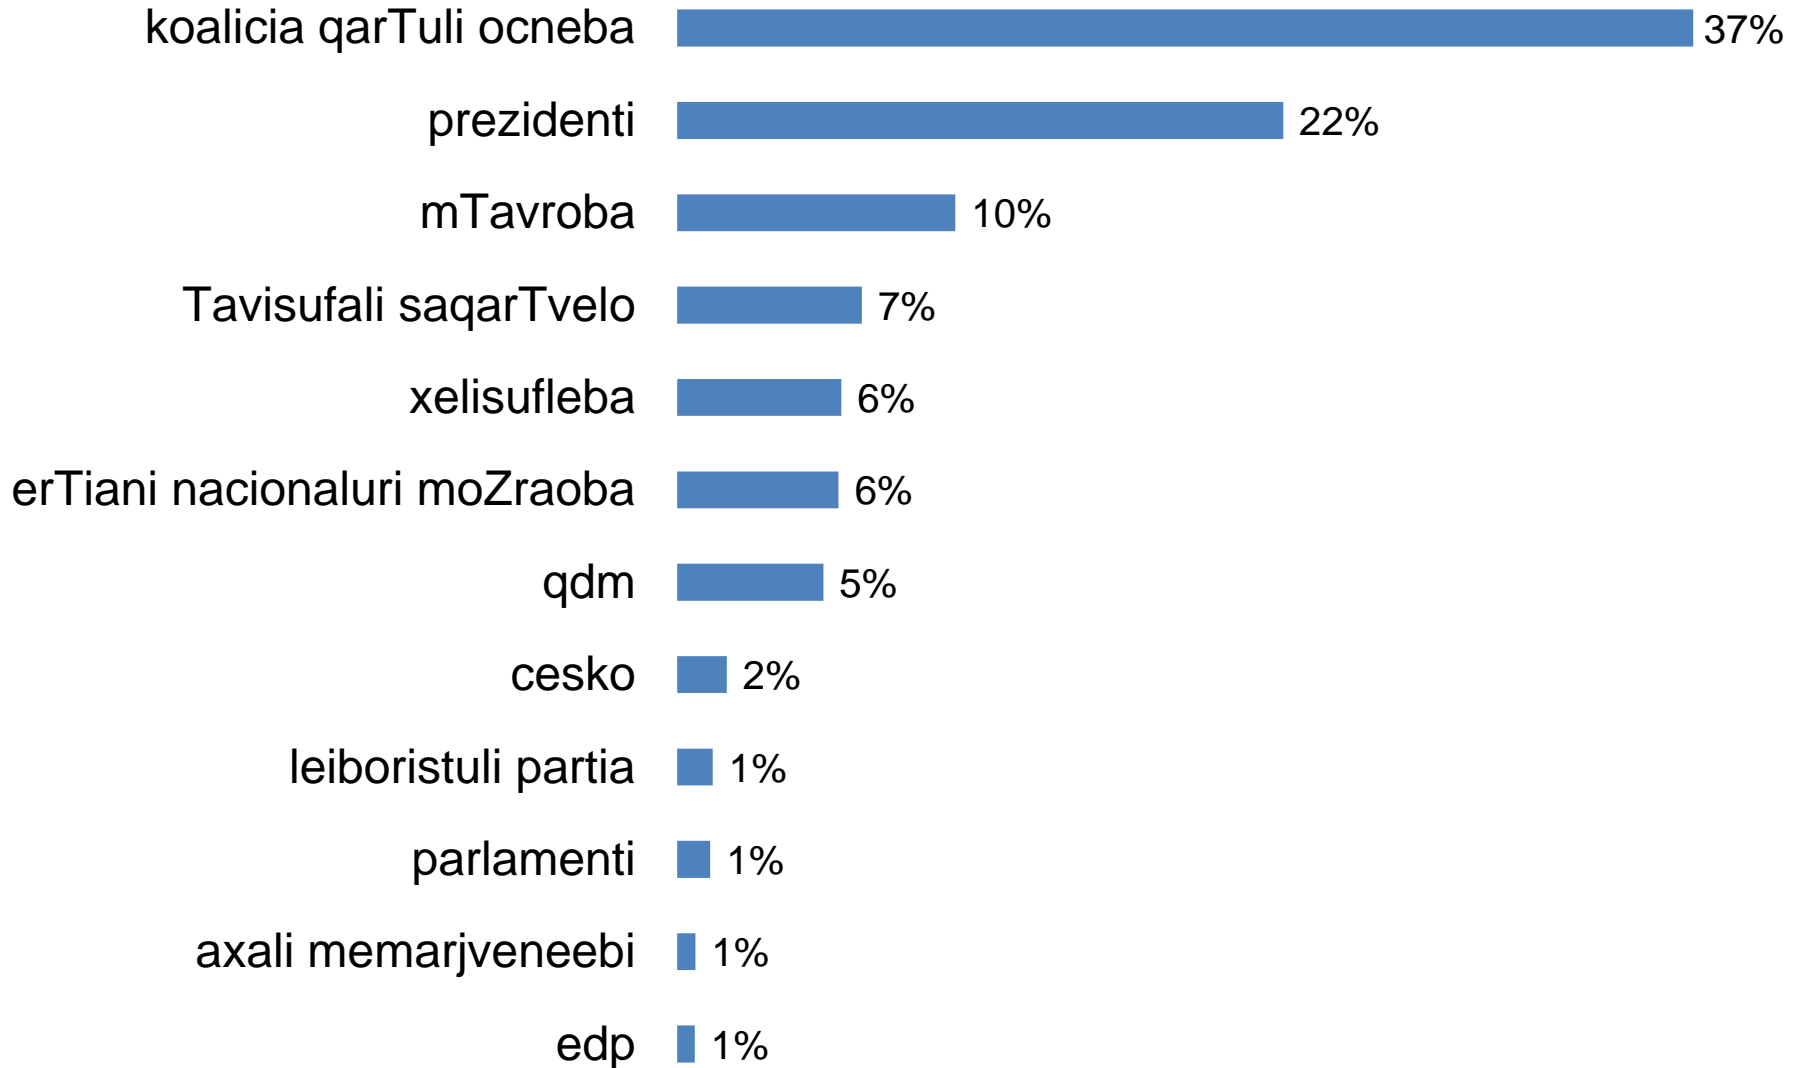

gazeT aliaSi subieqtebisTvis daTmobili farTobi (sul 15482 kv.sm)