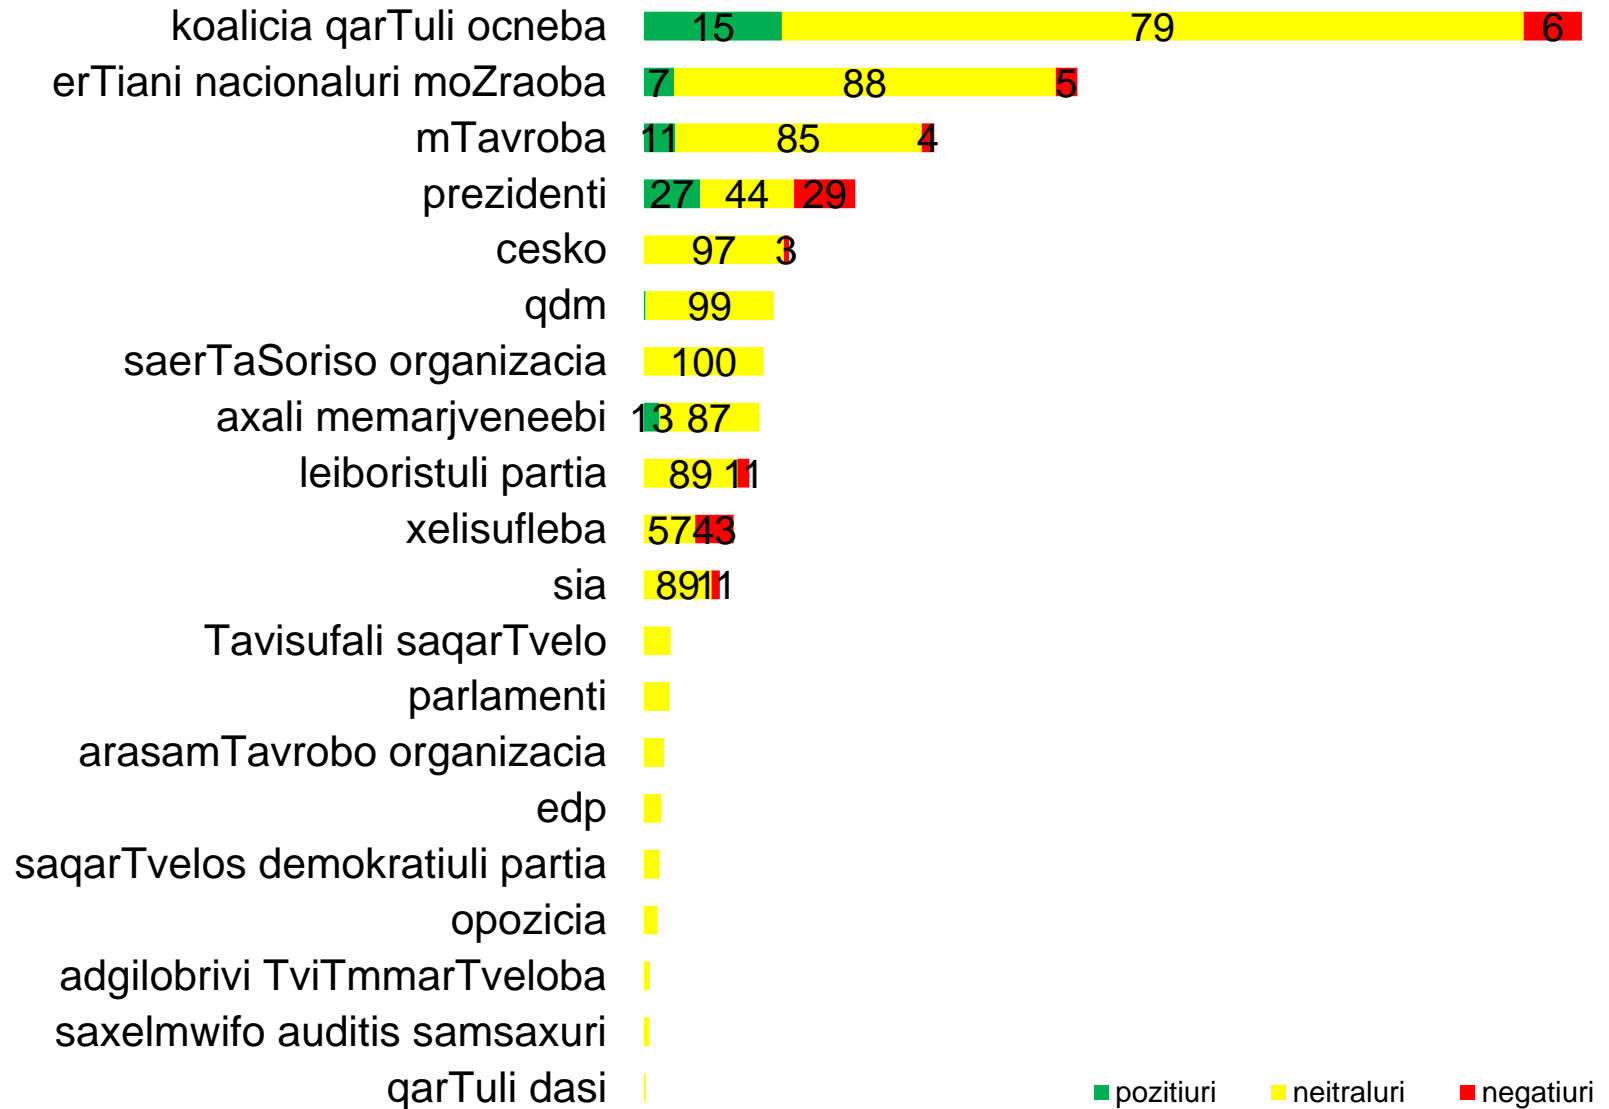

gazeT 24 saaT Si subieqtebisTvis daTmobili farTobi tonis mixedviT (%)