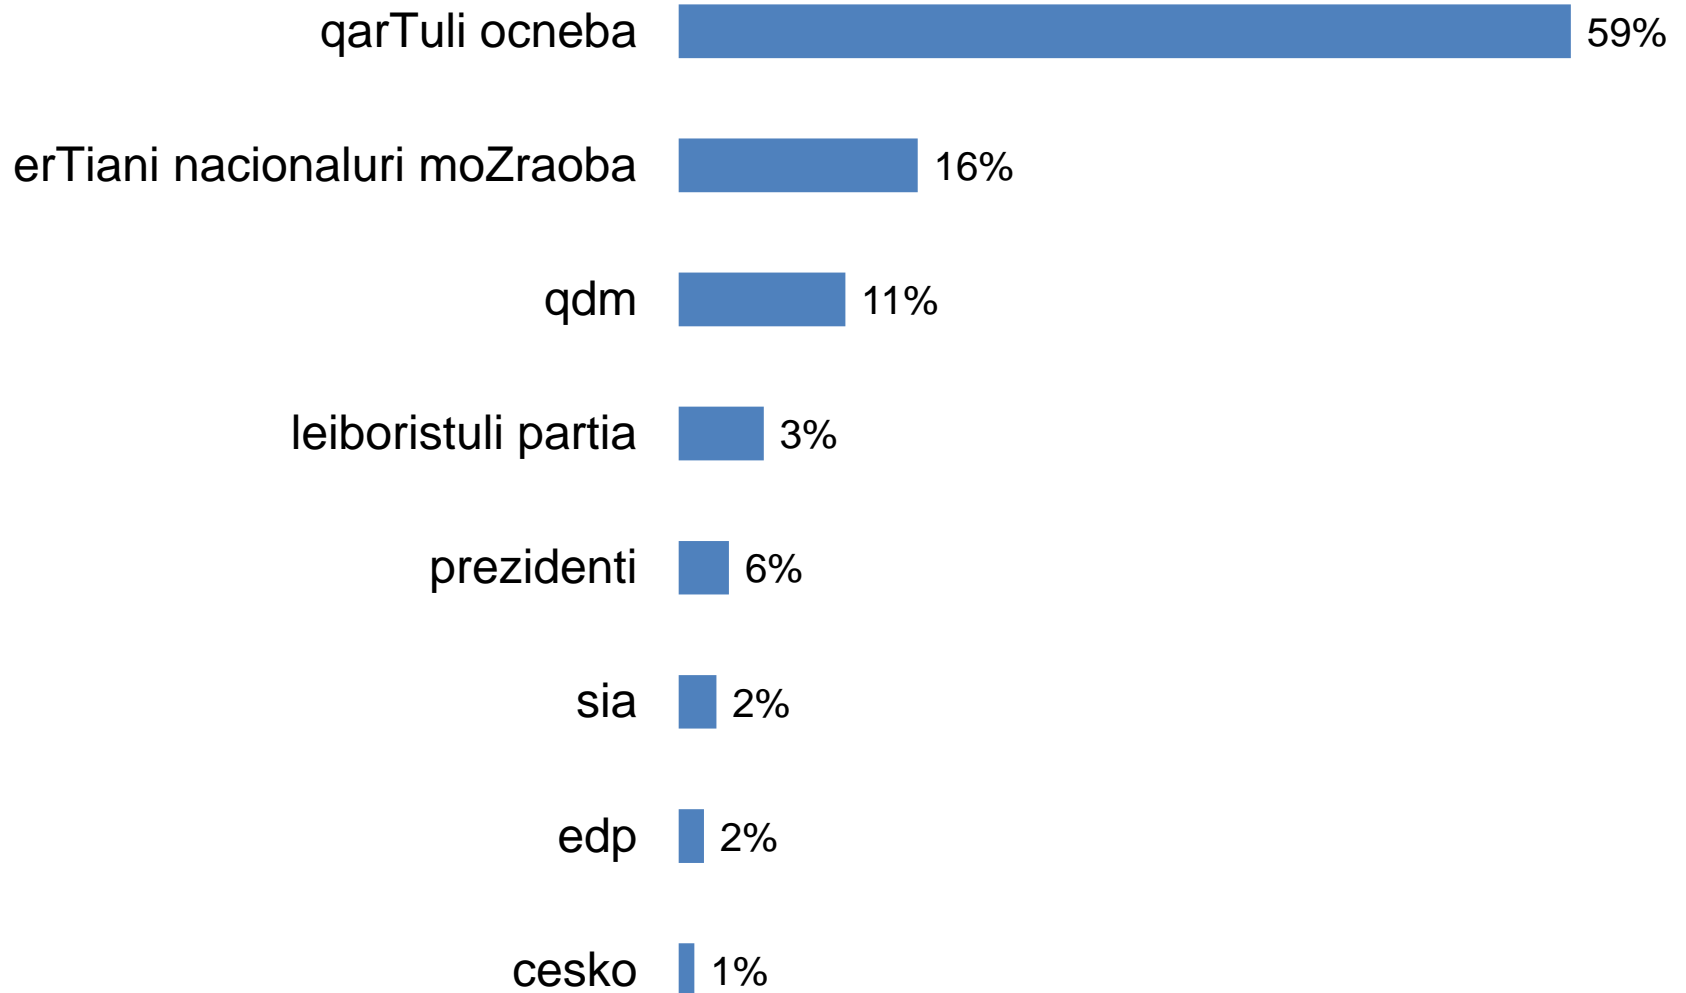

Jurnal sarkeSi subieqtebisTvis daTmobili farTobi