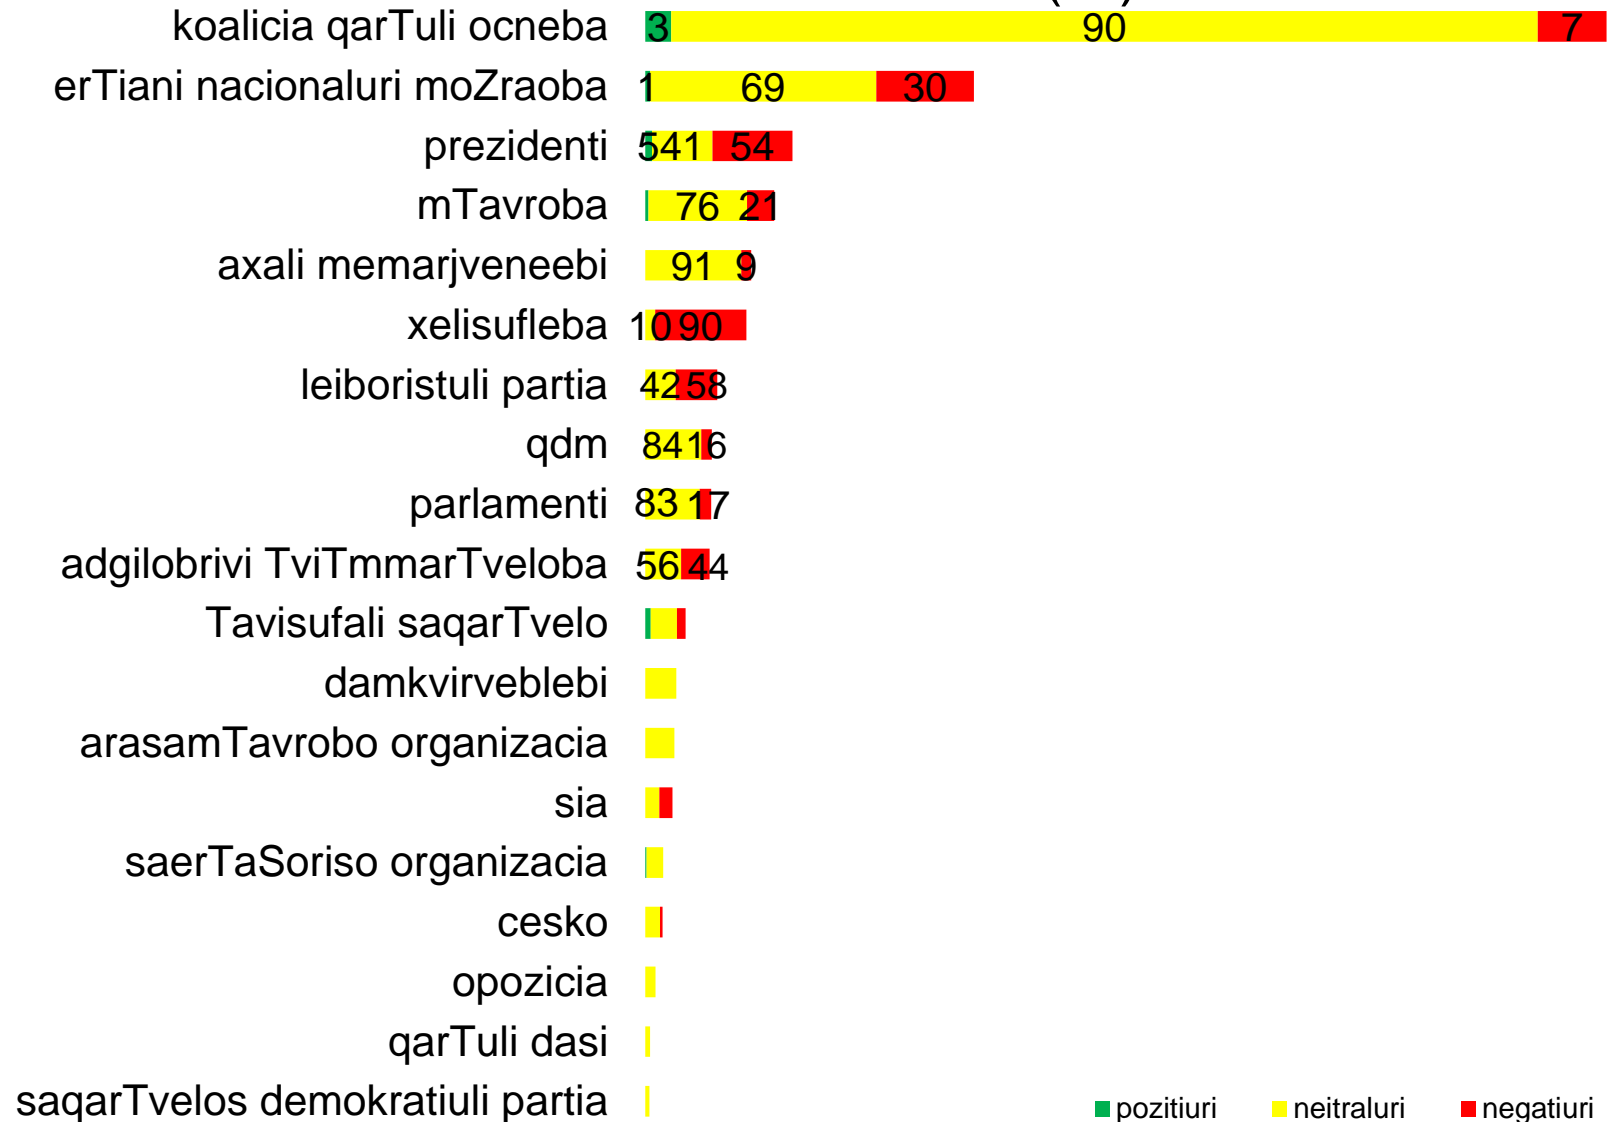

gazeT kviris qronikaSi subieqtebisTvis daTmobili farTobi (sul 29208 kv.sm)

გაზეთის აქვეყნების ტენდერის შედეგები (სულ 23110 კვ.სმ)

Jurnal tabulari subiectebis Tvis da Tmobili farTobi (sul 1336 kv.sm)

Jurnal TbiliselebSi subieqtebisTvis daTmobili farTobi (sul 2092kv.sm)

Jurnal gzaSi subieqtebisTvis daTmobili farTobi

Jurnal sarkeSi subieqtebisTvis daTmobili farTobi

subieqtebisTvis daTmobili
farTobis toni gamocemebis
mixedviT

gazeT rezonansSi subieqtebisTvis daTmobili farTobi tonis mixedviT (%)