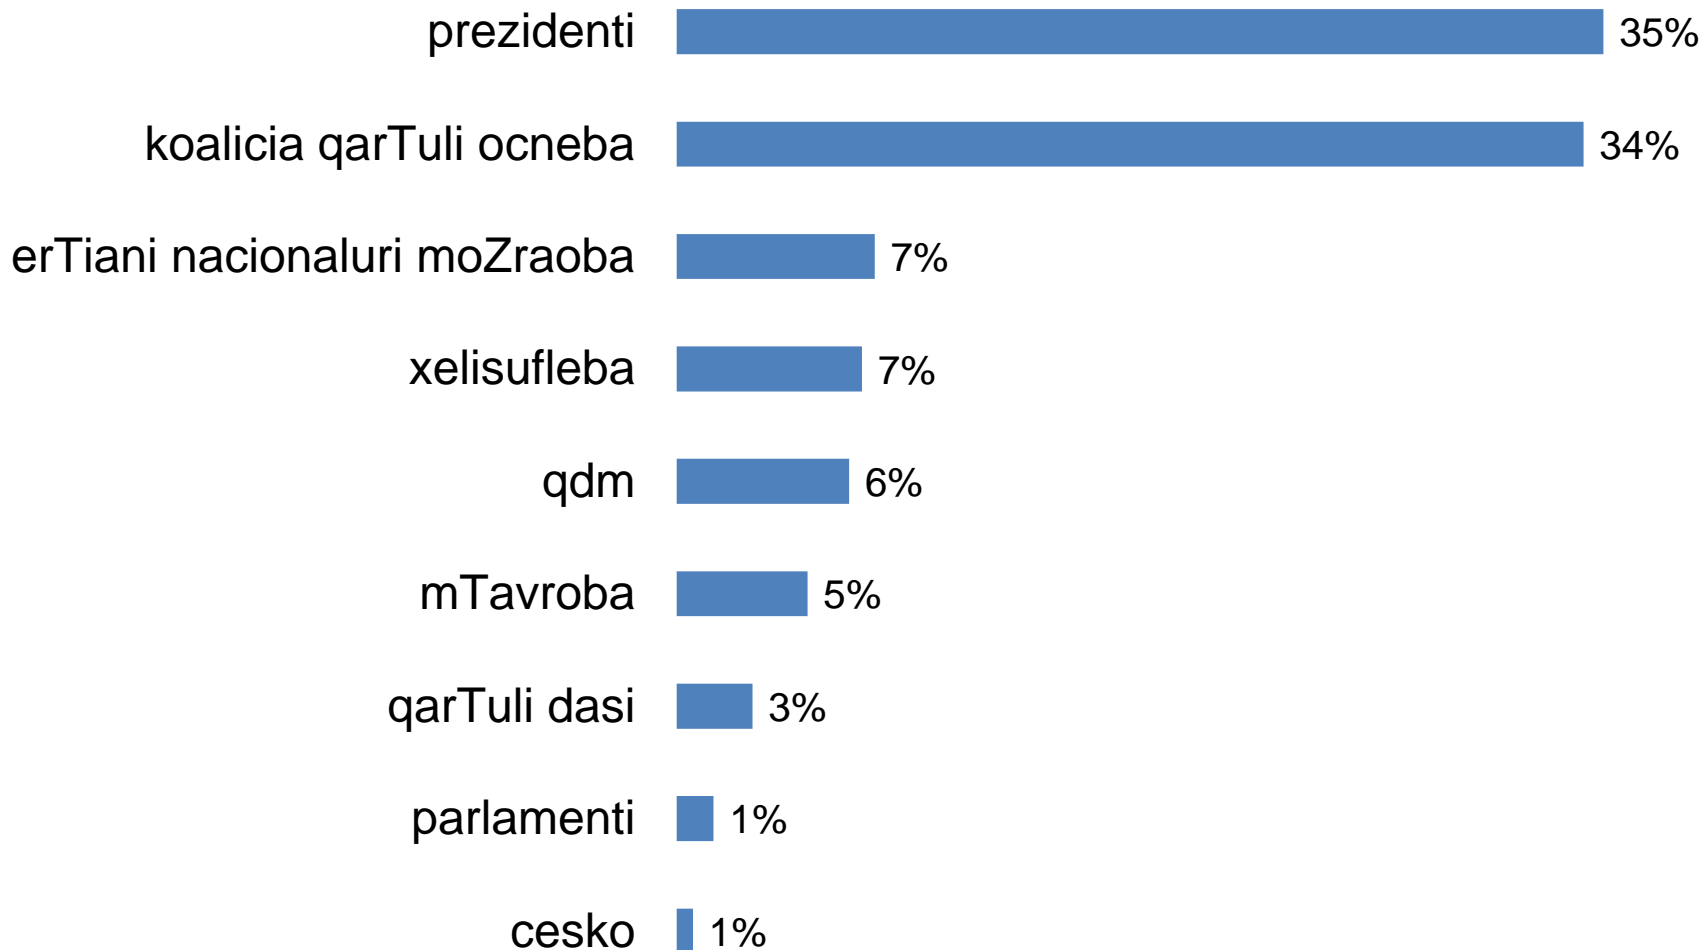

გაზეთების კვირის პალიტრაში მსუბიექტების წილი და მათი მობილური ფართობი (სულ 13902 კვ.სმ)