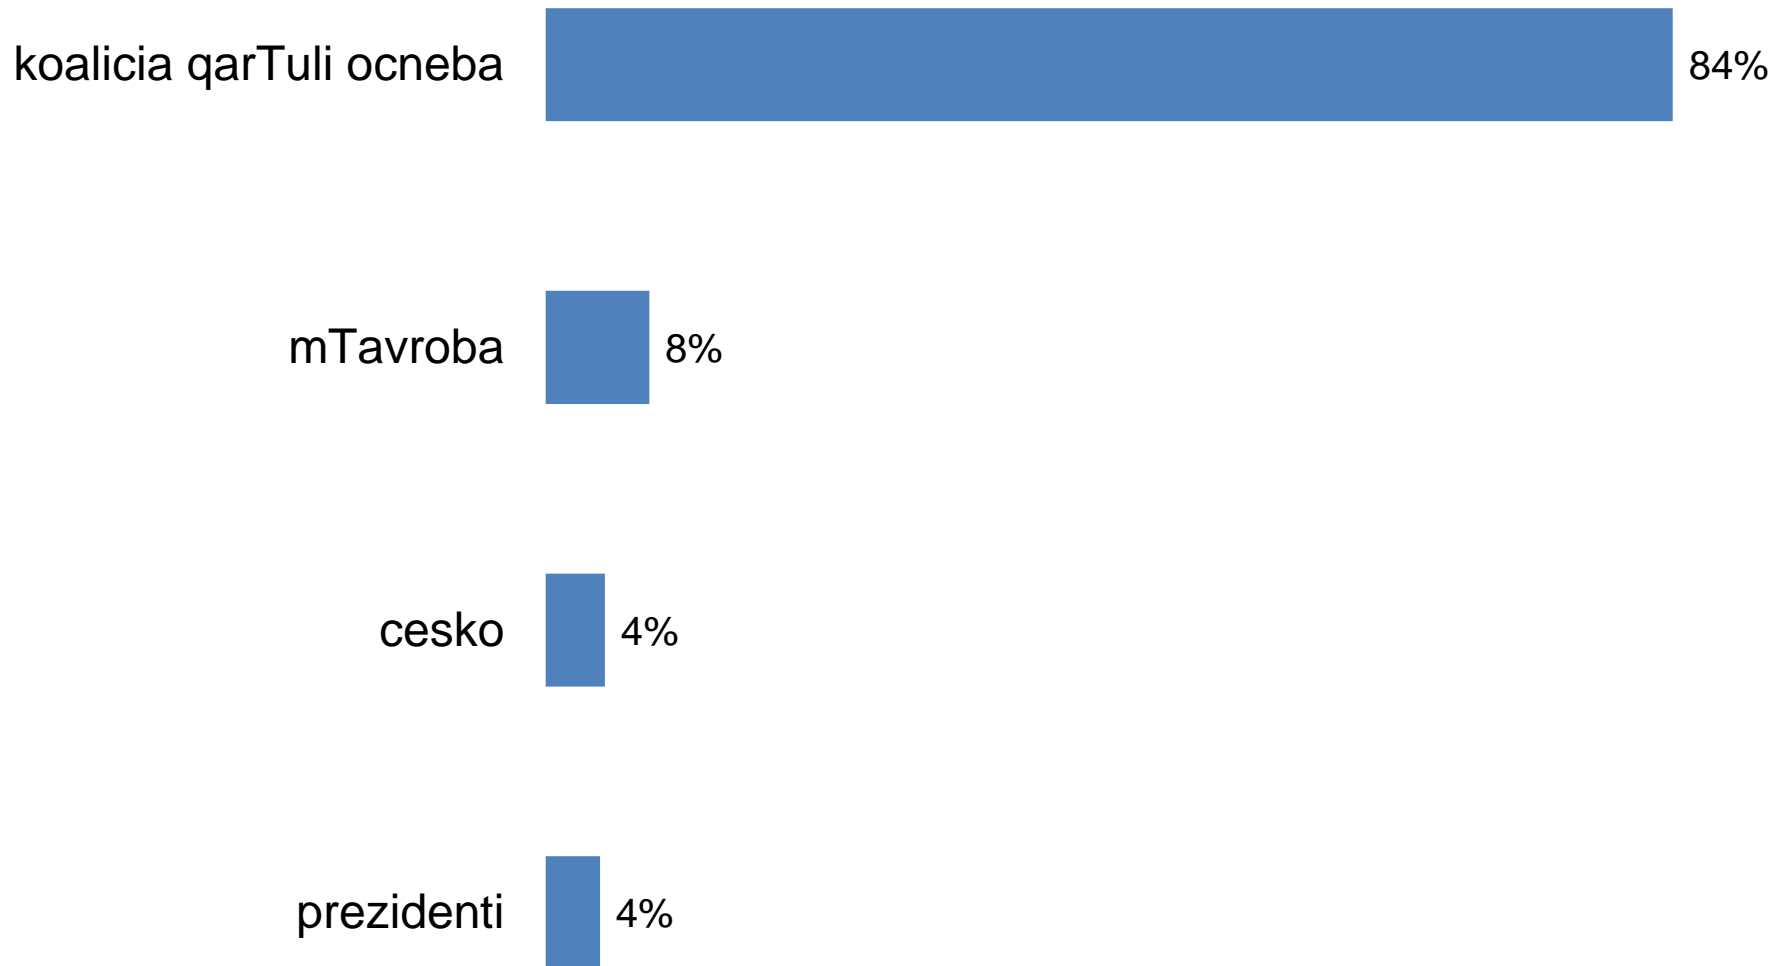

Jurnal tabulari subiectebis Tvis da Tmobili farTobi (sul 1336 kv.sm)