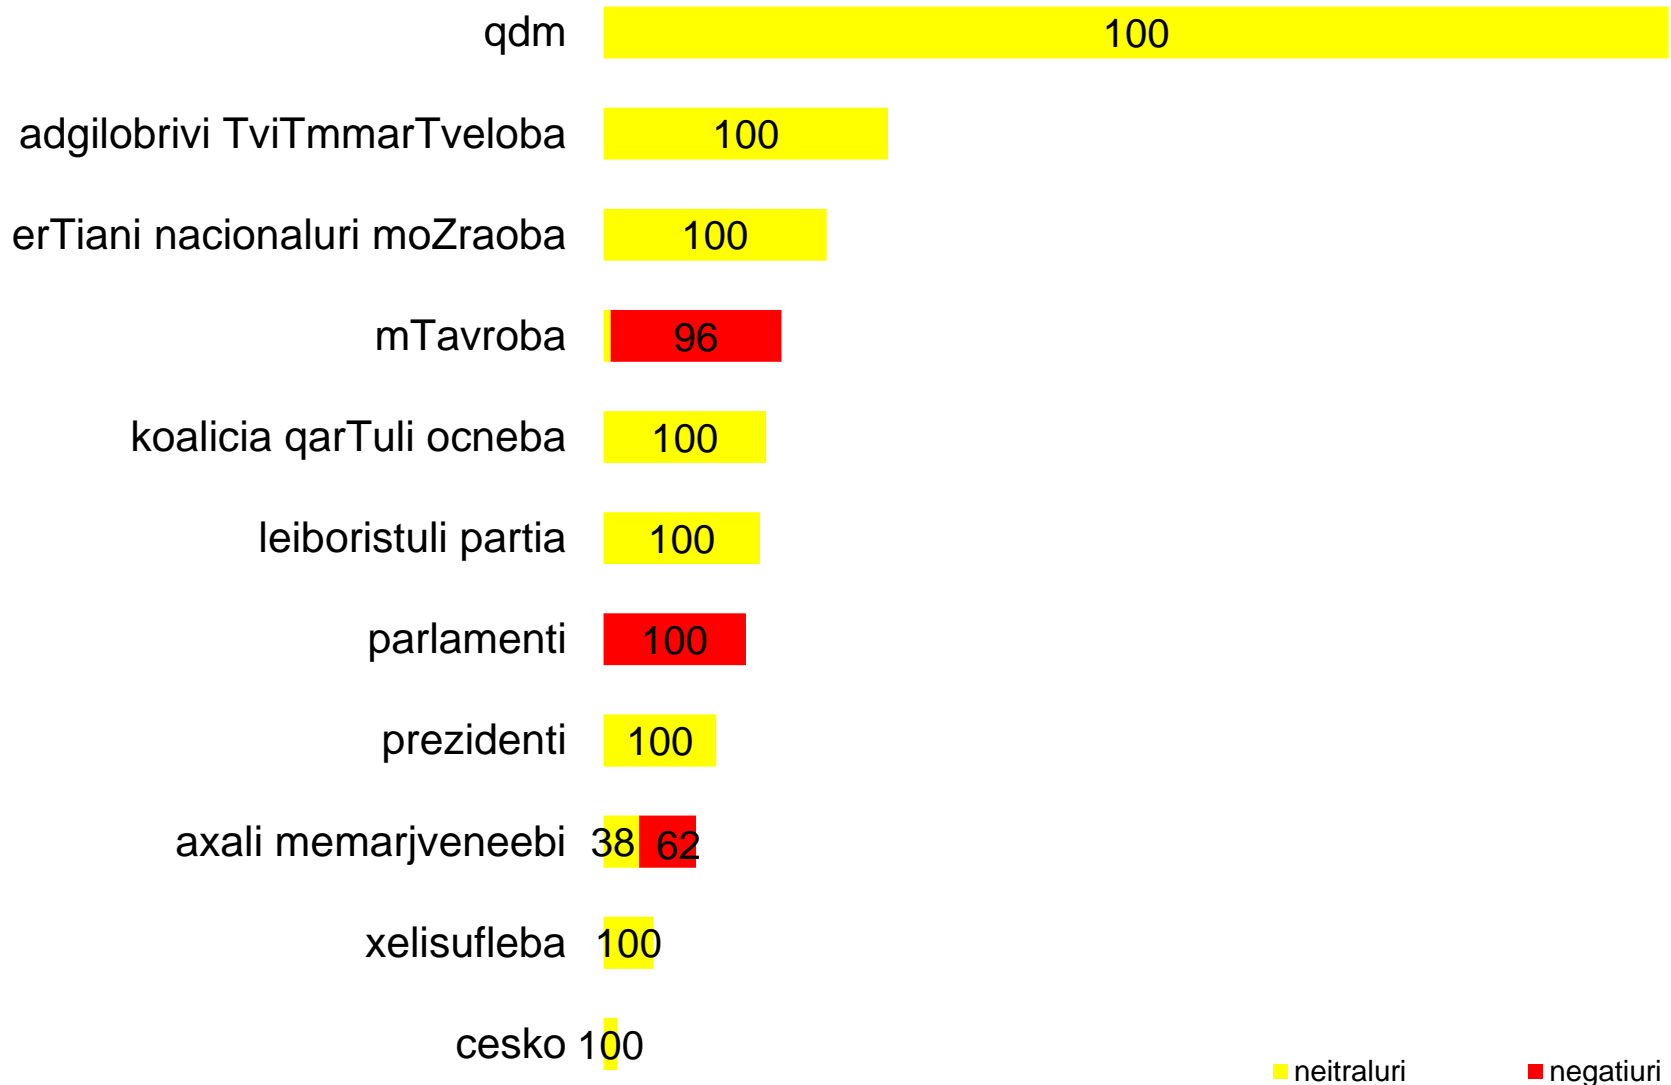

Jurnal TbiliselebSi subieqtებისTvis daTmobili farTobi tonis mixedviT (%)