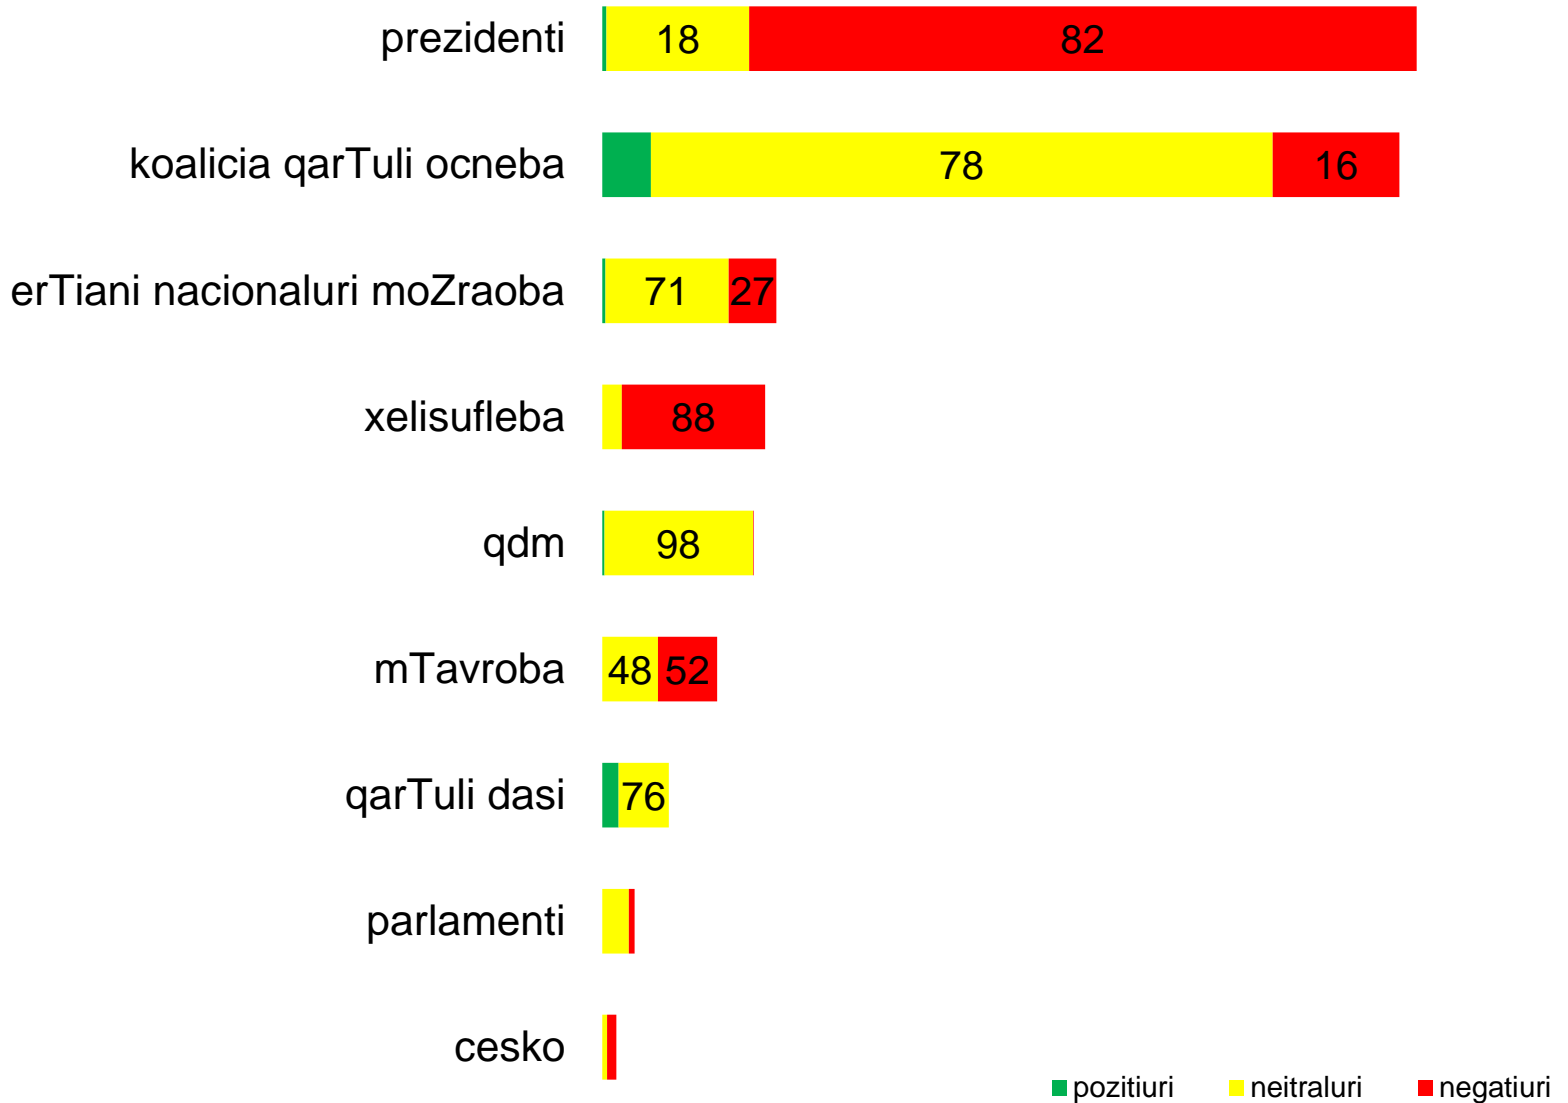

■ pozituri ■ neitraluri ■ negatiuri

gazeT 24 saaT Si subieqtebisTvis daTmobili farTobi tonis mixedviT (%)

გაზეთი ან სხვა სახის გამოცემის მიხედვით (%)

gazeT kviris palitraSi subieqtebisTvis daTmobili farTobi tonis mixedviT (%)