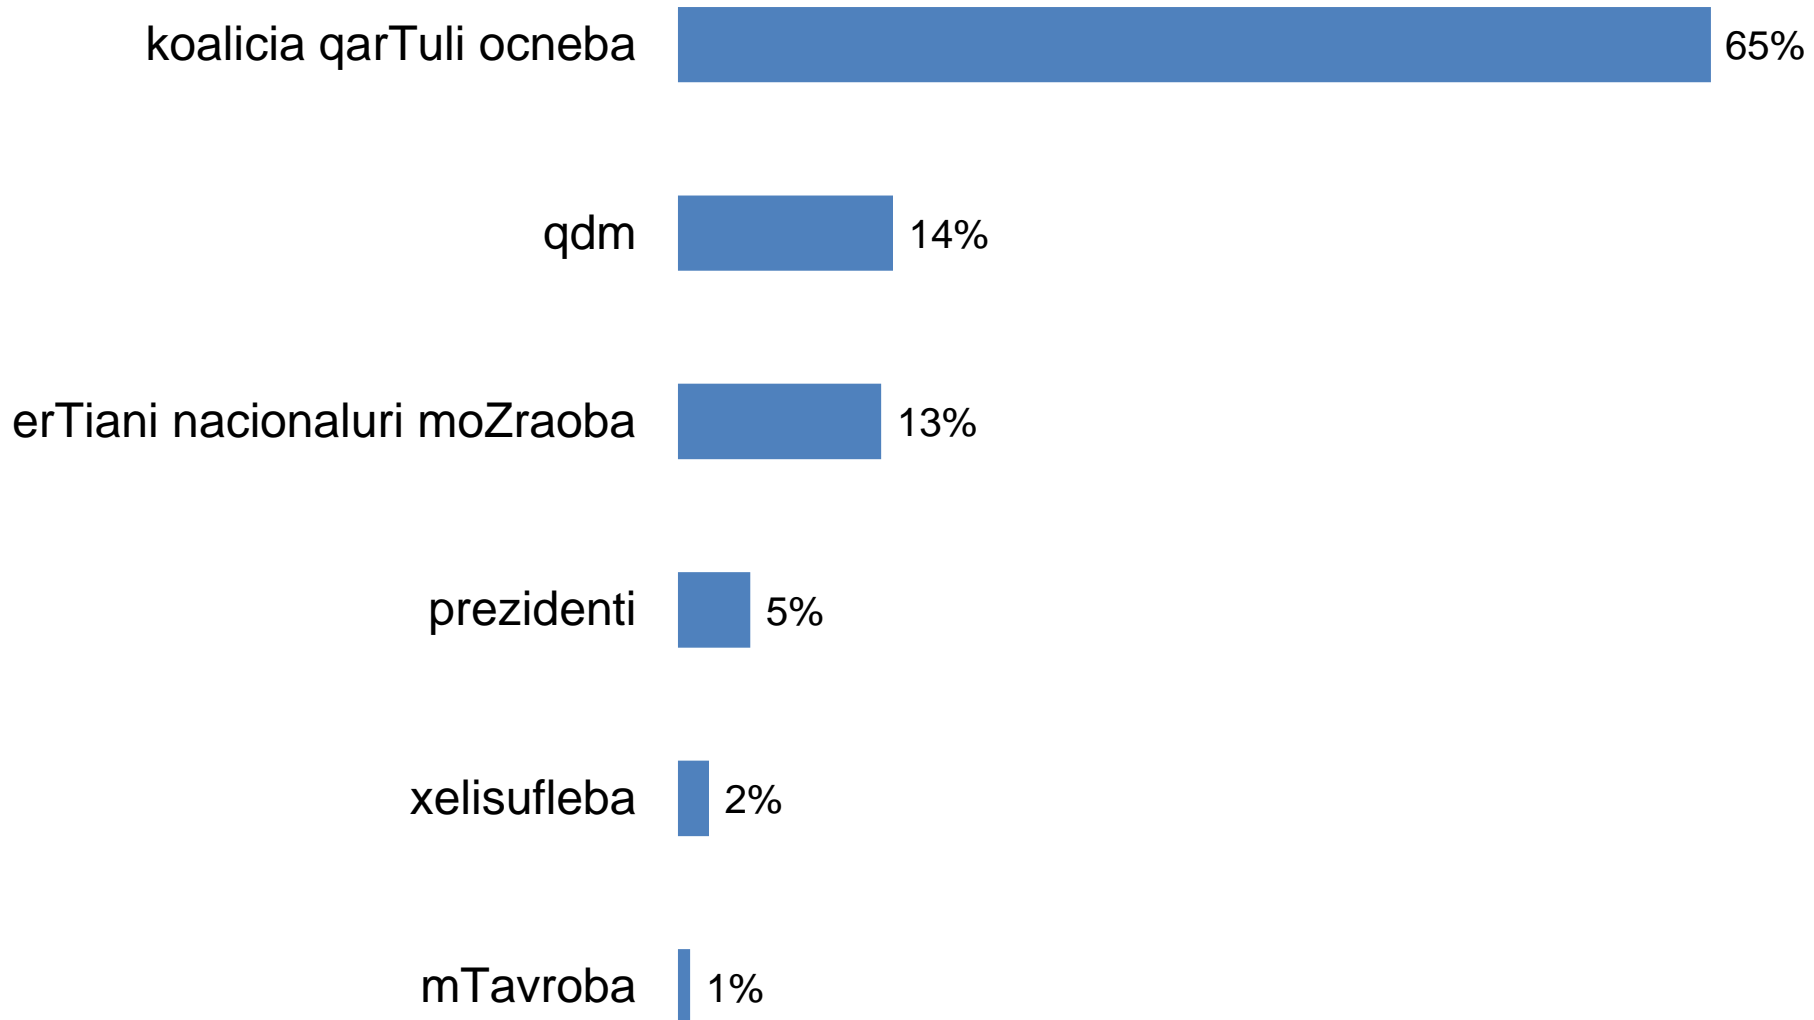

Jurnal gzaSi subieqtebisTvis daTmobili farTobi