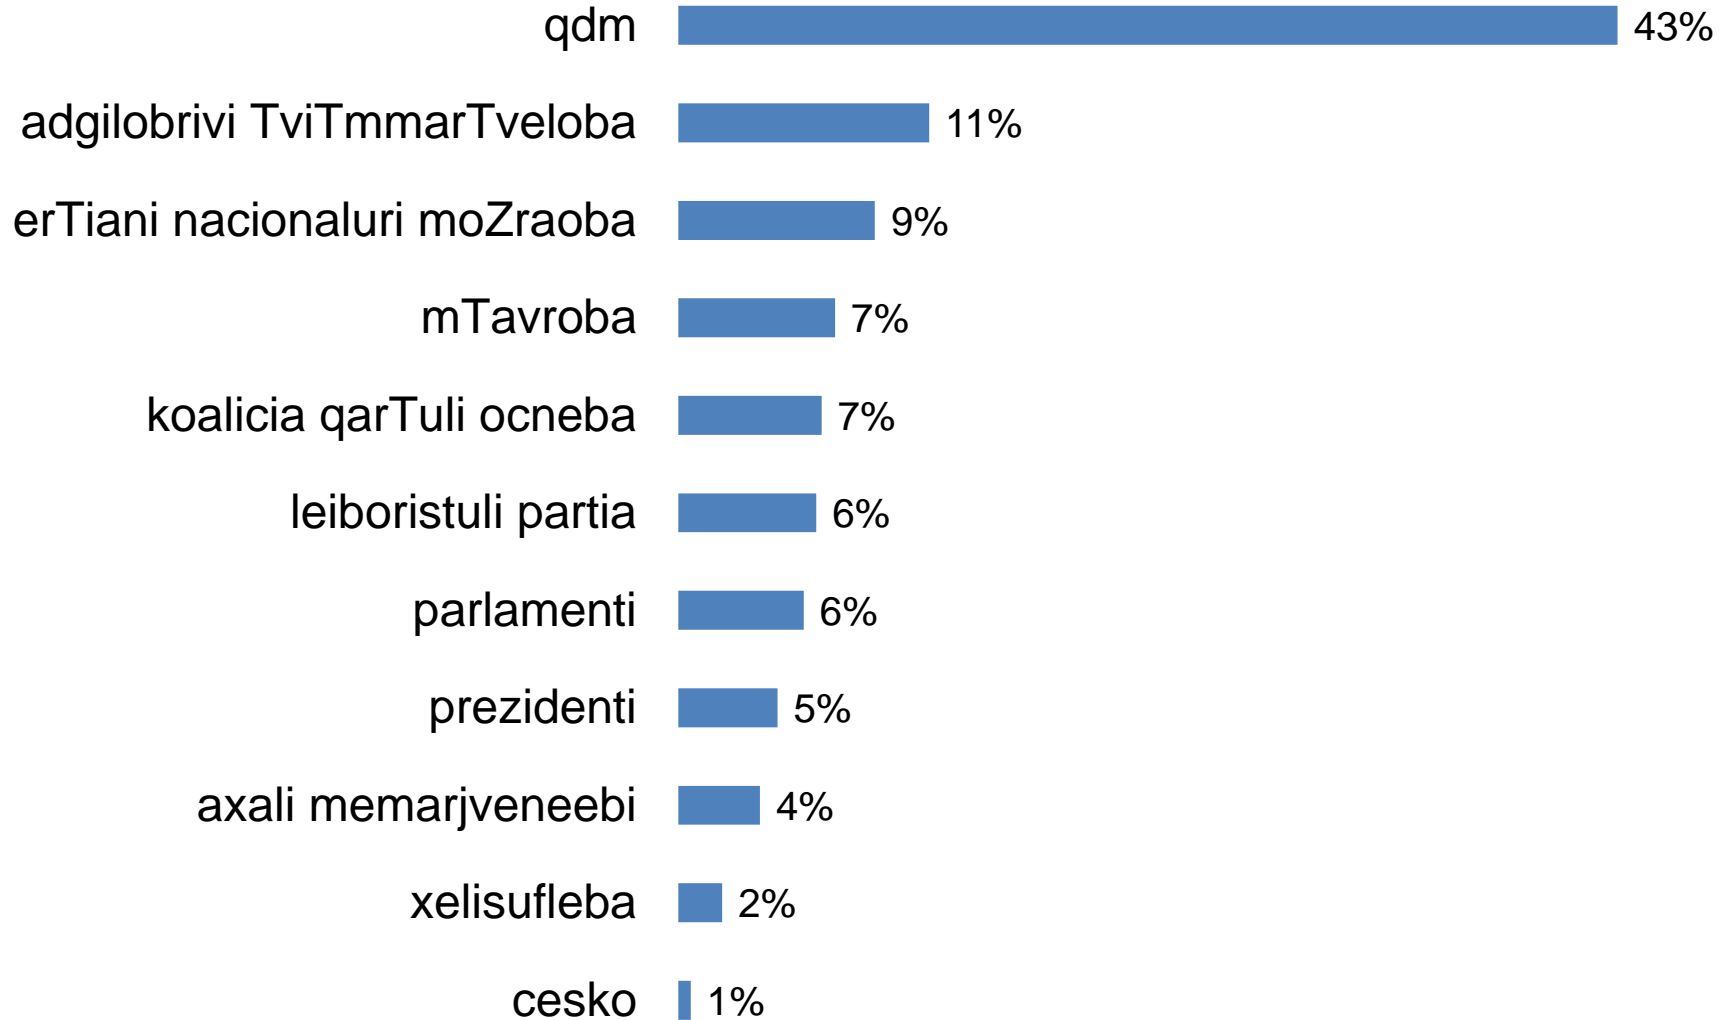

gazeT kviris qronikaSi subieqtebisTvis daTmobili farTobi (sul 29208 kv.sm)

გაზეთის აქვეყნების ტენდერის შედეგები (სულ 23110 კვ.სმ)

Jurnal tabulari subiectebis Tvis da Tmobili farTobi (sul 1336 kv.sm)

Jurnal TbiliselebSi subieqtebisTvis daTmobili farTobi (sul 2092kv.sm)