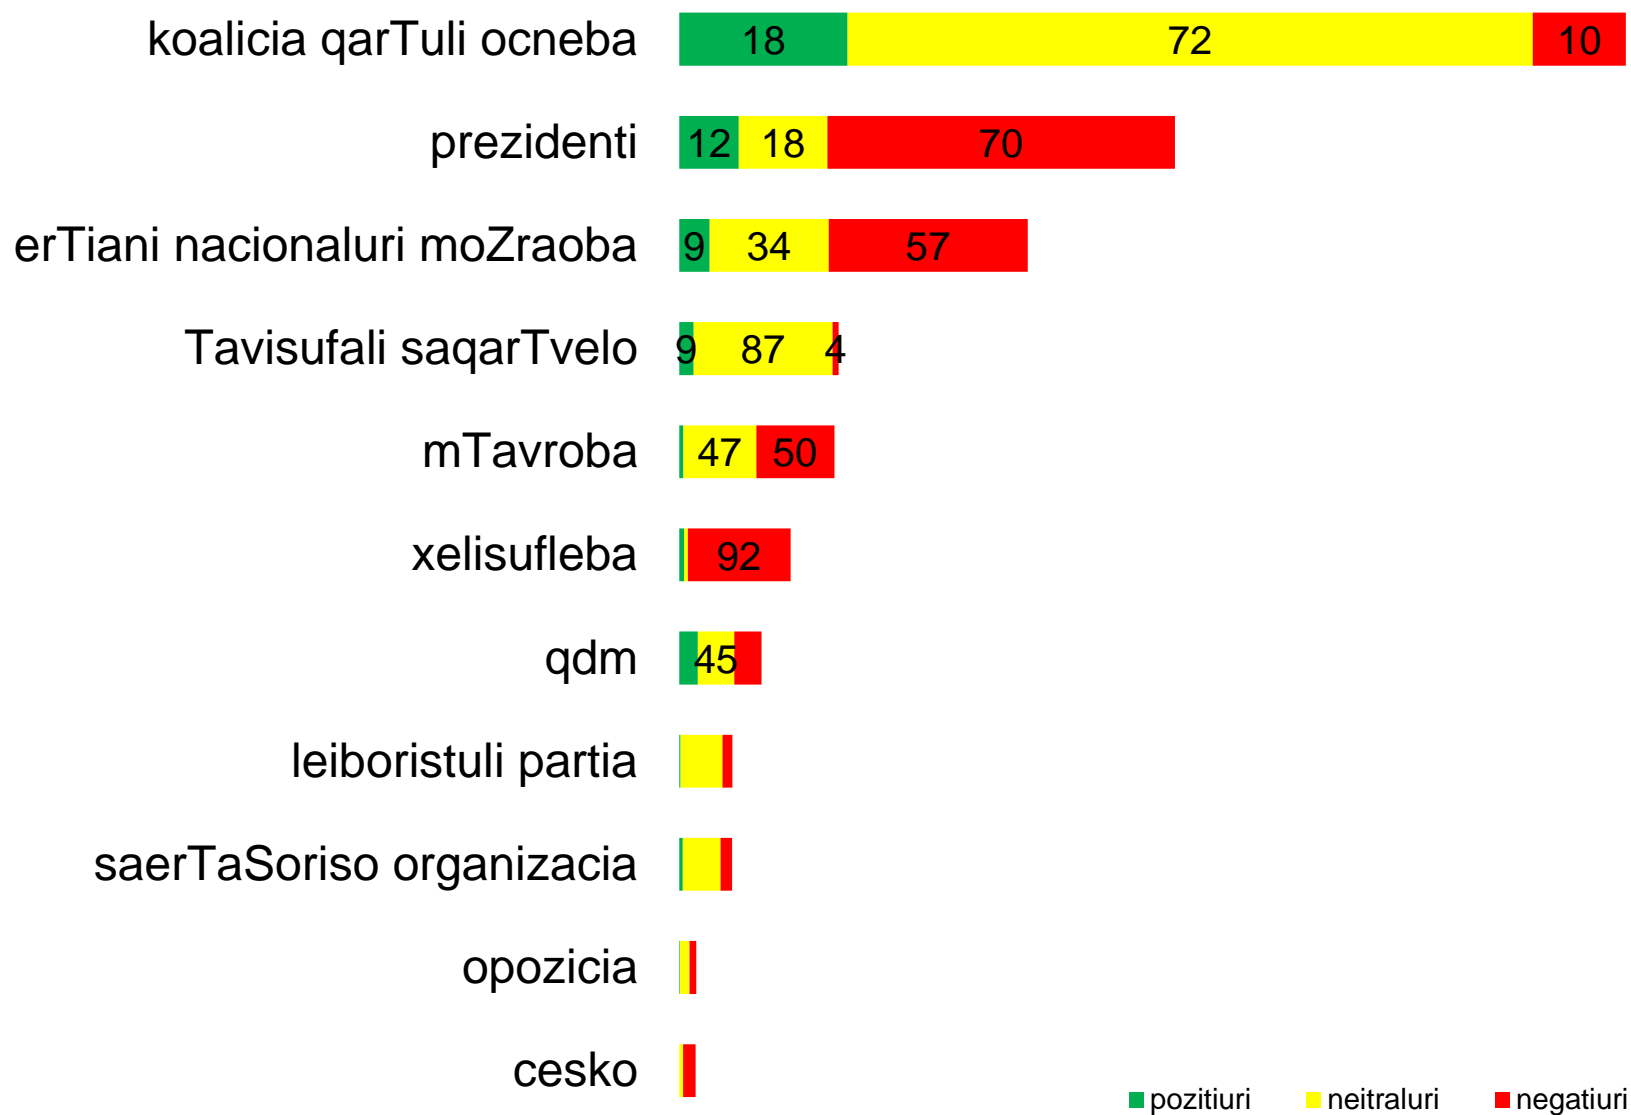

gazeT kviris qronikaSi subieqtebisTvis daTmobili farTobi tonis mixedviT (%)