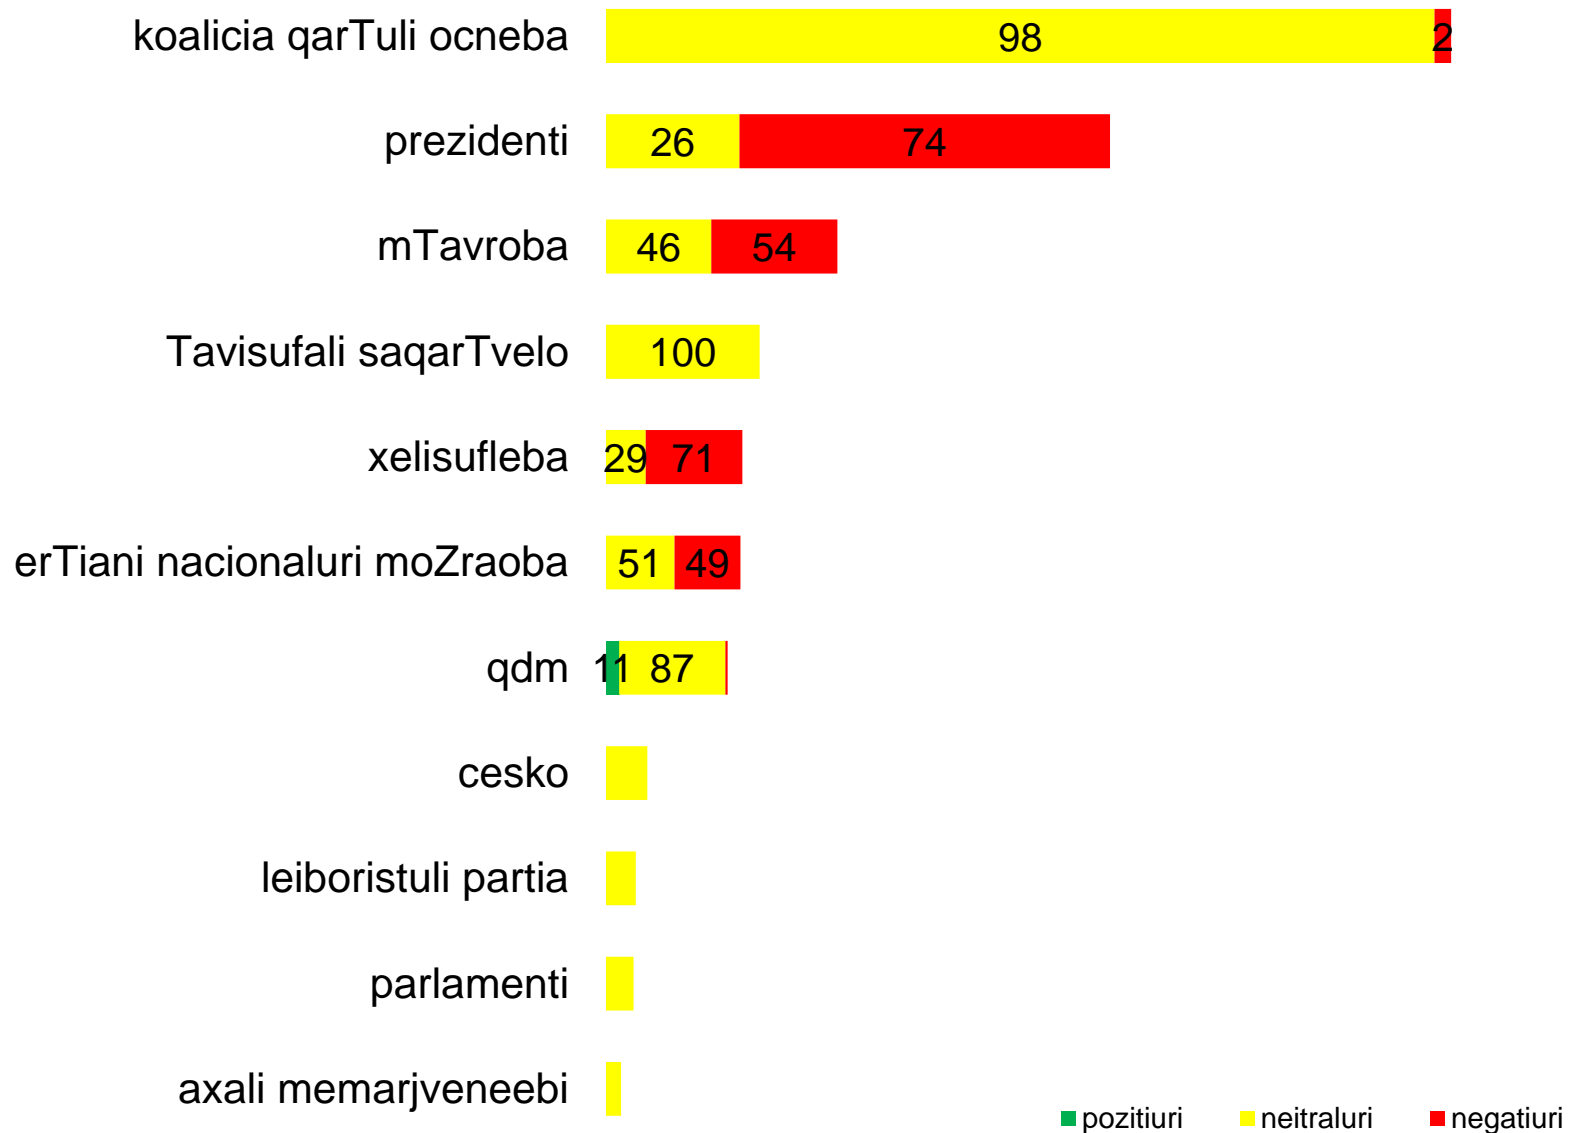

გაზეთი ან სხვა სახის გამოცემის მიხედვით (%)