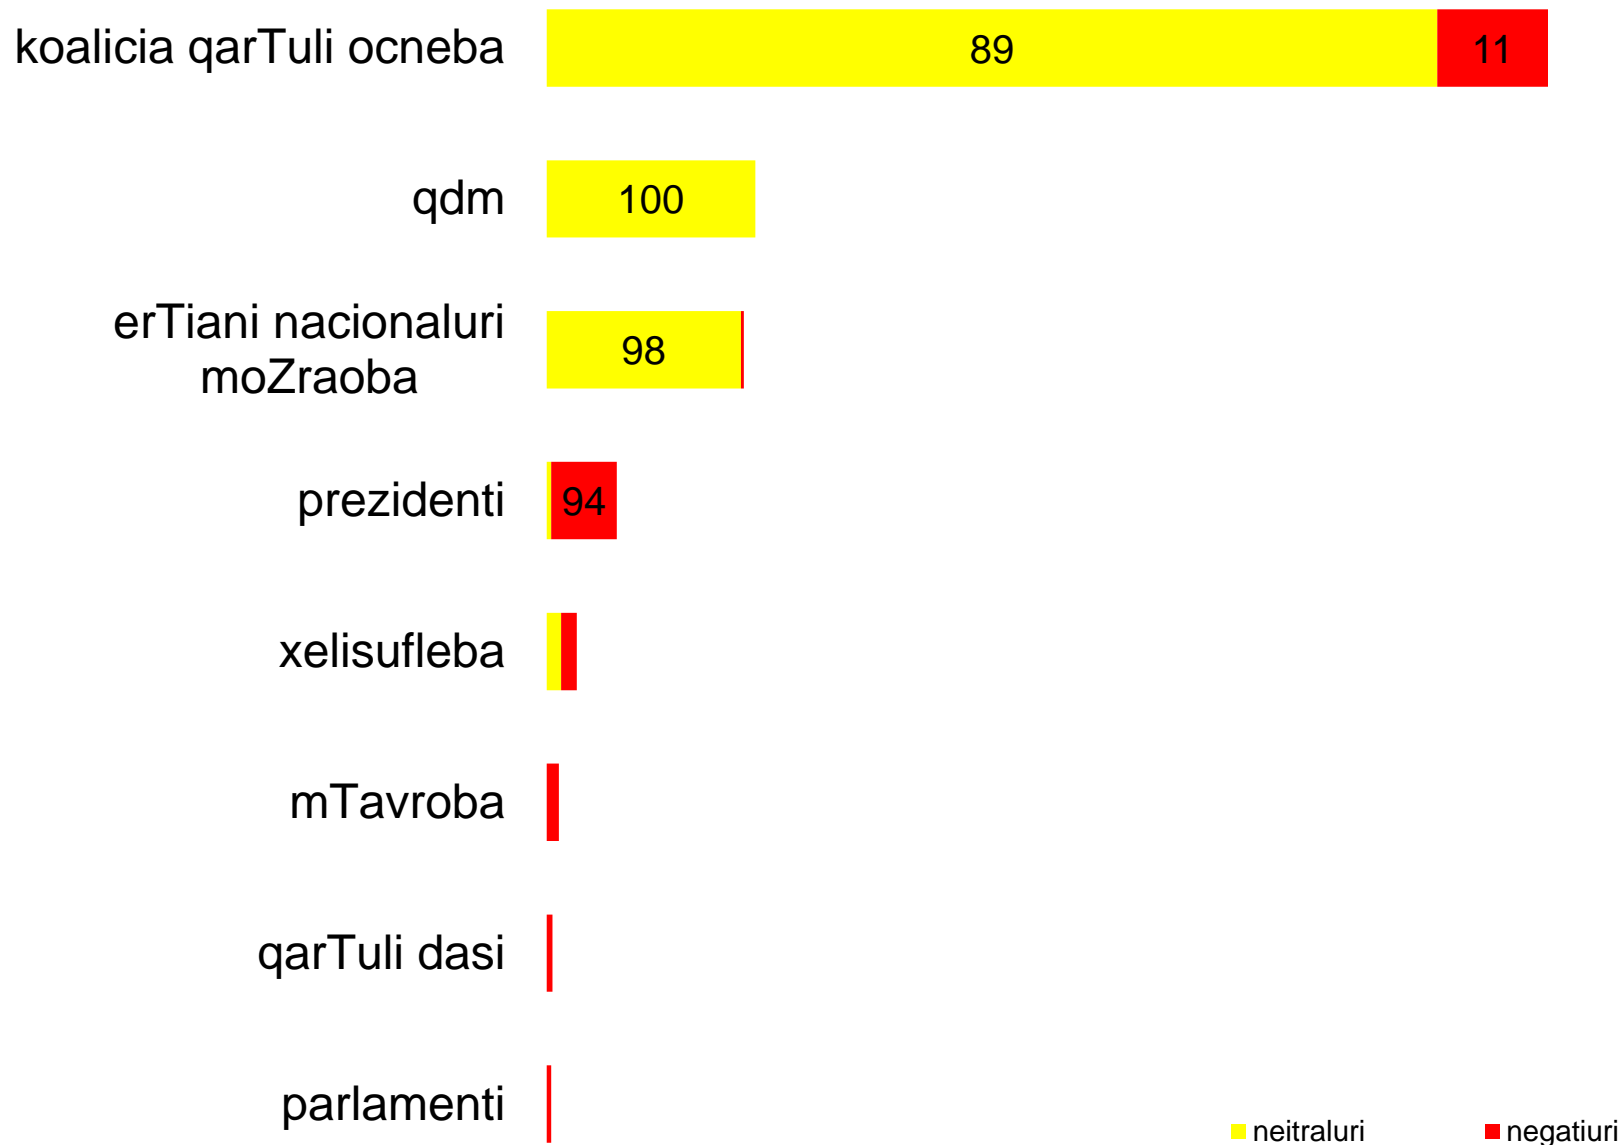

Jurnal gzaSi subieqtebisTvis daTmobili farTobi tonis mixedviT (%)