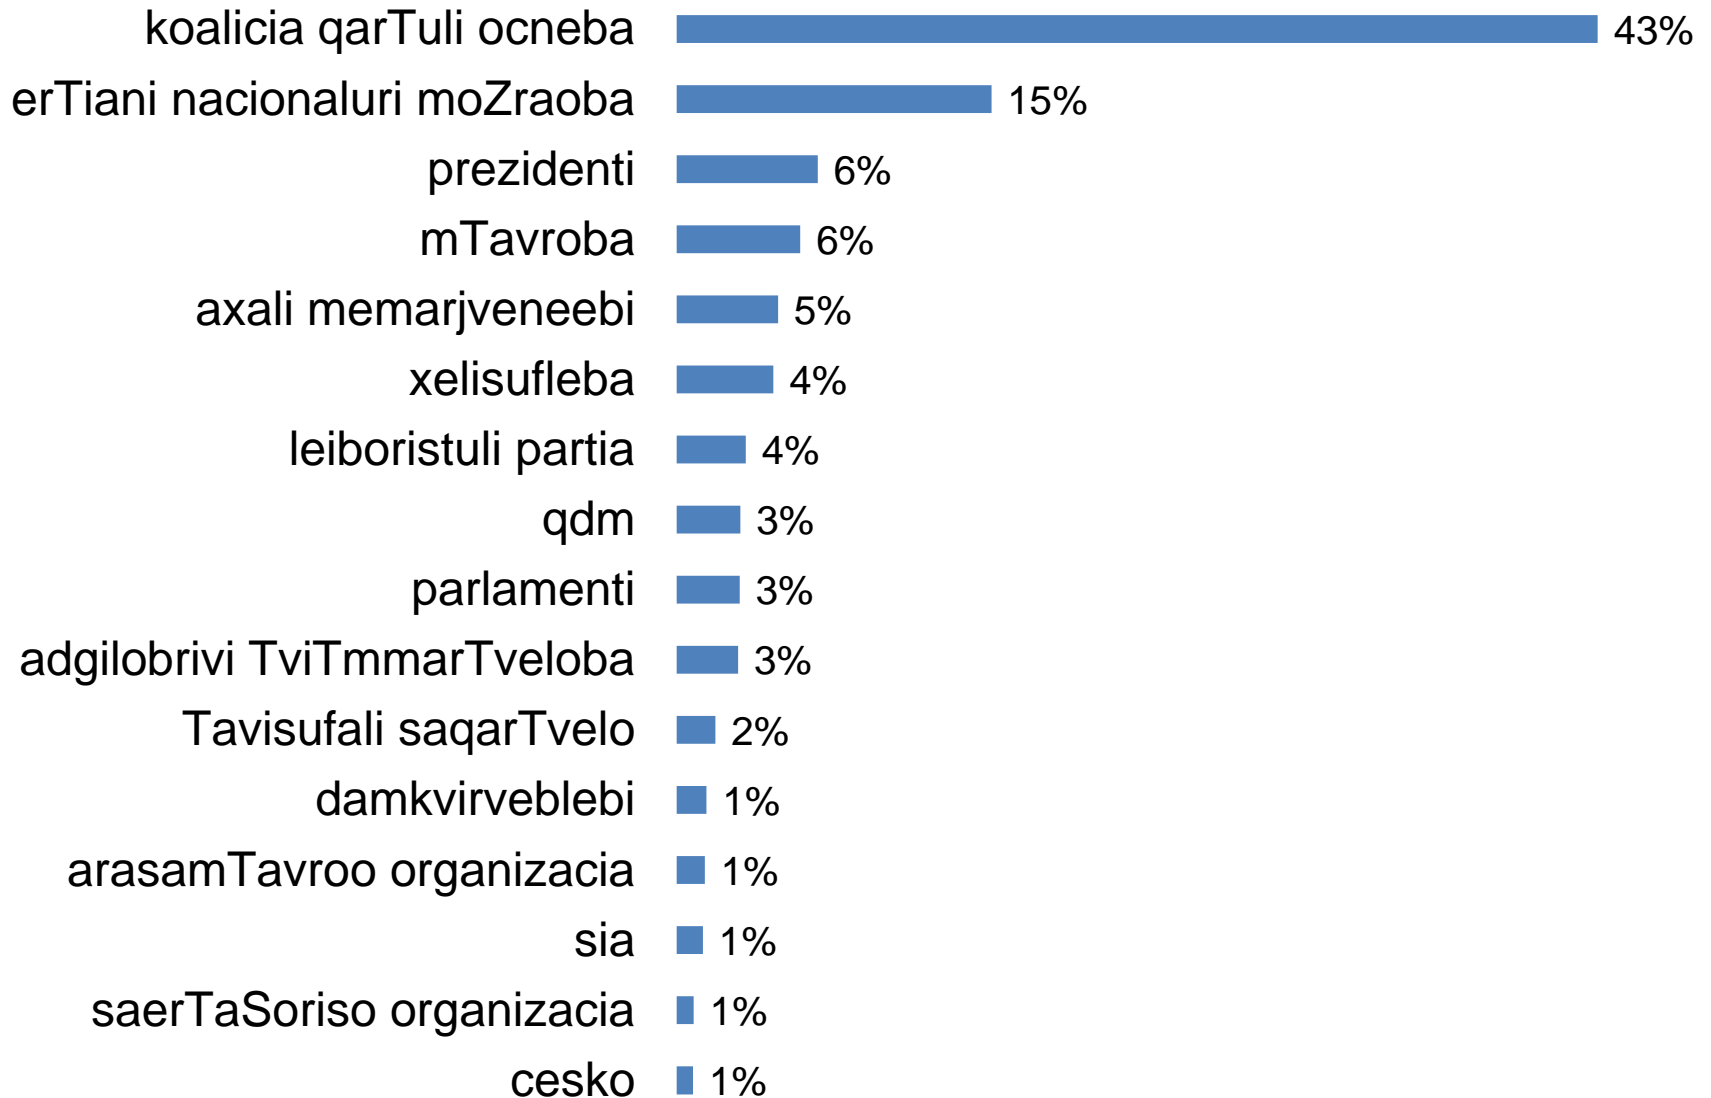

winasaarCevno media monitoringi (raodenobrivi Sedegebi)

14 agvisto -10 seqtemberi 2012

subieqtebisTvis daTmobili farTobi
gamocemebis mixedviT

gazeT rezonansSi subieqtebisTvis daTmobili farTobi (sul 31441 kv.sm)