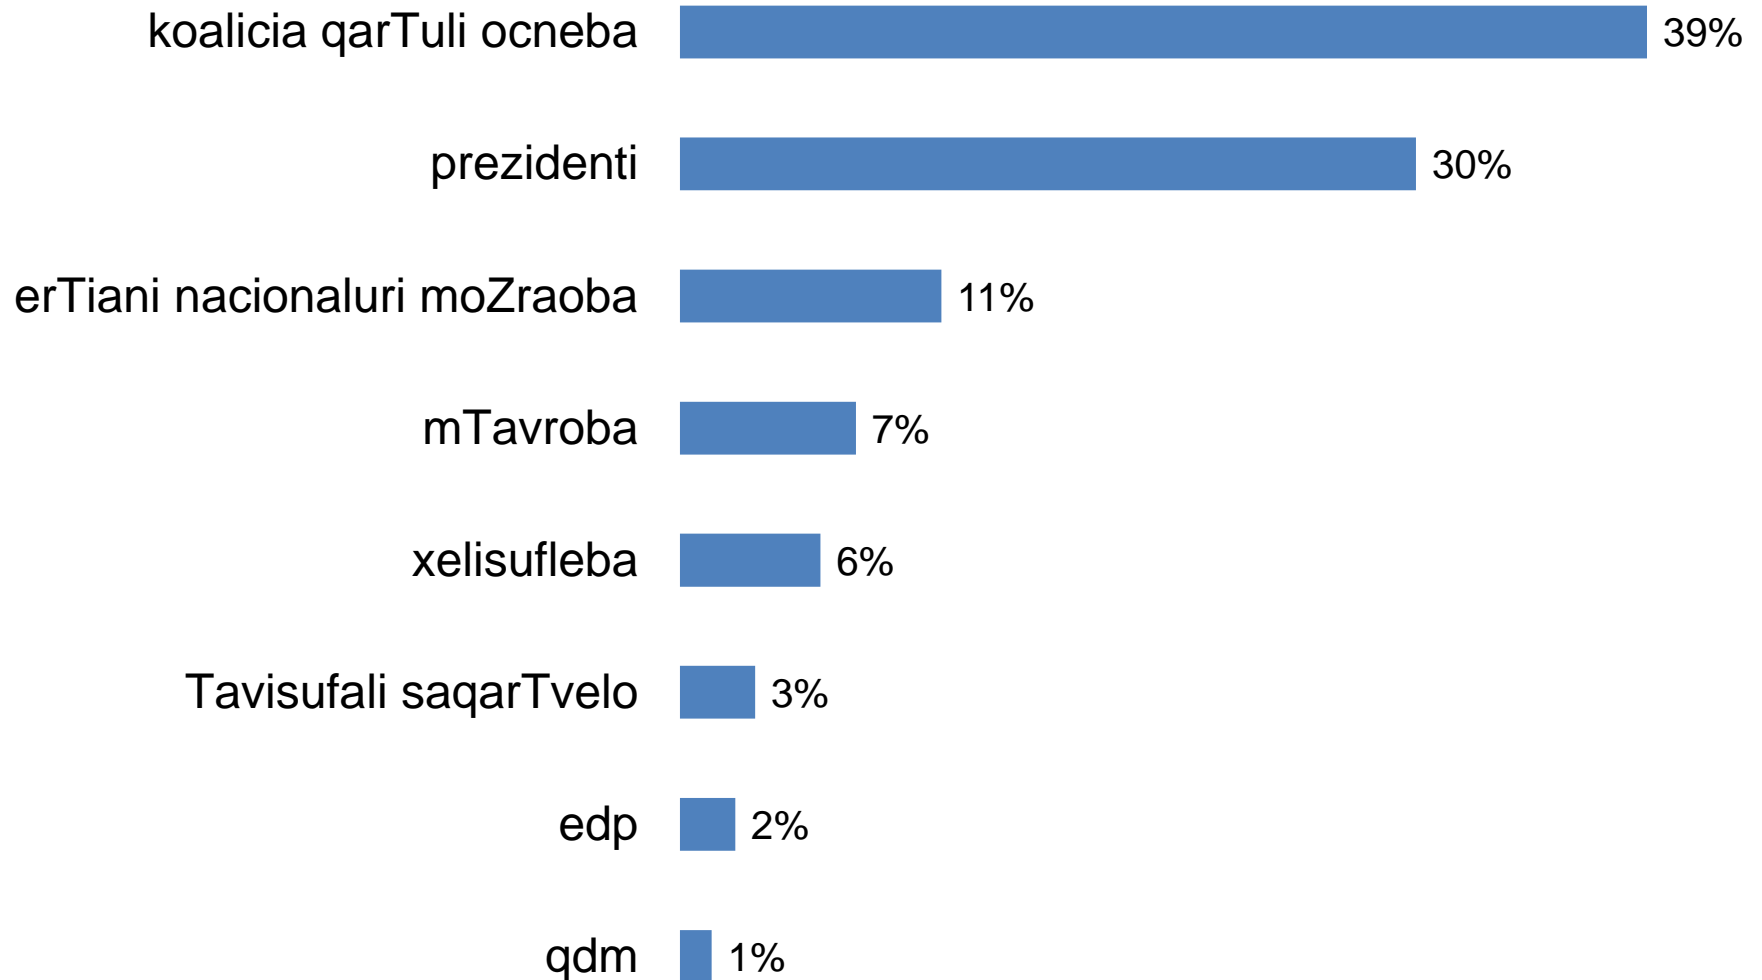

გაზეთის აქვეყნების ტენდერის შედეგები (სულ 23110 კვ.სმ)