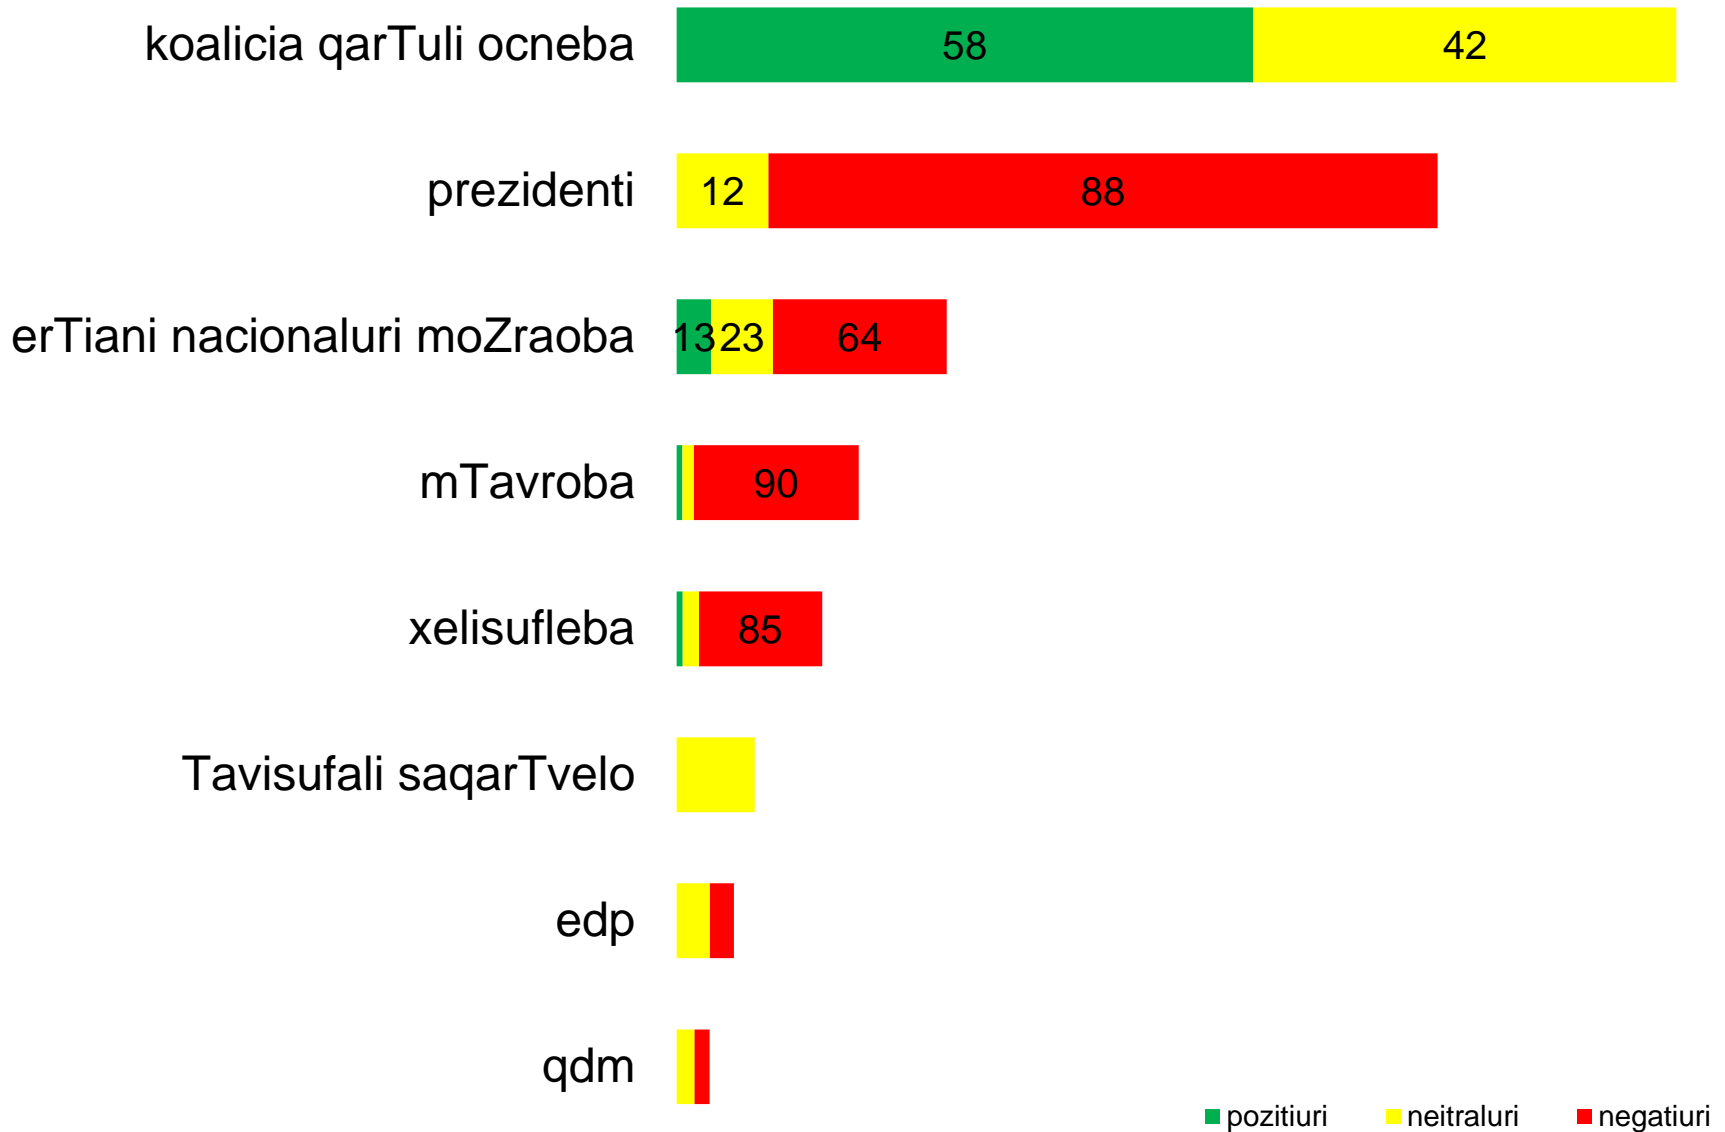

gazeT asaval-dasavalSi subieqtებისთვის დაTmobili farTობი tonis mixedviT (%)