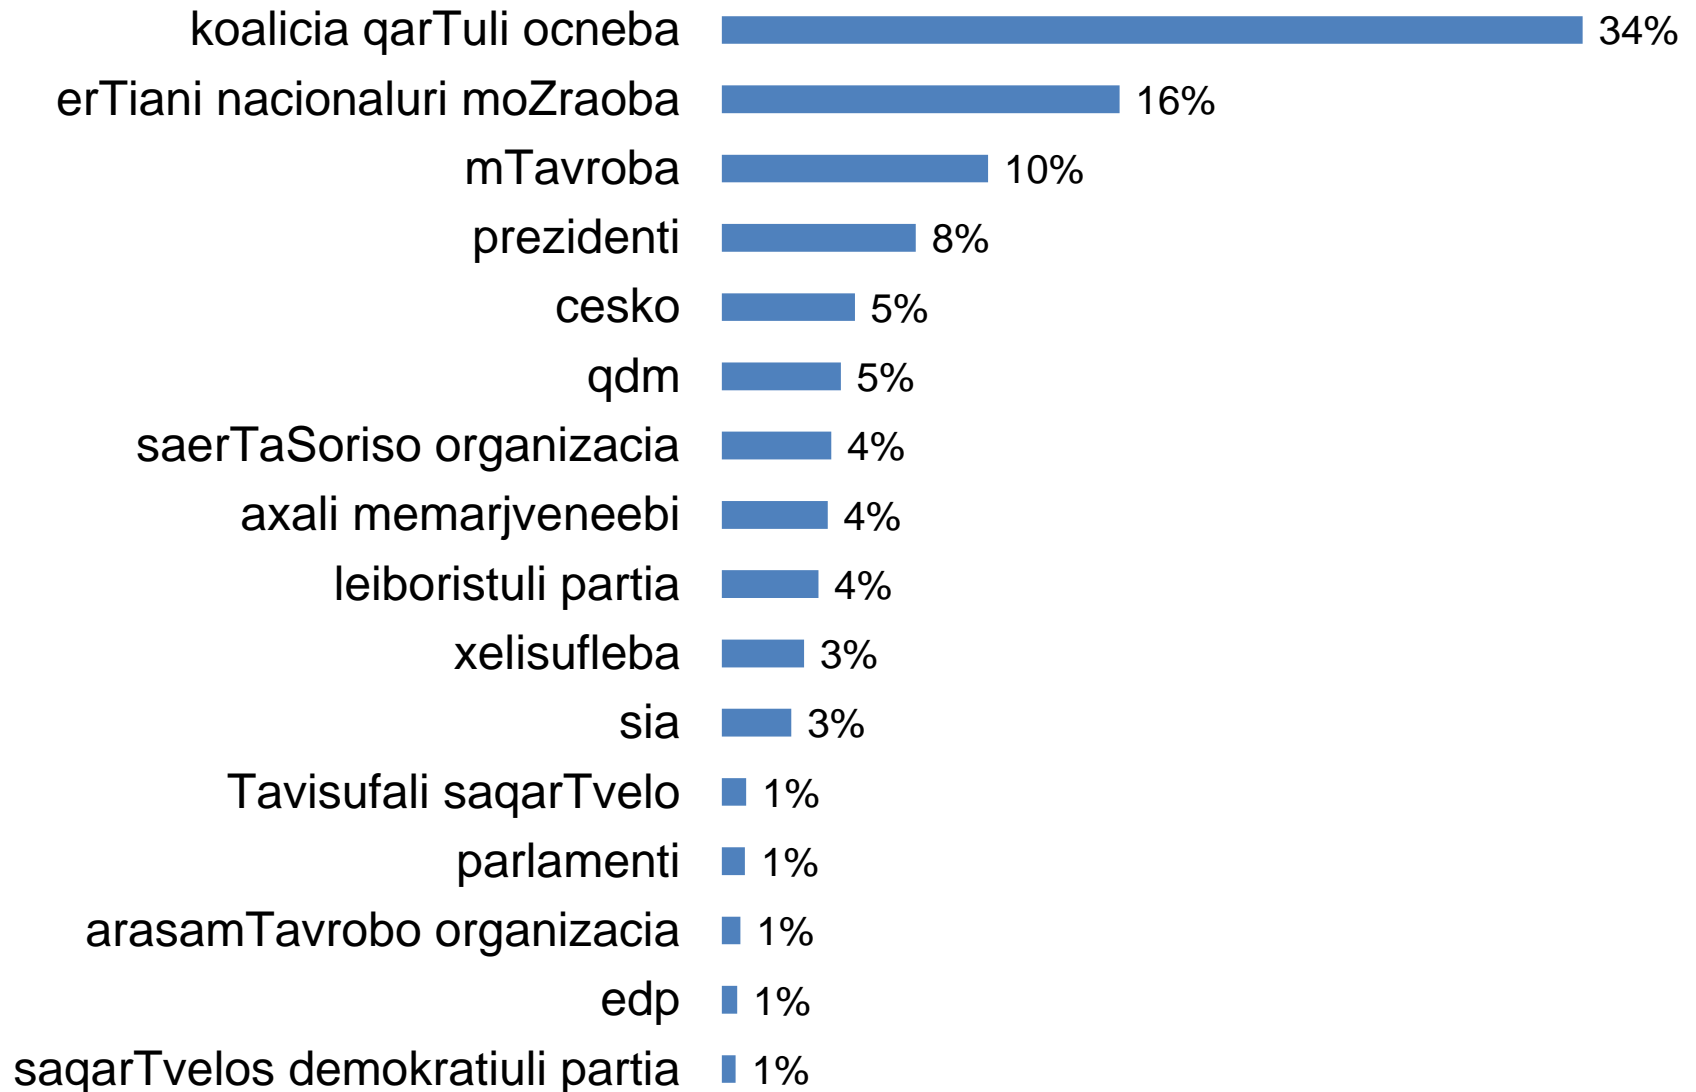

gazeT 24 saaT Si subieqtebisTvis daTmobili farTobi (sul 8257 kv.sm)